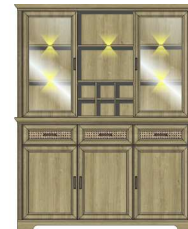

10 N8 RR 84

Buffet-Schrank
inkl. LED-Beleuchtung

best. aus Typen - 20/23

ca. 166 / 205 / 48

Art.-Nr.

Beschreibung

Breite / Höhe / Tiefe (cm)