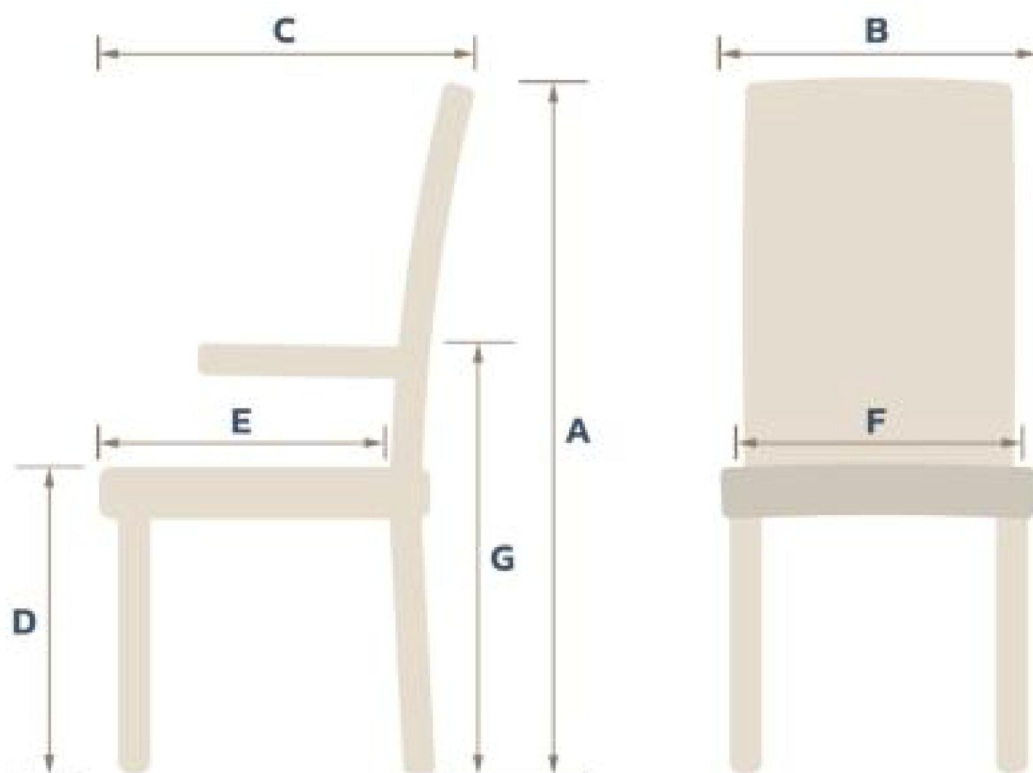

Möbel Letz GmbH
Am Gewerbepark 11
06895 Zahna-Elster

Tel.: 035383 - 6018 50

Fax.: 035383 - 6018 17

1. Bram 9904

2. Kubic 9847 - 78 x 160 x 90 (HxWxD)

3. Patricia 9908

Chair's letter-diagram

Dining room

code: **9926, 9927, 9928, 9929**

Bench Bram

A-92 B:137,157,177,197 C-58
D-49 E-48 F:140,160,180,200 G-64

code: **9904**

Chair Bram

A-92 B-57 C-58
D-49 E-48 F-62 G-64

code: **9908**

Chair Patricia