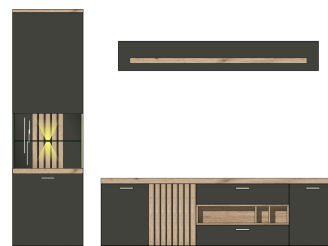

LAMELLA

Typenprogramm montiert

Sets

Art.-Nr.
Beschreibung

4T C4 HG 80
TV-/Wohnlösung
LED-Beleuchtung
1x 99 01 00 11
1x 99 01 00 12
optional bestellbar
best. aus Typen - 01/33/42

Breite / Höhe / Tiefe (cm)

ca. 330 / 205 / 50

4T C4 HG 81
TV-/Wohnlösung
LED-Beleuchtung
1x 99 01 00 12
optional bestellbar
best. aus Typen - 33/42

ca. 255 / 189 / 50

Art.-Nr.
Beschreibung

Breite / Höhe / Tiefe (cm)

Art.-Nr.
Beschreibung

4T C4 HG 86
TV-/Wohnlösung
LED-Beleuchtung
1x 99 01 00 11
optional bestellbar
best. aus Typen - 01/33/40

Breite / Höhe / Tiefe (cm)

ca. 330 / 205 / 50

LAMELLA

Typenprogramm montiert

Typen

			
Art.-Nr.	4T C4 HG 01	4T C4 HG 21	
Beschreibung	Vitrine 1 Glas-/Holztür LED-Beleuchtung 1x 99 00 01 11 optional bestellbar	Sideboard 2 Holztüren 1 Schubkasten 3 offene Fächer 1 Klappe	
Breite / Höhe / Tiefe (cm)	ca. 60 / 205 / 40	ca. 180 / 85 / 46	
<hr/>			
			
Art.-Nr.	4T C4 HG 32	4T C4 HG 33	4T C4 HG 40
Beschreibung	TV-Unterteil 3 Holztüren 2 Schubkästen 2 offene Fächer	TV-Unterteil 3 Holztüren 2 Schubkästen 3 offene Fächer	Wandbord 1 Boden
Breite / Höhe / Tiefe (cm)	ca. 170 / 62 / 50	ca. 200 / 62 / 50	ca. 170 / 25 / 28
<hr/>			
			
Art.-Nr.	4T C4 HG 42	2T C5 HG 02	
Beschreibung	Wandregal 2 Böden LED-Beleuchtung 1x 99 01 00 12 optional bestellbar	Couchtisch 1 Schubkasten 2 offene Fächer	
Breite / Höhe / Tiefe (cm)	ca. 120 / 75 / 28	ca. 115 / 43 / 70	