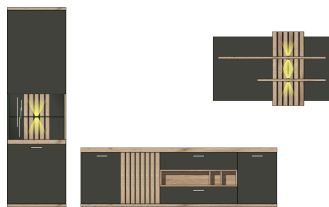

Möbel Letz GmbH
Am Gewerbepark 11
06895 Zahna-Elster

Tel.: 035383 - 6018 50

Fax.: 035383 - 6018 17

LAMELLA

Typenprogramm montiert

Front: Cosmos Grey MDF, Absetzung Viking Oak MDF mit Rillenfräsung
Korpus: Viking Oak Nachbildung
Modell-Nr.: 4T C4 HG

Details: LED-Beleuchtung optional bestellbar

Füße	Kunststoffgleiter
Glas	Parsolglas, grau
Schubkastenauszug	Softclose, mit Selbsteinzug
Türstopper	Softclose
Griff	Aluminium, Anthrazit Feinstruktur
Tische	passender Couchtisch 2T C5 HG 02
Besondere Hinweise	LED-Beleuchtung 99 01 00 11 (für Type 01) und 99 01 00 12 (für Type 23 und 42) optional bestellbar.
Herkunftsland	Polen

LAMELLA

Typenprogramm montiert

Sets

Art.-Nr.
Beschreibung

4T C4 HG 80
TV-/Wohnlösung
LED-Beleuchtung
1x 99 01 00 11
1x 99 01 00 12
optional bestellbar
best. aus Typen - 01/33/42

Breite / Höhe / Tiefe (cm)

ca. 330 / 205 / 50

Breite / Höhe / Tiefe (cm)

ca. 330 / 205 / 50

LAMELLA

Typenprogramm montiert

Typen

			
Art.-Nr.	4T C4 HG 01	4T C4 HG 21	
Beschreibung	Vitrine 1 Glas-/Holztür LED-Beleuchtung 1x 99 00 01 11 optional bestellbar	Sideboard 2 Holztüren 1 Schubkasten 3 offene Fächer 1 Klappe	
Breite / Höhe / Tiefe (cm)	ca. 60 / 205 / 40	ca. 180 / 85 / 46	
<hr/>			
			
Art.-Nr.	4T C4 HG 32	4T C4 HG 33	4T C4 HG 40
Beschreibung	TV-Unterteil 3 Holztüren 2 Schubkästen 2 offene Fächer	TV-Unterteil 3 Holztüren 2 Schubkästen 3 offene Fächer	Wandbord 1 Boden
Breite / Höhe / Tiefe (cm)	ca. 170 / 62 / 50	ca. 200 / 62 / 50	ca. 170 / 25 / 28
<hr/>			
			
Art.-Nr.	4T C4 HG 42	2T C5 HG 02	
Beschreibung	Wandregal 2 Böden LED-Beleuchtung 1x 99 01 00 12 optional bestellbar	Couchtisch 1 Schubkasten 2 offene Fächer	
Breite / Höhe / Tiefe (cm)	ca. 120 / 75 / 28	ca. 115 / 43 / 70	