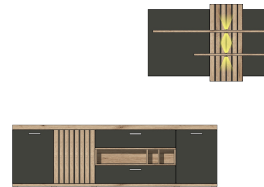

LAMELLA

Typenprogramm montiert

Sets

Art.-Nr.
Beschreibung

4T C4 HG 80
TV-/Wohnlösung
LED-Beleuchtung
1x 99 01 00 11
1x 99 01 00 12
optional bestellbar
best. aus Typen - 01/33/42

Breite / Höhe / Tiefe (cm)

ca. 330 / 205 / 50