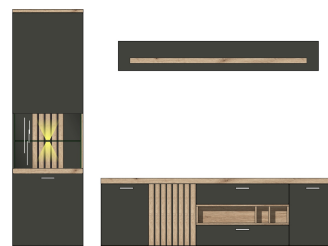

LAMELLA

Typenprogramm montiert

Sets

Art.-Nr.
Beschreibung

4T C4 HG 80
TV-/Wohnlösung
LED-Beleuchtung
1x 99 01 00 11
1x 99 01 00 12
optional bestellbar
best. aus Typen - 01/33/42

Breite / Höhe / Tiefe (cm)

ca. 330 / 205 / 50

4T C4 HG 81
TV-/Wohnlösung
LED-Beleuchtung
1x 99 01 00 12
optional bestellbar
best. aus Typen - 33/42

ca. 255 / 189 / 50

Art.-Nr.
Beschreibung

Breite / Höhe / Tiefe (cm)

Art.-Nr.
Beschreibung

4T C4 HG 86
TV-/Wohnlösung
LED-Beleuchtung
1x 99 01 00 11
optional bestellbar
best. aus Typen - 01/33/40

Breite / Höhe / Tiefe (cm)

ca. 330 / 205 / 50

LAMELLA

Typenprogramm montiert

Typen

Art.-Nr. 4T C4 HG 01

Beschreibung

Vitrine
1 Glas-/Holztür
LED-Beleuchtung
1x 99 00 01 11
optional bestellbar

Breite / Höhe / Tiefe (cm)

ca. 60 / 205 / 40

Art.-Nr. 4T C4 HG 21

Sideboard
2 Holztüren
1 Schubkasten
3 offene Fächer
1 Klappe

ca. 180 / 85 / 46

Art.-Nr. 4T C4 HG 32

Beschreibung

TV-Unterteil
3 Holztüren
2 Schubkästen
2 offene Fächer