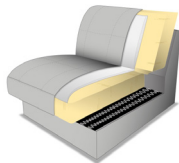

Modellbeschreibung:

Gestell: tragende Teile Buche, Sperrholzplatte

Polsterung Sitz: wahlweise:

PUR-Schaum auf Wellenfedern (Standard)