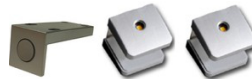

UNIVERSAL-BELEUCHTUNG

Typenprogramm montiert

Typen

Art.-Nr.	99 01 00 11	99 01 00 12
Beschreibung	1er-Set 2D-LED-Clip für Glas-/Holzböden 6mm - 22mm, warmweiß, mit je 2m Kabel inkl. Trafo, dimmbaren Handschalter + Zuleitung	2er-Set 2D-LED-Clip für Glas-/Holzböden 6mm - 22mm, warmweiß, mit je 2m Kabel inkl. Trafo, dimmbaren Handschalter + Zuleitung
Breite / Höhe / Tiefe (cm)	ca. 6 / 2 / 6	ca. 6 / 2 / 6