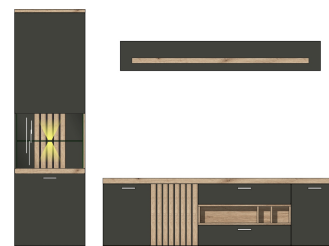

4T C4 HG 86
TV-/Wohnlösung
LED-Beleuchtung
1x 99 01 00 11
optional bestellbar
best. aus Typen - 01/33/40

ca. 330 / 205 / 50