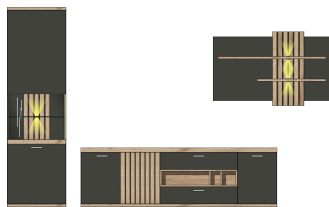

Möbel LETZ

Finden und Wohlfühlen

Typenplan

Lamella von Wohnconcept - TV-Unterteil mit 3 Türen und 2 offenen Fächern

Wichtiger Hinweis für Sie

Etwaige Hinweise des Herstellers in dieser Produktinformation, die sich auf die Gewährleistung beziehen, haben für Sie keinerlei Bindungswirkung und können von Ihnen ignoriert werden. Ihre gesetzlichen Gewährleistungsrechte als Verbraucher uns gegenüber, als Ihrem Verkäufer, werden dadurch in keiner Weise berührt oder eingeschränkt. Sie können sich wegen aller Mängel jederzeit an uns wenden. Darüber hinaus gehende Herstellergarantien bleiben natürlich unberührt. Dieser Artikel wird hergestellt von Wohnconcept GmbH, Siemensstraße 2, 32676 Lügde, Deutschland, info@wohnconcept-premium.de

Details: LED-Beleuchtung optional bestellbar

Füße	Kunststoffgleiter
Glas	Parsolglas, grau
Schubkastenauszug	Softclose, mit Selbsteinzug
Türstopper	Softclose
Griff	Aluminium, Anthrazit Feinstruktur
Tische	passender Couchtisch 2T C5 HG 02
Besondere Hinweise	LED-Beleuchtung 99 01 00 11 (für Type 01) und 99 01 00 12 (für Type 23 und 42) optional bestellbar.
Herkunftsland	Polen

LAMELLA

Typenprogramm montiert

Sets

Art.-Nr.
Beschreibung

4T C4 HG 80
TV-/Wohnlösung
LED-Beleuchtung
1x 99 01 00 11
1x 99 01 00 12
optional bestellbar
best. aus Typen - 01/33/42

Breite / Höhe / Tiefe (cm)

ca. 330 / 205 / 50