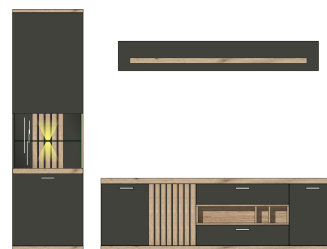

Breite / Höhe / Tiefe (cm)

ca. 370 / 188 / 50

4T C4 HG 84
TV-/Wohnlösung
LED-Beleuchtung
1x 99 01 00 12
optional bestellbar
best. aus Typen - 23/33/40

ca. 315 / 183 / 50

Art.-Nr.
Beschreibung

4T C4 HG 85
TV-/Wohnlösung
LED-Beleuchtung
1x 99 01 00 12
optional bestellbar
best. aus Typen - 23/32/40

Breite / Höhe / Tiefe (cm)

ca. 300 / 183 / 50

4T C4 HG 86
TV-/Wohnlösung
LED-Beleuchtung
1x 99 01 00 11
optional bestellbar
best. aus Typen - 01/33/40

ca. 330 / 205 / 50

LAMELLA

Typenprogramm montiert

Typen

			
Art.-Nr.	4T C4 HG 01	4T C4 HG 21	4T C4 HG 23
Beschreibung	Vitrine 1 Glas-/Holztür LED-Beleuchtung 1x 99 00 01 11 optional bestellbar	Sideboard 2 Holztüren 1 Schubkasten 3 offene Fächer 1 Klappe	Highboard 2 Glas-/Holztüren 2 Schubkästen LED-Beleuchtung 1x 99 01 00 12 optional bestellbar
Breite / Höhe / Tiefe (cm)	ca. 60 / 205 / 40	ca. 180 / 85 / 46	ca. 100 / 140 / 40

			
Art.-Nr.	4T C4 HG 32	4T C4 HG 33	4T C4 HG 40
Beschreibung	TV-Unterteil 3 Holztüren 2 Schubkästen 2 offene Fächer	TV-Unterteil 3 Holztüren 2 Schubkästen 3 offene Fächer	Wandbord 1 Boden
Breite / Höhe / Tiefe (cm)	ca. 170 / 62 / 50	ca. 200 / 62 / 50	ca. 170 / 25 / 28