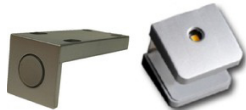

UNIVERSAL-BELEUCHTUNG

Typenprogramm montiert

Typen

Art.-Nr.	99 01 00 11	99 01 00 12
Beschreibung	1er-Set 2D-LED-Clip für Glas-/Holzböden 6mm - 22mm, warmweiß, mit je 2m Kabel inkl. Trafo, dimmbaren Handschalter + Zuleitung	2er-Set 2D-LED-Clip für Glas-/Holzböden 6mm - 22mm, warmweiß, mit je 2m Kabel inkl. Trafo, dimmbaren Handschalter + Zuleitung
Breite / Höhe / Tiefe (cm)	ca. 6 / 2 / 6	ca. 6 / 2 / 6