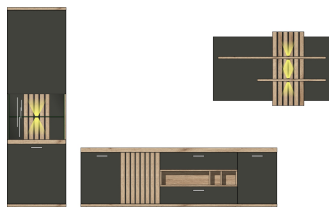

LAMELLA

Typenprogramm montiert

Sets

Art.-Nr.
Beschreibung

4T C4 HG 80
TV-/Wohnlösung
LED-Beleuchtung
1x 99 01 00 11
1x 99 01 00 12
optional bestellbar
best. aus Typen - 01/33/42

Breite / Höhe / Tiefe (cm)

ca. 330 / 205 / 50

4T C4 HG 81
TV-/Wohnlösung
LED-Beleuchtung
1x 99 01 00 12
optional bestellbar
best. aus Typen - 33/42

ca. 255 / 189 / 50

Art.-Nr.
Beschreibung

Breite / Höhe / Tiefe (cm)