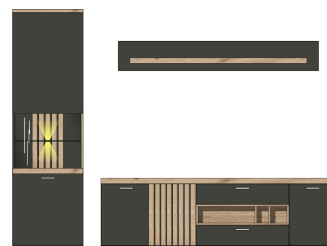

Breite / Höhe / Tiefe (cm)

ca. 370 / 188 / 50

4T C4 HG 84
TV-/Wohnlösung
LED-Beleuchtung
1x 99 01 00 12
optional bestellbar
best. aus Typen - 23/33/40

ca. 315 / 183 / 50

Art.-Nr.
Beschreibung

4T C4 HG 85
TV-/Wohnlösung
LED-Beleuchtung
1x 99 01 00 12
optional bestellbar
best. aus Typen - 23/32/40

Breite / Höhe / Tiefe (cm)

ca. 300 / 183 / 50

4T C4 HG 86
TV-/Wohnlösung
LED-Beleuchtung
1x 99 01 00 11
optional bestellbar
best. aus Typen - 01/33/40

ca. 330 / 205 / 50

LAMELLA

Typenprogramm montiert

Typen

			
Art.-Nr.	4T C4 HG 01	4T C4 HG 21	4T C4 HG 23
Beschreibung	Vitrine 1 Glas-/Holztür LED-Beleuchtung 1x 99 00 01 11 optional bestellbar	Sideboard 2 Holztüren 1 Schubkasten 3 offene Fächer 1 Klappe	Highboard 2 Glas-/Holztüren 2 Schubkästen LED-Beleuchtung 1x 99 01 00 12 optional bestellbar
Breite / Höhe / Tiefe (cm)	ca. 60 / 205 / 40	ca. 180 / 85 / 46	ca. 100 / 140 / 40

			
Art.-Nr.	4T C4 HG 32	4T C4 HG 33	4T C4 HG 40
Beschreibung	TV-Unterteil 3 Holztüren 2 Schubkästen 2 offene Fächer	TV-Unterteil 3 Holztüren 2 Schubkästen 3 offene Fächer	Wandbord 1 Boden
Breite / Höhe / Tiefe (cm)	ca. 170 / 62 / 50	ca. 200 / 62 / 50	ca. 170 / 25 / 28