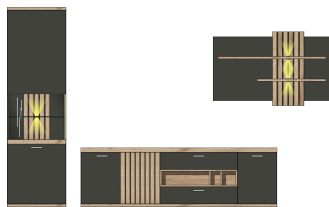

Details: LED-Beleuchtung optional bestellbar

Füße	Kunststoffgleiter
Glas	Parsolglas, grau
Schubkastenauszug	Softclose, mit Selbsteinzug
Türstopper	Softclose
Griff	Aluminium, Anthrazit Feinstruktur
Tische	passender Couchtisch 2T C5 HG 02
Besondere Hinweise	LED-Beleuchtung 99 01 00 11 (für Type 01) und 99 01 00 12 (für Type 23 und 42) optional bestellbar.
Herkunftsland	Polen

LAMELLA

Typenprogramm montiert

Sets

Art.-Nr.
Beschreibung

4T C4 HG 80
TV-/Wohnlösung
LED-Beleuchtung
1x 99 01 00 11
1x 99 01 00 12
optional bestellbar
best. aus Typen - 01/33/42

Breite / Höhe / Tiefe (cm)

ca. 330 / 205 / 50