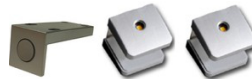

2T C5 HG 02
Couchtisch
1 Schubkasten
2 offene Fächer

Breite / Höhe / Tiefe (cm)

ca. 120 / 75 / 28

ca. 115 / 43 / 70

UNIVERSAL-BELEUCHTUNG

Typenprogramm montiert

Typen

Art.-Nr.	99 01 00 11	99 01 00 12
Beschreibung	1er-Set 2D-LED-Clip für Glas-/Holzböden 6mm - 22mm, warmweiß, mit je 2m Kabel inkl. Trafo, dimmbaren Handschalter + Zuleitung	2er-Set 2D-LED-Clip für Glas-/Holzböden 6mm - 22mm, warmweiß, mit je 2m Kabel inkl. Trafo, dimmbaren Handschalter + Zuleitung
Breite / Höhe / Tiefe (cm)	ca. 6 / 2 / 6	ca. 6 / 2 / 6