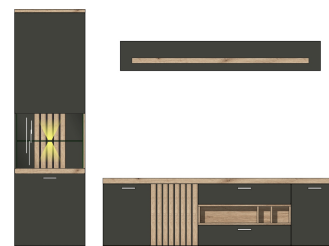

LAMELLA

Typenprogramm montiert

Sets

Art.-Nr.
Beschreibung

4T C4 HG 80
TV-/Wohnlösung
LED-Beleuchtung
1x 99 01 00 11
1x 99 01 00 12
optional bestellbar
best. aus Typen - 01/33/42

Breite / Höhe / Tiefe (cm)

ca. 330 / 205 / 50

4T C4 HG 81
TV-/Wohnlösung
LED-Beleuchtung
1x 99 01 00 12
optional bestellbar
best. aus Typen - 33/42

ca. 255 / 189 / 50

Art.-Nr.
Beschreibung

Breite / Höhe / Tiefe (cm)

Art.-Nr.
Beschreibung

4T C4 HG 86
TV-/Wohnlösung
LED-Beleuchtung
1x 99 01 00 11
optional bestellbar
best. aus Typen - 01/33/40

Breite / Höhe / Tiefe (cm)

ca. 330 / 205 / 50

LAMELLA

Typenprogramm montiert

Typen

Art.-Nr.
Beschreibung

4T C4 HG 01
Vitrine
1 Glas-/Holztür
LED-Beleuchtung
1x 99 00 01 11
optional bestellbar

4T C4 HG 21
Sideboard
2 Holztüren
1 Schubkasten
3 offene Fächer
1 Klappe