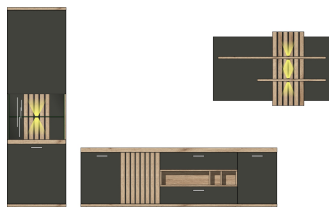

Details: LED-Beleuchtung optional bestellbar

FüÙe Kunststoffgleiter
Glas Parsolglas, grau
Schubkastenauszug Softclose, mit Selbsteinzug
Türstopper Softclose
Griff Aluminium, Anthrazit Feinstruktur
Tische passender Couchtisch 2T C5 HG 02
Besondere Hinweise LED-Beleuchtung 99 01 00 11 (für Type 01) und 99 01 00 12 (für Type 23 und 42) optional bestellbar.
Herkunftsland Polen

LAMELLA

Typenprogramm montiert

Sets

Art.-Nr.
Beschreibung

4T C4 HG 80
TV-/Wohnlösung
LED-Beleuchtung
1x 99 01 00 11
1x 99 01 00 12
optional bestellbar
best. aus Typen - 01/33/42

Breite / Höhe / Tiefe (cm)

ca. 330 / 205 / 50

Breite / Höhe / Tiefe (cm)

ca. 330 / 205 / 50

LAMELLA

Typenprogramm montiert

Typen

Art.-Nr.
Beschreibung

4T C4 HG 01
Vitrine
1 Glas-/Holztür
LED-Beleuchtung
1x 99 00 01 11
optional bestellbar

4T C4 HG 21
Sideboard
2 Holztüren
1 Schubkasten
3 offene Fächer
1 Klappe