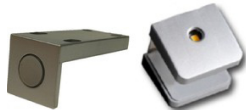

2T C5 HG 02
Couchtisch
1 Schubkasten
2 offene Fächer

Breite / Höhe / Tiefe (cm)

ca. 120 / 75 / 28

ca. 115 / 43 / 70

UNIVERSAL-BELEUCHTUNG

Typenprogramm montiert

Typen

Art.-Nr.	99 01 00 11	99 01 00 12
Beschreibung	1er-Set 2D-LED-Clip für Glas-/Holzböden 6mm - 22mm, warmweiß, mit je 2m Kabel inkl. Trafo, dimmbaren Handschalter + Zuleitung	2er-Set 2D-LED-Clip für Glas-/Holzböden 6mm - 22mm, warmweiß, mit je 2m Kabel inkl. Trafo, dimmbaren Handschalter + Zuleitung
Breite / Höhe / Tiefe (cm)	ca. 6 / 2 / 6	ca. 6 / 2 / 6