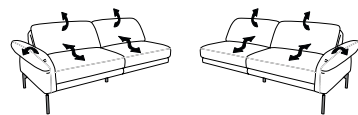

Abschlusselemente

1. 87 - 3-Sitzer
   - 2er Sitzteilung
   - hochklappbarer Rücken
   - el. Fussteilverstellung

B/T/H: 201/102/82