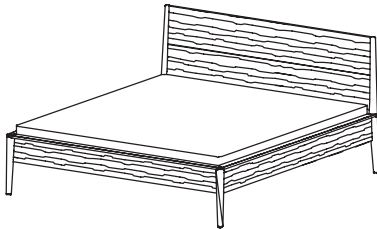

Möbel LETZ

Finden und Wohlfühlen

Typenplan

Juna von ANREI - Queensize-Bett JU 470 Asteiche gebürstet, natur geö

Wichtiger Hinweis für Sie

Etwaige Hinweise des Herstellers in dieser Produktinformation, die sich auf die Gewährleistung beziehen, haben für Sie keinerlei Bindungswirkung und können von Ihnen ignoriert werden. Ihre gesetzlichen Gewährleistungsrechte als Verbraucher uns gegenüber, als Ihrem Verkäufer, werden dadurch in keiner Weise berührt oder eingeschränkt. Sie können sich wegen aller Mängel jederzeit an uns wenden. Darüber hinaus gehende Herstellergarantien bleiben natürlich unberührt.

Möbel Letz GmbH
Am Gewerbepark 11
06895 Zahna-Elster

Tel.: 035383 - 6018 50

Fax.: 035383 - 6018 17

Betten

Produktbeschreibung

JUNA

Massivholzprogramm

Holzarten: Asteiche gebürstet, Esche gebürstet, Zirbe, Astnuss,

Betten: aus Massivholz gefertigt, Kopfhauptunterteile keilgezinkt

Betten

JUNA

Darstellung Maße in cm	Beschreibung	Asteiche gebürstet Esche gebürstet	Zirbe	Astnuss
---------------------------	--------------	---	-------	---------

Doppelbett JU 470

Kopfhaupt massiv
Bettseitenoberkante: 45 cm

Keine metallfreie Bettverbindung möglich!

Breite	Höhe	Tiefe	Matratzenmaß	Bestellnummer
100,0	102,0	210,0	90/200 cm	47 47 01
110,0	102,0	210,0	100/200 cm	47 47 02
130,0	102,0	210,0	120/200 cm	47 47 03
150,0	102,0	210,0	140/200 cm	47 47 04
170,0	102,0	210,0	160/200 cm	47 47 05
190,0	102,0	210,0	180/200 cm	47 47 06
210,0	102,0	210,0	200/200 cm	47 47 07