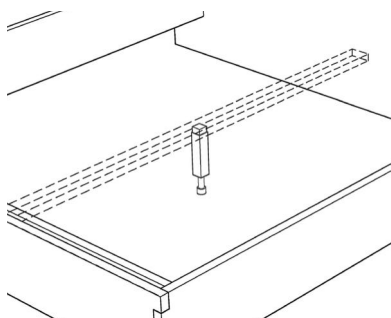

Doppelbett JU 470

Kopfhaupt massiv
Bettseitenoberkante: 45 cm

Keine metallfreie Bettverbindung möglich!

Breite	Höhe	Tiefe	Matratzenmaß	Bestellnummer
100,0	102,0	210,0	90/200 cm	47 47 01
110,0	102,0	210,0	100/200 cm	47 47 02
130,0	102,0	210,0	120/200 cm	47 47 03
150,0	102,0	210,0	140/200 cm	47 47 04
170,0	102,0	210,0	160/200 cm	47 47 05
190,0	102,0	210,0	180/200 cm	47 47 06
210,0	102,0	210,0	200/200 cm	47 47 07

Überlängen für Bettseiten

für Matratzenlänge 210 cm und 220 cm

Bestellnummer

20

Betten mit höhenverstellbaren Auflageleisten

Standard: Bettseitenoberkante 45 cm

Aufpreis für Stützfuß (Mittelsteg)

in Buche massiv auf Wunsch
Standardausführung Kunststoff

Bestellnummer

40

Betten

JUNA

Darstellung Maße in cm	Beschreibung	Asteiche gebürstet Esche gebürstet	Zirbe	Astnuss
---------------------------	--------------	---	-------	---------

Doppelbett JU 475

Kopfhaupt gepolstert