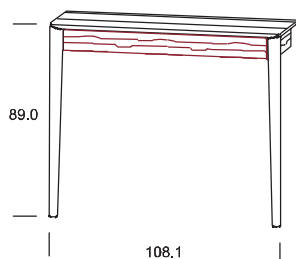

Konsolentisch 2

mit Füßen in Holz
zur Wandmontage
1 Lade

Bitte bei Bestellung Frontausführung angeben!

Breite	Höhe	Tiefe	Ausführung
108,1	89,1	35,0	ohne Spiegel

Bestellnummer

28 05 01 **Front in der jeweiligen Holzart**

28 05 03 **ROT gekennzeichnete Front in gebürsteter Holzstruktur deckend lackiert**