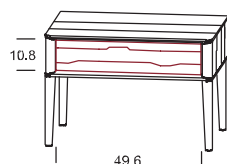

Breite	Höhe	Tiefe
57,0	123,1	46,0

Bestellnummer

- 02 40 71 **Front in der jeweiligen Holzart**
- 02 40 73 **ROT gekennzeichnete Front in gebürsteter Holzstruktur deckend lackiert**

Kommode JU 145

mit Füße in Holz
6 Laden

Bitte bei Bestellung Frontausführung angeben!

Breite	Höhe	Tiefe
107,0	123,1	46,0

Bestellnummer

- 02 45 71 **Front in der jeweiligen Holzart**
- 02 45 73 **ROT gekennzeichnete Front in gebürsteter Holzstruktur deckend lackiert**