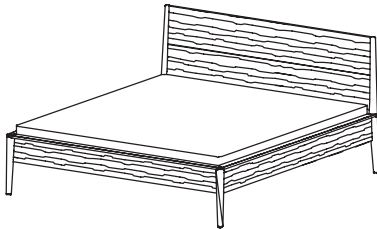

Möbel LETZ

Finden und Wohlfühlen

Typenplan

Juna von ANREI - Doppelbett JU 475 Astruss natur geölt - Polsterkopft

Wichtiger Hinweis für Sie

Etwaige Hinweise des Herstellers in dieser Produktinformation, die sich auf die Gewährleistung beziehen, haben für Sie keinerlei Bindungswirkung und können von Ihnen ignoriert werden. Ihre gesetzlichen Gewährleistungsrechte als Verbraucher uns gegenüber, als Ihrem Verkäufer, werden dadurch in keiner Weise berührt oder eingeschränkt. Sie können sich wegen aller Mängel jederzeit an uns wenden. Darüber hinaus gehende Herstellergarantien bleiben natürlich unberührt.

Möbel Letz GmbH
Am Gewerbepark 11
06895 Zahna-Elster

Tel.: 035383 - 6018 50

Fax.: 035383 - 6018 17

Betten

Produktbeschreibung

JUNA

Massivholzprogramm

Holzarten: Asteiche gebürstet, Esche gebürstet, Zirbe, Astnuss,

Betten: aus Massivholz gefertigt, Kopfhauptunterteile keilgezinkt

Betten

JUNA

Darstellung Maße in cm	Beschreibung	Asteiche gebürstet Esche gebürstet	Zirbe	Astnuss
---------------------------	--------------	---	-------	---------

Doppelbett JU 470

Kopfhaupt massiv
Bettseitenoberkante: 45 cm

Keine metallfreie Bettverbindung möglich!

Breite	Höhe	Tiefe	Matratzenmaß	Bestellnummer
100,0	102,0	210,0	90/200 cm	47 47 01
110,0	102,0	210,0	100/200 cm	47 47 02
130,0	102,0	210,0	120/200 cm	47 47 03
150,0	102,0	210,0	140/200 cm	47 47 04
170,0	102,0	210,0	160/200 cm	47 47 05
190,0	102,0	210,0	180/200 cm	47 47 06
210,0	102,0	210,0	200/200 cm	47 47 07