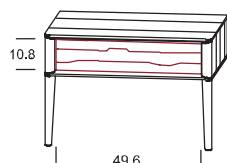

Bitte bei Bestellung Frontausführung angeben!

Breite	Höhe	Tiefe
107,0	123,1	46,0

Bestellnummer

- 02 45 71 **Front in der jeweiligen Holzart**
- 02 45 73 **ROT gekennzeichnete Front in gebürsteter Holzstruktur deckend lackiert**

Nachttisch JU 60

mit Füße in Holz
1 Lade

Bitte bei Bestellung Frontausführung angeben!

Breite	Höhe	Tiefe
57,1	38,2	39,0

Bestellnummer

- 02 60 21 **Front in der jeweiligen Holzart**
- 02 60 23 **ROT gekennzeichnete Front in gebürsteter Holzstruktur deckend lackiert**