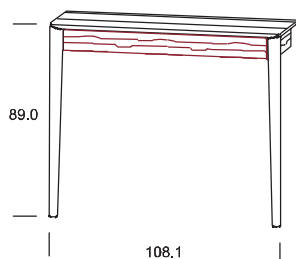

gültig ab 04.2024

Beimöbel

JUNA

Darstellung Maße in cm	Beschreibung	Asteiche gebürstet Esche gebürstet	Zirbe	Astnuss
---------------------------	--------------	---	-------	---------

Konsolentisch 1

mit Füßen in Holz
zur Wandmontage
1 Lade

Bitte bei Bestellung Frontausführung angeben!

Breite	Höhe	Tiefe	Ausführung
108,1	75,1	35,0	ohne Spiegel

Bestellnummer

28 03 01 **Front in der jeweiligen Holzart**

28 03 03 **ROT gekennzeichnete Front in gebürsteter Holzstruktur deckend lackiert**

108,1 145,1 35,0 mit Spiegel

Bestellnummer

28 04 01 **Front in der jeweiligen Holzart**

28 04 03 **ROT gekennzeichnete Front in gebürsteter Holzstruktur deckend lackiert**

70 00 00/95 Indirekte Beleuchtung bei Spiegel
(inkl. Trafo 12V, Anschlusskabel, Sensorschalter, Einbau)