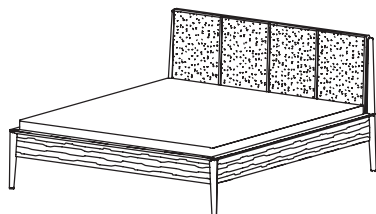

Betten: aus Massivholz gefertigt, Kopfhauptunterteile keilgezinkt

Betten

JUNA

Darstellung Maße in cm	Beschreibung	Asteiche gebürstet Esche gebürstet	Zirbe	Astnuss
---------------------------	--------------	---	-------	---------

Doppelbett JU 470

Kopfhaupt massiv
Bettseitenoberkante: 45 cm

Keine metallfreie Bettverbindung möglich!

Breite	Höhe	Tiefe	Matratzenmaß	Bestellnummer
100,0	102,0	210,0	90/200 cm	47 47 01
110,0	102,0	210,0	100/200 cm	47 47 02
130,0	102,0	210,0	120/200 cm	47 47 03
150,0	102,0	210,0	140/200 cm	47 47 04
170,0	102,0	210,0	160/200 cm	47 47 05
190,0	102,0	210,0	180/200 cm	47 47 06
210,0	102,0	210,0	200/200 cm	47 47 07

Überlängen für Bettseiten

für Matratzenlänge 210 cm und 220 cm

Bestellnummer

20

Betten mit höhenverstellbaren Auflageleisten

Standard: Bettseitenoberkante 45 cm

Aufpreis für Stützfuß (Mittelsteg)

in Buche massiv auf Wunsch
Standardausführung Kunststoff

Bestellnummer

40

Betten

JUNA

Darstellung Maße in cm	Beschreibung	Asteiche gebürstet Esche gebürstet	Zirbe	Astnuss
---------------------------	--------------	---	-------	---------

Doppelbett JU 475

Kopfhaupt gepolstert