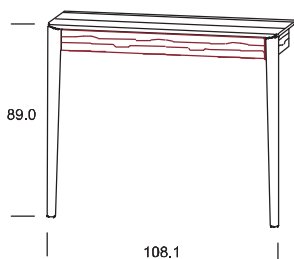

Konsolentisch 2

mit Füßen in Holz
zur Wandmontage
1 Lade

Bitte bei Bestellung Frontausführung angeben!

Breite	Höhe	Tiefe	Ausführung
108,1	89,1	35,0	ohne Spiegel

Bestellnummer

28 05 01 **Front in der jeweiligen Holzart**

28 05 03 **ROT gekennzeichnete Front in gebürsteter Holzstruktur deckend lackiert**