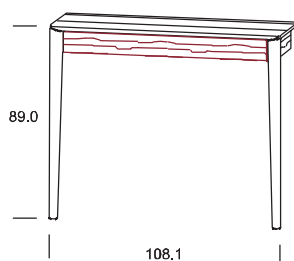

Konsolentisch 2

mit Füßen in Holz
zur Wandmontage
1 Lade

Bitte bei Bestellung Frontausführung angeben!

Breite	Höhe	Tiefe	Ausführung
108,1	89,1	35,0	ohne Spiegel

Bestellnummer

28 05 01 **Front in der jeweiligen Holzart**

28 05 03 **ROT gekennzeichnete Front in gebürsteter Holzstruktur deckend lackiert**