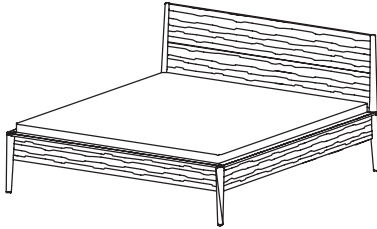

Möbel Letz GmbH
Am Gewerbepark 11
06895 Zahna-Elster

Tel.: 035383 - 6018 50
Fax.: 035383 - 6018 17

Betten

Produktbeschreibung

JUNA

Massivholzprogramm

Holzarten: Asteiche gebürstet, Esche gebürstet, Zirbe, Astnuss,

Betten: aus Massivholz gefertigt, Kopfhauptunterteile keilgezinkt

Betten

JUNA

Darstellung Maße in cm	Beschreibung	Asteiche gebürstet Esche gebürstet	Zirbe	Astnuss
---------------------------	--------------	---	-------	---------

Doppelbett JU 470

Kopfhaupt massiv
Bettseitenoberkante: 45 cm

Keine metallfreie Bettverbindung möglich!

Breite	Höhe	Tiefe	Matratzenmaß	Bestellnummer
100,0	102,0	210,0	90/200 cm	47 47 01
110,0	102,0	210,0	100/200 cm	47 47 02
130,0	102,0	210,0	120/200 cm	47 47 03
150,0	102,0	210,0	140/200 cm	47 47 04
170,0	102,0	210,0	160/200 cm	47 47 05
190,0	102,0	210,0	180/200 cm	47 47 06
210,0	102,0	210,0	200/200 cm	47 47 07