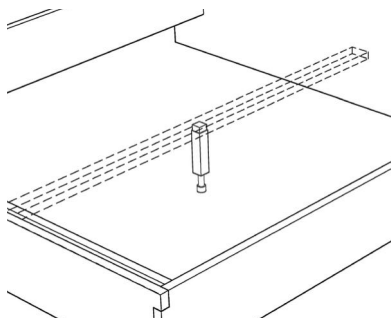

Doppelbett JU 470

Kopfhaupt massiv
Bettseitenoberkante: 45 cm

Keine metallfreie Bettverbindung möglich!

Breite	Höhe	Tiefe	Matratzenmaß	Bestellnummer
100,0	102,0	210,0	90/200 cm	47 47 01
110,0	102,0	210,0	100/200 cm	47 47 02
130,0	102,0	210,0	120/200 cm	47 47 03
150,0	102,0	210,0	140/200 cm	47 47 04
170,0	102,0	210,0	160/200 cm	47 47 05
190,0	102,0	210,0	180/200 cm	47 47 06
210,0	102,0	210,0	200/200 cm	47 47 07

Überlängen für Bettseiten

für Matratzenlänge 210 cm und 220 cm

Bestellnummer

20

Betten mit höhenverstellbaren Auflageleisten

Standard: Bettseitenoberkante 45 cm

Aufpreis für Stützfuß (Mittelsteg)

in Buche massiv auf Wunsch
Standardausführung Kunststoff

Bestellnummer

40

Betten

JUNA

Darstellung Maße in cm	Beschreibung	Asteiche gebürstet Esche gebürstet	Zirbe	Astnuss
---------------------------	--------------	---	-------	---------

Doppelbett JU 475

Kopfhaupt gepolstert