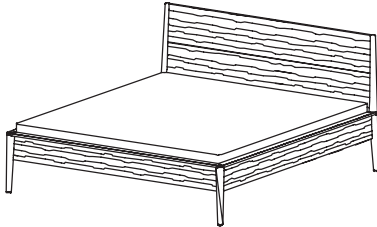

Möbel LETZ

Finden und Wohlfühlen

Typenplan

Juna von ANREI - Bett JU 475 Zirbe weiß geölt - Kopfteil Velours Cog

Wichtiger Hinweis für Sie

Etwaige Hinweise des Herstellers in dieser Produktinformation, die sich auf die Gewährleistung beziehen, haben für Sie keinerlei Bindungswirkung und können von Ihnen ignoriert werden. Ihre gesetzlichen Gewährleistungsrechte als Verbraucher uns gegenüber, als Ihrem Verkäufer, werden dadurch in keiner Weise berührt oder eingeschränkt. Sie können sich wegen aller Mängel jederzeit an uns wenden. Darüber hinaus gehende Herstellergarantien bleiben natürlich unberührt. Dieser Artikel wird hergestellt von Anrei - Reisinger, Markt 80, 4363 Pabneukirchen, Österreich, anrei@anrei.at

Möbel Letz GmbH
Am Gewerbepark 11
06895 Zahna-Elster

Tel.: 035383 - 6018 50

Fax.: 035383 - 6018 17

Betten

Produktbeschreibung

JUNA

Massivholzprogramm

Holzarten: Asteiche gebürstet, Esche gebürstet, Zirbe, Astnuss,

Betten: aus Massivholz gefertigt, Kopfhauptunterteile keilgezinkt

Betten

JUNA

Darstellung Maße in cm	Beschreibung	Asteiche gebürstet Esche gebürstet	Zirbe	Astnuss
---------------------------	--------------	---	-------	---------

Doppelbett JU 470

Kopfhaupt massiv
Bettseitenoberkante: 45 cm

Keine metallfreie Bettverbindung möglich!

Breite	Höhe	Tiefe	Matratzenmaß	Bestellnummer
100,0	102,0	210,0	90/200 cm	47 47 01
110,0	102,0	210,0	100/200 cm	47 47 02
130,0	102,0	210,0	120/200 cm	47 47 03
150,0	102,0	210,0	140/200 cm	47 47 04
170,0	102,0	210,0	160/200 cm	47 47 05
190,0	102,0	210,0	180/200 cm	47 47 06
210,0	102,0	210,0	200/200 cm	47 47 07