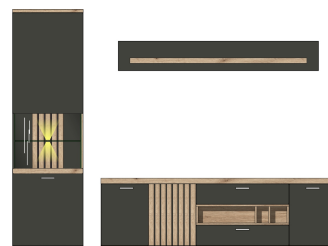

Art.-Nr.
Beschreibung

4T C4 HG 86
TV-/Wohnlösung
LED-Beleuchtung
1x 99 01 00 11
optional bestellbar
best. aus Typen - 01/33/40

Breite / Höhe / Tiefe (cm)

ca. 330 / 205 / 50