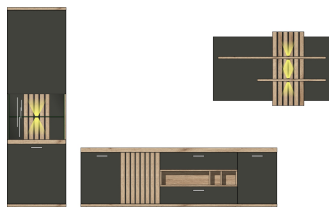

LAMELLA

Typenprogramm montiert

Sets

Art.-Nr.
Beschreibung

4T C4 HG 80
TV-/Wohnlösung
LED-Beleuchtung
1x 99 01 00 11
1x 99 01 00 12
optional bestellbar
best. aus Typen - 01/33/42

Breite / Höhe / Tiefe (cm)

ca. 330 / 205 / 50