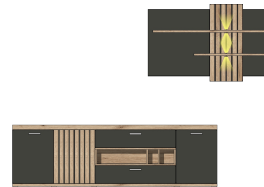

### Sets

Art.-Nr.  
Beschreibung

4T C4 HG 80  
TV-/Wohnlösung  
LED-Beleuchtung  
1x 99 01 00 11  
1x 99 01 00 12  
optional bestellbar  
**best. aus Typen - 01/33/42**

Breite / Höhe / Tiefe (cm)

ca. 330 / 205 / 50