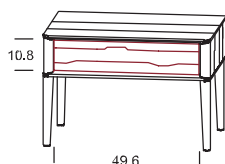

Nachttisch JU 60

mit Füße in Holz
1 Lade

Bitte bei Bestellung Frontausführung angeben!

Breite	Höhe	Tiefe
57,1	38,2	39,0
Bestellnummer		
02 60 21	Front in der jeweiligen Holzart	
02 60 23	ROT gekennzeichnete Front in gebürsteter Holzstruktur deckend lackiert