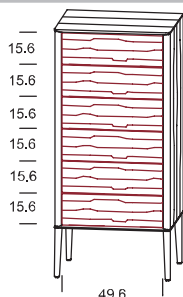

Breite	Höhe	Tiefe	Matratzenmaße 180/200 cm
190,0	103,0	210,0	Bestellnummer

Stoff I / Kundenstoff	47 47 56
Stoff II	47 47 56
Leder	47 47 56

Breite	Höhe	Tiefe	Matratzenmaße 200/200 cm
210,0	103,0	210,0	Bestellnummer

Beimöbel

Produktbeschreibung

JUNA

Massivholzprogramm

- Holzarten:** Asteiche gebürstet, Esche gebürstet, Zirbe, Astnuss,
- Kommoden:** Boden, Platte, Seiten und Fronten in Massivholz
Rot gekennzeichnete Fronten: In gebürsteter Holzstruktur (Esche) deckend lackiert möglich
(Farben lt. Kollektion)
- Innenrückwände:** Sperrholzplatte reinweiß lackiert
- Laden:** Buche weiß geölt gezinkt auf verdeckten Vollauszug mit Tip-On (=Standard)
Gegen Aufpreis Tip-On mit Selbsteinzug
- Korpusfüße:** Standardausführung mit Holzfüßen,
Höhe Sockelfüße = 24cm
(Alternativ auch mit Sockel Höhe = 5cm möglich)
- Lieferung:** erfolgt in zusammengebautem Zustand, Korpusfüße lose
- ACHTUNG:** **Möbelteile bei denen Kippgefahr besteht, sind grundsätzlich an der Wand zu befestigen.**

Beimöbel

JUNA

Darstellung Maße in cm	Beschreibung	Asteiche gebürstet Esche gebürstet	Zirbe	Astnuss
---------------------------	--------------	---	-------	---------

Kommode JU 140

mit Füße in Holz
6 Laden

Bitte bei Bestellung Frontausführung angeben!