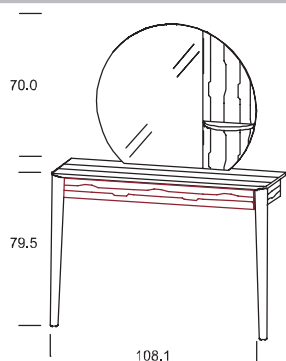

Beimöbel

JUNA

Darstellung Maße in cm	Beschreibung	Asteiche gebürstet Esche gebürstet	Zirbe	Astnuss

Konsolentisch 1

mit Füßen in Holz
zur Wandmontage
1 Lade

Bitte bei Bestellung Frontausführung angeben!

Breite	Höhe	Tiefe	Ausführung
108,1	75,1	35,0	ohne Spiegel

Bestellnummer

28 03 01 **Front in der jeweiligen Holzart**

28 03 03 **ROT gekennzeichnete Front in gebürsteter Holzstruktur deckend lackiert**

108,1	145,1	35,0	mit Spiegel

Bestellnummer

28 04 01 **Front in der jeweiligen Holzart**

28 04 03 **ROT gekennzeichnete Front in gebürsteter Holzstruktur deckend lackiert**

70 00 00/95 Indirekte Beleuchtung bei Spiegel
(inkl. Trafo 12V, Anschlusskabel, Sensorschalter, Einbau)