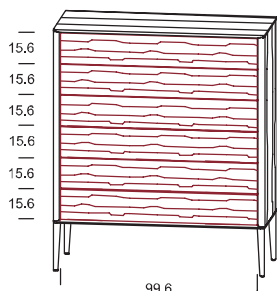

Kommode JU 145

mit Füße in Holz
6 Laden

Bitte bei Bestellung Frontausführung angeben!

Breite	Höhe	Tiefe
107,0	123,1	46,0
Bestellnummer		
02 45 71	Front in der jeweiligen Holzart	
02 45 73	ROT gekennzeichnete Front in gebürsteter Holzstruktur deckend lackiert