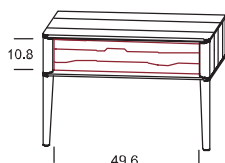

Nachttisch JU 65

mit Füße in Holz
zur Wandmontage
1 Lade

Bitte bei Bestellung Frontausführung angeben!

Breite	Höhe	Tiefe
57,1	38,2	39,0
Bestellnummer		
02 65 21	Front in der jeweiligen Holzart	
02 65 23	ROT gekennzeichnete Front in gebürsteter Holzstruktur deckend lackiert