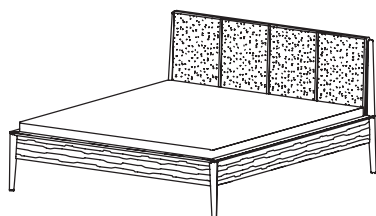

Betten: aus Massivholz gefertigt, Kopfhauptunterteile keilgezinkt

Betten

JUNA

Darstellung Maße in cm	Beschreibung	Asteiche gebürstet Esche gebürstet	Zirbe	Astnuss
---------------------------	--------------	---	-------	---------

Doppelbett JU 470

Kopfhaupt massiv
Bettseitenoberkante: 45 cm

Keine metallfreie Bettverbindung möglich!

Breite	Höhe	Tiefe	Matratzenmaß	Bestellnummer
100,0	102,0	210,0	90/200 cm	47 47 01
110,0	102,0	210,0	100/200 cm	47 47 02
130,0	102,0	210,0	120/200 cm	47 47 03
150,0	102,0	210,0	140/200 cm	47 47 04
170,0	102,0	210,0	160/200 cm	47 47 05
190,0	102,0	210,0	180/200 cm	47 47 06
210,0	102,0	210,0	200/200 cm	47 47 07

Überlängen für Bettseiten

für Matratzenlänge 210 cm und 220 cm

Bestellnummer

20

Betten mit höhenverstellbaren Auflageleisten

Standard: Bettseitenoberkante 45 cm

Aufpreis für Stützfuß (Mittelsteg)

in Buche massiv auf Wunsch
Standardausführung Kunststoff

Bestellnummer

40

Betten

JUNA

Darstellung Maße in cm	Beschreibung	Asteiche gebürstet Esche gebürstet	Zirbe	Astnuss
---------------------------	--------------	---	-------	---------

Doppelbett JU 475

Kopfhaupt gepolstert