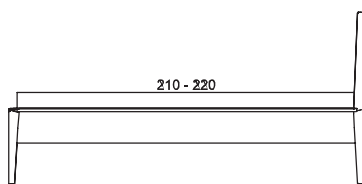

Betten: aus Massivholz gefertigt, Kopfhauptunterteile keilgezinkt

Betten

JUNA

Darstellung Maße in cm	Beschreibung	Asteiche gebürstet Esche gebürstet	Zirbe	Astnuss
---------------------------	--------------	---	-------	---------

Doppelbett JU 470

Kopfhaupt massiv
Bettseitenoberkante: 45 cm

Keine metallfreie Bettverbindung möglich!

Breite	Höhe	Tiefe	Matratzenmaß	Bestellnummer
100,0	102,0	210,0	90/200 cm	47 47 01
110,0	102,0	210,0	100/200 cm	47 47 02
130,0	102,0	210,0	120/200 cm	47 47 03
150,0	102,0	210,0	140/200 cm	47 47 04
170,0	102,0	210,0	160/200 cm	47 47 05
190,0	102,0	210,0	180/200 cm	47 47 06
210,0	102,0	210,0	200/200 cm	47 47 07