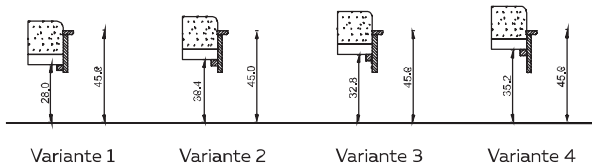

Doppelbett JU 470

Kopfhaupt massiv
Bettseitenoberkante: 45 cm

Keine metallfreie Bettverbindung möglich!

Breite	Höhe	Tiefe	Matratzenmaß	Bestellnummer
100,0	102,0	210,0	90/200 cm	47 47 01
110,0	102,0	210,0	100/200 cm	47 47 02
130,0	102,0	210,0	120/200 cm	47 47 03
150,0	102,0	210,0	140/200 cm	47 47 04
170,0	102,0	210,0	160/200 cm	47 47 05
190,0	102,0	210,0	180/200 cm	47 47 06
210,0	102,0	210,0	200/200 cm	47 47 07

Überlängen für Bettseiten

für Matratzenlänge 210 cm und 220 cm

Bestellnummer

20

Betten mit höhenverstellbaren Auflageleisten

Standard: Bettseitenoberkante 45 cm

Aufpreis für Stützfuß (Mittelsteg)

in Buche massiv auf Wunsch
Standardausführung Kunststoff

Bestellnummer

40

Betten

JUNA

Darstellung Maße in cm	Beschreibung	Asteiche gebürstet Esche gebürstet	Zirbe	Astnuss
---------------------------	--------------	---	-------	---------

Doppelbett JU 475

Kopfhaupt gepolstert

Stoffbedarf: Matratzenbreite + 40 cm ohne Rapport, Stoffbreite 120 cm

Bettseitenoberkante: 45 cm

Keine metallfreie Bettverbindung möglich!

Breite	Höhe	Tiefe	Matratzenmaße 90/200 cm
100,0	103,0	210,0	Bestellnummer