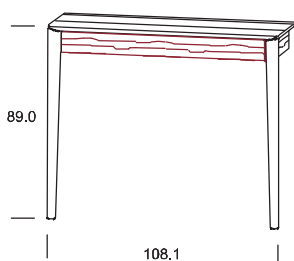

Konsolentisch 2

mit Füßen in Holz
zur Wandmontage
1 Lade

Bitte bei Bestellung Frontausführung angeben!

Breite	Höhe	Tiefe	Ausführung
108,1	89,1	35,0	ohne Spiegel

Bestellnummer

28 05 01 **Front in der jeweiligen Holzart**

28 05 03 **ROT gekennzeichnete Front in gebürsteter Holzstruktur deckend lackiert**