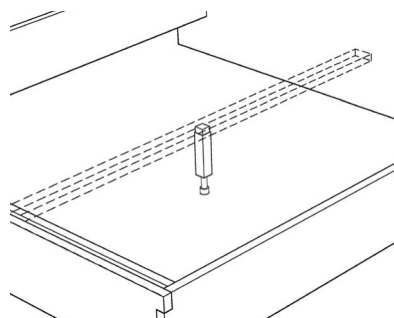

Doppelbett JU 470

Kopfhaupt massiv
Bettseitenoberkante: 45 cm

Keine metallfreie Bettverbindung möglich!

Breite	Höhe	Tiefe	Matratzenmaß	Bestellnummer
100,0	102,0	210,0	90/200 cm	47 47 01
110,0	102,0	210,0	100/200 cm	47 47 02
130,0	102,0	210,0	120/200 cm	47 47 03
150,0	102,0	210,0	140/200 cm	47 47 04
170,0	102,0	210,0	160/200 cm	47 47 05
190,0	102,0	210,0	180/200 cm	47 47 06
210,0	102,0	210,0	200/200 cm	47 47 07

Überlängen für Bettseiten

für Matratzenlänge 210 cm und 220 cm

Bestellnummer

20

Betten mit höhenverstellbaren Auflageleisten

Standard: Bettseitenoberkante 45 cm

Aufpreis für Stützfuß (Mittelsteg)

in Buche massiv auf Wunsch
Standardausführung Kunststoff

Bestellnummer

40

Betten

JUNA

Darstellung Maße in cm	Beschreibung	Asteiche gebürstet Esche gebürstet	Zirbe	Astnuss
---------------------------	--------------	---	-------	---------

Doppelbett JU 475

Kopfhaupt gepolstert