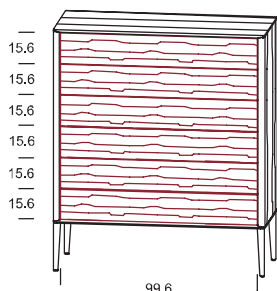

Kommode JU 145

mit Füße in Holz
6 Laden

Bitte bei Bestellung Frontausführung angeben!

Breite	Höhe	Tiefe
107,0	123,1	46,0

Bestellnummer

- 02 45 71 **Front in der jeweiligen Holzart**
- 02 45 73 **ROT gekennzeichnete Front in gebürsteter Holzstruktur deckend lackiert**