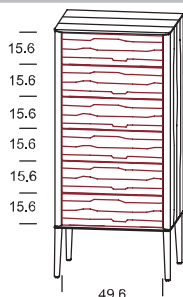

Beimöbel

JUNA

Darstellung Maße in cm	Beschreibung	Asteiche gebürstet Esche gebürstet	Zirbe	Astnuss

Kommode JU 140

mit Füße in Holz
6 Laden

Bitte bei Bestellung Frontausführung angeben!

Breite	Höhe	Tiefe
57,0	123,1	46,0

Bestellnummer

- 02 40 71 **Front in der jeweiligen Holzart**
- 02 40 73 **ROT gekennzeichnete Front in gebürsteter Holzstruktur deckend lackiert**