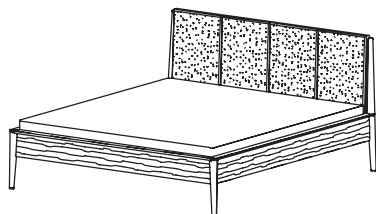

Betten

JUNA

Darstellung Maße in cm	Beschreibung	Asteiche gebürstet Esche gebürstet	Zirbe	Astnuss

Doppelbett JU 475

Kopfhaupt gepolstert
Stoffbedarf: Matratzenbreite + 40 cm ohne Rapport, Stoffbreite 120 cm
Bettseitenoberkante: 45 cm

Keine metallfreie Bettverbindung möglich!

Breite	Höhe	Tiefe	Matratzenmaße 90/200 cm
100,0	103,0	210,0	Bestellnummer

Stoff I / Kundenstoff	47 47 51
Stoff II	47 47 51
Leder	47 47 51

Breite	Höhe	Tiefe	Matratzenmaße 100/200 cm
110,0	103,0	210,0	Bestellnummer

Stoff I / Kundenstoff	47 47 52
Stoff II	47 47 52
Leder	47 47 52

Breite	Höhe	Tiefe	Matratzenmaße 120/200 cm
130,0	103,0	210,0	Bestellnummer

Stoff I / Kundenstoff	47 47 53
Stoff II	47 47 53
Leder	47 47 53

Breite	Höhe	Tiefe	Matratzenmaße 140/200 cm
150,0	103,0	210,0	Bestellnummer

Stoff I / Kundenstoff	47 47 54
Stoff II	47 47 54
Leder	47 47 54

Breite	Höhe	Tiefe	Matratzenmaße 160/200 cm
170,0	103,0	210,0	Bestellnummer

Stoff I / Kundenstoff	47 47 55
Stoff II	47 47 55
Leder	47 47 55

Breite	Höhe	Tiefe	Matratzenmaße 180/200 cm
190,0	103,0	210,0	Bestellnummer

Stoff I / Kundenstoff	47 47 56
Stoff II	47 47 56
Leder	47 47 56

Breite	Höhe	Tiefe	Matratzenmaße 200/200 cm
210,0	103,0	210,0	Bestellnummer

Stoff I / Kundenstoff	47 47 57
Stoff II	47 47 57
Leder	47 47 57