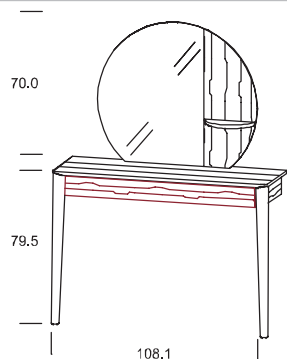

Beimöbel

JUNA

Darstellung Maße in cm	Beschreibung	Asteiche gebürstet Esche gebürstet	Zirbe	Astnuss

Konsolentisch 1

mit Füßen in Holz
zur Wandmontage
1 Lade

Bitte bei Bestellung Frontausführung angeben!

Breite	Höhe	Tiefe	Ausführung
108,1	75,1	35,0	ohne Spiegel

Bestellnummer

28 03 01 **Front in der jeweiligen Holzart**

28 03 03 **ROT gekennzeichnete Front in gebürsteter Holzstruktur deckend lackiert**

108,1 145,1 35,0 mit Spiegel

Bestellnummer

28 04 01 **Front in der jeweiligen Holzart**

28 04 03 **ROT gekennzeichnete Front in gebürsteter Holzstruktur deckend lackiert**

70 00 00/95 Indirekte Beleuchtung bei Spiegel
(inkl. Trafo 12V, Anschlusskabel, Sensorschalter, Einbau)