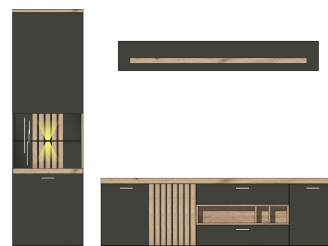

Art.-Nr. 4T C4 HG 81

Beschreibung

TV-/Wohnlösung  
LED-Beleuchtung  
1x 99 01 00 12  
optional bestellbar

**best. aus Typen - 33/42**

ca. 255 / 189 / 50

Art.-Nr.

Beschreibung

Breite / Höhe / Tiefe (cm)