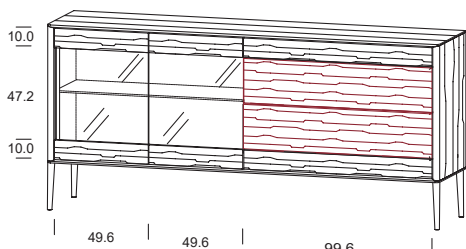

Codierung: Frontmaße

Sideboard 87

mit Füßen in Holz
1 Mittelseite

links: 2 Drehtüren in Holz- Glaskombination (1 Glasfach)
rechts: 3 Laden (unterste Lade hoch)

Bitte bei Bestellung Ausführung links oder rechts und Frontvariante angeben!

Breite	Höhe	Tiefe			
207,1	94,6	46,0			
Bestellnummer	Glas				
02 87 31/32	links/ rechts	Front und Rückwand in der jeweiligen Holzart			
02 87 33/34	links/ rechts	ROT gekennzeichnete Front und Rückwand in gebürsteter Holzstruktur deckend lackiert			
02 00 00/95		Beleuchtung (2x Side-LED)			

Steuerung für LED- Beleuchtung separat bestellen!