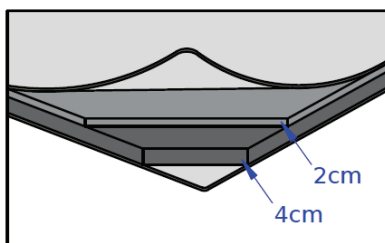

TOPPER MEMORY

Zusammensetzung: Viscoschaum mit einer Dichte von 50 kg/m³, 20 mm dick und PN-Schaum mit einer Dichte von 25 kg/m³, 40 mm dick, die Gesamthöhe des Toppers beträgt 6 cm.

Die Beschichtung ist abnehmbar, antibakteriell mit 100% Polyester-Silberfaden. Waschbar bei 40°C.