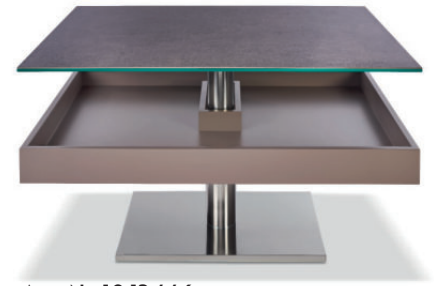

Möbel Letz GmbH
Am Gewerbepark 11
06895 Zahna-Elster

Tel.: 035383 - 6018 50

Fax.: 035383 - 6018 17

COUCHTISCH J A N A S K 471

DESIGN: JENS REINWARTH

RONALD SCHMITT

Stauraum unter der Tischplatte, welche mit DUO Funktion geöffnet wird (H: 41 cm/61cm)
Die Schublade ist ca. 17cm in eine Richtung verschiebbar, rollbar

Tischplatte 90 x 70 cm

Art.-Nr. 10 13 446

Tischplatte: Keramik Focus Piombo

Korpus: Taupe (Sikkens E4.05.45)

Säule: Edelstahloptik

Sockel: Edelstahl geschliffen

Säule Edelstahloptik, Schwarz, Weiß oder Bronze lackiert, Chrom

Korpus MDF lackiert nach RAL, NCS oder SIKKENS

	Optiwhite mit Nanostruktur	Optiwhite Digitaldruck	Optiwhite mit Nanostruktur Digitaldruck	NEU Massivholz 20mm fallende Kante Asteiche fein	NEU Massivholz 20mm fallende Kante Astrussbaum fein	Keramik PG1 Standard	NEU Keramik PG2 hintersch. Kante Diamond
nach RAL/NCS/ SIKKENS lackiert		Guatemala Portoro	Calacatta				
SOCKEL							
Sternfuß (62x62cm) · lackiert (Schwarz, Weiß oder Bronze)	10 13 552	10 13 553	10 13 554	10 13 607	10 13 610	10 13 555	10 13 615
Edelstahloptik Chrom							
52 x 36 cm Edelstahl · geschliffen · lackiert (Schwarz, Weiß oder Bronze)	10 13 444	10 13 447	10 13 450	10 13 608	10 13 611	10 13 446	10 13 616
80 cm x 60 cm MDF · lackiert (Schwarz, Weiß oder Bronze)	10 13 438	10 13 448	10 13 451	10 13 609	10 13 612	10 13 440	10 13 617