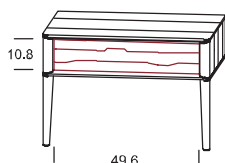

Nachttisch JU 65

mit Füße in Holz
zur Wandmontage
1 Lade

Bitte bei Bestellung Frontausführung angeben!

Breite	Höhe	Tiefe

57,1   38,2   39,0

Bestellnummer

- 02 65 21 **Front in der jeweiligen Holzart**
- 02 65 23 **ROT gekennzeichnete Front in gebürsteter Holzstruktur deckend lackiert**

gültig ab 04.2024