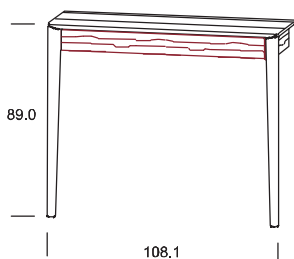

gültig ab 04.2024

Beimöbel

JUNA

Darstellung Maße in cm	Beschreibung	Asteiche gebürstet Esche gebürstet	Zirbe	Astnuss
---------------------------	--------------	---	-------	---------

Konsolentisch 1

mit Füßen in Holz
zur Wandmontage
1 Lade

Bitte bei Bestellung Frontausführung angeben!

Breite	Höhe	Tiefe	Ausführung
108,1	75,1	35,0	ohne Spiegel

Bestellnummer

28 03 01 **Front in der jeweiligen Holzart**

28 03 03 **ROT gekennzeichnete Front in gebürsteter Holzstruktur deckend lackiert**

108,1 145,1 35,0 mit Spiegel

Bestellnummer

28 04 01 **Front in der jeweiligen Holzart**

28 04 03 **ROT gekennzeichnete Front in gebürsteter Holzstruktur deckend lackiert**

70 00 00/95 Indirekte Beleuchtung bei Spiegel
(inkl. Trafo 12V, Anschlusskabel, Sensorschalter, Einbau)