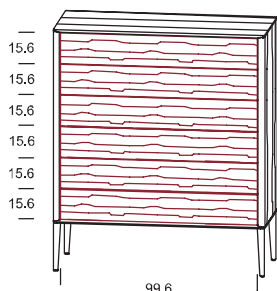

Beimöbel

Produktbeschreibung

JUNA

Massivholzprogramm

- Holzarten:** Asteiche gebürstet, Esche gebürstet, Zirbe, Astnuss,
- Kommoden:** Boden, Platte, Seiten und Fronten in Massivholz
Rot gekennzeichnete Fronten: In gebürsteter Holzstruktur (Esche) deckend lackiert möglich
(Farben lt. Kollektion)
- Innenrückwände:** Sperrholzplatte reinweiß lackiert
- Laden:** Buche weiß geölt gezinkt auf verdeckten Vollauszug mit Tip-On (=Standard)
Gegen Aufpreis Tip-On mit Selbsteinzug
- Korpusfüße:** Standardausführung mit Holzfüßen,
Höhe Sockelfüße = 24cm
(Alternativ auch mit Sockel Höhe = 5cm möglich)
- Lieferung:** erfolgt in zusammengebautem Zustand, Korpusfüße lose
- ACHTUNG:** **Möbelteile bei denen Kippgefahr besteht, sind grundsätzlich an der Wand zu befestigen.**

Beimöbel

JUNA

Darstellung Maße in cm	Beschreibung	Asteiche gebürstet Esche gebürstet	Zirbe	Astnuss
---------------------------	--------------	---	-------	---------

Kommode JU 140

mit Füße in Holz
6 Laden

Bitte bei Bestellung Frontausführung angeben!

Breite	Höhe	Tiefe
57,0	123,1	46,0

Bestellnummer

- 02 40 71 **Front in der jeweiligen Holzart**
- 02 40 73 **ROT gekennzeichnete Front in gebürsteter Holzstruktur deckend lackiert**

Kommode JU 145

mit Füße in Holz
6 Laden