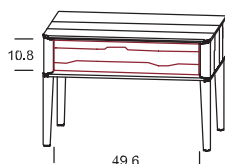

Nachttisch JU 60

mit Füße in Holz
1 Lade

Bitte bei Bestellung Frontausführung angeben!

Breite	Höhe	Tiefe
57,1	38,2	39,0

Bestellnummer

- 02 60 21 **Front in der jeweiligen Holzart**
- 02 60 23 **ROT gekennzeichnete Front in gebürsteter Holzstruktur deckend lackiert**