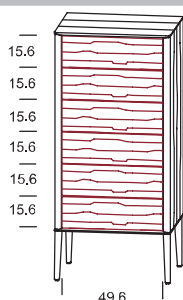

Beimöbel

JUNA

Darstellung Maße in cm	Beschreibung	Asteiche gebürstet Esche gebürstet	Zirbe	Astnuss

Kommode JU 140

mit Füße in Holz
6 Laden

Bitte bei Bestellung Frontausführung angeben!

Breite	Höhe	Tiefe
57,0	123,1	46,0

Bestellnummer

- 02 40 71 **Front in der jeweiligen Holzart**
- 02 40 73 **ROT gekennzeichnete Front in gebürsteter Holzstruktur deckend lackiert**