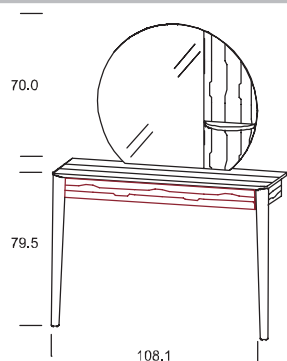

Beimöbel

JUNA

Darstellung Maße in cm	Beschreibung	Asteiche gebürstet Esche gebürstet	Zirbe	Astnuss

Konsolentisch 1

mit Füßen in Holz
zur Wandmontage
1 Lade

Bitte bei Bestellung Frontausführung angeben!

Breite	Höhe	Tiefe	Ausführung
108,1	75,1	35,0	ohne Spiegel

Bestellnummer

28 03 01 **Front in der jeweiligen Holzart**

28 03 03 **ROT gekennzeichnete Front in gebürsteter Holzstruktur deckend lackiert**

108,1 145,1 35,0 mit Spiegel

Bestellnummer

28 04 01 **Front in der jeweiligen Holzart**

28 04 03 **ROT gekennzeichnete Front in gebürsteter Holzstruktur deckend lackiert**

70 00 00/95 Indirekte Beleuchtung bei Spiegel
(inkl. Trafo 12V, Anschlusskabel, Sensorschalter, Einbau)