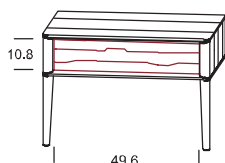

Bitte bei Bestellung Frontausführung angeben!

Breite	Höhe	Tiefe
107,0	123,1	46,0

Bestellnummer

- 02 45 71 **Front in der jeweiligen Holzart**
- 02 45 73 **ROT gekennzeichnete Front in gebürsteter Holzstruktur deckend lackiert**

Nachttisch JU 60

mit Füße in Holz
1 Lade

Bitte bei Bestellung Frontausführung angeben!

Breite	Höhe	Tiefe
57,1	38,2	39,0

Bestellnummer

- 02 60 21 **Front in der jeweiligen Holzart**
- 02 60 23 **ROT gekennzeichnete Front in gebürsteter Holzstruktur deckend lackiert**