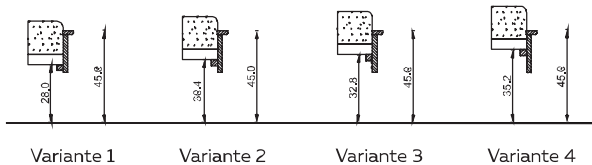

### Doppelbett JU 470

Kopfhaupt massiv  
Bettseitenoberkante: 45 cm

Keine metallfreie Bettverbindung möglich!

Breite	Höhe	Tiefe	Matratzenmaß	Bestellnummer
100,0	102,0	210,0	<b>90/200 cm</b>	47 47 01
110,0	102,0	210,0	<b>100/200 cm</b>	47 47 02
130,0	102,0	210,0	<b>120/200 cm</b>	47 47 03
150,0	102,0	210,0	<b>140/200 cm</b>	47 47 04
170,0	102,0	210,0	<b>160/200 cm</b>	47 47 05
190,0	102,0	210,0	<b>180/200 cm</b>	47 47 06
210,0	102,0	210,0	<b>200/200 cm</b>	47 47 07

### Überlängen für Bettseiten

für Matratzenlänge 210 cm und 220 cm

Bestellnummer

20

### Betten mit höhenverstellbaren Auflageleisten

Standard: Bettseitenoberkante 45 cm