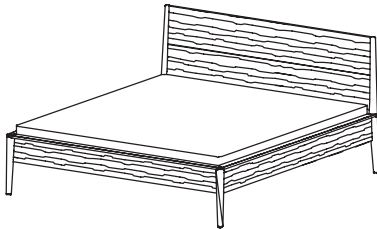

Möbel Letz GmbH
Am Gewerbepark 11
06895 Zahna-Elster

Tel.: 035383 - 6018 50

Fax.: 035383 - 6018 17

Betten

Produktbeschreibung

JUNA

Massivholzprogramm

Holzarten: Asteiche gebürstet, Esche gebürstet, Zirbe, Astnuss,

Betten: aus Massivholz gefertigt, Kopfhauptunterteile keilgezinkt

Betten

JUNA

Darstellung Maße in cm	Beschreibung	Asteiche gebürstet Esche gebürstet	Zirbe	Astnuss
---------------------------	--------------	---	-------	---------

Doppelbett JU 470

Kopfhaupt massiv
Bettseitenoberkante: 45 cm

Keine metallfreie Bettverbindung möglich!

Breite	Höhe	Tiefe	Matratzenmaß	Bestellnummer
100,0	102,0	210,0	90/200 cm	47 47 01
110,0	102,0	210,0	100/200 cm	47 47 02
130,0	102,0	210,0	120/200 cm	47 47 03
150,0	102,0	210,0	140/200 cm	47 47 04
170,0	102,0	210,0	160/200 cm	47 47 05
190,0	102,0	210,0	180/200 cm	47 47 06
210,0	102,0	210,0	200/200 cm	47 47 07