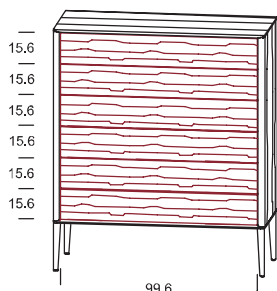

Kommode JU 145

mit Füße in Holz
6 Laden

Bitte bei Bestellung Frontausführung angeben!

Breite	Höhe	Tiefe

107,0   123,1   46,0

Bestellnummer

- 02 45 71 **Front in der jeweiligen Holzart**
- 02 45 73 **ROT gekennzeichnete Front in gebürsteter Holzstruktur deckend lackiert**