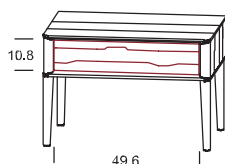

Nachttisch JU 60

mit Füße in Holz
1 Lade

Bitte bei Bestellung Frontausführung angeben!

Breite	Höhe	Tiefe

57,1   38,2   39,0

Bestellnummer

- 02 60 21 **Front in der jeweiligen Holzart**
- 02 60 23 **ROT gekennzeichnete Front in gebürsteter Holzstruktur deckend lackiert**