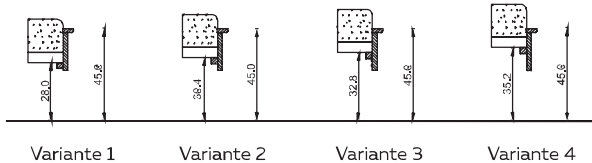

Doppelbett JU 470

Kopfhaupt massiv
Bettseitenoberkante: 45 cm

Keine metallfreie Bettverbindung möglich!

Breite	Höhe	Tiefe	Matratzenmaß	Bestellnummer
100,0	102,0	210,0	90/200 cm	47 47 01
110,0	102,0	210,0	100/200 cm	47 47 02
130,0	102,0	210,0	120/200 cm	47 47 03
150,0	102,0	210,0	140/200 cm	47 47 04
170,0	102,0	210,0	160/200 cm	47 47 05
190,0	102,0	210,0	180/200 cm	47 47 06
210,0	102,0	210,0	200/200 cm	47 47 07

Überlängen für Bettseiten

für Matratzenlänge 210 cm und 220 cm

Bestellnummer

20

Betten mit höhenverstellbaren Auflageleisten

Standard: Bettseitenoberkante 45 cm

Aufpreis für Stützfuß (Mittelsteg)

in Buche massiv auf Wunsch
Standardausführung Kunststoff

Bestellnummer

40

Betten

JUNA

Darstellung Maße in cm	Beschreibung	Asteiche gebürstet Esche gebürstet	Zirbe	Astnuss
---------------------------	--------------	---	-------	---------

Doppelbett JU 475

Kopfhaupt gepolstert

Stoffbedarf: Matratzenbreite + 40 cm ohne Rapport, Stoffbreite 120 cm

Bettseitenoberkante: 45 cm

Keine metallfreie Bettverbindung möglich!

Breite	Höhe	Tiefe	Matratzenmaße 90/200 cm
100,0	103,0	210,0	Bestellnummer