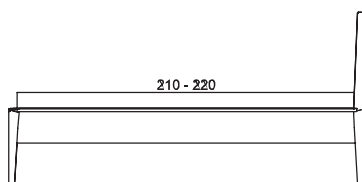

Betten: aus Massivholz gefertigt, Kopfhauptunterteile keilgezinkt

Betten

JUNA

Darstellung Maße in cm	Beschreibung	Asteiche gebürstet Esche gebürstet	Zirbe	Astnuss
---------------------------	--------------	---	-------	---------

Doppelbett JU 470

Kopfhaupt massiv
Bettseitenoberkante: 45 cm

Keine metallfreie Bettverbindung möglich!

Breite	Höhe	Tiefe	Matratzenmaß	Bestellnummer
100,0	102,0	210,0	90/200 cm	47 47 01
110,0	102,0	210,0	100/200 cm	47 47 02
130,0	102,0	210,0	120/200 cm	47 47 03
150,0	102,0	210,0	140/200 cm	47 47 04
170,0	102,0	210,0	160/200 cm	47 47 05
190,0	102,0	210,0	180/200 cm	47 47 06
210,0	102,0	210,0	200/200 cm	47 47 07