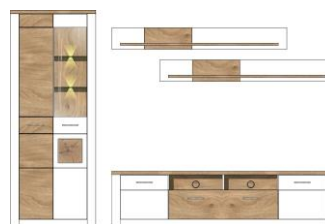

Sets

Art.-Nr. 10 P7 WH 80
Beschreibung TV-/Wohnlösung
inkl. LED-Beleuchtung
best. aus Typen - 01/06/31/40
Breite / Höhe / Tiefe (cm) ca. 354 / 202 / 46

Art.-Nr. 10 P7 WH 81
Beschreibung TV-/Wohnlösung inkl.
LED-Beleuchtung
best. aus Typen - 01/32/2x40
Breite / Höhe / Tiefe (cm) ca. 304 / 202 / 46

Art.-Nr. 10 P7 WH 82
Beschreibung TV-/Wohnlösung
best. aus Typen - 25/2x40
Breite / Höhe / Tiefe (cm) ca. 298 / 154 / 46

Art.-Nr. 10 P7 WH 83
Beschreibung Speise-Kombination
inkl. LED-Beleuchtung
best. aus Typen - 20/23
Breite / Höhe / Tiefe (cm) ca. 164 / 202 / 46