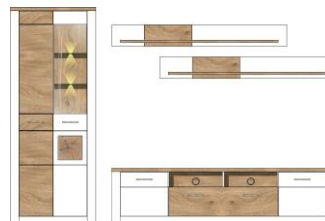

Art.-Nr. 10 P7 WH 81
Beschreibung TV-/Wohnlösung inkl.
LED-Beleuchtung
Breite / Höhe / Tiefe (cm) **best. aus Typen - 01/32/2x40**
ca. 304 / 202 / 46