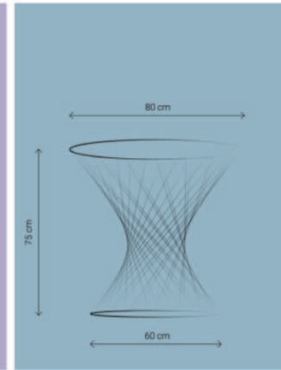

RONALD SCHMITT

ZODIAC

ADVANCED FIBER DESIGN

DESIGN: LINITY

PRÄZISE DETAILS

Exakte Faserführung
und Plattenhalterung

RONALD SCHMITT

ADVANCED FIBER DESIGN

POLLUX

GESTELL:
Carbonfasern

280 gramm

415 gramm

580 gramm

780 gramm

PLATTE:
8mm ESG
Parsolglas grau

3,4 kg