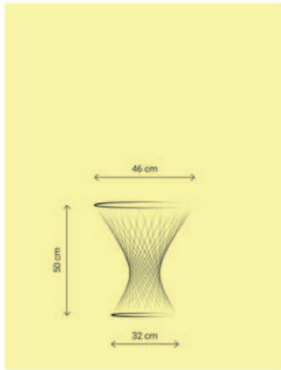

ALTAIR

TARAZED

SPICA

POLLUX

GESTELL:
Carbonfasern

280 gramm

415 gramm

580 gramm

780 gramm

PLATTE:
8mm ESG
Parsolglas grau

3,4 kg

10,0 kg

5,6 kg

10,0 kg

Art.-Nr.

21 900 17

21 900 19

21 900 21

21 900 23