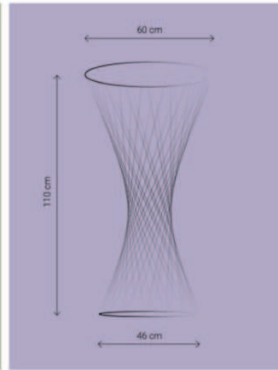

RONALD SCHMITT

ZODIAC

ADVANCED FIBER DESIGN

DESIGN: LINITY

PRÄZISE DETAILS

Exakte Faserführung
und Plattenhalterung

RONALD SCHMITT

ADVANCED FIBER DESIGN

POLLUX

GESTELL:
Carbonfasern

280 gramm

415 gramm

580 gramm

780 gramm

PLATTE:
8mm ESG
Parsolglas grau

3,4 kg