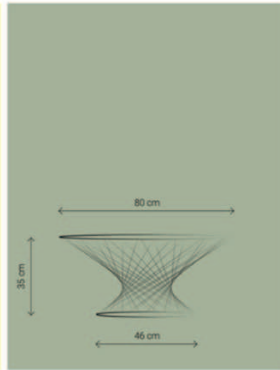

ALTAIR

TARAZED

SPICA

POLLUX

GESTELL:
Carbonfasern

280 gramm

415 gramm

580 gramm

780 gramm

PLATTE:
8mm ESG
Parsolglas grau

3,4 kg

10,0 kg

5,6 kg

10,0 kg

Art.-Nr.

21 900 17

21 900 19

21 900 21

21 900 23