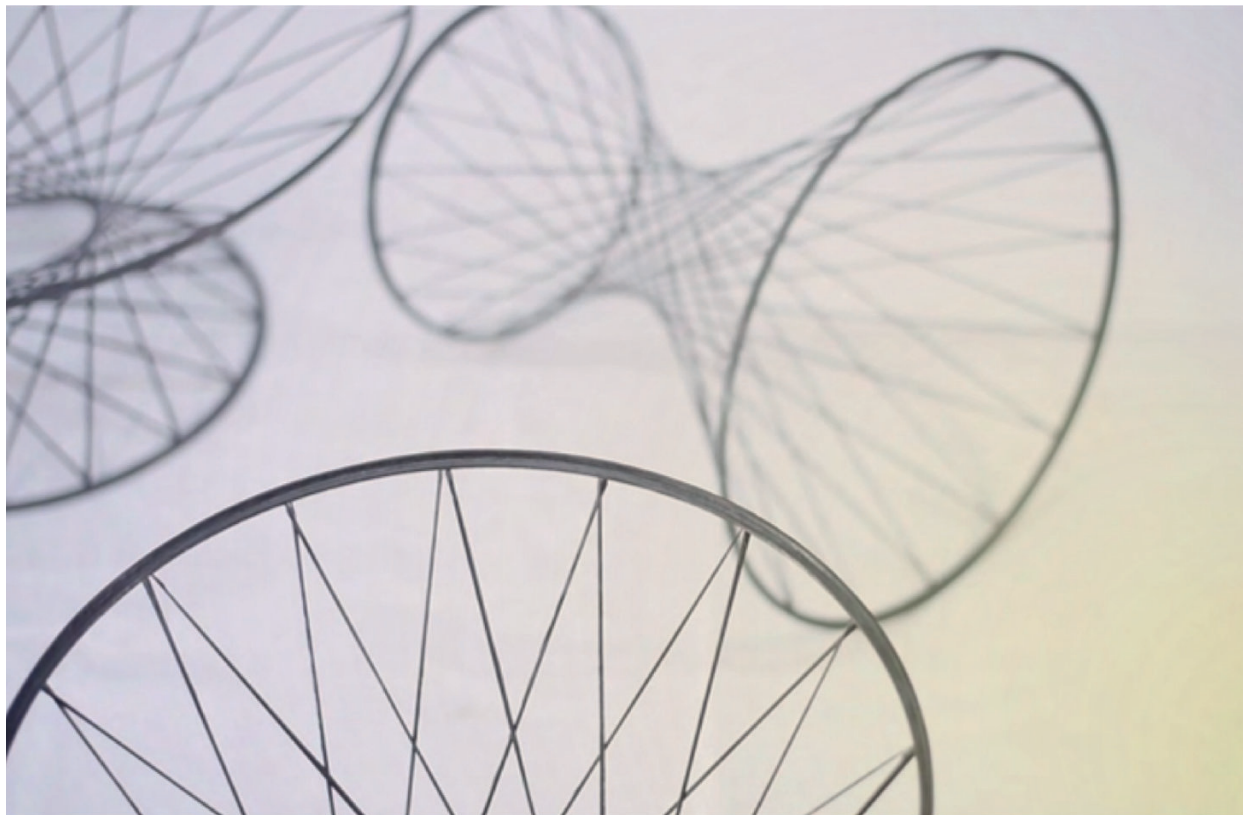

ADVANCED FIBER DESIGN

ZODIAC

DESIGN: LIPITY

RONALD SCHMITT