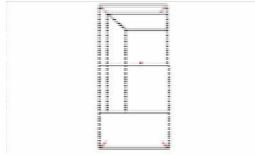

Mehrpreis für Seitenteile echt bezogen

LERAJA

Artikelbezeichnung

1BB
Element 1-sitzig
ohne Armlehnen
(incl. 1 Zierkissen)

Breite	62 cm
Höhe	97 cm
Tiefe	95 cm
Sitzhöhe	47 cm
Sitztiefe	55 cm
Liegefläche	-
Stellfläche	-
Stoffgruppe VI	
Stoffgruppe VII	
Stoffgruppe VIII	

2OTTL
Ottomane 2-sitzig links
(incl. 1 Zierkissen)

Breite	101 cm
Höhe	97 cm
Tiefe	225 cm
Sitzhöhe	47 cm
Sitztiefe	55 cm/187 cm
Liegefläche	-
Stellfläche	-
Stoffgruppe VI	
Stoffgruppe VII	
Stoffgruppe VIII	