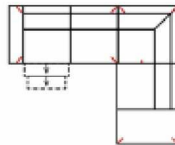

Alle Maße sind ca. Angaben und unterliegen produktionsbedingten Toleranzen. Die abgebildeten Modelle und Skizzen sind unverbindlich und können sich ändern !

LERAJA

Artikelbezeichnung

3MAL-10TTR

Vorzugskombination
(incl. 2 Zierkissen)

mit elektrischer Relaxfunktion

Breite	
Höhe	97 cm
Tiefe	-
Sitzhöhe	47 cm
Sitztiefe	-
Liegefläche	-
Stellfläche	282 x 165 cm
Stoffgruppe VI	
Stoffgruppe VII	
Stoffgruppe VIII	

3L-10TTR

Vorzugskombination
(incl. 2 Zierkissen)

Breite	-
Höhe	97 cm
Tiefe	-
Sitzhöhe	47 cm
Sitztiefe	-
Liegefläche	-
Stellfläche	282 x 165 cm
Stoffgruppe VI	
Stoffgruppe VII	
Stoffgruppe VIII	

Artikelbezeichnung

3MAL-20TTR

Vorzugskombination
(incl. 2 Zierkissen)