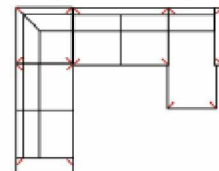

Breite	-
Höhe	97 cm
Tiefe	-
Sitzhöhe	47 cm
Sitztiefe	-
Liegefläche	-
Stellfläche	278 x 225 cm
Stoffgruppe VI	
Stoffgruppe VII	
Stoffgruppe VIII	

Artikelbezeichnung

3MAL-E-3BB-10TTR

Vorzugskombination
(incl. 4 Zierkissen)

mit elektrischer Relaxfunktion

Breite	
Höhe	97 cm
Tiefe	-
Sitzhöhe	47 cm
Sitztiefe	-
Liegefläche	-
Stellfläche	268 x 350 x 165 cm
Stoffgruppe VI	
Stoffgruppe VII	
Stoffgruppe VIII	

3L-E-3BB-10TTR

Vorzugskombination
(incl. 4 Zierkissen)