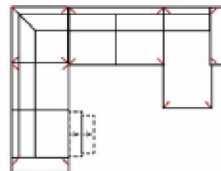

Breite	-
Höhe	97 cm
Tiefe	-
Sitzhöhe	47 cm
Sitztiefe	-
Liegefläche	-
Stellfläche	282 x 165 cm
Stoffgruppe VI	
Stoffgruppe VII	
Stoffgruppe VIII	

Artikelbezeichnung

3MAL-20TTR

Vorzugskombination
(incl. 2 Zierkissen)

mit elektrischer Relaxfunktion

Breite	
Höhe	97 cm
Tiefe	-
Sitzhöhe	47 cm
Sitztiefe	-
Liegefläche	-
Stellfläche	278 x 225 cm
Stoffgruppe VI	
Stoffgruppe VII	
Stoffgruppe VIII	

3L-20TTR

Vorzugskombination
(incl. 2 Zierkissen)

Breite	-
Höhe	97 cm
Tiefe	-
Sitzhöhe	47 cm
Sitztiefe	-
Liegefläche	-
Stellfläche	278 x 225 cm
Stoffgruppe VI	
Stoffgruppe VII	
Stoffgruppe VIII	

Artikelbezeichnung

3MAL-E-3BB-10TTR

Vorzugskombination
(incl. 4 Zierkissen)