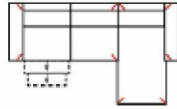

Bitte geben Sie bei der Ihrer Bestellung unbedingt folgende Informationen an:

Modellname

Typenbezeichnung

Bitte genau angeben welcher Stoff für Sitz, für Korpus und für Zierkissen sein soll

Massangabe ca. in cm	Breite	Höhe	Tiefe	Sitzhöhe	Liegefläche	Stellfläche
3L-1OTTR	-	97 cm	-	47 cm	-	282 x 165 cm

Alle Maße sind ca. Angaben und unterliegen produktionsbedingten Toleranzen. Die abgebildeten Modelle und Skizzen sind unverbindlich und können sich ändern !

LERAJA

Artikelbezeichnung

3MAL-10TTR

Vorzugskombination
(incl. 2 Zierkissen)