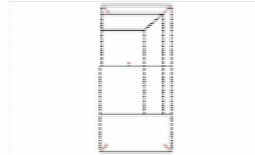

Breite	101 cm
Höhe	97 cm
Tiefe	225 cm
Sitzhöhe	47 cm
Sitztiefe	55 cm/187 cm
Liegefläche	-
Stellfläche	-
Stoffgruppe VI	
Stoffgruppe VII	
Stoffgruppe VIII	

1OTTL
Ottomane
Armlehne links
(incl. 1 Zierkissen)

Breite	105 cm
Höhe	97 cm
Tiefe	165 cm
Sitzhöhe	47 cm
Sitztiefe	124 cm
Liegefläche	-
Stellfläche	-
Stoffgruppe VI	
Stoffgruppe VII	
Stoffgruppe VIII	

Artikelbezeichnung

1OTTR
Ottomane/Armlehne rechts
(incl. 1 Zierkissen)

Breite	105 cm
Höhe	97 cm
Tiefe	165 cm
Sitzhöhe	47 cm
Sitztiefe	124 cm
Liegefläche	-
Stellfläche	-
Stoffgruppe VI	
Stoffgruppe VII	
Stoffgruppe VIII	

OTTL
Ottomane links
(für L-Form Ecke nötig)
(incl. 1 Zierkissen)

Breite	136 cm
Höhe	97 cm
Tiefe	98 cm
Sitzhöhe	47 cm
Sitztiefe	55 cm
Liegefläche	-
Stellfläche	-
Stoffgruppe VI	
Stoffgruppe VII	
Stoffgruppe VIII	

OTTR
Ottomane rechts
(für L-Form Ecke nötig)
(incl. 1 Zierkissen)

Breite	136 cm
Höhe	97 cm
Tiefe	98 cm
Sitzhöhe	47 cm
Sitztiefe	55 cm
Liegefläche	-
Stellfläche	-
Stoffgruppe VI	
Stoffgruppe VII	
Stoffgruppe VIII	

E
Ecke ohne
Relaxfunktion
(incl. 1 Zierkissen)

Breite	91 cm
Höhe	97 cm
Tiefe	91 cm
Sitzhöhe	47 cm
Sitztiefe	53 cm
Liegefläche	-
Stellfläche	91 x 91 cm
Stoffgruppe VI	
Stoffgruppe VII	
Stoffgruppe VIII	

Artikelbezeichnung

KS
Kopfstütze

Breite	51 cm
Höhe	-
Tiefe	-
Sitzhöhe	-
Sitztiefe	-
Liegefläche	-
Stellfläche	-
Stoffgruppe VI	
Stoffgruppe VII	
Stoffgruppe VIII	

KSP
Kopfstütze Premium
(verstellbar)

Breite	51 cm
Höhe	-
Tiefe	-
Sitzhöhe	-
Sitztiefe	-
Liegefläche	-
Stellfläche	-
Stoffgruppe VI	
Stoffgruppe VII	
Stoffgruppe VIII	

HOCKERBANK
Hockerbank

Breite	98 cm
Höhe	47 cm
Tiefe	67 cm
Sitzhöhe	47 cm
Sitztiefe	67 cm
Liegefläche	-
Stellfläche	-
Stoffgruppe VI	
Stoffgruppe VII	
Stoffgruppe VIII	

HOCKER
Hocker

Breite	60 cm
Höhe	47 cm
Tiefe	60 cm
Sitzhöhe	47 cm
Sitztiefe	60 cm
Liegefläche	-
Stellfläche	-
Stoffgruppe VI	
Stoffgruppe VII	
Stoffgruppe VIII