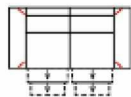

2MM
Sofa 2-sitzig
mit 2 elektr. Relaxfunktionen
(incl. 2 Zierkissen) (zweiteilig)