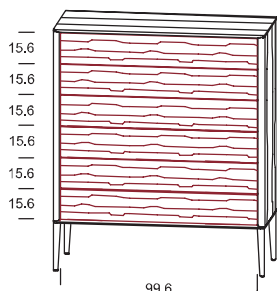

Beimöbel

JUNA

Darstellung Maße in cm	Beschreibung	Asteiche gebürstet Esche gebürstet	Zirbe	Astnuss
---------------------------	--------------	---------------------------------------------	-------	---------

Kommode JU 140

mit Füße in Holz
6 Laden

Bitte bei Bestellung Frontausführung angeben!

Breite	Höhe	Tiefe
--------	------	-------

57,0 123,1 46,0

Bestellnummer

- 02 40 71 **Front in der jeweiligen Holzart**
- 02 40 73 **ROT gekennzeichnete Front in gebürsteter Holzstruktur deckend lackiert**