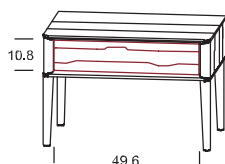

Kommode JU 145

mit Füße in Holz
6 Laden

Bitte bei Bestellung Frontausführung angeben!

Breite	Höhe	Tiefe
--------	------	-------

107,0 123,1 46,0

Bestellnummer

- 02 45 71 **Front in der jeweiligen Holzart**
- 02 45 73 **ROT gekennzeichnete Front in gebürsteter Holzstruktur deckend lackiert**