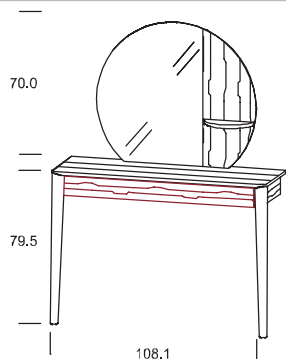

Nachttisch JU 60

mit Füße in Holz
1 Lade

Bitte bei Bestellung Frontausführung angeben!

Breite	Höhe	Tiefe
--------	------	-------

57,1 38,2 39,0

Bestellnummer

- 02 60 21 **Front in der jeweiligen Holzart**
- 02 60 23 **ROT gekennzeichnete Front in gebürsteter Holzstruktur deckend lackiert**

Nachttisch JU 65

mit Füße in Holz
zur Wandmontage
1 Lade

Bitte bei Bestellung Frontausführung angeben!

Breite	Höhe	Tiefe
--------	------	-------

57,1 38,2 39,0

Bestellnummer

- 02 65 21 **Front in der jeweiligen Holzart**
- 02 65 23 **ROT gekennzeichnete Front in gebürsteter Holzstruktur deckend lackiert**

gültig ab 04.2024

Beimöbel

JUNA

Darstellung Maße in cm	Beschreibung	Asteiche gebürstet Esche gebürstet	Zirbe	Astnuss
---------------------------	--------------	---------------------------------------------	-------	---------