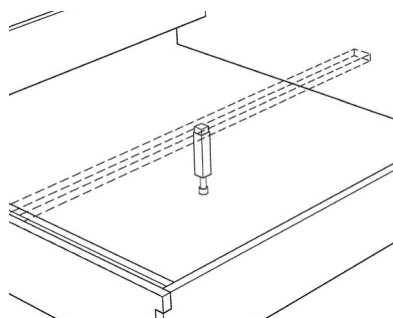

Aufpreis für Stützfuß (Mittelsteg)

in Buche massiv auf Wunsch
Standardausführung Kunststoff