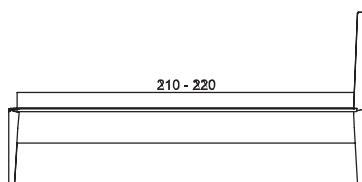

## JUNA

Darstellung Maße in cm	Beschreibung	Asteiche gebürstet Esche gebürstet	Zirbe	Astnuss
---------------------------	--------------	---	-------	---------

### Doppelbett JU 470

Kopfhaupt massiv  
Bettseitenoberkante: 45 cm

Keine metallfreie Bettverbindung möglich!

Breite	Höhe	Tiefe	Matratzenmaß	Bestellnummer
100,0	102,0	210,0	<b>90/200 cm</b>	47 47 01
110,0	102,0	210,0	<b>100/200 cm</b>	47 47 02
130,0	102,0	210,0	<b>120/200 cm</b>	47 47 03
150,0	102,0	210,0	<b>140/200 cm</b>	47 47 04
170,0	102,0	210,0	<b>160/200 cm</b>	47 47 05
190,0	102,0	210,0	<b>180/200 cm</b>	47 47 06
210,0	102,0	210,0	<b>200/200 cm</b>	47 47 07