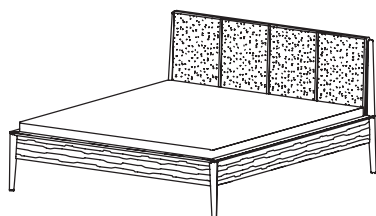

Betten

JUNA

Darstellung Maße in cm	Beschreibung	Asteiche gebürstet Esche gebürstet	Zirbe	Astnuss

Doppelbett JU 475

Kopfhaupt gepolstert

Stoffbedarf: Matratzenbreite + 40 cm ohne Rapport, Stoffbreite 120 cm

Bettseitenoberkante: 45 cm

Keine metallfreie Bettverbindung möglich!

Breite	Höhe	Tiefe	Matratzenmaße 90/200 cm
100,0	103,0	210,0	Bestellnummer
Stoff I / Kundenstoff			47 47 51
Stoff II			47 47 51
Leder			47 47 51
Breite	Höhe	Tiefe	Matratzenmaße 100/200 cm
110,0	103,0	210,0	Bestellnummer
Stoff I / Kundenstoff			47 47 52
Stoff II			47 47 52
Leder			47 47 52
Breite	Höhe	Tiefe	Matratzenmaße 120/200 cm
130,0	103,0	210,0	Bestellnummer
Stoff I / Kundenstoff			47 47 53
Stoff II			47 47 53
Leder			47 47 53
Breite	Höhe	Tiefe	Matratzenmaße 140/200 cm
150,0	103,0	210,0	Bestellnummer
Stoff I / Kundenstoff			47 47 54
Stoff II			47 47 54
Leder			47 47 54
Breite	Höhe	Tiefe	Matratzenmaße 160/200 cm
170,0	103,0	210,0	Bestellnummer
Stoff I / Kundenstoff			47 47 55
Stoff II			47 47 55
Leder			47 47 55
Breite	Höhe	Tiefe	Matratzenmaße 180/200 cm
190,0	103,0	210,0	Bestellnummer
Stoff I / Kundenstoff			47 47 56
Stoff II			47 47 56
Leder			47 47 56
Breite	Höhe	Tiefe	Matratzenmaße 200/200 cm
210,0	103,0	210,0	Bestellnummer
Stoff I / Kundenstoff			47 47 57
Stoff II			47 47 57
Leder			47 47 57