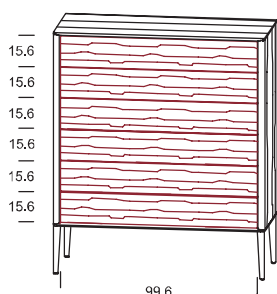

Kommode JU 145

mit Füße in Holz
6 Laden

Bitte bei Bestellung Frontausführung angeben!

Breite	Höhe	Tiefe
107,0	123,1	46,0

Bestellnummer

- 02 45 71 **Front in der jeweiligen Holzart**
- 02 45 73 **ROT gekennzeichnete Front in gebürsteter Holzstruktur deckend lackiert**