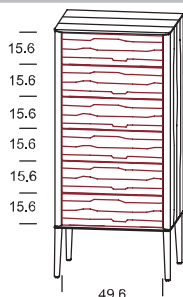

Beimöbel

Produktbeschreibung

JUNA

Massivholzprogramm

- Holzarten:** Asteiche gebürstet, Esche gebürstet, Zirbe, Astnuss,
- Kommoden:** Boden, Platte, Seiten und Fronten in Massivholz
Rot gekennzeichnete Fronten: In gebürsteter Holzstruktur (Esche) deckend lackiert möglich
(Farben lt. Kollektion)
- Innenrückwände:** Sperrholzplatte reinweiß lackiert
- Laden:** Buche weiß geölt gezinkt auf verdeckten Vollauszug mit Tip-On (=Standard)
Gegen Aufpreis Tip-On mit Selbsteinzug
- Korpusfüße:** Standardausführung mit Holzfüßen,
Höhe Sockelfüße = 24cm
(Alternativ auch mit Sockel Höhe = 5cm möglich)
- Lieferung:** erfolgt in zusammengebautem Zustand, Korpusfüße lose
- ACHTUNG:** **Möbelteile bei denen Kippgefahr besteht, sind grundsätzlich an der Wand zu befestigen.**

Beimöbel

JUNA

Darstellung Maße in cm	Beschreibung	Asteiche gebürstet Esche gebürstet	Zirbe	Astnuss
---------------------------	--------------	---------------------------------------------	-------	---------