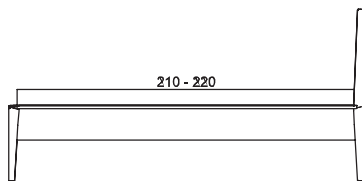

Betten: aus Massivholz gefertigt, Kopfhauptunterteile keilgezinkt

Betten

JUNA

Darstellung Maße in cm	Beschreibung	Asteiche gebürstet Esche gebürstet	Zirbe	Astnuss
---------------------------	--------------	---------------------------------------------	-------	---------

Doppelbett JU 470

Kopfhaupt massiv
Bettseitenoberkante: 45 cm

Keine metallfreie Bettverbindung möglich!

Breite	Höhe	Tiefe	Matratzenmaß	Bestellnummer
100,0	102,0	210,0	90/200 cm	47 47 01
110,0	102,0	210,0	100/200 cm	47 47 02
130,0	102,0	210,0	120/200 cm	47 47 03
150,0	102,0	210,0	140/200 cm	47 47 04
170,0	102,0	210,0	160/200 cm	47 47 05
190,0	102,0	210,0	180/200 cm	47 47 06
210,0	102,0	210,0	200/200 cm	47 47 07