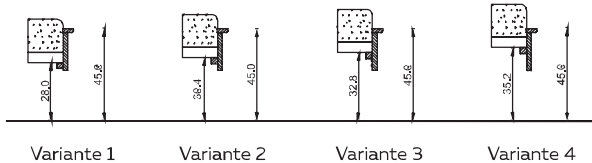

Doppelbett JU 470

Kopfhaupt massiv
Bettseitenoberkante: 45 cm

Keine metallfreie Bettverbindung möglich!

Breite	Höhe	Tiefe	Matratzenmaß	Bestellnummer
100,0	102,0	210,0	90/200 cm	47 47 01
110,0	102,0	210,0	100/200 cm	47 47 02
130,0	102,0	210,0	120/200 cm	47 47 03
150,0	102,0	210,0	140/200 cm	47 47 04
170,0	102,0	210,0	160/200 cm	47 47 05
190,0	102,0	210,0	180/200 cm	47 47 06
210,0	102,0	210,0	200/200 cm	47 47 07

Überlängen für Bettseiten

für Matratzenlänge 210 cm und 220 cm

Bestellnummer

20

Betten mit höhenverstellbaren Auflageleisten

Standard: Bettseitenoberkante 45 cm

Aufpreis für Stützfuß (Mittelsteg)

in Buche massiv auf Wunsch
Standardausführung Kunststoff

Bestellnummer

40

Betten

JUNA

Darstellung Maße in cm	Beschreibung	Asteiche gebürstet Esche gebürstet	Zirbe	Astnuss
---------------------------	--------------	---------------------------------------------	-------	---------