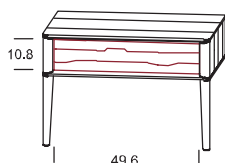

Nachttisch JU 65

mit Füße in Holz
zur Wandmontage
1 Lade

Bitte bei Bestellung Frontausführung angeben!

Breite	Höhe	Tiefe
57,1	38,2	39,0

Bestellnummer

- 02 65 21 **Front in der jeweiligen Holzart**
- 02 65 23 **ROT gekennzeichnete Front in gebürsteter Holzstruktur deckend lackiert**

gültig ab 04.2024