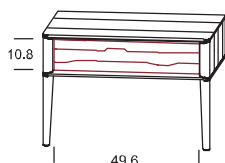

Nachttisch JU 60

mit Füße in Holz
1 Lade

Bitte bei Bestellung Frontausführung angeben!

Breite	Höhe	Tiefe
--------	------	-------

57,1 38,2 39,0

Bestellnummer

- 02 60 21 **Front in der jeweiligen Holzart**
- 02 60 23 **ROT gekennzeichnete Front in gebürsteter Holzstruktur deckend lackiert**