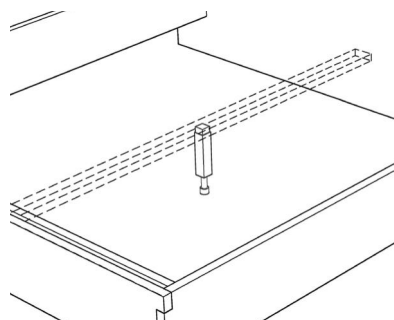

Doppelbett JU 470

Kopfhaupt massiv
Bettseitenoberkante: 45 cm

Keine metallfreie Bettverbindung möglich!

Breite	Höhe	Tiefe	Matratzenmaß	Bestellnummer
100,0	102,0	210,0	90/200 cm	47 47 01
110,0	102,0	210,0	100/200 cm	47 47 02
130,0	102,0	210,0	120/200 cm	47 47 03
150,0	102,0	210,0	140/200 cm	47 47 04
170,0	102,0	210,0	160/200 cm	47 47 05
190,0	102,0	210,0	180/200 cm	47 47 06
210,0	102,0	210,0	200/200 cm	47 47 07

Überlängen für Bettseiten

für Matratzenlänge 210 cm und 220 cm

Bestellnummer

20

Betten mit höhenverstellbaren Auflageleisten

Standard: Bettseitenoberkante 45 cm

Aufpreis für Stützfuß (Mittelsteg)

in Buche massiv auf Wunsch
Standardausführung Kunststoff

Bestellnummer

40

Betten

JUNA

Darstellung Maße in cm	Beschreibung	Asteiche gebürstet Esche gebürstet	Zirbe	Astnuss
---------------------------	--------------	---------------------------------------------	-------	---------