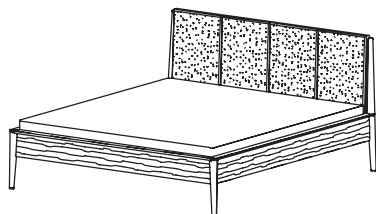

Betten: aus Massivholz gefertigt, Kopfhauptunterteile keilgezinkt

Betten

JUNA

Darstellung Maße in cm	Beschreibung	Asteiche gebürstet Esche gebürstet	Zirbe	Astnuss
---------------------------	--------------	---------------------------------------------	-------	---------

Doppelbett JU 470

Kopfhaupt massiv
Bettseitenoberkante: 45 cm

Keine metallfreie Bettverbindung möglich!

Breite	Höhe	Tiefe	Matratzenmaß	Bestellnummer
100,0	102,0	210,0	90/200 cm	47 47 01
110,0	102,0	210,0	100/200 cm	47 47 02
130,0	102,0	210,0	120/200 cm	47 47 03
150,0	102,0	210,0	140/200 cm	47 47 04
170,0	102,0	210,0	160/200 cm	47 47 05
190,0	102,0	210,0	180/200 cm	47 47 06
210,0	102,0	210,0	200/200 cm	47 47 07

Überlängen für Bettseiten

für Matratzenlänge 210 cm und 220 cm

Bestellnummer

20

Betten mit höhenverstellbaren Auflageleisten

Standard: Bettseitenoberkante 45 cm

Aufpreis für Stützfuß (Mittelsteg)

in Buche massiv auf Wunsch
Standardausführung Kunststoff

Bestellnummer

40

Betten

JUNA

Darstellung Maße in cm	Beschreibung	Asteiche gebürstet Esche gebürstet	Zirbe	Astnuss
---------------------------	--------------	---------------------------------------------	-------	---------