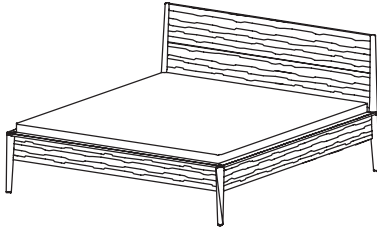

Möbel Letz GmbH
Am Gewerbepark 11
06895 Zahna-Elster

Tel.: 035383 - 6018 50

Fax.: 035383 - 6018 17

Betten

Produktbeschreibung

JUNA

Massivholzprogramm

Holzarten: Asteiche gebürstet, Esche gebürstet, Zirbe, Astnuss,

Betten: aus Massivholz gefertigt, Kopfhauptunterteile keilgezinkt

Betten

JUNA

Darstellung Maße in cm	Beschreibung	Asteiche gebürstet Esche gebürstet	Zirbe	Astnuss
---------------------------	--------------	---------------------------------------------	-------	---------

Doppelbett JU 470

Kopfhaupt massiv
Bettseitenoberkante: 45 cm

Keine metallfreie Bettverbindung möglich!

Breite	Höhe	Tiefe	Matratzenmaß	Bestellnummer
100,0	102,0	210,0	90/200 cm	47 47 01
110,0	102,0	210,0	100/200 cm	47 47 02
130,0	102,0	210,0	120/200 cm	47 47 03
150,0	102,0	210,0	140/200 cm	47 47 04
170,0	102,0	210,0	160/200 cm	47 47 05
190,0	102,0	210,0	180/200 cm	47 47 06
210,0	102,0	210,0	200/200 cm	47 47 07