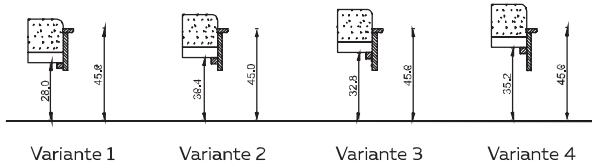

### Doppelbett JU 470

Kopfhaupt massiv  
Bettseitenoberkante: 45 cm

Keine metallfreie Bettverbindung möglich!

Breite	Höhe	Tiefe	Matratzenmaß	Bestellnummer
100,0	102,0	210,0	<b>90/200 cm</b>	47 47 01
110,0	102,0	210,0	<b>100/200 cm</b>	47 47 02
130,0	102,0	210,0	<b>120/200 cm</b>	47 47 03
150,0	102,0	210,0	<b>140/200 cm</b>	47 47 04
170,0	102,0	210,0	<b>160/200 cm</b>	47 47 05
190,0	102,0	210,0	<b>180/200 cm</b>	47 47 06
210,0	102,0	210,0	<b>200/200 cm</b>	47 47 07

### Überlängen für Bettseiten

für Matratzenlänge 210 cm und 220 cm

Bestellnummer

20

### Betten mit höhenverstellbaren Auflageleisten

Standard: Bettseitenoberkante 45 cm