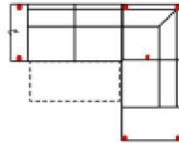

Vorzugskombination
(incl. 4 Zierkissen)

Breite	-
Höhe	94 cm
Tiefe	-
Sitzhöhe	47 cm
Sitztiefe	-
Liegefläche	-
Stellfläche	272 x 350 x 165 cm
Stoffgruppe VI	
Stoffgruppe VII	
Stoffgruppe VIII	

Artikelbezeichnung

3FL-20TTR

Vorzugskombination
(incl. 2 Zierkissen)

mit Schlaffunktion

Breite	
Höhe	94 cm
Tiefe	-
Sitzhöhe	47 cm
Sitztiefe	-
Liegefläche	198 x 120 cm
Stellfläche	275 x 227 cm
Stoffgruppe VI	
Stoffgruppe VII	
Stoffgruppe VIII	