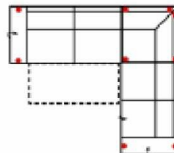

3FL-20TTR

Vorzugskombination
(incl. 2 Zierkissen)

mit Schlaffunktion

Breite	
Höhe	94 cm
Tiefe	-
Sitzhöhe	47 cm
Sitztiefe	-
Liegefläche	198 x 120 cm
Stellfläche	275 x 227 cm
Stoffgruppe VI	
Stoffgruppe VII	
Stoffgruppe VIII	

3L-20TTR

Vorzugskombination
(incl. 2 Zierkissen)

Breite	-
Höhe	94 cm
Tiefe	-
Sitzhöhe	47 cm
Sitztiefe	-
Liegefläche	-
Stellfläche	275 x 227 cm
Stoffgruppe VI	
Stoffgruppe VII	
Stoffgruppe VIII	

Artikelbezeichnung

3FL-E-2BKR

Vorzugskombination
(incl. 3 Zierkissen)

mit Schlaffunktion und Bettkasten

Breite	
Höhe	94 cm
Tiefe	-
Sitzhöhe	47 cm
Sitztiefe	-
Liegefläche	198 x 120 cm
Stellfläche	272 x 241 cm
Stoffgruppe VI	
Stoffgruppe VII	
Stoffgruppe VIII	