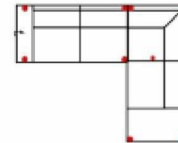

3FL-20TTR

Vorzugskombination
(incl. 2 Zierkissen)

mit Schlaffunktion

Breite	
Höhe	94 cm
Tiefe	-
Sitzhöhe	47 cm
Sitztiefe	-
Liegefläche	198 x 120 cm
Stellfläche	275 x 227 cm
Stoffgruppe VI	
Stoffgruppe VII	
Stoffgruppe VIII	

3L-20TTR

Vorzugskombination
(incl. 2 Zierkissen)

Breite	-
Höhe	94 cm
Tiefe	-
Sitzhöhe	47 cm
Sitztiefe	-
Liegefläche	-
Stellfläche	275 x 227 cm
Stoffgruppe VI	
Stoffgruppe VII	
Stoffgruppe VIII	

Artikelbezeichnung