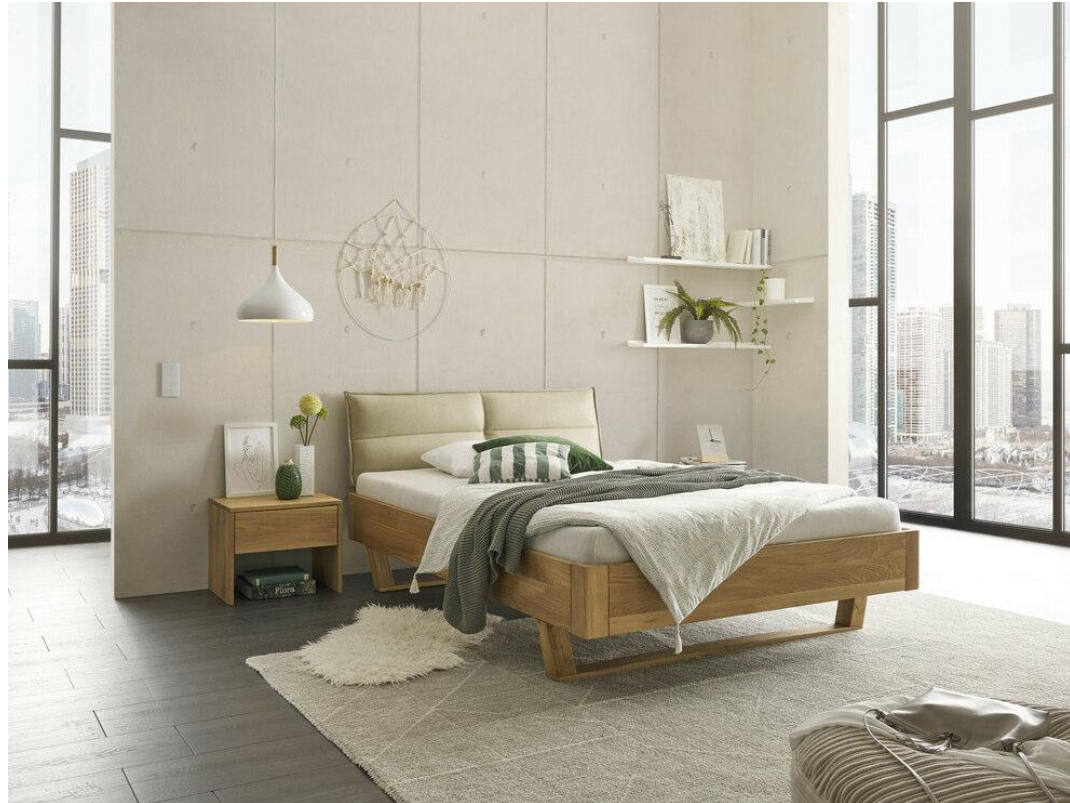

TJARK
Bett

SchlafKONTOR
Trendline

Schlafkontor GmbH & Co.KG

Farbe:

Eiche Massiv bzw. Fichte Massiv

Es handelt sich um ca.-Maße, technische Änderungen behalten wir uns vor. Teilweise sind die Skizzen nicht maßstabsgetreu. Bitte beachten Sie die cm-Angaben.

i

Ein Unternehmen der