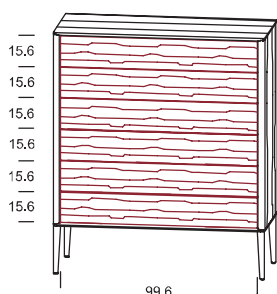

Beimöbel

Produktbeschreibung

JUNA

Massivholzprogramm

- Holzarten:** Asteiche gebürstet, Esche gebürstet, Zirbe, Astnuss,
- Kommoden:** Boden, Platte, Seiten und Fronten in Massivholz
Rot gekennzeichnete Fronten: In gebürsteter Holzstruktur (Esche) deckend lackiert möglich
(Farben lt. Kollektion)
- Innenrückwände:** Sperrholzplatte reinweiß lackiert
- Laden:** Buche weiß geölt gezinkt auf verdeckten Vollauszug mit Tip-On (=Standard)
Gegen Aufpreis Tip-On mit Selbsteinzug
- Korpusfüße:** Standardausführung mit Holzfüßen,
Höhe Sockelfüße = 24cm
(Alternativ auch mit Sockel Höhe = 5cm möglich)
- Lieferung:** erfolgt in zusammengebautem Zustand, Korpusfüße lose
- ACHTUNG:** **Möbelteile bei denen Kippgefahr besteht, sind grundsätzlich an der Wand zu befestigen.**

Beimöbel

JUNA

Darstellung Maße in cm	Beschreibung	Asteiche gebürstet Esche gebürstet	Zirbe	Astnuss
---------------------------	--------------	---	-------	---------

Kommode JU 140

mit Füße in Holz
6 Laden

Bitte bei Bestellung Frontausführung angeben!

Breite	Höhe	Tiefe
57,0	123,1	46,0

Bestellnummer

- 02 40 71 **Front in der jeweiligen Holzart**
- 02 40 73 **ROT gekennzeichnete Front in gebürsteter Holzstruktur deckend lackiert**

Kommode JU 145

mit Füße in Holz
6 Laden