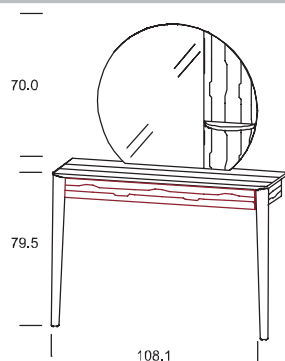

Beimöbel

JUNA

Darstellung Maße in cm	Beschreibung	Asteiche gebürstet Esche gebürstet	Zirbe	Astnuss

Konsolentisch 1

mit Füßen in Holz
zur Wandmontage
1 Lade

Bitte bei Bestellung Frontausführung angeben!

Breite	Höhe	Tiefe	Ausführung
108,1	75,1	35,0	ohne Spiegel

Bestellnummer

28 03 01 **Front in der jeweiligen Holzart**

28 03 03 **ROT gekennzeichnete Front in gebürsteter Holzstruktur deckend lackiert**

108,1	145,1	35,0	mit Spiegel

Bestellnummer

28 04 01 **Front in der jeweiligen Holzart**

28 04 03 **ROT gekennzeichnete Front in gebürsteter Holzstruktur deckend lackiert**

70 00 00/95 Indirekte Beleuchtung bei Spiegel
(inkl. Trafo 12V, Anschlusskabel, Sensorschalter, Einbau)