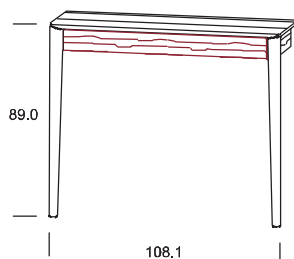

Konsolentisch 2

mit Füßen in Holz
zur Wandmontage
1 Lade

Bitte bei Bestellung Frontausführung angeben!

Breite	Höhe	Tiefe	Ausführung
108,1	89,1	35,0	ohne Spiegel

Bestellnummer

28 05 01 **Front in der jeweiligen Holzart**

28 05 03 **ROT gekennzeichnete Front in gebürsteter Holzstruktur deckend lackiert**