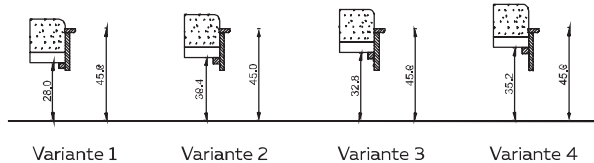

Doppelbett JU 470

Kopfhaupt massiv
Bettseitenoberkante: 45 cm

Keine metallfreie Bettverbindung möglich!

Breite	Höhe	Tiefe	Matratzenmaß	Bestellnummer
100,0	102,0	210,0	90/200 cm	47 47 01
110,0	102,0	210,0	100/200 cm	47 47 02
130,0	102,0	210,0	120/200 cm	47 47 03
150,0	102,0	210,0	140/200 cm	47 47 04
170,0	102,0	210,0	160/200 cm	47 47 05
190,0	102,0	210,0	180/200 cm	47 47 06
210,0	102,0	210,0	200/200 cm	47 47 07

Überlängen für Bettseiten

für Matratzenlänge 210 cm und 220 cm

Bestellnummer

20

Betten mit höhenverstellbaren Auflageleisten

Standard: Bettseitenoberkante 45 cm

Aufpreis für Stützfuß (Mittelsteg)

in Buche massiv auf Wunsch
Standardausführung Kunststoff

Bestellnummer

40

Betten

JUNA

Darstellung Maße in cm	Beschreibung	Asteiche gebürstet Esche gebürstet	Zirbe	Astnuss
---------------------------	--------------	---	-------	---------

Doppelbett JU 475

Kopfhaupt gepolstert

Stoffbedarf: Matratzenbreite + 40 cm ohne Rapport, Stoffbreite 120 cm

Bettseitenoberkante: 45 cm

Keine metallfreie Bettverbindung möglich!

Breite	Höhe	Tiefe	Matratzenmaße 90/200 cm
100,0	103,0	210,0	Bestellnummer