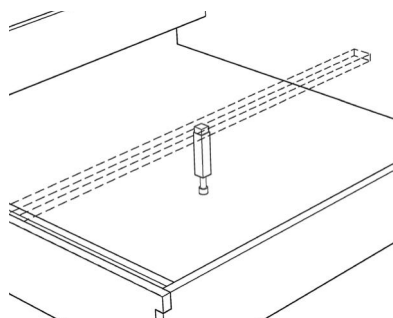

Doppelbett JU 470

Kopfhaupt massiv
Bettseitenoberkante: 45 cm

Keine metallfreie Bettverbindung möglich!

Breite	Höhe	Tiefe	Matratzenmaß	Bestellnummer
100,0	102,0	210,0	90/200 cm	47 47 01
110,0	102,0	210,0	100/200 cm	47 47 02
130,0	102,0	210,0	120/200 cm	47 47 03
150,0	102,0	210,0	140/200 cm	47 47 04
170,0	102,0	210,0	160/200 cm	47 47 05
190,0	102,0	210,0	180/200 cm	47 47 06
210,0	102,0	210,0	200/200 cm	47 47 07

Überlängen für Bettseiten

für Matratzenlänge 210 cm und 220 cm

Bestellnummer

20

Betten mit höhenverstellbaren Auflageleisten

Standard: Bettseitenoberkante 45 cm

Aufpreis für Stützfuß (Mittelsteg)

in Buche massiv auf Wunsch
Standardausführung Kunststoff

Bestellnummer

40

Betten

JUNA

Darstellung Maße in cm	Beschreibung	Asteiche gebürstet Esche gebürstet	Zirbe	Astnuss
---------------------------	--------------	---	-------	---------

Doppelbett JU 475

Kopfhaupt gepolstert