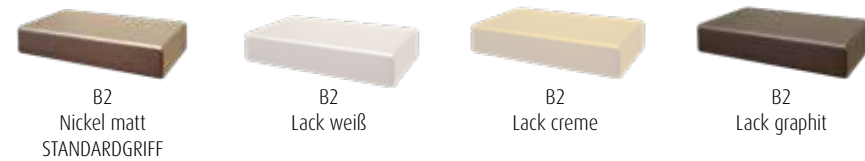

Lack weiß	PG1	Birke	PG1	
Lack creme	PG1	Asteiche	PG1	
Lack graphit	PG1	Kernbuche	PG1	Cognac antik PG2

LACK

Wir verwenden umweltschonenden UV-härtenden Wasserlack. Diese Oberfläche zeichnet sich durch eine hohe Strapazierfähigkeit und gute Gebrauchseigenschaft aus. Zur Reinigung sollten Lackoberflächen am besten nur abgestaubt oder mit einem weichen, leicht feuchten Baumwolltuch ohne Zusatzmittel gereinigt werden.

KRANZPLATTE

GRIFFE

B 42 mm, T 20 mm, H 8 mm

Wird bei der Bestellung keine Griffvariante angegeben, liefern wir **standardmäßig** den **Griff B2** (Nickel matt). Die Positionierung der Griffe erfolgt analog den Abbildungen in der Preisliste, je nach Zusammenstellung kann eine Optimierung der Griffposition durch unsere Sachbearbeitung erfolgen.