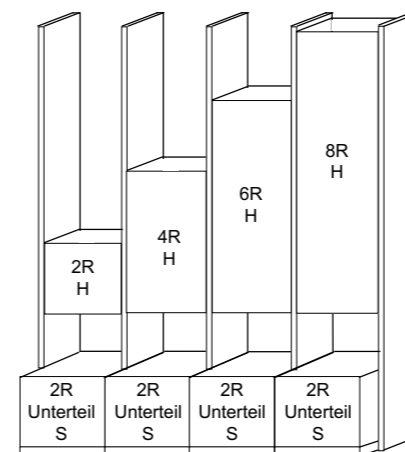

## BREITENRASTER

Das System bietet bei Standelementen 7 und bei Aufsatzelementen 5 unterschiedliche Höhen an. Stand- und Unterteilelemente können beliebig miteinander kombiniert werden. Innerhalb des Systems haben Stand-, Aufsatz- und Hängeelemente die gleiche Typ-Nummer und den gleichen Preis. Sie unterscheiden sich nur durch den Wegfall der unteren Platte und der Stellfüße. Somit sind die Aufsatzelemente ca. 4 cm niedriger als die Standelemente. Bei Bestellungen geben Sie nur den Verwendungszweck „S“ für Standelemente und „A“ für Aufsatzelemente an. Insgesamt stehen 4 Standardbreiten (46, 57.5, 69 und 92 cm) zur Verfügung.

## HÖHENRASTER

Neben Stand- und Aufsatzelementen können auch Hängeelemente zwischen Stollen und Korpusen geplant werden. Bei Bestellungen bitte nur den Verwendungszweck „H“ für Hängeelemente angeben. Durch den automatischen Wegfall der Stellfüße und der Sockelplatte sind die Hängeelemente ca. 4 cm niedriger als die Standelemente. Insgesamt stehen 4 Breiten (46, 58, 69, 92 cm) zur Verfügung.