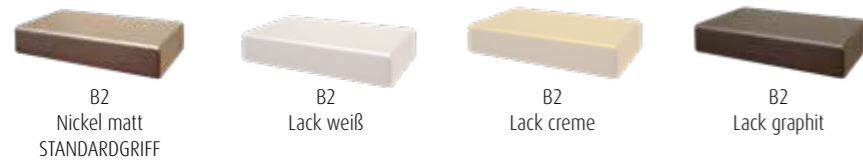

Lack weiß	PG1	Birke	PG1
Lack creme	PG1	Asteiche	PG1
Lack graphit	PG1	Kernbuche	PG1
		Cognac antik	PG2

LACK

Wir verwenden umweltschonenden UV-härtenden Wasserlack. Diese Oberfläche zeichnet sich durch eine hohe Strapazierfähigkeit und gute Gebrauchseigenschaft aus. Zur Reinigung sollten Lackoberflächen am besten nur abgestaubt oder mit einem weichen, leicht feuchten Baumwolltuch ohne Zusatzmittel gereinigt werden.

KRANZPLATTE

GRIFFE

B 42 mm, T 20 mm, H 8 mm

Wird bei der Bestellung keine Griffvariante angegeben, liefern wir **standardmäßig** den **Griff B2** (Nickel matt). Die Positionierung der Griffe erfolgt analog den Abbildungen in der Preisliste, je nach Zusammenstellung kann eine Optimierung der Griffposition durch unsere Sachbearbeitung erfolgen.