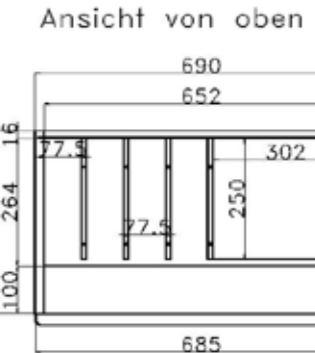

Schreibfach –Korpusbreite 69cm