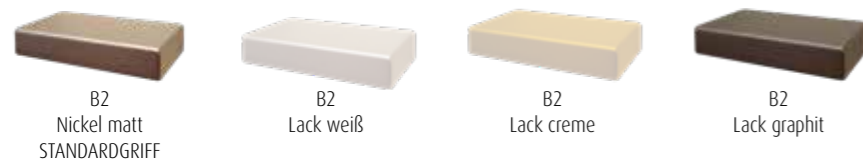

## LACK

Wir verwenden umweltschonenden UV-härtenden Wasserlack. Diese Oberfläche zeichnet sich durch eine hohe Strapazierfähigkeit und gute Gebrauchseigenschaft aus. Zur Reinigung sollten Lackoberflächen am besten nur abgestaubt oder mit einem weichen, leicht feuchten Baumwolltuch ohne Zusatzmittel gereinigt werden.

## GRIFFE

B 42 mm, T 20 mm, H 8 mm

Wird bei der Bestellung keine Griffvariante angegeben, liefern wir **standardmäßig** den **Griff B2** (Nickel matt). Die Positionierung der Griffe erfolgt analog den Abbildungen in der Preisliste, je nach Zusammenstellung kann eine Optimierung der Griffposition durch unsere Sachbearbeitung erfolgen.