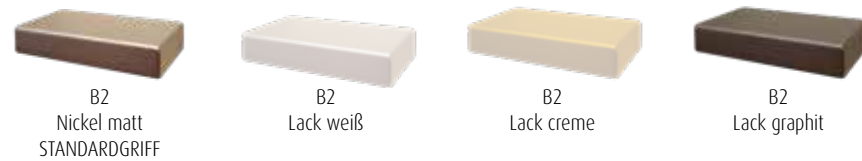

Lack weiß	PG1	Birke	PG1	
Lack creme	PG1	Asteiche	PG1	
Lack graphit	PG1	Kernbuche	PG1	Cognac antik PG2

LACK

Wir verwenden umweltschonenden UV-härtenden Wasserlack. Diese Oberfläche zeichnet sich durch eine hohe Strapazierfähigkeit und gute Gebrauchseigenschaft aus. Zur Reinigung sollten Lackoberflächen am besten nur abgestaubt oder mit einem weichen, leicht feuchten Baumwolltuch ohne Zusatzmittel gereinigt werden.

KRANZPLATTE

GRIFFE

B 42 mm, T 20 mm, H 8 mm

Wird bei der Bestellung keine Griffvariante angegeben, liefern wir **standardmäßig** den **Griff B2** (Nickel matt). Die Positionierung der Griffe erfolgt analog den Abbildungen in der Preisliste, je nach Zusammenstellung kann eine Optimierung der Griffposition durch unsere Sachbearbeitung erfolgen.