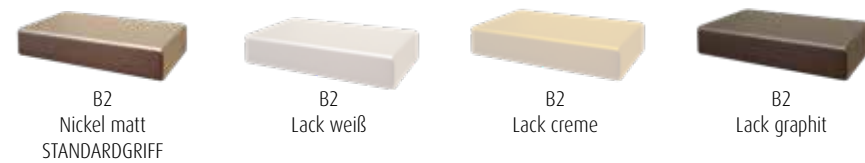

Lack weiß	PG1	Birke	PG1	
Lack creme	PG1	Asteiche	PG1	
Lack graphit	PG1	Kernbuche	PG1	Cognac antik PG2

LACK

Wir verwenden umweltschonenden UV-härtenden Wasserlack. Diese Oberfläche zeichnet sich durch eine hohe Strapazierfähigkeit und gute Gebrauchseigenschaft aus. Zur Reinigung sollten Lackoberflächen am besten nur abgestaubt oder mit einem weichen, leicht feuchten Baumwolltuch ohne Zusatzmittel gereinigt werden.

KRANZPLATTE

GRIFFE

B 42 mm, T 20 mm, H 8 mm

Wird bei der Bestellung keine Griffvariante angegeben, liefern wir **standardmäßig** den **Griff B2** (Nickel matt). Die Positionierung der Griffe erfolgt analog den Abbildungen in der Preisliste, je nach Zusammenstellung kann eine Optimierung der Griffposition durch unsere Sachbearbeitung erfolgen.