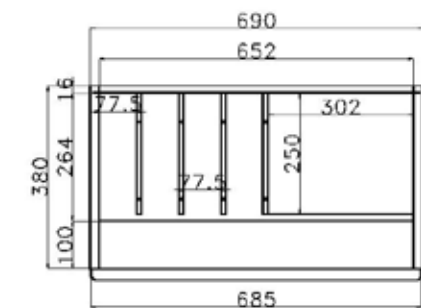

Schreibfach –Korpusbreite 69cm

Ansicht von oben