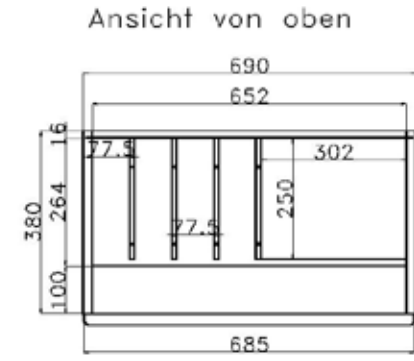

INNENEINTEILUNG
SCHREIBFACH & BARFACH

Barfach
Korpusbreite 69cm

Barfach
Korpusbreite 92cm

Schreibfach –Korpusbreite 69cm

Schreibfach –Korpusbreite 92cm