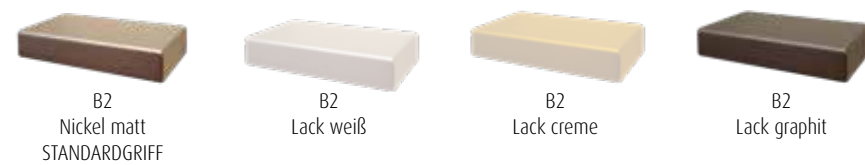

Lack weiß	PG1	Birke	PG1	
Lack creme	PG1	Asteiche	PG1	
Lack graphit	PG1	Kernbuche	PG1	Cognac antik PG2

LACK

Wir verwenden umweltschonenden UV-härtenden Wasserlack. Diese Oberfläche zeichnet sich durch eine hohe Strapazierfähigkeit und gute Gebrauchseigenschaft aus. Zur Reinigung sollten Lackoberflächen am besten nur abgestaubt oder mit einem weichen, leicht feuchten Baumwolltuch ohne Zusatzmittel gereinigt werden.

KRANZPLATTE

GRIFFE

B 42 mm, T 20 mm, H 8 mm

Wird bei der Bestellung keine Griffvariante angegeben, liefern wir **standardmäßig** den **Griff B2** (Nickel matt). Die Positionierung der Griffe erfolgt analog den Abbildungen in der Preisliste, je nach Zusammenstellung kann eine Optimierung der Griffposition durch unsere Sachbearbeitung erfolgen.