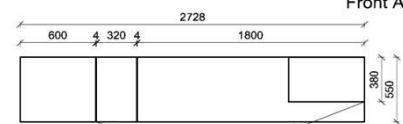

Kombination K009

spiegelseitig zur Abbildung: K909

B: 272,8
H: 202
T: 55
Watt: 22,5

Stck	Bezeichnung	Bestellnr.	Pr.1 (HH)	Pr.2 (AG)
1x	TV-Unterteil (Front Lack SN/CG) F...-1778L oder wahlweise	F..-1778L		
1x	TV-Unterteil (Front Alpengranit) FAG-1779L	FAG-1779L		
1x	TV-Unterteil	FZB-1398		
1x	TV-Unterteil	FZB-1887		
2x	Distanzblende	9996	à	
1x	Hängeelement	FZB-4117R-__		
1x	Wandboard	FZB-1699		
	K009-FZB-__	Σ		

Empfohlenes zusätzliches Beleuchtungspaket:

1x	Rückwandbel.	14,8 W	RW3070-148	
1x	Wandboardbel.	7,7 W	WS1600-077	
1x	Trafo-Set		TRA30