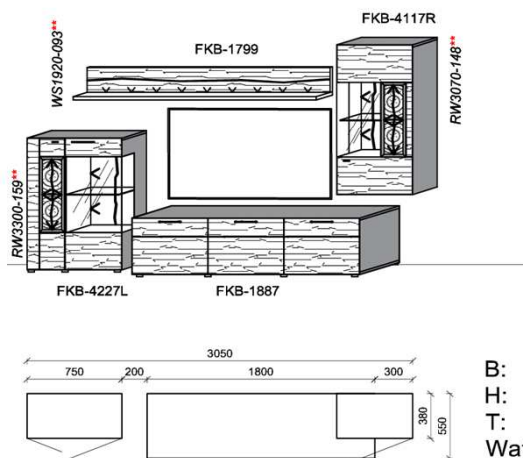

Kombination K005

spiegelseitig zur Abbildung: K905

B: 305
H: 194
T: 55
Watt: 40

Stck	Bezeichnung	Bestellnr.	Pr.1 (HH)	Pr.2 (AG)
1x	Standelement	FKB-4227L-__		
1x	TV-Unterteil	FKB-1887		
1x	Hängeelement	FKB-4117R-__		
1x	Wandboard	FKB-1799		
	K005-FKB-__VZ:			

Empfohlenes zusätzliches Beleuchtungspaket:

1x	Rückwandbel.	15,9 W	RW3300-159	
1x	Rückwandbel.	14,8 W	RW3070-148	
1x	Wandboardbel.	9,3 W	WS1920-093	
1x	Trafo-Set		TRA60