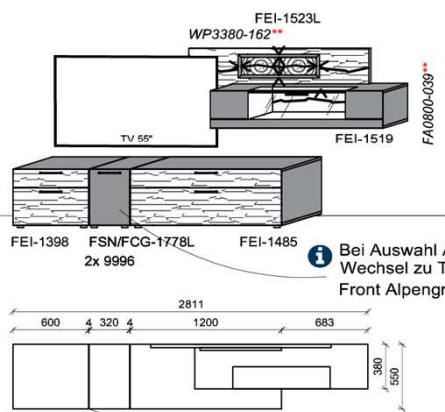

KITZALM - ALPINUM

Front: Eiche (FEI)

Kombinationen

Bitte bei der Bestellung angeben:

Pr. 1: Akzent Hirnholz (HH) | Korpus: Snow
Pr. 2: Akzent Alpengranit (AG) | Korpus: Carbondrau

Bestellhinweis (Beispiel)
Akzentschlüssel HH oder AG
FEI-4427L-__

Oberflächenhinweis
= Flächen in Lack Snow oder Carbondrau
= Hirnholzfläche (HH) wahlweise auch in Alpengranit (AG) erhältlich

Kombination K004

spiegelseitig zur Abbildung: K904

Stck	Bezeichnung	Bestellnr.	Pr.1 (HH)	Pr.2 (AG)
1x	TV-Unterteil (Front Lack SN/CG) F..-1778L oder wahlweise			
1x	TV-Unterteil (Front Alpengranit) FAG-1779L			
1x	TV-Unterteil	FEI-1398		
1x	TV-Unterteil	FEI-1485		
2x	Distanzblende	9996	à	
1x	Hängeelement	FEI-1519		
1x	Wandpaneel	FEI-1523L-__		
	K004-FEI-__	Σ		

Empfohlenes zusätzliches Beleuchtungspaket:

1x	Fachbel.	3,9 W	FA0800-039	
1x	Wandpaneelbel.	16,2 W	WP3380-162	
1x	Trafo-Set		TRA30