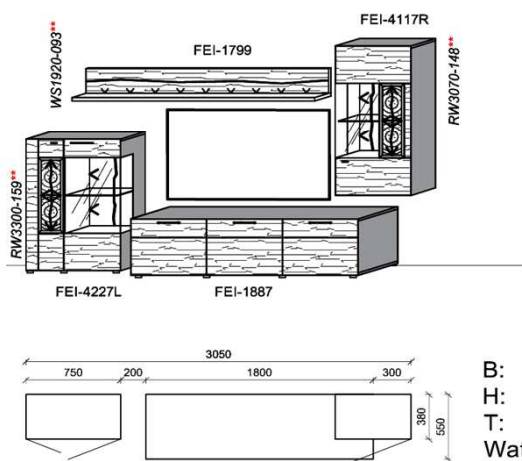

Empfohlenes zusätzliches Beleuchtungspaket:

1x	Fachbel.	3,9 W	FA0800-039	
1x	Wandpaneelbel.	16,2 W	WP3380-162	
1x	Trafo-Set		TRA30	

Kombination K005

spiegelseitig zur Abbildung: K905

Stck	Bezeichnung	Bestellnr.	Pr.1 (HH)	Pr.2 (AG)
1x	Standelement	FEI-4227L-__		
1x	TV-Unterteil	FEI-1887		
1x	Hängeelement	FEI-4117R-__		
1x	Wandboard	FEI-1799		
	K005-FEI-__ VZ			