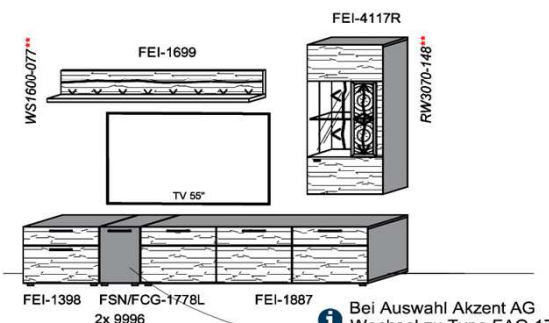

Kombination K009

spiegelseitig zur Abbildung: K909

B: 272,8
H: 202
T: 55
Watt: 22,5

Bei Auswahl Akzent AG
Wechsel zu Type FAG-1779L/R
Front Alpengranit

Stck	Bezeichnung	Bestellnr.	Pr.1 (HH)	Pr.2 (AG)
1x	TV-Unterteil (Front Lack SN/CG) F...-1778L oder wahlweise			
1x	TV-Unterteil (Front Alpengranit) FAG-1779L			
1x	TV-Unterteil	FEI-1398		
1x	TV-Unterteil	FEI-1887		
2x	Distanzblende	9996	à	
1x	Hängeelement	FEI-4117R-__		
1x	Wandboard	FEI-1699		
	K009-FEI-__ VZ:			

Empfohlenes zusätzliches Beleuchtungspaket:

1x	Rückwandbel.	14,8 W	RW3070-148	
1x	Wandboardbel.	7,7 W	WS1600-077	
1x	Trafo-Set		TRA30