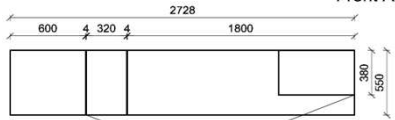

B: 272,8
H: 202
T: 55
Watt: 22,5

Stck	Bezeichnung	Bestellnr.	Pr.1 (HH)	Pr.2 (AG)
1x	TV-Unterteil (Front Lack SN/CG)F..-1778L oder wahlweise	F..-1778L		
1x	TV-Unterteil (Front Alpengranit) FAG-1779L	FAG-1779L		
1x	TV-Unterteil	FKB-1398		
1x	TV-Unterteil	FKB-1887		
2x	Distanzblende	9996	à	
1x	Hängeelement	FKB-4117R-__		
1x	Wandboard	FKB-1699		

K009-FKB-__ VZ:

Empfohlenes zusätzliches Beleuchtungspaket:

1x	Rückwandbel.	14,8 W	RW3070-148	
1x	Wandboardbel.	7,7 W	WS1600-077	
1x	Trafo-Set		TRA30