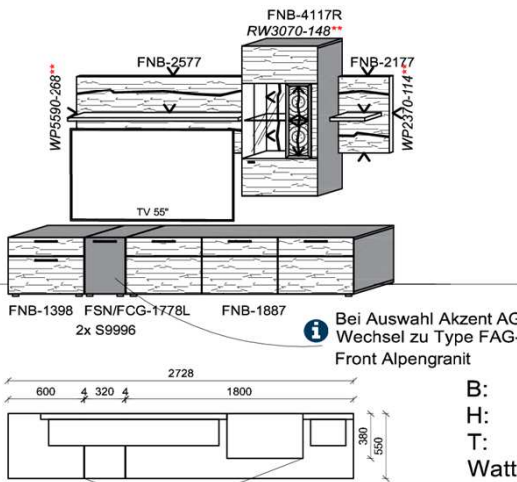

Kombination K012

spiegelseitig zur Abbildung: K912

Bei Auswahl Akzent AG Wechsel zu Type FAG-1779L/R Front Alpengranit

B: 272,8
H: 209
T: 55
Watt: 53

Stck	Bezeichnung	Bestellnr.	Pr.1 (HH)	Pr.2 (AG)
1x	TV-Unterteil (Front Lack SN/CG)F...-1778L			
1x	TV-Unterteil (Front Alpengranit) FAG-1779L			
1x	TV-Unterteil	FNB-1398		
1x	TV-Unterteil	FNB-1887		
2x	Distanzblende	9996	à	
1x	Hängeelement	FNB-4117R-		
1x	Wandpaneel	FNB-2577		
1x	Wandpaneel	FNB-2177		
		K012-FNB-__	Σ	

Empfohlenes zusätzliches Beleuchtungspaket:

1x	Rückwandbel.	14,8 W	RW3070-148	
1x	Wandboardbel.	26,8 W	WP5590-268	
1x	Wandboardbel.	11,4 W	WP2370-114	
1x	Trafo-Set		TRA60