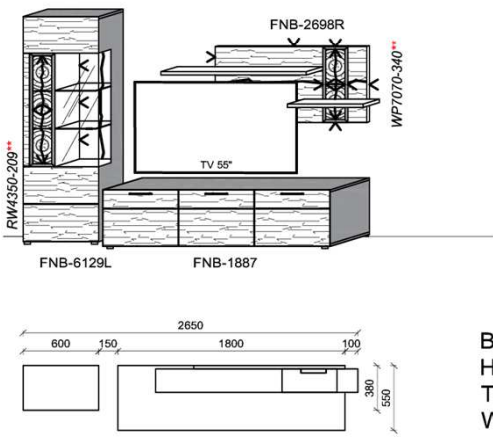

Kombination K006

spiegelseitig zur Abbildung: K906

B: 265
H: 194
T: 55
Watt: 54,9

Stck	Bezeichnung	Bestellnr.	Pr.1 (HH)	Pr.2 (AG)
1x	Standelement	FNB-6129L-__		
1x	TV-Unterteil	FNB-1887		
1x	Wandpaneel	FNB-2698R-__		
	K006-FNB-__	Σ		

Empfohlenes zusätzliches Beleuchtungspaket:

1x	Rückwandbel.	20,9 W	RW4350-209	
1x	Wandpaneelbel.	34,0 W	WP7070-340	
1x	Trafo-Set		TRA60