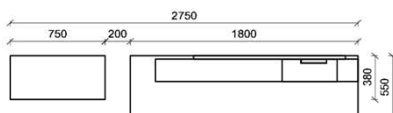

Kombination K002

spiegelseitig zur Abbildung: K902

B: 275
H: 162
T: 55
Watt: 49,9

Stck	Bezeichnung	Bestellnr.	Pr.1 (HH)	Pr.2 (AG)
1x	Standelement	FZB-4227L-__		
1x	TV-Unterteil	FZB-1887		
1x	Wandpaneel	FZB-2698R-__		
	K002-FZB-__	Σ		

Empfohlenes zusätzliches Beleuchtungspaket:

1x	Rückwandbel.	15,9 W	RW3300-159	
1x	Wandpaneelbel.	34 W	WP7070-340	
1x	Trafo-Set		TRA60