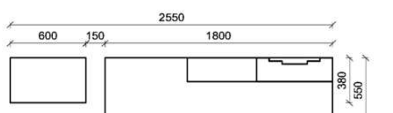

Kombination K003

spiegelseitig zur Abbildung: K903

B: 255
H: 194
T: 55
Watt: 49,9

Stck	Bezeichnung	Bestellnr.	Pr.1 (HH)	Pr.2 (AG)
1x	Standelement	FZB-6129L-__		
1x	TV-Unterteil	FZB-1887		
1x	Wandpaneel	FZB-2788R-__		
	K003-FZB-__	Σ		

Empfohlenes zusätzliches Beleuchtungspaket:

1x	Rückwandbel.	20,9 W	RW4350-209	
1x	Wandpaneelbel.	29,0 W	WP6032-290	
1x	Trafo-Set		TRA60