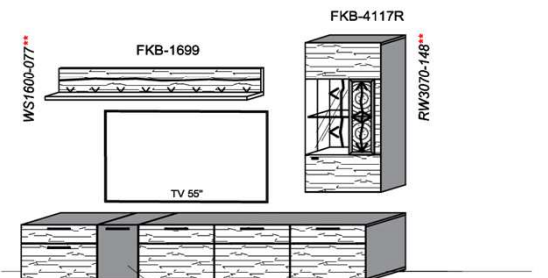

Kombination K009

spiegelseitig zur Abbildung: K909

FKB-1398 FSN/FCG-1778L FKB-1887
2x 9996

Bei Auswahl Akzent AG
Wechsel zu Type FAG-1779L/R
Front Alpengranit

B: 272,8
H: 202
T: 55
Watt: 22,5

Stck	Bezeichnung	Bestellnr.	Pr.1 (HH)	Pr.2 (AG)
1x	TV-Unterteil (Front Lack SN/CG)F..-1778L oder wahlweise	F..-1778L		
1x	TV-Unterteil (Front Alpengranit) FAG-1779L	FAG-1779L		
1x	TV-Unterteil	FKB-1398		
1x	TV-Unterteil	FKB-1887		
2x	Distanzblende	9996	à	
1x	Hängeelement	FKB-4117R-__		
1x	Wandboard	FKB-1699		

K009-FKB-__ VZ:

Empfohlenes zusätzliches Beleuchtungspaket:

1x	Rückwandbel.	14,8 W	RW3070-148	
1x	Wandboardbel.	7,7 W	WS1600-077	
1x	Trafo-Set		TRA30