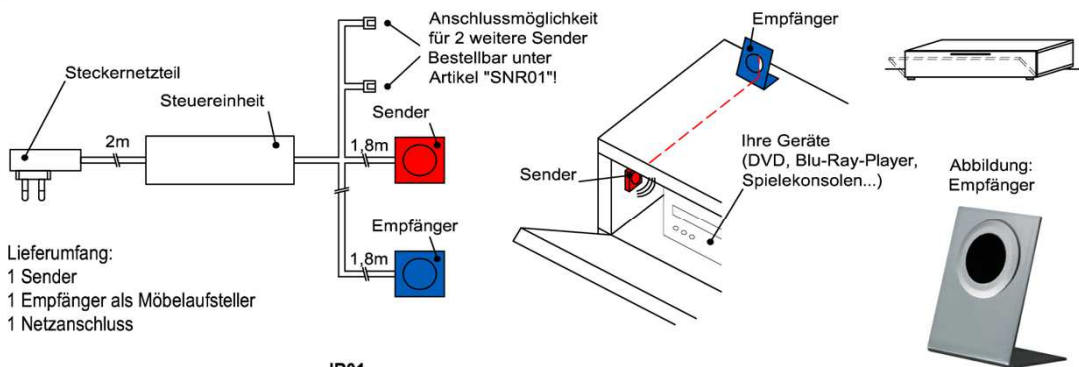

KITZALM - ALPINUM

Front: Eiche (FEI)

Zubehör, Tische

Bitte bei der Bestellung angeben:

Pr. 1: Akzent Hirnholz (HH) | Korpus: Snow
Pr. 2: Akzent Alpengranit (AG) | Korpus: Carbondgrau

Bestellhinweis (Beispiel)
Akzentschlüssel HH oder AG
FEI-4427L-__

Oberflächenhinweis
= Flächen in Lack Snow oder Carbondgrau
= Hirnholzfläche (HH) wahlweise auch in Alpengranit (AG) erhältlich

IR- Repeater (Funkübertragungs-Set)

Der Infrarot-Repeater ermöglicht Ihnen bei geschlossener Möbelklappe die dahinter stehenden Geräte anzusteuern.

Funktion:
Das Infrarot-Signal Ihrer Fernbedienung wird vom Empfänger aufgenommen und über den Sender in das jeweilige Möbelfach an Ihre Geräte weitergeleitet.

Anwendung:
Signalweiterleitung für Fernseher, HiFi-Anlagen, Spielekonsolen, DVD- & Blu-Ray-Player!

Lieferumfang:
1 Sender
1 Empfänger als Möbelaufsteller
1 Netzanschluss

Best.Nr.:

IR01

Pr.:

IR- Repeater Zusatzsender

1 Sender

Zusatzsender für die Signalübertragung in weiteren Multimediafächern!

Best.Nr.:

SNR01

Pr.:

Schubkasten Einteilungsset

1 paar Glasteiler für 3 Fächer

Hinweis:
Glasteiler in der Schubkastenbreite variabel einbaubar

Bestellhinweis
Bitte betreffende Type und Schub angeben!

Best.Nr.:

SE02

Pr.:

Couchtische

- Holztischplatte
- Fuss wahlweise mit Hirnholzeinlage oder Alpengranit

B: 120
T: 80
H: 70
48

B: 80
T: 80
H: 48

Best.Nr.:

FEI-CT120-__

FEI-CT080-__

Pr.1:

Pr.2:

Esszimmertisch

- Holztischplatte FEST
- Fuss wahlweise mit Hirnholzeinlage oder Alpengranit

B: 200
T: 95
H: 76

B: 180
T: 95
H: 76

B: 160
T: 95
H: 76

B: 200 - 280
T: 95
H: 76

B: 180 - 260
T: 95
H: 76

B: 160 - 240
T: 95
H: 76

Best.Nr.:

FEI-TF200-__

FEI-TF180-__

FEI-TF160-__

FEI-TA2028-__

FEI-TA1826-__

FEI-TA1624-__

Pr.1:

Pr.2: