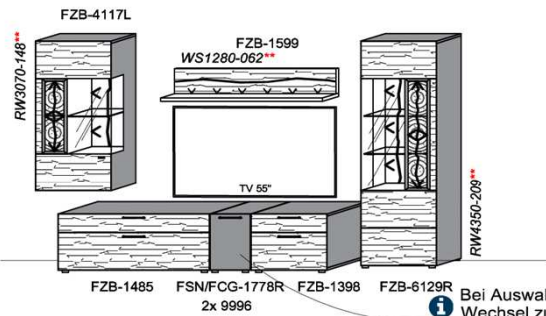

KITZALM - ALPINUM

Kombinationen

Front: Zirbe (FZB)

Bitte bei der Bestellung angeben:

Pr. 1: Akzent Hirnholz (HH) | Korpus: Snow
Pr. 2: Akzent Alpengranit (AG) | Korpus: Carbondgrau

Bestellhinweis (Beispiel)
Akzentschlüssel HH oder AG
FZB-4427L-

Oberflächenhinweis
= Flächen in Lack Snow oder Carbondgrau
= Hirnholzfläche (HH) wahlweise auch in Alpengranit (AG) erhältlich

Kombination K007

spiegelseitig zur Abbildung: K907

Bei Auswahl Akzent AG
Wechsel zu Type FAG-1779L/R
Front Alpengranit

B: 317,8
H: 194
T: 55
Watt: 41,9

Stck	Bezeichnung	Bestellnr.	Pr.1 (HH)	Pr.2 (AG)
1x	TV-Unterteil (Front Lack SN/CG) F...-1778R oder wahlweise	F..-1778R		
1x	TV-Unterteil (Front Alpengranit) FAG-1779R	FAG-1779R		
1x	TV-Unterteil	FZB-1485		
1x	TV-Unterteil	FZB-1398		
2x	Distanzblende	9996	à	
1x	Hängeelement	FZB-4117L-__		
1x	Standelement	FZB-6129R-__		
1x	Wandboard	FZB-1599		
	K007-FZB-__	Σ		

Empfohlenes zusätzliches Beleuchtungspaket:

1x	Rückwandbel.	14,8 W	RW3070-148	
1x	Rückwandbel.	20,9 W	RW4350-209	
1x	Wandboardbel.	6,2 W	WS1280-062	
1x	Trafo-Set		TRA60