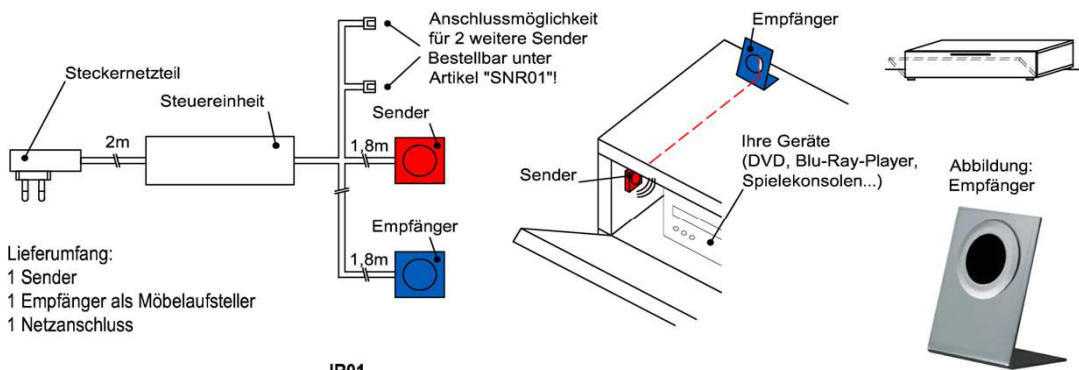

KITZALM - ALPINUM

Front: Kernbuche (FKB)

Zubehör, Tische

Bitte bei der Bestellung angeben:

Pr. 1: Akzent Hirnholz (HH) | Korpus: Snow
Pr. 2: Akzent Alpengranit (AG) | Korpus: Carbongrau

Bestellhinweis (Beispiel)
Akzentschlüssel HH oder AG
FKB-4427L-__

Oberflächenhinweis

■ = Flächen in Lack Snow oder Carbongrau
▨ = Hirnholzfläche (HH) wahlweise auch in Alpengranit (AG) erhältlich

IR- Repeater (Funkübertragungs-Set)

Der Infrarot-Repeater ermöglicht Ihnen bei geschlossener Möbelklappe die dahinter stehenden Geräte anzusteuern.

Funktion:
Das Infrarot-Signal Ihrer Fernbedienung wird vom Empfänger aufgenommen und über den Sender in das jeweilige Möbelfach an Ihre Geräte weitergeleitet.

Anwendung:
Signalweiterleitung für Fernseher, HiFi-Anlagen, Spielekonsolen, DVD- & Blu-Ray-Player!

Lieferumfang:
1 Sender
1 Empfänger als Möbelaufsteller
1 Netzanschluss

Best.Nr.:

IR01

Pr.:

IR- Repeater Zusatzsender

1 Sender

Zusatzsender für die Signalübertragung in weiteren Multimediafächern!

Best.Nr.:

SNR01

Pr.:

Schubkasten Einteilungsset

1 paar Glasteiler für 3 Fächer

Hinweis:
Glasteiler in der Schubkastenbreite variabel einbaubar

Bestellhinweis
Bitte betreffende Type und Schub angeben!

Best.Nr.:

SE02

Pr.:

Couchtische

- Holztischplatte
- Fuss wahlweise mit Hirnholzeinlage oder Alpengranit

B: 120
T: 80
H: 70
48

B: 80
T: 80
H: 48

Best.Nr.: FKB-CT120-__

FKB-CT080-__

Pr.1:

Pr.2:

Esszimmertisch

- Holztischplatte FEST
- Fuss wahlweise mit Hirnholzeinlage oder Alpengranit

B: 200
T: 95
H: 76

B: 180
T: 95
H: 76

B: 160
T: 95
H: 76

Best.Nr.: FKB-TF200-__ FKB-TF180-__ FKB-TF160-__

FKB-TA2028-__ FKB-TA1826-__ FKB-TA1624-__

Pr.1:

Pr.2:

Pr.1:

Pr.2: