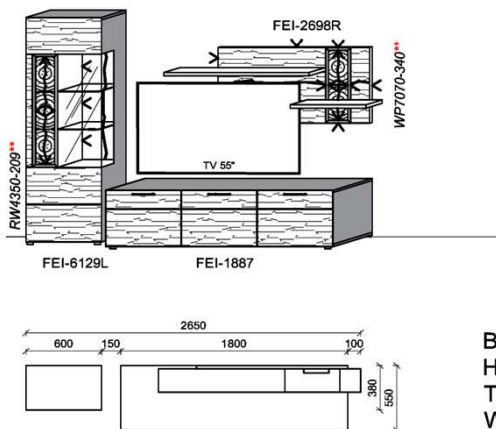

Kombination K006

spiegelseitig zur Abbildung: K906

Stck	Bezeichnung	Bestellnr.	Pr.1 (HH)	Pr.2 (AG)
1x	Standelement	FEI-6129L-__		
1x	TV-Unterteil	FEI-1887		
1x	Wandpaneel	FEI-2698R-__		
	K006-FEI-__ VZ:			

Empfohlenes zusätzliches Beleuchtungspaket:

1x	Rückwandbel.	20,9 W	RW4350-209	
1x	Wandpaneelbel.	34,0 W	WP7070-340	
1x	Trafo-Set		TRA60