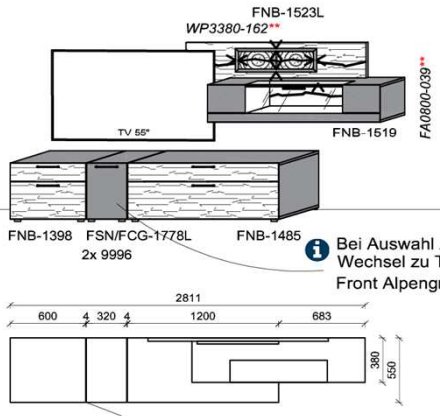

KITZALM - ALPINUM

Kombinationen

Front: Nussbaum (FNB)

Bitte bei der Bestellung angeben:

Pr. 1: Akzent Hirnholz (HH) | Korpus: Snow
Pr. 2: Akzent Alpengranit (AG) | Korpus: Carbondrau

Bestellhinweis (Beispiel)
Akzentschlüssel **HH** oder **AG**
FNB-4427L-__

Oberflächenhinweis
□ = Flächen in Lack Snow oder Carbondrau
▨ = Hirnholzfläche (HH) wahlweise auch in Alpengranit (AG) erhältlich

Kombination K004

spiegelseitig zur Abbildung: K904

Bei Auswahl Akzent AG
Wechsel zu Type FAG-1779L/R
Front Alpengranit

B: 281,1
H: 144
T: 55
Watt: 20,1

Stck	Bezeichnung	Bestellnr.	Pr.1 (HH)	Pr.2 (AG)
1x	TV-Unterteil (Front Lack SN/CG) F..-1778L			
	oder wahlweise			
1x	TV-Unterteil (Front Alpengranit) FAG-1779L			
1x	TV-Unterteil	FNB-1398		
1x	TV-Unterteil	FNB-1485		
2x	Distanzblende	9996	à	
1x	Hängeelement	FNB-1519		
1x	Wandpaneel	FNB-1523L-__		
	K004-FNB-__	Σ		

Empfohlenes zusätzliches Beleuchtungspaket:

1x	Fachbel.	3,9 W	FA0800-039	
1x	Wandpaneelbel.	16,2 W	WP3380-162	
1x	Trafo-Set		TRA30