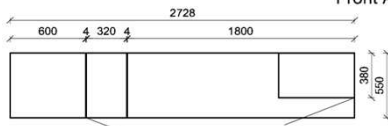

KITZALM - ALPINUM

Kombinationen

Front: Nussbaum (FNB)

Bitte bei der Bestellung angeben:

Pr. 1: Akzent Hirnholz (HH) | Korpus: Snow
Pr. 2: Akzent Alpengranit (AG) | Korpus: Carbondgrau

Bestellhinweis (Beispiel)
Akzentschlüssel HH oder AG
FNB-4427L-

Oberflächenhinweis
= Flächen in Lack Snow oder Carbondgrau
= Hirnholzfläche (HH) wahlweise auch in Alpengranit (AG) erhältlich

Kombination K001

spiegelseitig zur Abbildung: K901

B: 272,8
H: 202
T: 55
Watt: 22,5

Stck	Bezeichnung	Bestellnr.	Pr.1 (HH)	Pr.2 (AG)
1x	TV-Unterteil (Front Lack SN/CG) F...-1778L oder wahlweise			
1x	TV-Unterteil (Front Alpengranit) FAG-1779L			
1x	TV-Unterteil	FNB-1398		
1x	TV-Unterteil	FNB-1888		
2x	Distanzblende	9996	à	
1x	Hängeelement	FNB-4117R-		
1x	Wandboard	FNB-1699		
		K001-FNB-__	Σ	

Empfohlenes zusätzliches Beleuchtungspaket:

1x	Rückwandbel.	14,8 W	RW3070-148	
1x	Wandboardbel.	7,7 W	WS1600-077	
1x	Trafo-Set		TRA30