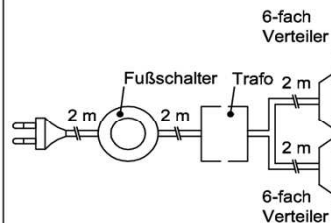

Trafo-Set 60 Watt

1x Fußschalter
1x Trafo 60 Watt
2x 6-fach Verteiler

Best.Nr.: **TRA60**
Pr.: