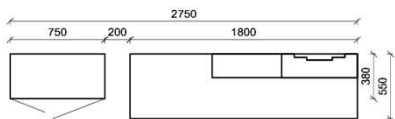

FKB-4227L FKB-1887

B: 275
H: 177,8
T: 55
Watt: 44,9

Stck	Bezeichnung	Bestellnr.	Pr.1 (HH)	Pr.2 (AG)
1x	Standelement	FKB-4227L-__		
1x	TV-Unterteil	FKB-1887		
1x	Wandpaneel	FKB-2788R-__		

K008-FKB-__ Σ

Empfohlenes zusätzliches Beleuchtungspaket: