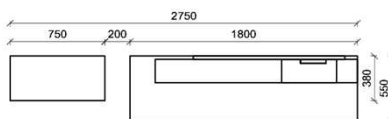

Kombination K002

spiegelseitig zur Abbildung: K902

B: 275
H: 162
T: 55
Watt: 49,9

Stck	Bezeichnung	Bestellnr.	Pr.1 (HH)	Pr.2 (AG)
1x	Standelement	FKB-4227L-__		
1x	TV-Unterteil	FKB-1887		
1x	Wandpaneel	FKB-2698R-__		
		K002-FKB-__	Σ	

Empfohlenes zusätzliches Beleuchtungspaket:

1x	Rückwandbel.	15,9 W	RW3300-159	
1x	Wandpaneelbel.	34 W	WP7070-340	
1x	Trafo-Set		TRA60