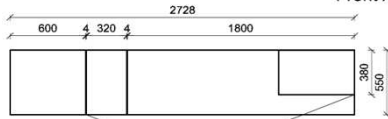

B: 2728
H: 202
T: 55
Watt: 22,5

Stck	Bezeichnung	Bestellnr.	Pr.1 (HH)	Pr.2 (AG)
1x	TV-Unterteil (Front Lack SN/CG) F..-1778L oder wahlweise			
1x	TV-Unterteil (Front Alpengranit) FAG-1779L			
1x	TV-Unterteil	FKB-1398		
1x	TV-Unterteil	FKB-1888		
2x	Distanzblende 9996	à		
1x	Hängeelement	FKB-4117R-		
1x	Wandboard	FKB-1699		
		K001-FKB-__	Σ	

Empfohlenes zusätzliches Beleuchtungspaket:

1x	Rückwandbel.	14,8 W	RW3070-148	
1x	Wandboardbel.	7,7 W	WS1600-077	
1x	Trafo-Set		TRA30