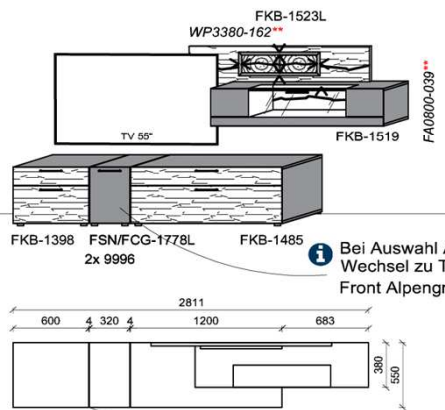

KITZALM - ALPINUM

Front: Kernbuche (FKB)

Kombinationen

Bitte bei der Bestellung angeben:

Pr. 1: Akzent Hirnholz (HH) | Korpus: Snow
Pr. 2: Akzent Alpengranit (AG) | Korpus: Carbondgrau

Bestellhinweis (Beispiel)
Akzentschlüssel HH oder AG
FKB-4427L-

Oberflächenhinweis
= Flächen in Lack Snow oder Carbondgrau
= Hirnholzfläche (HH) wahlweise auch in Alpengranit (AG) erhältlich

Kombination K004

spiegelseitig zur Abbildung: K904

B: 281,1
H: 144
T: 55
Watt: 20,1

Stck	Bezeichnung	Bestellnr.	Pr.1 (HH)	Pr.2 (AG)
1x	TV-Unterteil (Front Lack SN/CG) F...-1778L			
	oder wahlweise			
1x	TV-Unterteil (Front Alpengranit) FAG-1779L			
1x	TV-Unterteil	FKB-1398		
1x	TV-Unterteil	FKB-1485		
2x	Distanzblende 9996		à	
1x	Hängeelement	FKB-1519		
1x	Wandpaneel	FKB-1523L-		
	K004-FKB-__Σ			

Empfohlenes zusätzliches Beleuchtungspaket:

1x	Fachbel.	3,9 W	FA0800-039	
1x	Wandpaneelbel.	16,2 W	WP3380-162	
1x	Trafo-Set		TRA30