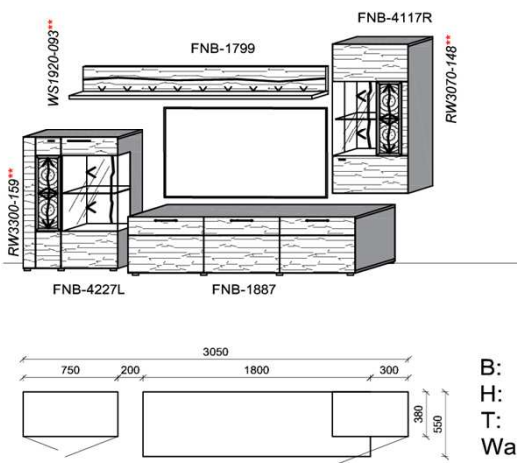

Empfohlenes zusätzliches Beleuchtungspaket:

1x	Fachbel.	3,9 W	FA0800-039	
1x	Wandpaneelbel.	16,2 W	WP3380-162	
1x	Trafo-Set		TRA30	

Kombination K005

spiegelseitig zur Abbildung: K905

B: 305
 H: 194
 T: 55
 Watt: 40