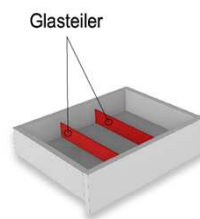

Bestellhinweis
Bitte betreffende Type und Schub angeben!

Best.Nr.:

SE02

Pr.:

Couchtische

- Holztischplatte
- Fuss wahlweise mit Hirnholzeinlage oder Alpengranit

B: 120
T: 80
H: 70
48

B: 80
T: 80
H: 48

Best.Nr.:

FEI-CT120-__

FEI-CT080-__

Pr.1:

Pr.2:

Esszimmertisch

- Holztischplatte FEST
- Fuss wahlweise mit Hirnholzeinlage oder Alpengranit

B: 200
T: 95
H: 76

B: 180
T: 95
H: 76

B: 160
T: 95
H: 76

B: 200 - 280
T: 95
H: 76

B: 180 - 260
T: 95
H: 76

B: 160 - 240
T: 95
H: 76