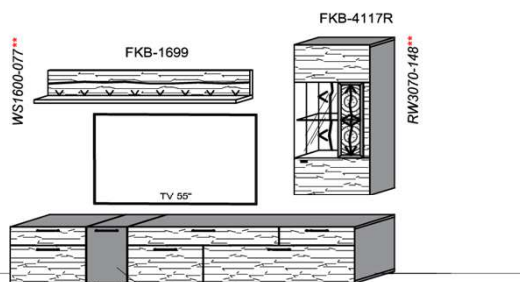

KITZALM - ALPINUM

Front: Kernbuche (FKB)

Kombinationen

Bitte bei der Bestellung angeben:

Pr. 1: Akzent Hirnholz (HH) | Korpus: Snow
Pr. 2: Akzent Alpengranit (AG) | Korpus: Carbondgrau

Bestellhinweis (Beispiel)
Akzentschlüssel HH oder AG
FKB-4427L-

Oberflächenhinweis
= Flächen in Lack Snow oder Carbondgrau
= Hirnholzfläche (HH) wahlweise auch in Alpengranit (AG) erhältlich

Kombination K001

spiegelseitig zur Abbildung: K901

FKB-1398 FSN/FCG-1778L 2x 9996 FKB-1888
Bei Auswahl Akzent AG Wechsel zu Type FAG-1779LR Front Alpengranit

B: 2728
H: 202
T: 55
Watt: 22,5

Stck	Bezeichnung	Bestellnr.	Pr.1 (HH)	Pr.2 (AG)
1x	TV-Unterteil (Front Lack SN/CG) F..-1778L oder wahlweise			
1x	TV-Unterteil (Front Alpengranit) FAG-1779L			
1x	TV-Unterteil	FKB-1398		
1x	TV-Unterteil	FKB-1888		
2x	Distanzblende 9996	à		
1x	Hängeelement	FKB-4117R-		
1x	Wandboard	FKB-1699		
		K001-FKB-__	Σ	

Empfohlenes zusätzliches Beleuchtungspaket:

1x	Rückwandbel.	14,8 W	RW3070-148	
1x	Wandboardbel.	7,7 W	WS1600-077	
1x	Trafo-Set		TRA30