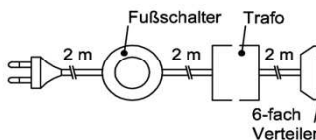

Trafo-Set 30 Watt

1x Fußschalter
1x Trafo 30 Watt
1x 6-fach Verteiler

Best.Nr.: **TRA30**
Pr.: