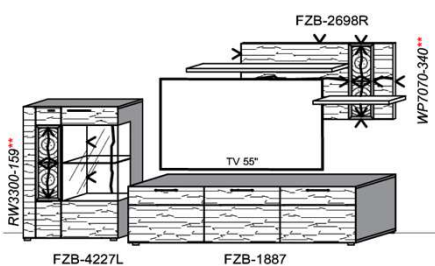

Kombination K002

spiegelseitig zur Abbildung: K902

B: 275
H: 162
T: 55
Watt: 49,9

Stck	Bezeichnung	Bestellnr.	Pr.1 (HH)	Pr.2 (AG)
1x	Standelement	FZB-4227L-__		
1x	TV-Unterteil	FZB-1887		
1x	Wandpaneel	FZB-2698R-__		
	K002-FZB-__	Σ		

Empfohlenes zusätzliches Beleuchtungspaket:

1x	Rückwandbel.	15,9 W	RW3300-159	
1x	Wandpaneelbel.	34 W	WP7070-340	
1x	Trafo-Set		TRA60