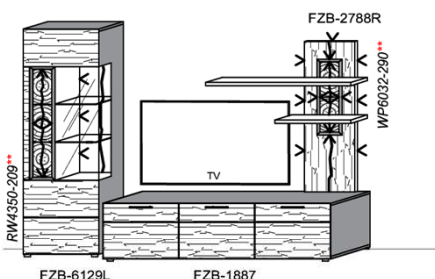

Kombination K003

spiegelseitig zur Abbildung: K903

B: 255
H: 194
T: 55
Watt: 49,9

Stck	Bezeichnung	Bestellnr.	Pr.1 (HH)	Pr.2 (AG)
1x	Standelement	FZB-6129L-__		
1x	TV-Unterteil	FZB-1887		
1x	Wandpaneel	FZB-2788R-__		
	K003-FZB-__	Σ		

Empfohlenes zusätzliches Beleuchtungspaket:

1x	Rückwandbel.	20,9 W	RW4350-209	
1x	Wandpaneelbel.	29,0 W	WP6032-290	
1x	Trafo-Set		TRA60