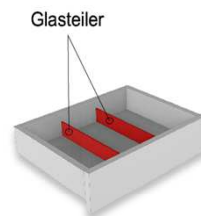

Bestellhinweis
Bitte betreffende Type und Schub angeben!

Best.Nr.:

SE02

Pr.:

Couchtische

- Holztischplatte
- Fuss wahlweise mit Hirnholzeinlage oder Alpengranit

B: 120
T: 80
H: 70
48

B: 80
T: 80
H: 48

Best.Nr.: FKB-CT120-__

FKB-CT080-__

Pr.1:

Pr.2:

Esszimmertisch

- Holztischplatte FEST
- Fuss wahlweise mit Hirnholzeinlage oder Alpengranit

B: 200
T: 95
H: 76

B: 180
T: 95
H: 76

B: 160
T: 95
H: 76