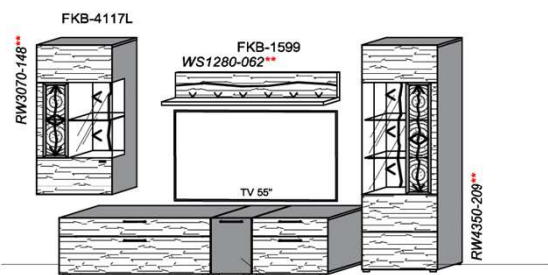

KITZALM - ALPINUM

Front: Kernbuche (FKB)

Kombinationen

Bitte bei der Bestellung angeben:

Pr. 1: Akzent Hirnholz (HH) | Korpus: Snow
Pr. 2: Akzent Alpengranit (AG) | Korpus: Carbondgrau

Bestellhinweis (Beispiel)
Akzentschlüssel HH oder AG
FKB-4427L-

Oberflächenhinweis
= Flächen in Lack Snow oder Carbondgrau
= Hirnholzfläche (HH) wahlweise auch in Alpengranit (AG) erhältlich

Kombination K007

spiegelseitig zur Abbildung: K907

FKB-1485 FSN/FCG-1778R FKB-1398 FKB-6129R
2x 9996

Bei Auswahl Akzent AG
Wechsel zu Type FAG-1779L/R
Front Alpengranit