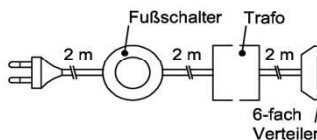

KITZALM - ALPINUM

Zubehör

Front: Kernbuche (FKB)

Bitte bei der Bestellung angeben:

Pr. 1: Akzent Hirnholz (HH) | Korpus: Snow
Pr. 2: Akzent Alpengranit (AG) | Korpus: Carbondrau

Bestellhinweis (Beispiel)
Akzentschlüssel HH oder AG
FKB-4427L-

Oberflächenhinweis
■ = Flächen in Lack Snow oder Carbondrau
■ = Hirnholzfläche (HH) wahlweise auch in Alpengranit (AG) erhältlich

Trafo-Set 15 Watt

1x Fußschalter
1x Trafo 15 Watt
1x 6-fach Verteiler

Best.Nr.: **TRA15**
Pr.: