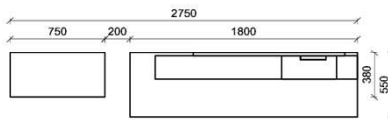

Kombination K002

spiegelseitig zur Abbildung: K902

B: 275
H: 162
T: 55
Watt: 49,9

Stck	Bezeichnung	Bestellnr.	Pr.1 (HH)	Pr.2 (AG)
1x	Standelement	FNB-4227L-__		
1x	TV-Unterteil	FNB-1887		
1x	Wandpaneel	FNB-2698R-__		
		K002-FNB-__	Σ	

Empfohlenes zusätzliches Beleuchtungspaket:

1x	Rückwandbel.	15,9 W	RW3300-159	
1x	Wandpaneelbel.	34 W	WP7070-340	
1x	Trafo-Set		TRA60