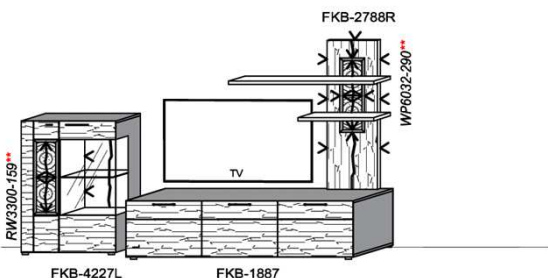

FKB-4227L FKB-1887

B: 275
H: 177,8
T: 55
Watt: 44,9

Stck	Bezeichnung	Bestellnr.	Pr.1 (HH)	Pr.2 (AG)
1x	Standelement	FKB-4227L-__		
1x	TV-Unterteil	FKB-1887		
1x	Wandpaneel	FKB-2788R-__		

K008-FKB-__ Σ

Empfohlenes zusätzliches Beleuchtungspaket: