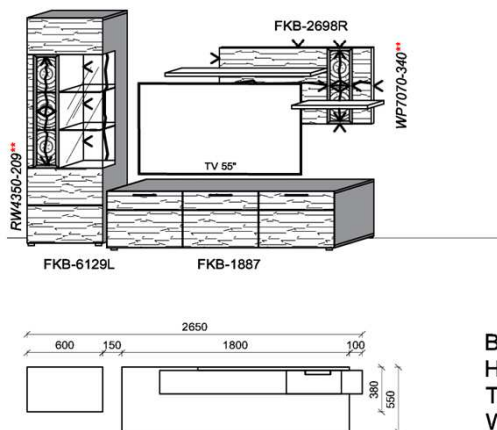

Kombination K006

spiegelseitig zur Abbildung: K906

B: 265
H: 194
T: 55
Watt: 54,9

Stck	Bezeichnung	Bestellnr.	Pr.1 (HH)	Pr.2 (AG)
1x	Standelement	FKB-6129L		
1x	TV-Unterteil	FKB-1887		
1x	Wandpaneel	FKB-2698R		
	K006-FKB-__VZ:			

Empfohlenes zusätzliches Beleuchtungspaket:

1x	Rückwandbel.	20,9 W	RW4350-209	
1x	Wandpaneelbel.	34,0 W	WP7070-340	
1x	Trafo-Set		TRA60