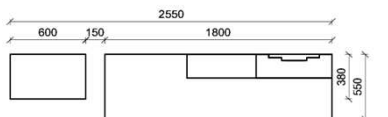

Kombination K003

spiegelseitig zur Abbildung: K903

B: 255
H: 194
T: 55
Watt: 49,9

Stck	Bezeichnung	Bestellnr.	Pr.1 (HH)	Pr.2 (AG)
1x	Standelement	FKB-6129L-__		
1x	TV-Unterteil	FKB-1887		
1x	Wandpaneel	FKB-2788R-__		
		K003-FKB-__VZ:		

Empfohlenes zusätzliches Beleuchtungspaket:

1x	Rückwandbel.	20,9 W	RW4350-209	
1x	Wandpaneelbel.	29,0 W	WP6032-290	
1x	Trafo-Set		TRA60