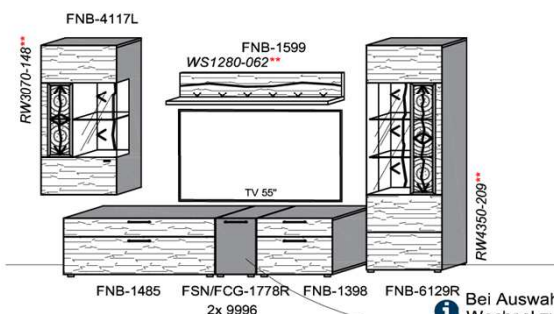

KITZALM - ALPINUM

Front: Nussbaum (FNB)

Kombinationen

Bitte bei der Bestellung angeben:

Pr. 1: Akzent Hirnholz (HH) | Korpus: Snow
Pr. 2: Akzent Alpengranit (AG) | Korpus: Carbondgrau

Bestellhinweis (Beispiel)
Akzentschlüssel HH oder AG
FNB-4427L-

Oberflächenhinweis
■ = Flächen in Lack Snow oder Carbondgrau
▨ = Hirnholzfläche (HH) wahlweise auch in Alpengranit (AG) erhältlich

Kombination K007

spiegelseitig zur Abbildung: K907

Stck	Bezeichnung	Bestellnr.	Pr.1 (HH)	Pr.2 (AG)
1x	TV-Unterteil (Front Lack SN/CG) F.-1778R oder wahlweise			
1x	TV-Unterteil (Front Alpengranit) FAG-1779R			
1x	TV-Unterteil	FNB-1485		
1x	TV-Unterteil	FNB-1398		
2x	Distanzblende	9996	à	
1x	Hängeelement	FNB-4117L-		
1x	Standelement	FNB-6129R-		
1x	Wandboard	FNB-1599		
		K007-FNB-__	Σ	

Bei Auswahl Akzent AG
Wechsel zu Type FAG-1779L/R
Front Alpengranit

K007-FNB-__ Σ