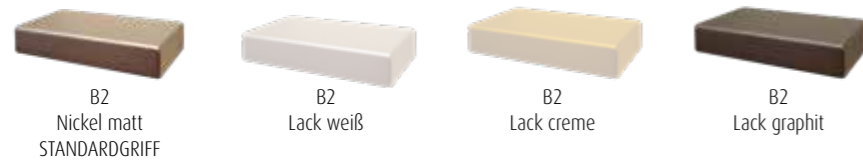

Lack weiß	PG1	Birke	PG1	
Lack creme	PG1	Asteiche	PG1	
Lack graphit	PG1	Kernbuche	PG1	Cognac antik PG2

LACK

Wir verwenden umweltschonenden UV-härtenden Wasserlack. Diese Oberfläche zeichnet sich durch eine hohe Strapazierfähigkeit und gute Gebrauchseigenschaft aus. Zur Reinigung sollten Lackoberflächen am besten nur abgestaubt oder mit einem weichen, leicht feuchten Baumwolltuch ohne Zusatzmittel gereinigt werden.

KRANZPLATTE

GRIFFE

B 42 mm, T 20 mm, H 8 mm

Wird bei der Bestellung keine Griffvariante angegeben, liefern wir **standardmäßig** den **Griff B2** (Nickel matt). Die Positionierung der Griffe erfolgt analog den Abbildungen in der Preisliste, je nach Zusammenstellung kann eine Optimierung der Griffposition durch unsere Sachbearbeitung erfolgen.