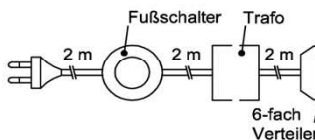

Pr.:

Trafo-Set 30 Watt

1x Fußschalter
1x Trafo 30 Watt
1x 6-fach Verteiler

Best.Nr.: TRA30

Pr.:

Trafo-Set 60 Watt

1x Fußschalter
1x Trafo 60 Watt
2x 6-fach Verteiler

Best.Nr.: TRA60