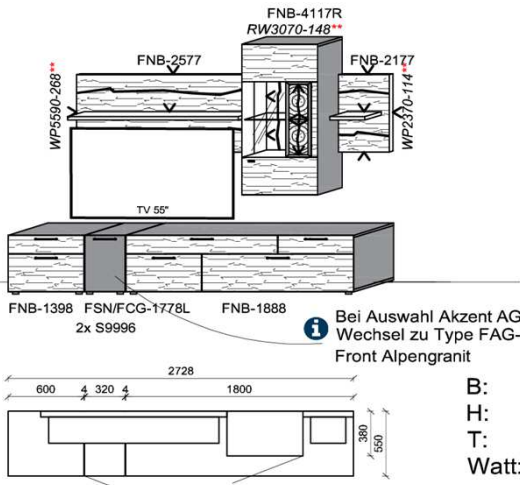

Oberflächenhinweis
= Flächen in Lack Snow oder Carbondrau
= Hirnholzfläche (HH) wahlweise auch in Alpengranit (AG) erhältlich

Kombination K010

spiegelseitig zur Abbildung: K910

B: 272,8
H: 209
T: 55
Watt: 53