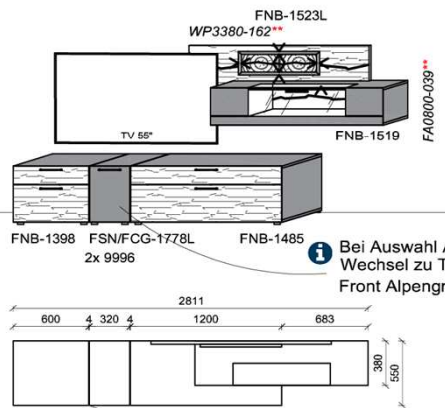

KITZALM - ALPINUM

Front: Nussbaum (FNB)

Kombinationen

Bitte bei der Bestellung angeben:

Pr. 1: Akzent Hirnholz (HH) | Korpus: Snow
Pr. 2: Akzent Alpengranit (AG) | Korpus: Carbondrau

Bestellhinweis (Beispiel)
Akzentschlüssel **HH** oder **AG**
FNB-4427L-__

Oberflächenhinweis
= Flächen in Lack Snow oder Carbondrau
= Hirnholzfläche (HH) wahlweise auch in Alpengranit (AG) erhältlich

Kombination K004

spiegelseitig zur Abbildung: K904

Bei Auswahl Akzent AG
Wechsel zu Type FAG-1779L/R
Front Alpengranit

B: 281,1
H: 144
T: 55
Watt: 20,1

Stck	Bezeichnung	Bestellnr.	Pr.1 (HH)	Pr.2 (AG)
1x	TV-Unterteil (Front Lack SN/CG) F..-1778L			
	oder wahlweise			
1x	TV-Unterteil (Front Alpengranit) FAG-1779L			
1x	TV-Unterteil	FNB-1398		
1x	TV-Unterteil	FNB-1485		
2x	Distanzblende	9996	à	
1x	Hängeelement	FNB-1519		
1x	Wandpaneel	FNB-1523L-__		
	K004-FNB-__	Σ		

Empfohlenes zusätzliches Beleuchtungspaket:

1x	Fachbel.	3,9 W	FA0800-039	
1x	Wandpaneelbel.	16,2 W	WP3380-162	
1x	Trafo-Set		TRA30