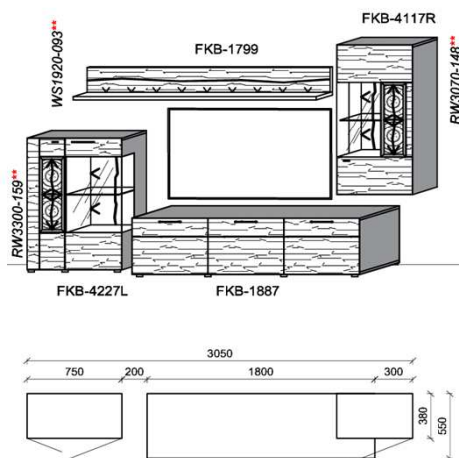

Kombination K005

spiegelseitig zur Abbildung: K905

Stck	Bezeichnung	Bestellnr.	Pr.1 (HH)	Pr.2 (AG)
1x	Standelement	FKB-4227L-__		
1x	TV-Unterteil	FKB-1887		
1x	Hängeelement	FKB-4117R-__		
1x	Wandboard	FKB-1799		
	K005-FKB-__VZ:			

Empfohlenes zusätzliches Beleuchtungspaket:

1x	Rückwandbel.	15,9 W	RW3300-159	
1x	Rückwandbel.	14,8 W	RW3070-148	
1x	Wandboardbel.	9,3 W	WS1920-093	
1x	Trafo-Set		TRA60