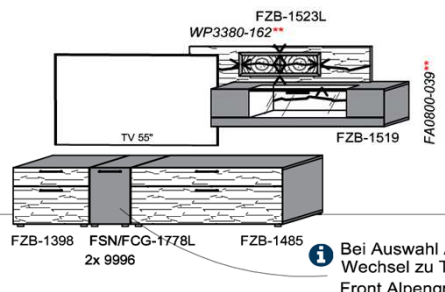

Typenplan

KITZALM - ALPINUM

Front: Zirbe (FZB)

Kombinationen

Bitte bei der Bestellung angeben:

Pr. 1: Akzent Hirnholz (HH) | Korpus: Snow
Pr. 2: Akzent Alpengranit (AG) | Korpus: Carbongrau

Bestellhinweis (Beispiel)
Akzentschlüssel HH oder AG
FZB-4427L-

Oberflächenhinweis
☐ = Flächen in Lack Snow oder Carbongrau
☒ = Hirnholzfläche (HH) wahlweise auch in Alpengranit (AG) erhältlich

Kombination K004

spiegelseitig zur Abbildung: K904

i Bei Auswahl Akzent AG Wechsel zu Type FAG-1779L/R Front Alpengranit

Stck	Bezeichnung	Bestellnr.	Pr.1 (HH)	Pr.2 (AG)
1x	TV-Unterteil (Front Lack SN/CG) F...-1778L			
	oder wahlweise			
1x	TV-Unterteil (Front Alpengranit) FAG-1779L			
1x	TV-Unterteil	FZB-1398		
1x	TV-Unterteil	FZB-1485		
2x	Distanzblende	9996	à	
1x	Hängeelement	FZB-1519		
1x	Wandpaneel	FZB-1523L-		
		K004-FZB-__	Σ	

Empfohlenes zusätzliches Beleuchtungspaket:

1x	Fachbel.	3,9 W	FA0800-039	
1x	Wandpaneelbel.	16,2 W	WP3380-162	
1x	Trafo-Set		TRA30