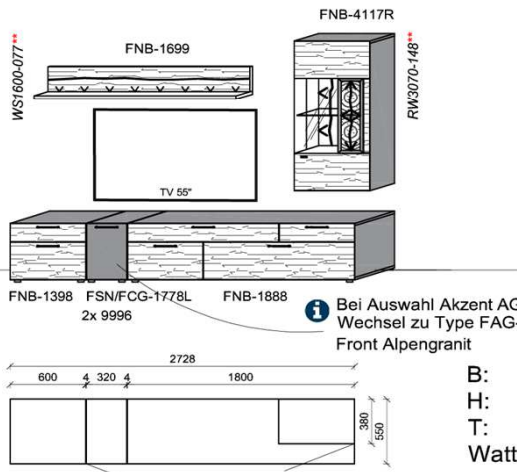

KITZALM - ALPINUM

Kombinationen

Front: Nussbaum (FNB)

Bitte bei der Bestellung angeben:

Pr. 1: Akzent Hirnholz (HH) | Korpus: Snow
Pr. 2: Akzent Alpengranit (AG) | Korpus: Carbondrau

Bestellhinweis (Beispiel)
Akzentschlüssel **HH** oder **AG**
FNB-4427L-

Oberflächenhinweis
□ = Flächen in Lack Snow oder Carbondrau
▨ = Hirnholzfläche (HH) wahlweise auch in Alpengranit (AG) erhältlich

Kombination K001

spiegelseitig zur Abbildung: K901

Bei Auswahl Akzent AG Wechsel zu Type FAG-1779L/R Front Alpengranit

Stck	Bezeichnung	Bestellnr.	Pr.1 (HH)	Pr.2 (AG)
1x	TV-Unterteil (Front Lack SN/CG) F...-1778L oder wahlweise			
1x	TV-Unterteil (Front Alpengranit) FAG-1779L			
1x	TV-Unterteil	FNB-1398		
1x	TV-Unterteil	FNB-1888		
2x	Distanzblende	9996	à	
1x	Hängeelement	FNB-4117R-		
1x	Wandboard	FNB-1699		
		K001-FNB-	Σ	

Empfohlenes zusätzliches Beleuchtungspaket:

1x	Rückwandbel.	14,8 W	RW3070-148	
1x	Wandboardbel.	7,7 W	WS1600-077	
1x	Trafo-Set		TRA30