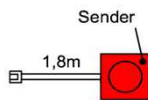

KITZALM - ALPINUM

Front: Kernbuche (FKB)

Zubehör, Tische

Bitte bei der Bestellung angeben:

Pr. 1: Akzent Hirnholz (HH) | Korpus: Snow
Pr. 2: Akzent Alpengranit (AG) | Korpus: Carbonsgrau

Bestellhinweis (Beispiel)
Akzentschlüssel HH oder AG
FKB-4427L-__

Oberflächenhinweis
= Flächen in Lack Snow oder Carbonsgrau
= Hirnholzfläche (HH) wahlweise auch in Alpengranit (AG) erhältlich

IR- Repeater (Funkübertragungs-Set)

Der Infrarot-Repeater ermöglicht Ihnen bei geschlossener Möbelklappe die dahinter stehenden Geräte anzusteuern.

Funktion:
Das Infrarot-Signal Ihrer Fernbedienung wird vom Empfänger aufgenommen und über den Sender in das jeweilige Möbelfach an Ihre Geräte weitergeleitet.

Anwendung:
Signalweiterleitung für Fernseher, HiFi-Anlagen, Spielekonsolen, DVD- & Blu-Ray-Player!

Lieferumfang:
1 Sender
1 Empfänger als Möbelaufsteller
1 Netzanschluss

Best.Nr.:

IR01

Pr.:

IR- Repeater Zusatzsender

1 Sender

Zusatzsender für die Signalübertragung in weiteren Multimediafächern!

Best.Nr.:

SNR01

Pr.:

Schubkasten Einteilungsset

1 paar Glasteiler für 3 Fächer

Hinweis:

Glasteiler in der Schubkastenbreite variabel einbaubar

Bestellhinweis
Bitte betreffende Type und Schub angeben!

Best.Nr.:

SE02

Pr.:

Couchtische

- Holztischplatte
- Fuss wahlweise mit Hirnholzeinlage oder Alpengranit

B: 120
T: 80
H: 70
48

B: 80
T: 80
H: 48

Best.Nr.: FKB-CT120-__

FKB-CT080-__

Pr.1:

Pr.2:

Esszimmertisch

- Holztischplatte FEST
- Fuss wahlweise mit Hirnholzeinlage oder Alpengranit

B: 200
T: 95
H: 76

B: 180
T: 95
H: 76

B: 160
T: 95
H: 76

- Holztischplatte AUSZIEHBAR
- Fuss wahlweise mit Hirnholzeinlage oder Alpengranit

B: 200 - 280
T: 95
H: 76

B: 180 - 260
T: 95
H: 76

B: 160 - 240
T: 95
H: 76

Best.Nr.: FKB-TF200-__ FKB-TF180-__ FKB-TF160-__