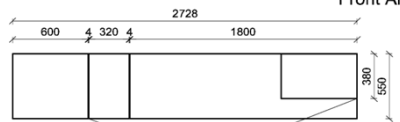

B: 272,8
H: 202
T: 55
Watt: 22,5

Empfohlenes zusätzliches Beleuchtungspaket:

1x	Rückwandbel.	14,8 W	RW3070-148	
1x	Wandboardbel.	7,7 W	WS1600-077	
1x	Trafo-Set		TRA30