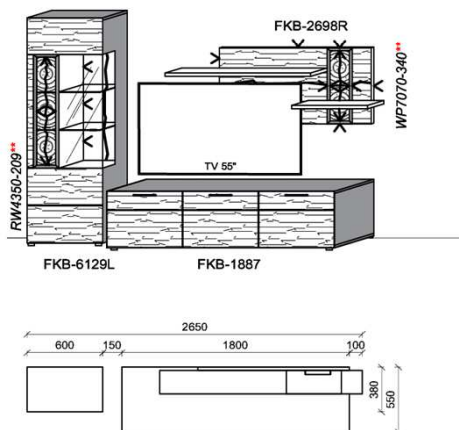

Kombination K006

spiegelseitig zur Abbildung: K906

Stck	Bezeichnung	Bestellnr.	Pr.1 (HH)	Pr.2 (AG)
1x	Standelement	FKB-6129L		
1x	TV-Unterteil	FKB-1887		
1x	Wandpaneel	FKB-2698R		
	K006-FKB-__VZ:			

Empfohlenes zusätzliches Beleuchtungspaket:

1x	Rückwandbel.	20,9 W	RW4350-209	
1x	Wandpaneelbel.	34,0 W	WP7070-340	
1x	Trafo-Set		TRA60