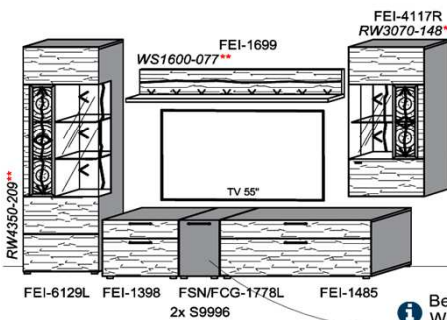

Kombination K011

spiegelseitig zur Abbildung: K911

B: 317,8
H: 194
T: 55
Watt: 43,4

Stck	Bezeichnung	Bestellnr.	Pr.1 (HH)	Pr.2 (AG)
1x	TV-Unterteil (Front Lack SN/CG)F...-1778L oder wahlweise			
1x	TV-Unterteil (Front Alpengranit) FAG-1779L			
1x	Standelement	FEI-6129L-__		
1x	TV-Unterteil	FEI-1398		
1x	TV-Unterteil	FEI-1485		
2x	Distanzblende	9996	à	
1x	Hängeelement	FEI-4117R-__		
1x	Wandboard	FEI-1699		
	K011-FEI-__	Σ		

Empfohlenes zusätzliches Beleuchtungspaket:

1x	Rückwandbel.	14,8 W	RW3070-148	
1x	Rückwandbel.	20,9 W	RW4350-209	
1x	Wandboardbel.	7,7 W	WS1600-077	
1x	Trafo-Set		TRA60