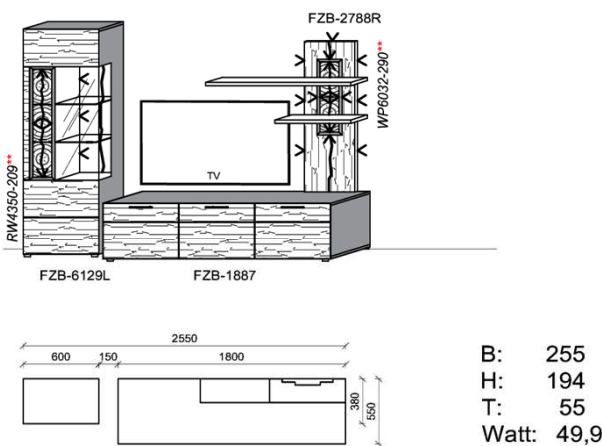

Kombination K003

spiegelseitig zur Abbildung: K903

Stck	Bezeichnung	Bestellnr.	Pr.1 (HH)	Pr.2 (AG)
1x	Standelement	FZB-6129L-__		
1x	TV-Unterteil	FZB-1887		
1x	Wandpaneel	FZB-2788R-__		
	K003-FZB-__	Σ		

Empfohlenes zusätzliches Beleuchtungspaket:

1x	Rückwandbel.	20,9 W	RW4350-209	
1x	Wandpaneelbel.	29,0 W	WP6032-290	
1x	Trafo-Set		TRA60