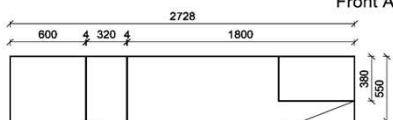

Kombination K009

spiegelseitig zur Abbildung: K909

Bei Auswahl Akzent AG
Wechsel zu Type FAG-1779L/R
Front Alpengranit

B: 272,8
H: 202
T: 55
Watt: 22,5

Stck	Bezeichnung	Bestellnr.	Pr.1 (HH)	Pr.2 (AG)
1x	TV-Unterteil (Front Lack SN/CG) F..-1778L oder wahlweise			
1x	TV-Unterteil (Front Alpengranit) FAG-1779L			
1x	TV-Unterteil	FEI-1398		
1x	TV-Unterteil	FEI-1887		
2x	Distanzblende	9996	à	
1x	Hängeelement	FEI-4117R-__		
1x	Wandboard	FEI-1699		
			K009-FEI-__ VZ:	Σ

Empfohlenes zusätzliches Beleuchtungspaket:

1x	Rückwandbel.	14,8 W	RW3070-148	
1x	Wandboardbel.	7,7 W	WS1600-077	
1x	Trafo-Set		TRA30