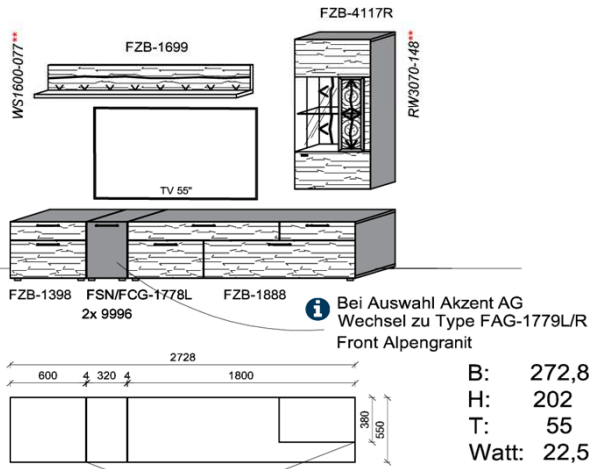

Typenplan

KITZALM - ALPINUM

Front: Zirbe (FZB)

Kombinationen

Bitte bei der Bestellung angeben:

Pr. 1: Akzent Hirnholz (HH) | Korpus: Snow
Pr. 2: Akzent Alpengranit (AG) | Korpus: Carbongrau

Bestellhinweis (Beispiel)
Akzentschlüssel HH oder AG
FZB-4427L-__

Oberflächenhinweis
□ = Flächen in Lack Snow oder Carbongrau
▨ = Hirnholzfläche (HH) wahlweise auch in Alpengranit (AG) erhältlich

Kombination K001

spiegelseitig zur Abbildung: K901

Stck	Bezeichnung	Bestellnr.	Pr.1 (HH)	Pr.2 (AG)
1x	TV-Unterteil (Front Lack SN/CG) F.-1778L			
	oder wahlweise			
1x	TV-Unterteil (Front Alpengranit) FAG-1779L			
1x	TV-Unterteil	FZB-1398		
1x	TV-Unterteil	FZB-1888		
2x	Distanzblende	9996	à	
1x	Hängeelement	FZB-4117R-__		
1x	Wandboard	FZB-1699		
	K001-FZB-__	Σ		

Empfohlenes zusätzliches Beleuchtungspaket:

1x	Rückwandbel.	14,8 W	RW3070-148	
1x	Wandboardbel.	7,7 W	WS1600-077	
1x	Trafo-Set		TRA30