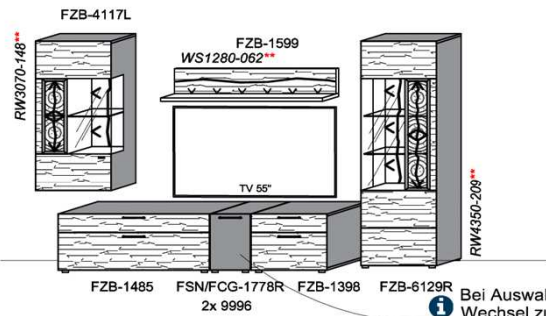

Oberflächenhinweis
= Flächen in Lack Snow oder Carbondgrau
= Hirnholzfläche (HH) wahlweise auch in Alpengranit (AG) erhältlich

Kombination K007

spiegelseitig zur Abbildung: K907

B: 317,8
H: 194
T: 55
Watt: 41,9