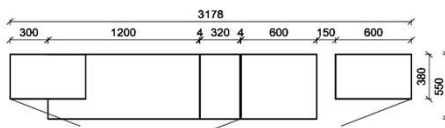

KITZALM - ALPINUM

Front: Eiche (FEI)

Kombinationen

Bitte bei der Bestellung angeben:

Pr. 1: Akzent Hirnholz (HH) | Korpus: Snow
Pr. 2: Akzent Alpengranit (AG) | Korpus: Carbondgrau

Bestellhinweis (Beispiel)
Akzentschlüssel HH oder AG
FEI-4427L-__

Oberflächenhinweis
■ = Flächen in Lack Snow oder Carbondgrau
■ = Hirnholzfläche (HH) wahlweise auch in Alpengranit (AG) erhältlich

Kombination K007

spiegelseitig zur Abbildung: K907

Bei Auswahl Akzent AG
Wechsel zu Type FAG-1779L/R
Front Alpengranit

B: 317,8
H: 194
T: 55
Watt: 41,9

Stck	Bezeichnung	Bestellnr.	Pr.1 (HH)	Pr.2 (AG)
1x	TV-Unterteil (Front Lack SN/CG) F..-1778R oder wahlweise			
1x	TV-Unterteil (Front Alpengranit) FAG-1779R			
1x	TV-Unterteil	FEI-1485		
1x	TV-Unterteil	FEI-1398		
2x	Distanzblende	9996	à	
1x	Hängeelement	FEI-4117L-__		
1x	Standelement	FEI-6129R-__		
1x	Wandboard	FEI-1599		
			K007-FEI-__	Σ

Empfohlenes zusätzliches Beleuchtungspaket:

1x	Rückwandbel.	14,8 W	RW3070-148	
1x	Rückwandbel.	20,9 W	RW4350-209	
1x	Wandboardbel.	6,2 W	WS1280-062	
1x	Trafo-Set		TRA60