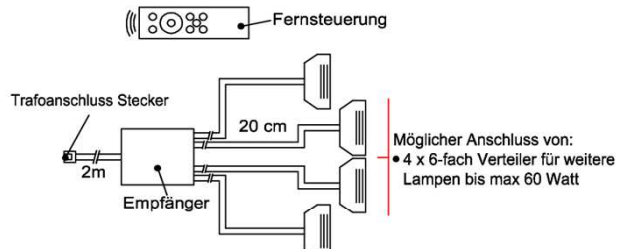

Best.Nr.: FS4

Pr.:

Kabeldurchführung

1x Kabeldurchführung für Holzböden
Durchlassbohrung auf Abdeckplatte hinten mittig!

B: 20,7cm | T: 4,5cm

Bestellhinweis

Bitte TV-Unterteil Type angeben!

Best.Nr.: KD2004

Pr.:

Schubkasten Vollauszug

1x Schub Vollauszug für uneingeschränkte
Zugriffsmöglichkeit

Bestellhinweis

Bitte betreffende Type und
Schub angeben!

Best.Nr.: SKV01

Pr.:

TV Glasaufsatz

Glas wahlweise in Schiefergrau oder
Terra getönt.

B: 65 cm
T: 40 cm
H: 12 cm

Glasfarbe
Schiefergrau

Glasfarbe
Terra getönt

Best.Nr.: 0199

Pr.:

0188

Besteckeinsatz

1x Besteckeinsatz für Sideboardschubkasten

Wahlweise in zwei Größen:

B: 40,9 cm
T: 30,9 cm
H: 5,0 cm

Best.Nr.: BE409

Pr.:

B: 30,9 cm
T: 30,9 cm
H: 5,0 cm

Best.Nr.: BE309