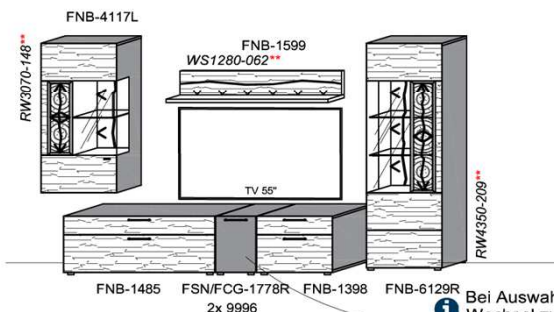

KITZALM - ALPINUM

Front: Nussbaum (FNB)

Kombinationen

Bitte bei der Bestellung angeben:

Pr. 1: Akzent Hirnholz (HH) | Korpus: Snow
Pr. 2: Akzent Alpengranit (AG) | Korpus: Carbondgrau

Bestellhinweis (Beispiel)
Akzentschlüssel HH oder AG
FNB-4427L-

Oberflächenhinweis
■ = Flächen in Lack Snow oder Carbondgrau
▨ = Hirnholzfläche (HH) wahlweise auch in Alpengranit (AG) erhältlich

Kombination K007

spiegelseitig zur Abbildung: K907

Stck	Bezeichnung	Bestellnr.	Pr.1 (HH)	Pr.2 (AG)
1x	TV-Unterteil (Front Lack SN/CG) F.-1778R oder wahlweise			
1x	TV-Unterteil (Front Alpengranit) FAG-1779R			
1x	TV-Unterteil	FNB-1485		
1x	TV-Unterteil	FNB-1398		
2x	Distanzblende	9996	à	
1x	Hängeelement	FNB-4117L-		
1x	Standelement	FNB-6129R-		
1x	Wandboard	FNB-1599		
		K007-FNB-__	Σ	

Bei Auswahl Akzent AG
Wechsel zu Type FAG-1779L/R
Front Alpengranit

K007-FNB-__ Σ