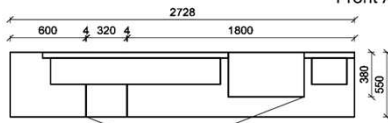

Kombination K010

spiegelseitig zur Abbildung: K910

B: 272,8
H: 209
T: 55
Watt: 53

Stck	Bezeichnung	Bestellnr.	Pr.1 (HH)	Pr.2 (AG)
1x	TV-Unterteil (Front Lack SN/CG)F...-1778L oder wahlweise			
1x	TV-Unterteil (Front Alpengranit) FAG-1779L			
1x	TV-Unterteil	FEI-1398		
1x	TV-Unterteil	FEI-1888		
2x	Distanzblende	9996	à	
1x	Hängeelement	FEI-4117R-__		
1x	Wandpaneel	FEI-2577		
1x	Wandpaneel	FEI-2177		
	K010-FEI-__	Σ		