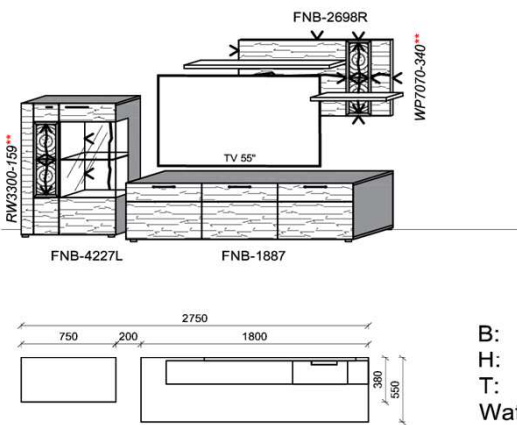

Kombination K002

spiegelseitig zur Abbildung: K902

Stck	Bezeichnung	Bestellnr.	Pr.1 (HH)	Pr.2 (AG)
1x	Standelement	FNB-4227L-		
1x	TV-Unterteil	FNB-1887		
1x	Wandpaneel	FNB-2698R-		
		K002-FNB-	Σ	

Empfohlenes zusätzliches Beleuchtungspaket:

1x	Rückwandbel.	15,9 W	RW3300-159	
1x	Wandpaneelbel.	34 W	WP7070-340	
1x	Trafo-Set		TRA60