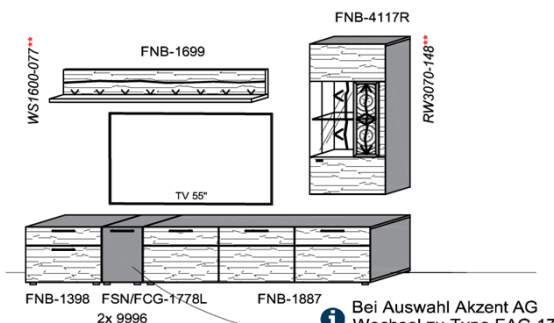

Kombination K009

spiegelseitig zur Abbildung: K909

Stck	Bezeichnung	Bestellnr.	Pr.1 (HH)	Pr.2 (AG)
1x	TV-Unterteil (Front Lack SN/CG) F.-1778L oder wahlweise			
1x	TV-Unterteil (Front Alpengranit) FAG-1779L			
1x	TV-Unterteil	FNB-1398		
1x	TV-Unterteil	FNB-1887		
2x	Distanzblende	9996	à	
1x	Hängeelement	FNB-4117R-		
1x	Wandboard	FNB-1699		
		K009-FNB-__	Σ	

Bei Auswahl Akzent AG
Wechsel zu Type FAG-1779L/R
Front Alpengranit

K009-FNB-__ Σ

B: 272,8
H: 202
T: 55
Watt: 22,5

Empfohlenes zusätzliches Beleuchtungspaket:

1x	Rückwandbel.	14,8 W	RW3070-148	
1x	Wandboardbel.	7,7 W	WS1600-077	
1x	Trafo-Set		TRA30