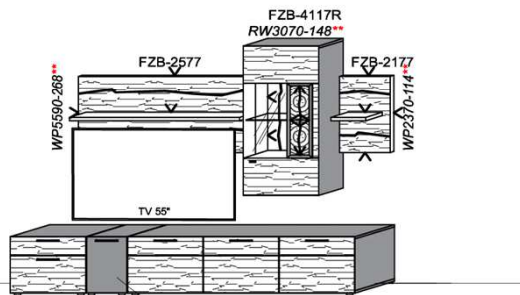

Kombination K012

spiegelseitig zur Abbildung: K912

FZB-1398 FSN/FCG-1778L 2x S9996 FZB-1887
Bei Auswahl Akzent AG Wechsel zu Type FAG-1779L/R Front Alpengranit

B: 272,8
H: 209
T: 55
Watt: 53

Stck	Bezeichnung	Bestellnr.	Pr.1 (HH)	Pr.2 (AG)
1x	TV-Unterteil (Front Lack SN/CG) F...-1778L oder wahlweise	F...-1778L		
1x	TV-Unterteil (Front Alpengranit) FAG-1779L	FAG-1779L		
1x	TV-Unterteil	FZB-1398		
1x	TV-Unterteil	FZB-1887		
2x	Distanzblende	9996 à		
1x	Hängeelement	FZB-4117R-__		
1x	Wandpaneel	FZB-2577		
1x	Wandpaneel	FZB-2177		
		K012-FZB-__ Σ		

Empfohlenes zusätzliches Beleuchtungspaket:

1x	Rückwandbel.	14,8 W	RW3070-148	
1x	Wandboardbel.	26,8 W	WP5590-268	
1x	Wandboardbel.	11,4 W	WP2370-114	
1x	Trafo-Set		TRA60