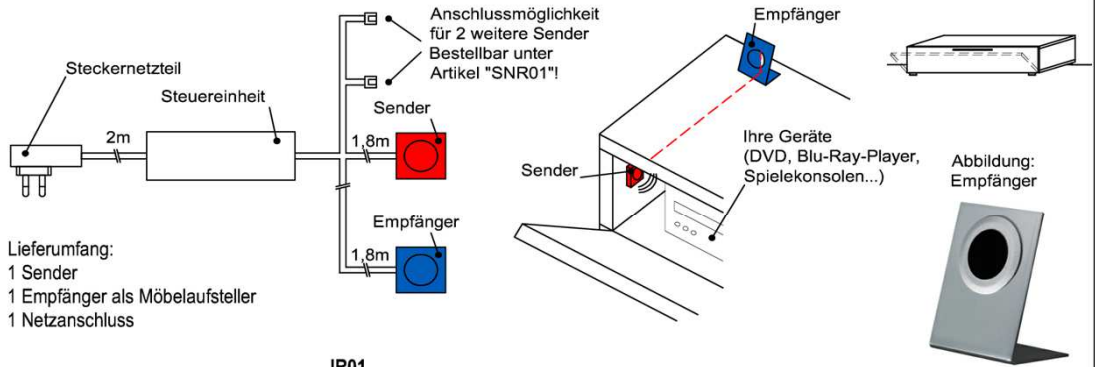

Typenplan

KITZALM - ALPINUM

Front: Zirbe (FZB)

Zubehör, Tische

Bitte bei der Bestellung angeben:

Pr. 1: Akzent Hirnholz (HH) | Korpus: Snow
Pr. 2: Akzent Alpengranit (AG) | Korpus: Carbondgrau

Bestellhinweis (Beispiel)
Akzentschlüssel HH oder AG
FZB-4427L-__

Oberflächenhinweis
= Flächen in Lack Snow oder Carbondgrau
= Hirnholzfläche (HH) wahlweise auch in Alpengranit (AG) erhältlich

IR- Repeater (Funkübertragungs-Set)

Der Infrarot-Repeater ermöglicht Ihnen bei geschlossener Möbelklappe die dahinter stehenden Geräte anzusteuern.

Funktion:
Das Infrarot-Signal Ihrer Fernbedienung wird vom Empfänger aufgenommen und über den Sender in das jeweilige Möbelfach an Ihre Geräte weitergeleitet.

Anwendung:
Signalweiterleitung für Fernseher, Hifi-Anlagen, Spielekonsolen, DVD- & Blu-Ray-Player!

Lieferumfang:
1 Sender
1 Empfänger als Möbelaufsteller
1 Netzanschluss

Best.Nr.:

IR01

Pr.:

IR- Repeater Zusatzsender

1 Sender

Zusatzsender für die Signalübertragung in weiteren Multimediafächern!

Best.Nr.:

SNR01

Pr.:

Schubkasten Einteilungsset

1 paar Glasteiler für 3 Fächer

Hinweis:
Glasteiler in der Schubkastenbreite variabel einbaubar

Bestellhinweis
Bitte betreffende Type und Schub angeben!

Best.Nr.:

SE02

Pr.:

Couchtische

- Holztischplatte
- Fuss wahlweise mit Hirnholzeinlage oder Alpengranit

B: 80
T: 80
H: 48

B: 120
T: 80
H: 48

Best.Nr.: FZB-CT120-__

FZB-CT080-__

Pr.1:

Pr.2:

Esszimmertisch

- Holztischplatte FEST
- Fuss wahlweise mit Hirnholzeinlage oder Alpengranit

B: 200
T: 95
H: 76

B: 180
T: 95
H: 76

B: 160
T: 95
H: 76

- Holztischplatte AUSZIEHBAR
- Fuss wahlweise mit Hirnholzeinlage oder Alpengranit

B: 200 - 280
T: 95
H: 76

B: 180 - 260
T: 95
H: 76

B: 160 - 240
T: 95
H: 76

Best.Nr.: FZB-TF200-__ FZB-TF180-__ FZB-TF160-__

FZB-TA2028-__ FZB-TA1826-__ FZB-TA1624-__

Pr.1:

Pr.2: