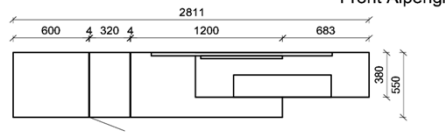

Typenplan

KITZALM - ALPINUM

Front: Zirbe (FZB)

Kombinationen

Bitte bei der Bestellung angeben:

Pr. 1: Akzent Hirnholz (HH) | Korpus: Snow
Pr. 2: Akzent Alpengranit (AG) | Korpus: Carbongrau

Bestellhinweis (Beispiel)
Akzentschlüssel HH oder AG
FZB-4427L-

Oberflächenhinweis
☐ = Flächen in Lack Snow oder Carbongrau
☒ = Hirnholzfläche (HH) wahlweise auch in Alpengranit (AG) erhältlich

Kombination K004

spiegelseitig zur Abbildung: K904

i Bei Auswahl Akzent AG Wechsel zu Type FAG-1779L/R Front Alpengranit

Stck	Bezeichnung	Bestellnr.	Pr.1 (HH)	Pr.2 (AG)
1x	TV-Unterteil (Front Lack SN/CG) F...-1778L			
	oder wahlweise			
1x	TV-Unterteil (Front Alpengranit) FAG-1779L			
1x	TV-Unterteil	FZB-1398		
1x	TV-Unterteil	FZB-1485		
2x	Distanzblende	9996	à	
1x	Hängeelement	FZB-1519		
1x	Wandpaneel	FZB-1523L-		
		K004-FZB-__	Σ	

Empfohlenes zusätzliches Beleuchtungspaket:

1x	Fachbel.	3,9 W	FA0800-039	
1x	Wandpaneelbel.	16,2 W	WP3380-162	
1x	Trafo-Set		TRA30