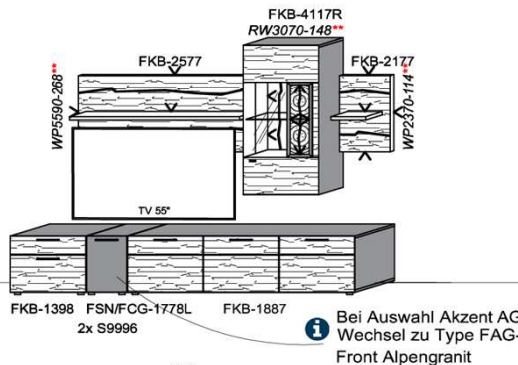

Kombination K012

spiegelseitig zur Abbildung: K912

B: 272,8
H: 209
T: 55
Watt: 53

Bei Auswahl Akzent AG
Wechsel zu Type FAG-1779L/R
Front Alpengranit

Stck	Bezeichnung	Bestellnr.	Pr.1 (HH)	Pr.2 (AG)
1x	TV-Unterteil (Front Lack SN/CG)F...-1778L oder wahlweise			
1x	TV-Unterteil (Front Alpengranit) FAG-1779L			
1x	TV-Unterteil	FKB-1398		
1x	TV-Unterteil	FKB-1887		
2x	Distanzblende	9996	à	
1x	Hängeelement	FKB-4117R-		
1x	Wandpaneel	FKB-2577		
1x	Wandpaneel	FKB-2177		
		K012-FKB-__	Σ	

Empfohlenes zusätzliches Beleuchtungspaket:

1x	Rückwandbel.	14,8 W	RW3070-148	
1x	Wandboardbel.	26,8 W	WP5590-268	
1x	Wandboardbel.	11,4 W	WP2370-114	
1x	Trafo-Set		TRA60