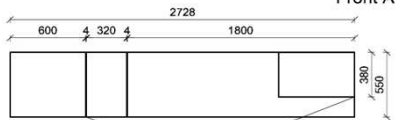

B: 272,8
H: 202
T: 55
Watt: 22,5

Stck	Bezeichnung	Bestellnr.	Pr.1 (HH)	Pr.2 (AG)
1x	TV-Unterteil (Front Lack SN/CG)F..-1778L oder wahlweise	F..-1778L		
1x	TV-Unterteil (Front Alpengranit) FAG-1779L	FAG-1779L		

1x	TV-Unterteil	FKB-1398		
1x	TV-Unterteil	FKB-1887		
2x	Distanzblende	9996	à	
1x	Hängeelement	FKB-4117R-		
1x	Wandboard	FKB-1699		

K009-FKB-__ VZ:

Empfohlenes zusätzliches Beleuchtungspaket:

1x	Rückwandbel.	14,8 W	RW3070-148	
1x	Wandboardbel.	7,7 W	WS1600-077	
1x	Trafo-Set		TRA30