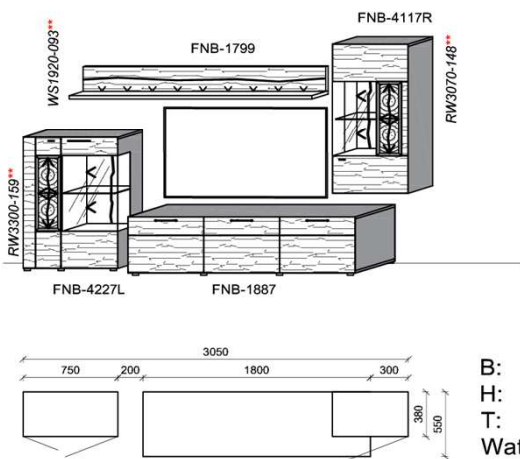

Empfohlenes zusätzliches Beleuchtungspaket:

1x	Fachbel.	3,9 W	FA0800-039	
1x	Wandpaneelbel.	16,2 W	WP3380-162	
1x	Trafo-Set		TRA30	

Kombination K005

spiegelseitig zur Abbildung: K905

B: 305
H: 194
T: 55
Watt: 40