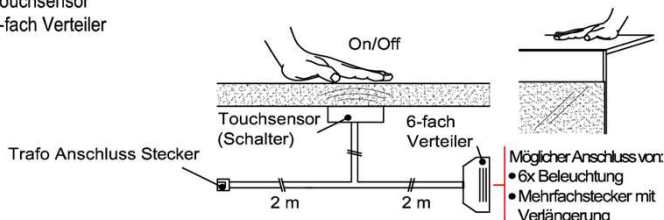

Touchsensor-Set (Lichtschaltung)

Verdeckter Lichtschalter für komfortables Schalten durch Berühren der Korpusoberfläche!

1x Touchsensor
1x 6-fach Verteiler

Bestellhinweis

Belastbar bis max. 30 Watt!
Anschluss von max. 1 Trafo!

Best.Nr.: TSS01

Pr.:

Fernsteuerungs-Set (Lichtschaltung)

1x Fernsteuerung (4 Kanal)
1x Steuereinheit für max 1 Trafo

Warnhinweis:

Belastbar bis max. 60 Watt!