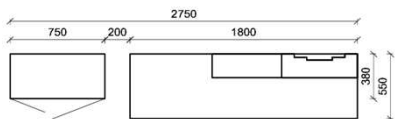

FKB-4227L FKB-1887

B: 275
H: 177,8
T: 55
Watt: 44,9

Stck	Bezeichnung	Bestellnr.	Pr.1 (HH)	Pr.2 (AG)
1x	Standelement	FKB-4227L-		
1x	TV-Unterteil	FKB-1887		
1x	Wandpaneel	FKB-2788R-		

K008-FKB-__ Σ

Empfohlenes zusätzliches Beleuchtungspaket:

1x	Rückwandbel.	15,9 W	RW3300-159	
1x	Wandpaneelbel.	29,0 W	WP6032-290	
1x	Trafo-Set		TRA60