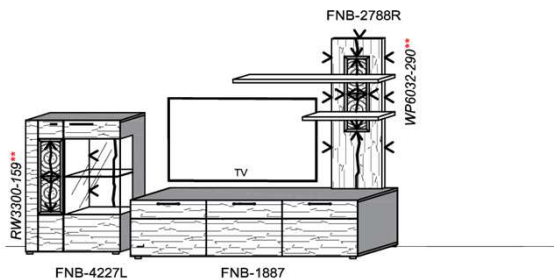

Kombination K008

spiegelseitig zur Abbildung: K908

Stck	Bezeichnung	Bestellnr.	Pr.1 (HH)	Pr.2 (AG)
1x	Standelement	FNB-4227L-		
1x	TV-Unterteil	FNB-1887		
1x	Wandpaneel	FNB-2788R-		
		K008-FNB-__	Σ	

Empfohlenes zusätzliches Beleuchtungspaket: