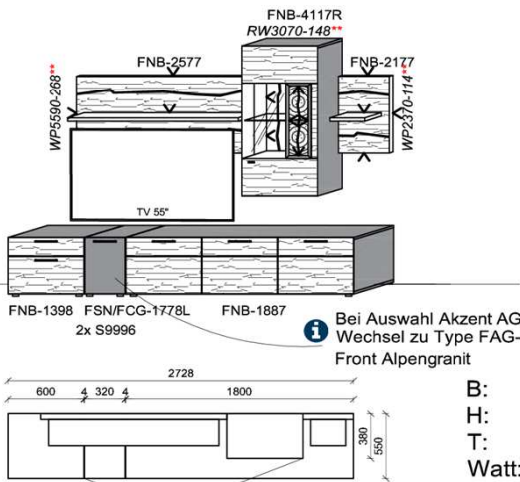

Kombination K012

spiegelseitig zur Abbildung: K912

B: 272,8
H: 209
T: 55
Watt: 53

Bei Auswahl Akzent AG
Wechsel zu Type FAG-1779L/R
Front Alpengranit

Stck	Bezeichnung	Bestellnr.	Pr.1 (HH)	Pr.2 (AG)
1x	TV-Unterteil (Front Lack SN/CG)F...-1778L			
1x	TV-Unterteil (Front Alpengranit) FAG-1779L			
1x	TV-Unterteil	FNB-1398		
1x	TV-Unterteil	FNB-1887		
2x	Distanzblende	9996	à	
1x	Hängeelement	FNB-4117R-__		
1x	Wandpaneel	FNB-2577		
1x	Wandpaneel	FNB-2177		
		K012-FNB-__	Σ	

Empfohlenes zusätzliches Beleuchtungspaket:

1x	Rückwandbel.	14,8 W	RW3070-148	
1x	Wandboardbel.	26,8 W	WP5590-268	
1x	Wandboardbel.	11,4 W	WP2370-114	
1x	Trafo-Set		TRA60