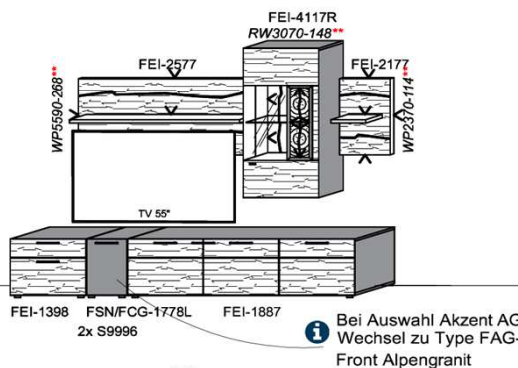

Kombination K012

spiegelseitig zur Abbildung: K912

B: 272,8
H: 209
T: 55
Watt: 53

Stck	Bezeichnung	Bestellnr.	Pr.1 (HH)	Pr.2 (AG)
1x	TV-Unterteil (Front Lack SN/CG)F...-1778L oder wahlweise			
1x	TV-Unterteil (Front Alpengranit) FAG-1779L			
1x	TV-Unterteil	FEI-1398		
1x	TV-Unterteil	FEI-1887		
2x	Distanzblende	9996	à	
1x	Hängeelement	FEI-4117R-__		
1x	Wandpaneel	FEI-2577		
1x	Wandpaneel	FEI-2177		
	K012-FEI-__	Σ		

Empfohlenes zusätzliches Beleuchtungspaket:

1x	Rückwandbel.	14,8 W	RW3070-148	
1x	Wandboardbel.	26,8 W	WP5590-268	
1x	Wandboardbel.	11,4 W	WP2370-114	
1x	Trafo-Set		TRA60