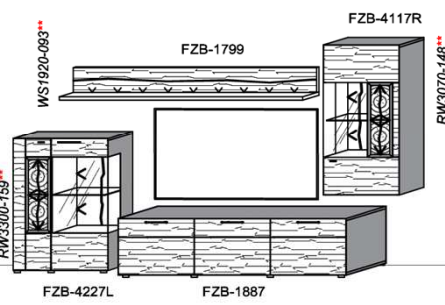

Kombination K005

spiegelseitig zur Abbildung: K905

Stck	Bezeichnung	Bestellnr.	Pr.1 (HH)	Pr.2 (AG)
1x	Standelement	FZB-4227L-__		
1x	TV-Unterteil	FZB-1887		
1x	Hängeelement	FZB-4117R-__		
1x	Wandboard	FZB-1799		
		K005-FZB-__	Σ	

Empfohlenes zusätzliches Beleuchtungspaket:

1x	Rückwandbel.	15,9 W	RW3300-159	
1x	Rückwandbel.	14,8 W	RW3070-148	
1x	Wandboardbel.	9,3 W	WS1920-093	
1x	Trafo-Set		TRA60