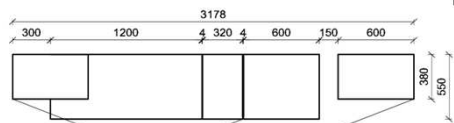

B: 317,8
H: 194
T: 55
Watt: 41,9

Empfohlenes zusätzliches Beleuchtungspaket:

1x	Rückwandbel.	14,8 W	RW3070-148	
1x	Rückwandbel.	20,9 W	RW4350-209	
1x	Wandboardbel.	6,2 W	WS1280-062	
1x	Trafo-Set		TRA60