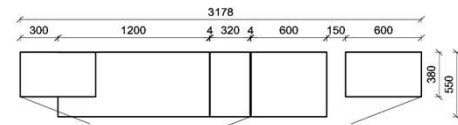

Oberflächenhinweis
= Flächen in Lack Snow oder Carbondgrau
= Hirnholzfläche (HH) wahlweise auch in Alpengranit (AG) erhältlich

Kombination K007

spiegelseitig zur Abbildung: K907

B: 317,8
H: 194
T: 55
Watt: 41,9