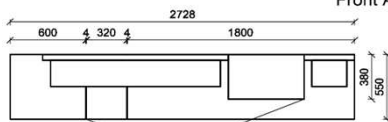

Kombination K012

spiegelseitig zur Abbildung: K912

B: 272,8
H: 209
T: 55
Watt: 53

Stck	Bezeichnung	Bestellnr.	Pr.1 (HH)	Pr.2 (AG)
1x	TV-Unterteil (Front Lack SN/CG)F...-1778L oder wahlweise			
1x	TV-Unterteil (Front Alpengranit) FAG-1779L			
1x	TV-Unterteil	FEI-1398		
1x	TV-Unterteil	FEI-1887		
2x	Distanzblende	9996	à	
1x	Hängeelement	FEI-4117R-__		
1x	Wandpaneel	FEI-2577		
1x	Wandpaneel	FEI-2177		
	K012-FEI-__	Σ		

Empfohlenes zusätzliches Beleuchtungspaket:

1x	Rückwandbel.	14,8 W	RW3070-148	
1x	Wandboardbel.	26,8 W	WP5590-268	
1x	Wandboardbel.	11,4 W	WP2370-114	
1x	Trafo-Set		TRA60