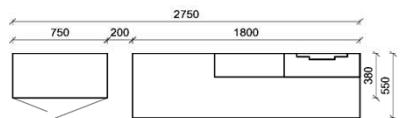

B: 275
H: 177,8
T: 55
Watt: 44,9