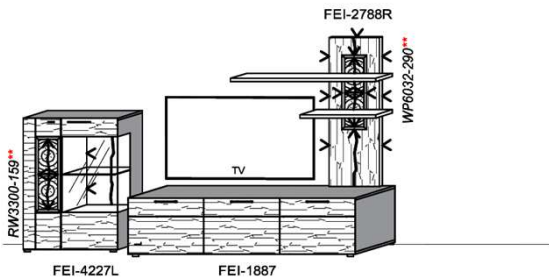

B: 275
H: 177,8
T: 55
Watt: 44,9

Stck	Bezeichnung	Bestellnr.	Pr.1 (HH)	Pr.2 (AG)
1x	Standelement	FEI-4227L-__		
1x	TV-Unterteil	FEI-1887		
1x	Wandpaneel	FEI-2788R-__		
			K008-FEI-__	Σ

Empfohlenes zusätzliches Beleuchtungspaket: