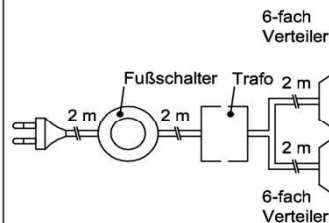

Pr.:

Trafo-Set 30 Watt

1x Fußschalter
1x Trafo 30 Watt
1x 6-fach Verteiler

Best.Nr.: TRA30

Pr.:

Trafo-Set 60 Watt

1x Fußschalter
1x Trafo 60 Watt
2x 6-fach Verteiler

Best.Nr.: TRA60