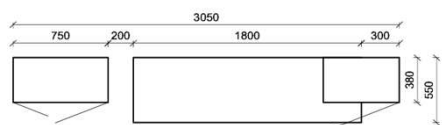

Kombination K005

spiegelseitig zur Abbildung: K905

Stck	Bezeichnung	Bestellnr.	Pr.1 (HH)	Pr.2 (AG)
1x	Standelement	FZB-4227L-__		
1x	TV-Unterteil	FZB-1887		
1x	Hängeelement	FZB-4117R-__		
1x	Wandboard	FZB-1799		
		K005-FZB-__	Σ	

Empfohlenes zusätzliches Beleuchtungspaket:

1x	Rückwandbel.	15,9 W	RW3300-159	
1x	Rückwandbel.	14,8 W	RW3070-148	
1x	Wandboardbel.	9,3 W	WS1920-093	
1x	Trafo-Set		TRA60