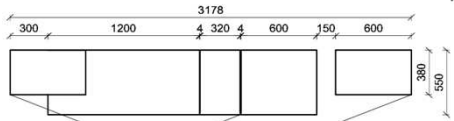

B: 317,8
H: 194
T: 55
Watt: 41,9

Stck	Bezeichnung	Bestellnr.	Pr.1 (HH)	Pr.2 (AG)
1x	TV-Unterteil (Front Lack SN/CG)F..-1778R oder wahlweise	F..-1778R		
1x	TV-Unterteil (Front Alpengranit) FAG-1779R	FAG-1779R		

1x	TV-Unterteil	FKB-1485		
1x	TV-Unterteil	FKB-1398		
2x	Distanzblende	9996	à	
1x	Hängeelement	FKB-4117L-		
1x	Standelement	FKB-6129R-		
1x	Wandboard	FKB-1599		

K007-FKB-__ Σ

Empfohlenes zusätzliches Beleuchtungspaket:

1x	Rückwandbel.	14,8 W	RW3070-148	
1x	Rückwandbel.	20,9 W	RW4350-209	
1x	Wandboardbel.	6,2 W	WS1280-062	
1x	Trafo-Set		TRA60