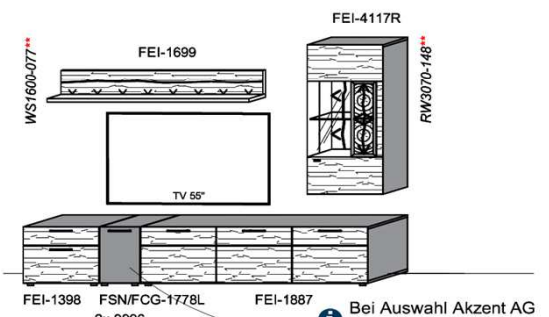

Kombination K009

spiegelseitig zur Abbildung: K909

Bei Auswahl Akzent AG
Wechsel zu Type FAG-1779L/R
Front Alpengranit

B: 272,8
H: 202
T: 55
Watt: 22,5

Stck	Bezeichnung	Bestellnr.	Pr.1 (HH)	Pr.2 (AG)
1x	TV-Unterteil (Front Lack SN/CG) F..-1778L oder wahlweise			
1x	TV-Unterteil (Front Alpengranit) FAG-1779L			
1x	TV-Unterteil	FEI-1398		
1x	TV-Unterteil	FEI-1887		
2x	Distanzblende	9996	à	
1x	Hängeelement	FEI-4117R-__		
1x	Wandboard	FEI-1699		
			K009-FEI-__ VZ:	Σ

Empfohlenes zusätzliches Beleuchtungspaket:

1x	Rückwandbel.	14,8 W	RW3070-148	
1x	Wandboardbel.	7,7 W	WS1600-077	
1x	Trafo-Set		TRA30