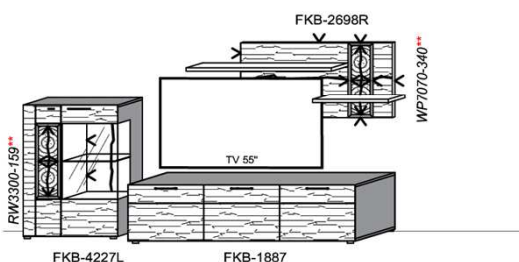

Kombination K002

spiegelseitig zur Abbildung: K902

B: 275
H: 162
T: 55
Watt: 49,9

Stck	Bezeichnung	Bestellnr.	Pr.1 (HH)	Pr.2 (AG)
1x	Standelement	FKB-4227L-__		
1x	TV-Unterteil	FKB-1887		
1x	Wandpaneel	FKB-2698R-__		
K002-FKB-__			Σ	

Empfohlenes zusätzliches Beleuchtungspaket:

1x	Rückwandbel.	15,9 W	RW3300-159	
1x	Wandpaneelbel.	34 W	WP7070-340	
1x	Trafo-Set		TRA60