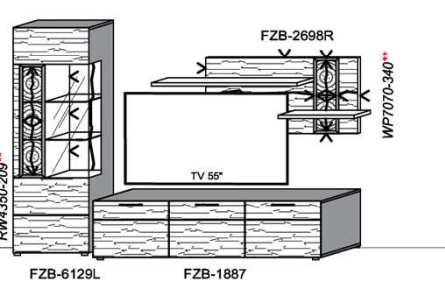

Kombination K006

spiegelseitig zur Abbildung: K906

Stck	Bezeichnung	Bestellnr.	Pr.1 (HH)	Pr.2 (AG)
1x	Standelement	FZB-6129L-__		
1x	TV-Unterteil	FZB-1887		
1x	Wandpaneel	FZB-2698R-__		
		K006-FZB-__	Σ	

Empfohlenes zusätzliches Beleuchtungspaket:

1x	Rückwandbel.	20,9 W	RW4350-209	
1x	Wandpaneelbel.	34,0 W	WP7070-340	
1x	Trafo-Set		TRA60