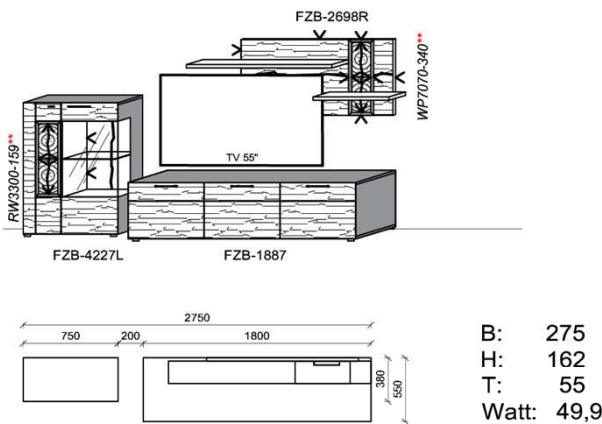

Kombination K002

spiegelseitig zur Abbildung: K902

Stck	Bezeichnung	Bestellnr.	Pr.1 (HH)	Pr.2 (AG)
1x	Standelement	FZB-4227L-__		
1x	TV-Unterteil	FZB-1887		
1x	Wandpaneel	FZB-2698R-__		
	K002-FZB-__	Σ		

Empfohlenes zusätzliches Beleuchtungspaket:

1x	Rückwandbel.	15,9 W	RW3300-159	
1x	Wandpaneelbel.	34 W	WP7070-340	
1x	Trafo-Set		TRA60