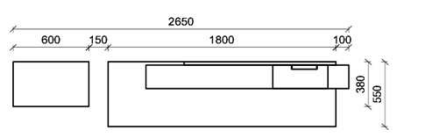

Kombination K006

spiegelseitig zur Abbildung: K906

Stck	Bezeichnung	Bestellnr.	Pr.1 (HH)	Pr.2 (AG)
1x	Standelement	FZB-6129L-__		
1x	TV-Unterteil	FZB-1887		
1x	Wandpaneel	FZB-2698R-__		
		K006-FZB-__	Σ	

Empfohlenes zusätzliches Beleuchtungspaket:

1x	Rückwandbel.	20,9 W	RW4350-209	
1x	Wandpaneelbel.	34,0 W	WP7070-340	
1x	Trafo-Set		TRA60