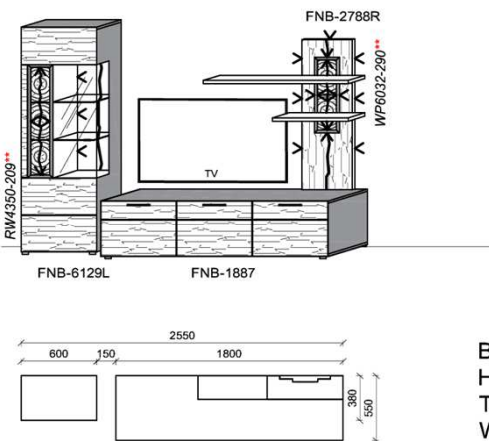

Kombination K003

spiegelseitig zur Abbildung: K903

Stck	Bezeichnung	Bestellnr.	Pr.1 (HH)	Pr.2 (AG)
1x	Standelement	FNB-6129L-		
1x	TV-Unterteil	FNB-1887		
1x	Wandpaneel	FNB-2788R-		
		K003-FNB-	Σ	

Empfohlenes zusätzliches Beleuchtungspaket:

1x	Rückwandbel.	20,9 W	RW4350-209	
1x	Wandpaneelbel.	29,0 W	WP6032-290	
1x	Trafo-Set		TRA60