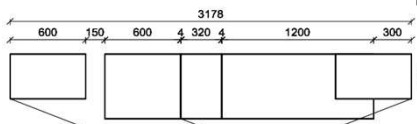

Kombination K011

spiegelseitig zur Abbildung: K911

B: 317,8
H: 194
T: 55
Watt: 43,4

Stck	Bezeichnung	Bestellnr.	Pr.1 (HH)	Pr.2 (AG)
1x	TV-Unterteil (Front Lack SN/CG)F...-1778L oder wahlweise			
1x	TV-Unterteil (Front Alpengranit) FAG-1779L			
1x	Standelement	FEI-6129L-__		
1x	TV-Unterteil	FEI-1398		
1x	TV-Unterteil	FEI-1485		
2x	Distanzblende	9996	à	
1x	Hängeelement	FEI-4117R-__		
1x	Wandboard	FEI-1699		
	K011-FEI-__	Σ		

Empfohlenes zusätzliches Beleuchtungspaket:

1x	Rückwandbel.	14,8 W	RW3070-148	
1x	Rückwandbel.	20,9 W	RW4350-209	
1x	Wandboardbel.	7,7 W	WS1600-077	
1x	Trafo-Set		TRA60