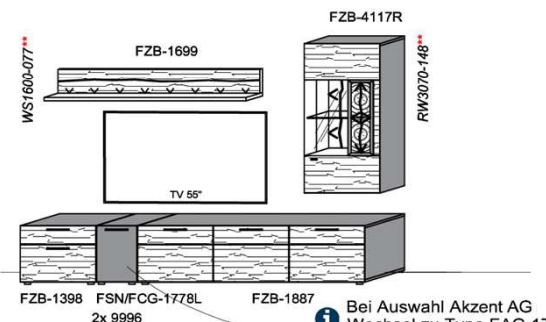

Kombination K009

spiegelseitig zur Abbildung: K909

B: 272,8
H: 202
T: 55
Watt: 22,5

Stck	Bezeichnung	Bestellnr.	Pr.1 (HH)	Pr.2 (AG)
1x	TV-Unterteil (Front Lack SN/CG) F...-1778L oder wahlweise	F...-1778L		
1x	TV-Unterteil (Front Alpengranit) FAG-1779L	FAG-1779L		
1x	TV-Unterteil	FZB-1398		
1x	TV-Unterteil	FZB-1887		
2x	Distanzblende	9996	à	
1x	Hängeelement	FZB-4117R-__		
1x	Wandboard	FZB-1699		
	K009-FZB-__	Σ		

Empfohlenes zusätzliches Beleuchtungspaket:

1x	Rückwandbel.	14,8 W	RW3070-148	
1x	Wandboardbel.	7,7 W	WS1600-077	
1x	Trafo-Set		TRA30