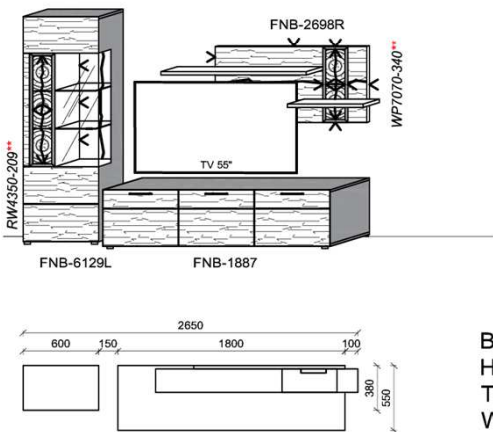

Kombination K006

spiegelseitig zur Abbildung: K906

B: 265
H: 194
T: 55
Watt: 54,9

Stck	Bezeichnung	Bestellnr.	Pr.1 (HH)	Pr.2 (AG)
1x	Standelement	FNB-6129L-__		
1x	TV-Unterteil	FNB-1887		
1x	Wandpaneel	FNB-2698R-__		
	K006-FNB-__	Σ		

Empfohlenes zusätzliches Beleuchtungspaket:

1x	Rückwandbel.	20,9 W	RW4350-209	
1x	Wandpaneelbel.	34,0 W	WP7070-340	
1x	Trafo-Set		TRA60