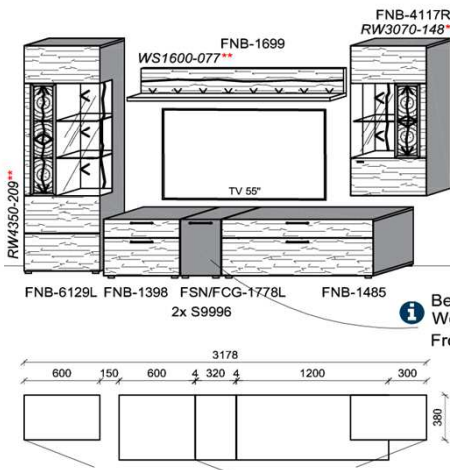

Kombination K011

spiegelseitig zur Abbildung: K911

B: 317,8
H: 194
T: 55
Watt: 43,4

Bei Auswahl Akzent AG
Wechsel zu Type FAG-1779L/R
Front Alpengranit

Stck	Bezeichnung	Bestellnr.	Pr.1 (HH)	Pr.2 (AG)
1x	TV-Unterteil (Front Lack SN/CG)F...-1778L			
1x	TV-Unterteil (Front Alpengranit) FAG-1779L			
1x	Standelement	FNB-6129L-__		
1x	TV-Unterteil	FNB-1398		
1x	TV-Unterteil	FNB-1485		
2x	Distanzblende	9996	à	
1x	Hängeelement	FNB-4117R-__		
1x	Wandboard	FNB-1699		
		K011-FNB-__	Σ	

Empfohlenes zusätzliches Beleuchtungspaket:

1x	Rückwandbel.	14,8 W	RW3070-148	
1x	Rückwandbel.	20,9 W	RW4350-209	
1x	Wandboardbel.	7,7 W	WS1600-077	
1x	Trafo-Set		TRA60