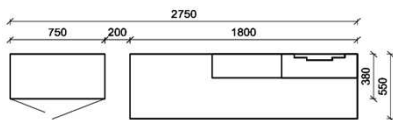

Kombination K008

spiegelseitig zur Abbildung: K908

B: 275
H: 177,8
T: 55
Watt: 44,9

Stck	Bezeichnung	Bestellnr.	Pr.1 (HH)	Pr.2 (AG)
1x	Standelement	FEI-4227L-__		
1x	TV-Unterteil	FEI-1887		
1x	Wandpaneel	FEI-2788R-__		
			K008-FEI-__	Σ

Empfohlenes zusätzliches Beleuchtungspaket:

1x	Rückwandbel.	15,9 W	RW3300-159	
1x	Wandpaneelbel.	29,0 W	WP6032-290	
1x	Trafo-Set		TRA60