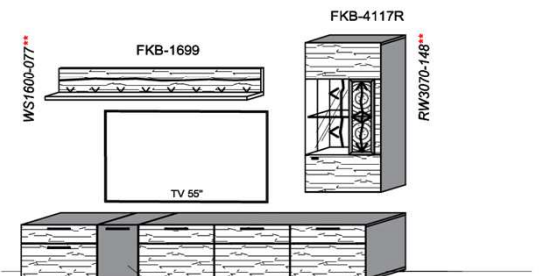

Kombination K009

spiegelseitig zur Abbildung: K909

FKB-1398 FSN/FCG-1778L FKB-1887
2x 9996

Bei Auswahl Akzent AG
Wechsel zu Type FAG-1779L/R
Front Alpengranit

B: 272,8
H: 202
T: 55
Watt: 22,5

Stck	Bezeichnung	Bestellnr.	Pr.1 (HH)	Pr.2 (AG)
1x	TV-Unterteil (Front Lack SN/CG)F..-1778L oder wahlweise	F..-1778L		
1x	TV-Unterteil (Front Alpengranit) FAG-1779L	FAG-1779L		

1x	TV-Unterteil	FKB-1398		
1x	TV-Unterteil	FKB-1887		
2x	Distanzblende	9996	à	
1x	Hängeelement	FKB-4117R-		
1x	Wandboard	FKB-1699		

K009-FKB-__ VZ:

Empfohlenes zusätzliches Beleuchtungspaket:

1x	Rückwandbel.	14,8 W	RW3070-148	
1x	Wandboardbel.	7,7 W	WS1600-077	
1x	Trafo-Set		TRA30