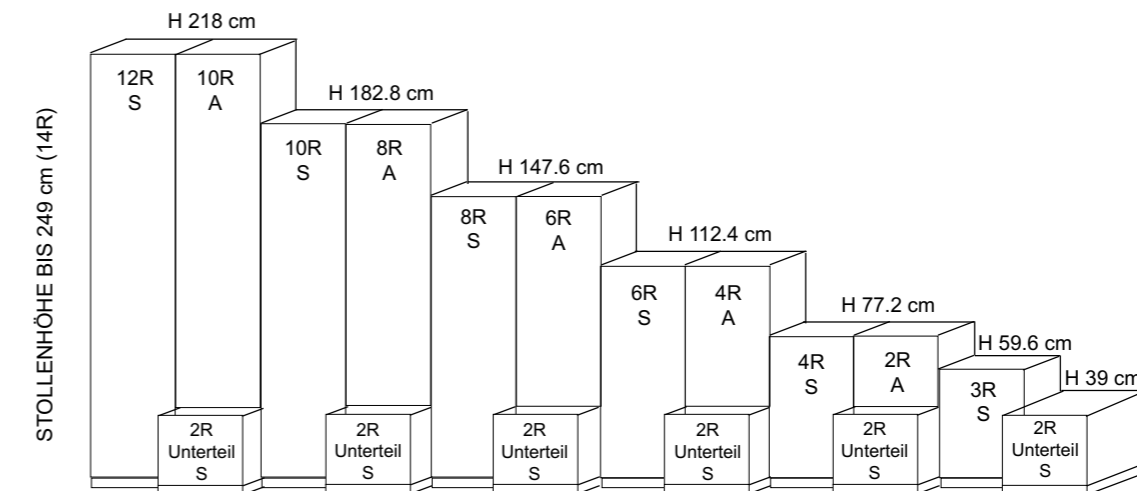

HÖHENRASTER

Neben Stand- und Aufsatzelementen können auch Hängeelemente zwischen Stollen und Korpusen geplant werden. Bei Bestellungen bitte nur den Verwendungszweck „H“ für Hängeelemente angeben. Durch den automatischen Wegfall der Stellfüße und der Sockelplatte sind die Hängeelemente ca. 4 cm niedriger als die Standelemente. Insgesamt stehen 4 Breiten (46, 58, 69, 92 cm) zur Verfügung.