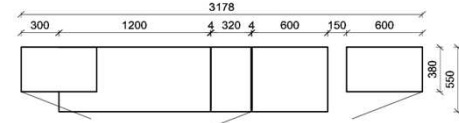

B: 317,8
H: 194
T: 55
Watt: 41,9

Stck	Bezeichnung	Bestellnr.	Pr.1 (HH)	Pr.2 (AG)
1x	TV-Unterteil (Front Lack SN/CG)F..-1778R oder wahlweise	F..-1778R		
1x	TV-Unterteil (Front Alpengranit) FAG-1779R	FAG-1779R		
1x	TV-Unterteil	FKB-1485		
1x	TV-Unterteil	FKB-1398		
2x	Distanzblende	9996	à	
1x	Hängeelement	FKB-4117L-__		
1x	Standelement	FKB-6129R-__		
1x	Wandboard	FKB-1599		
		K007-FKB-__	Σ	

Empfohlenes zusätzliches Beleuchtungspaket:

1x	Rückwandbel.	14,8 W	RW3070-148	
1x	Rückwandbel.	20,9 W	RW4350-209	
1x	Wandboardbel.	6,2 W	WS1280-062	
1x	Trafo-Set		TRA60