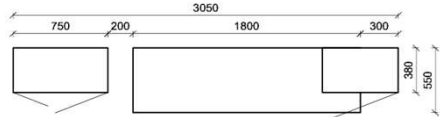

Kombination K005

spiegelseitig zur Abbildung: K905

B: 305
H: 194
T: 55
Watt: 40

Stck	Bezeichnung	Bestellnr.	Pr.1 (HH)	Pr.2 (AG)
1x	Standelement	FNB-4227L-__		
1x	TV-Unterteil	FNB-1887		
1x	Hängeelement	FNB-4117R-__		
1x	Wandboard	FNB-1799		
		K005-FNB-__	Σ	

Empfohlenes zusätzliches Beleuchtungspaket:

1x	Rückwandbel.	15,9 W	RW3300-159	
1x	Rückwandbel.	14,8 W	RW3070-148	
1x	Wandboardbel.	9,3 W	WS1920-093	
1x	Trafo-Set		TRA60