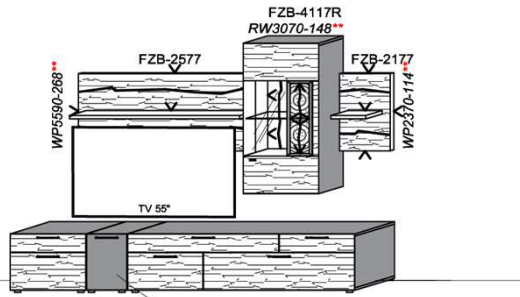

KITZALM - ALPINUM

Kombinationen

Front: Zirbe (FZB)

Bitte bei der Bestellung angeben:

Pr. 1: Akzent Hirnholz (HH) | Korpus: Snow
Pr. 2: Akzent Alpengranit (AG) | Korpus: Carbondgrau

Bestellhinweis (Beispiel)
Akzentschlüssel HH oder AG
FZB-4427L-

Oberflächenhinweis
= Flächen in Lack Snow oder Carbondgrau
= Hirnholzfläche (HH) wahlweise auch in Alpengranit (AG) erhältlich

Kombination K010

spiegelseitig zur Abbildung: K910

FZB-1398 FSN/FCG-1778L 2x S9996 FZB-1888
Bei Auswahl Akzent AG Wechsel zu Type FAG-1779L/R Front Alpengranit

B: 272,8
H: 209
T: 55
Watt: 53

Stck	Bezeichnung	Bestellnr.	Pr.1 (HH)	Pr.2 (AG)
1x	TV-Unterteil (Front Lack SN/CG) F...-1778L oder wahlweise			
1x	TV-Unterteil (Front Alpengranit) FAG-1779L			
1x	TV-Unterteil	FZB-1398		
1x	TV-Unterteil	FZB-1888		
2x	Distanzblende	9996 à		
1x	Hängeelement	FZB-4117R-__		
1x	Wandpaneel	FZB-2577		
1x	Wandpaneel	FZB-2177		
		K010-FZB-__ Σ		

Empfohlenes zusätzliches Beleuchtungspaket:

1x	Rückwandbel.	14,8 W	RW3070-148	
1x	Wandboardbel.	26,8 W	WP5590-268	
1x	Wandboardbel.	11,4 W	WP2370-114	
1x	Trafo-Set		TRA60