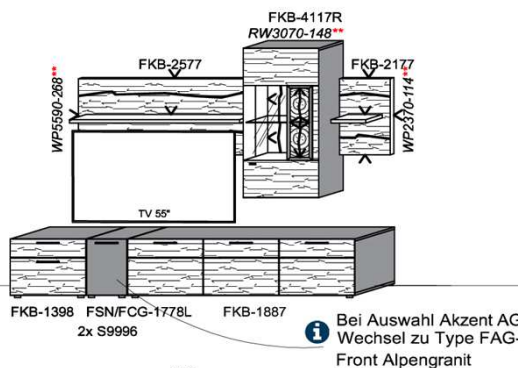

Kombination K012

spiegelseitig zur Abbildung: K912

B: 272,8
H: 209
T: 55
Watt: 53

Stck	Bezeichnung	Bestellnr.	Pr.1 (HH)	Pr.2 (AG)
1x	TV-Unterteil (Front Lack SN/CG)F...-1778L oder wahlweise			
1x	TV-Unterteil (Front Alpengranit) FAG-1779L			
1x	TV-Unterteil	FKB-1398		
1x	TV-Unterteil	FKB-1887		
2x	Distanzblende	9996	à	
1x	Hängeelement	FKB-4117R-		
1x	Wandpaneel	FKB-2577		
1x	Wandpaneel	FKB-2177		
		K012-FKB-__	Σ	

Empfohlenes zusätzliches Beleuchtungspaket:

1x	Rückwandbel.	14,8 W	RW3070-148	
1x	Wandboardbel.	26,8 W	WP5590-268	
1x	Wandboardbel.	11,4 W	WP2370-114	
1x	Trafo-Set		TRA60