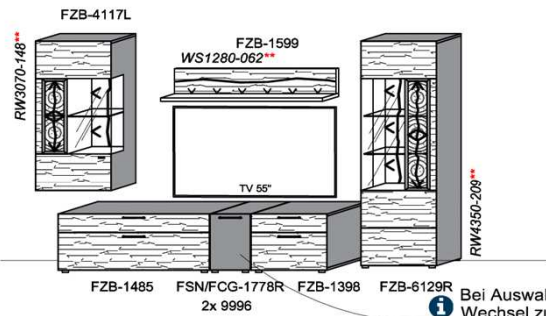

Oberflächenhinweis
 = Flächen in Lack Snow oder Carbondgrau
 = Hirnholzfläche (HH) wahlweise auch in Alpengranit (AG) erhältlich

Kombination K007

spiegelseitig zur Abbildung: K907

B: 317,8
 H: 194
 T: 55
 Watt: 41,9