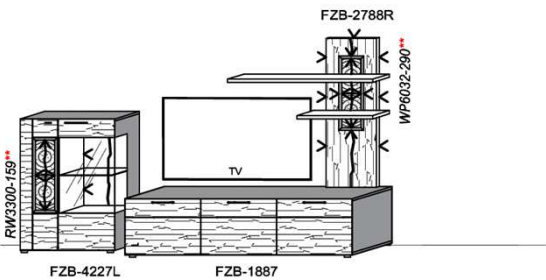

Kombination K008

spiegelseitig zur Abbildung: K908

B: 275
 H: 177,8
 T: 55
 Watt: 44,9

Stck	Bezeichnung	Bestellnr.	Pr.1 (HH)	Pr.2 (AG)
1x	Standelement	FZB-4227L-__		
1x	TV-Unterteil	FZB-1887		
1x	Wandpaneel	FZB-2788R-__		
		K008-FZB-__	Σ	