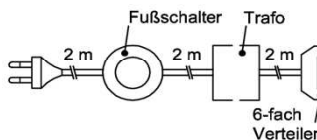

KITZALM - ALPINUM

Front: Kernbuche (FKB)

Zubehör

Bitte bei der Bestellung angeben:

Pr. 1: Akzent Hirnholz (HH) | Korpus: Snow
Pr. 2: Akzent Alpengranit (AG) | Korpus: Carbondrau

Bestellhinweis (Beispiel)
Akzentschlüssel HH oder AG
FKB-4427L-

Oberflächenhinweis
■ = Flächen in Lack Snow oder Carbondrau
▨ = Hirnholzfläche (HH) wahlweise auch in Alpengranit (AG) erhältlich

Trafo-Set 15 Watt

1x Fußschalter
1x Trafo 15 Watt
1x 6-fach Verteiler

Best.Nr.: **TRA15**
Pr.: