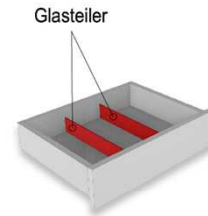

Schubkasten Einteilungsset

1 paar Glasteiler für 3 Fächer

Hinweis:
Glasteiler in der Schubkastenbreite variabel einbaubar

Bestellhinweis
Bitte betreffende Type und Schub angeben!

Best.Nr.:

SE02

Pr.:

Couchtische

- Holztischplatte
- Fuss wahlweise mit Hirnholzeinlage oder Alpengranit

B: 120
T: 80
H: 70
48

B: 80
T: 80
H: 48

Best.Nr.: FZB-CT120-__

FZB-CT080-__

Pr.1:

Pr.2:

Esszimmertisch

- Holztischplatte FEST
- Fuss wahlweise mit Hirnholzeinlage oder Alpengranit

B: 200
T: 95
H: 76

B: 180
T: 95
H: 76

B: 160
T: 95
H: 76