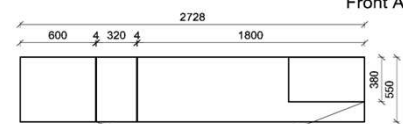

Kombination K009

spiegelseitig zur Abbildung: K909

B: 272,8
H: 202
T: 55
Watt: 22,5

Stck	Bezeichnung	Bestellnr.	Pr.1 (HH)	Pr.2 (AG)
1x	TV-Unterteil (Front Lack SN/CG) F..-1778L oder wahlweise			
1x	TV-Unterteil (Front Alpengranit) FAG-1779L			
1x	TV-Unterteil	FZB-1398		
1x	TV-Unterteil	FZB-1887		
2x	Distanzblende	9996	à	
1x	Hängeelement	FZB-4117R-__		
1x	Wandboard	FZB-1699		
		K009-FZB-__	Σ	

Bei Auswahl Akzent AG Wechsel zu Type FAG-1779L/R Front Alpengranit

Empfohlenes zusätzliches Beleuchtungspaket:

1x	Rückwandbel.	14,8 W	RW3070-148	
1x	Wandboardbel.	7,7 W	WS1600-077	
1x	Trafo-Set		TRA30