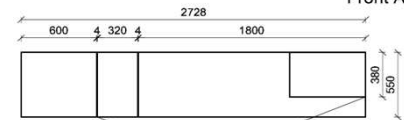

B: 272,8
H: 202
T: 55
Watt: 22,5

Stck	Bezeichnung	Bestellnr.	Pr.1 (HH)	Pr.2 (AG)
1x	TV-Unterteil (Front Lack SN/CG)F..-1778L oder wahlweise	F..-1778L		
1x	TV-Unterteil (Front Alpengranit) FAG-1779L	FAG-1779L		
1x	TV-Unterteil	FKB-1398		
1x	TV-Unterteil	FKB-1887		
2x	Distanzblende	9996	à	
1x	Hängeelement	FKB-4117R-__		
1x	Wandboard	FKB-1699		
		K009-FKB-__VZ:	Σ	

Empfohlenes zusätzliches Beleuchtungspaket:

1x	Rückwandbel.	14,8 W	RW3070-148	
1x	Wandboardbel.	7,7 W	WS1600-077	
1x	Trafo-Set		TRA30