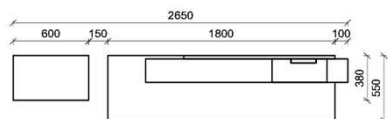

Kombination K006

spiegelseitig zur Abbildung: K906

B: 265
H: 194
T: 55
Watt: 54,9

Stck	Bezeichnung	Bestellnr.	Pr.1 (HH)	Pr.2 (AG)
1x	Standelement	FNB-6129L-__		
1x	TV-Unterteil	FNB-1887		
1x	Wandpaneel	FNB-2698R-__		
		K006-FNB-__	Σ	

Empfohlenes zusätzliches Beleuchtungspaket:

1x	Rückwandbel.	20,9 W	RW4350-209	
1x	Wandpaneelbel.	34,0 W	WP7070-340	
1x	Trafo-Set		TRA60