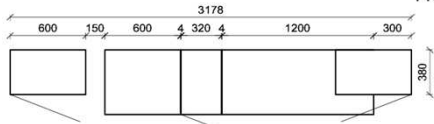

B: 317,8
H: 194
T: 55
Watt: 43,4

Stck	Bezeichnung	Bestellnr.	Pr.1 (HH)	Pr.2 (AG)
1x	TV-Unterteil (Front Lack SN/CG) F...-1778L oder wahlweise			
1x	TV-Unterteil (Front Alpengranit) FAG-1779L			
1x	Standelement	FZB-6129L-__		
1x	TV-Unterteil	FZB-1398		
1x	TV-Unterteil	FZB-1485		
2x	Distanzblende	9996 à		
1x	Hängeelement	FZB-4117R-__		
1x	Wandboard	FZB-1699		
		K011-FZB-__ Σ		

Empfohlenes zusätzliches Beleuchtungspaket:

1x	Rückwandbel.	14,8 W	RW3070-148	
1x	Rückwandbel.	20,9 W	RW4350-209	
1x	Wandboardbel.	7,7 W	WS1600-077	
1x	Trafo-Set		TRA60