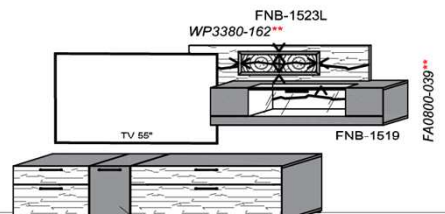

KITZALM - ALPINUM

Kombinationen

Front: Nussbaum (FNB)

Bitte bei der Bestellung angeben:

Pr. 1: Akzent Hirnholz (HH) | Korpus: Snow
Pr. 2: Akzent Alpengranit (AG) | Korpus: Carbondrau

Bestellhinweis (Beispiel)
Akzentschlüssel **HH** oder **AG**
FNB-4427L-__

Oberflächenhinweis
= Flächen in Lack Snow oder Carbondrau
= Hirnholzfläche (HH) wahlweise auch in Alpengranit (AG) erhältlich

Kombination K004

spiegelseitig zur Abbildung: K904

FNB-1398 FSN/FCG-1778L FNB-1485
2x 9996

Bei Auswahl Akzent AG
Wechsel zu Type FAG-1779L/R
Front Alpengranit