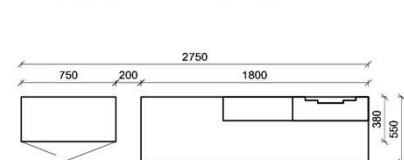

Kombination K008

spiegelseitig zur Abbildung: K908

B: 275
H: 177,8
T: 55
Watt: 44,9

Stck	Bezeichnung	Bestellnr.	Pr.1 (HH)	Pr.2 (AG)
1x	Standelement	FKB-4227L-__		
1x	TV-Unterteil	FKB-1887		
1x	Wandpaneel	FKB-2788R-__		
		K008-FKB-__	Σ	

Empfohlenes zusätzliches Beleuchtungspaket:

1x	Rückwandbel.	15,9 W	RW3300-159	
1x	Wandpaneelbel.	29,0 W	WP6032-290	
1x	Trafo-Set		TRA60