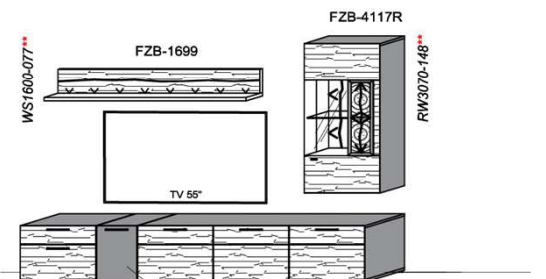

Kombination K009

spiegelseitig zur Abbildung: K909

B: 272,8
H: 202
T: 55
Watt: 22,5

Stck	Bezeichnung	Bestellnr.	Pr.1 (HH)	Pr.2 (AG)
1x	TV-Unterteil (Front Lack SN/CG) F..-1778L oder wahlweise			
1x	TV-Unterteil (Front Alpengranit) FAG-1779L			
1x	TV-Unterteil	FZB-1398		
1x	TV-Unterteil	FZB-1887		
2x	Distanzblende	9996	à	
1x	Hängeelement	FZB-4117R-__		
1x	Wandboard	FZB-1699		
		K009-FZB-__	Σ	

Bei Auswahl Akzent AG Wechsel zu Type FAG-1779L/R Front Alpengranit

Empfohlenes zusätzliches Beleuchtungspaket:

1x	Rückwandbel.	14,8 W	RW3070-148	
1x	Wandboardbel.	7,7 W	WS1600-077	
1x	Trafo-Set		TRA30