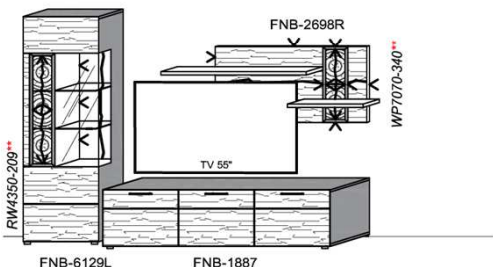

Kombination K006

spiegelseitig zur Abbildung: K906

B: 265
H: 194
T: 55
Watt: 54,9

Stck	Bezeichnung	Bestellnr.	Pr.1 (HH)	Pr.2 (AG)
1x	Standelement	FNB-6129L-__		
1x	TV-Unterteil	FNB-1887		
1x	Wandpaneel	FNB-2698R-__		
		K006-FNB-__	Σ	

Empfohlenes zusätzliches Beleuchtungspaket:

1x	Rückwandbel.	20,9 W	RW4350-209	
1x	Wandpaneelbel.	34,0 W	WP7070-340	
1x	Trafo-Set		TRA60