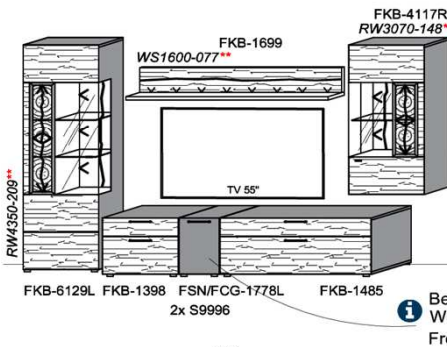

Kombination K011

spiegelseitig zur Abbildung: K911

B: 317,8
H: 194
T: 55
Watt: 43,4

Stck	Bezeichnung	Bestellnr.	Pr.1 (HH)	Pr.2 (AG)
1x	TV-Unterteil (Front Lack SN/CG)F...-1778L oder wahlweise			
1x	TV-Unterteil (Front Alpengranit) FAG-1779L			
1x	Standelement	FKB-6129L-		
1x	TV-Unterteil	FKB-1398		
1x	TV-Unterteil	FKB-1485		
2x	Distanzblende	9996	à	
1x	Hängeelement	FKB-4117R-		
1x	Wandboard	FKB-1699		
		K011-FKB-__	Σ	

Empfohlenes zusätzliches Beleuchtungspaket:

1x	Rückwandbel.	14,8 W	RW3070-148	
1x	Rückwandbel.	20,9 W	RW4350-209	
1x	Wandboardbel.	7,7 W	WS1600-077	
1x	Trafo-Set		TRA60