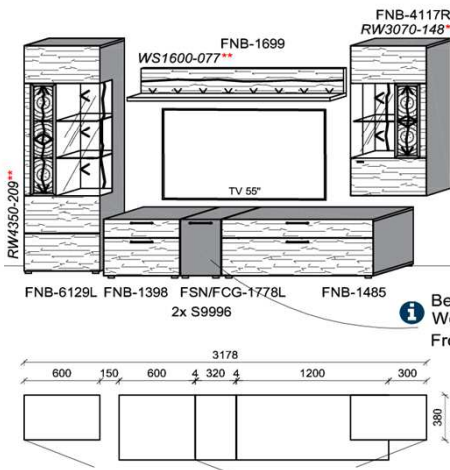

Kombination K011

spiegelseitig zur Abbildung: K911

Bei Auswahl Akzent AG Wechsel zu Type FAG-1779L/R Front Alpengranit

B: 317,8
H: 194
T: 55
Watt: 43,4

Stck	Bezeichnung	Bestellnr.	Pr.1 (HH)	Pr.2 (AG)
1x	TV-Unterteil (Front Lack SN/CG)F...-1778L			
	oder wahlweise			
1x	TV-Unterteil (Front Alpengranit) FAG-1779L			
1x	Standelement	FNB-6129L-		
1x	TV-Unterteil	FNB-1398		
1x	TV-Unterteil	FNB-1485		
2x	Distanzblende	9996	à	
1x	Hängeelement	FNB-4117R-		
1x	Wandboard	FNB-1699		
	K011-FNB-__	Σ		

Empfohlenes zusätzliches Beleuchtungspaket:

1x	Rückwandbel.	14,8 W	RW3070-148	
1x	Rückwandbel.	20,9 W	RW4350-209	
1x	Wandboardbel.	7,7 W	WS1600-077	
1x	Trafo-Set		TRA60