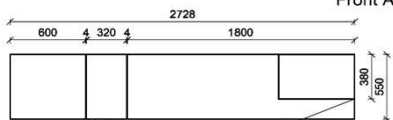

Kombination K009

spiegelseitig zur Abbildung: K909

Bei Auswahl Akzent AG
Wechsel zu Type FAG-1779L/R
Front Alpengranit

B: 272,8
H: 202
T: 55
Watt: 22,5

Stck	Bezeichnung	Bestellnr.	Pr.1 (HH)	Pr.2 (AG)
1x	TV-Unterteil (Front Lack SN/CG) F..-1778L oder wahlweise			
1x	TV-Unterteil (Front Alpengranit) FAG-1779L			
1x	TV-Unterteil	FEI-1398		
1x	TV-Unterteil	FEI-1887		
2x	Distanzblende	9996	à	
1x	Hängeelement	FEI-4117R-__		
1x	Wandboard	FEI-1699		
			K009-FEI-__ VZ:	Σ

Empfohlenes zusätzliches Beleuchtungspaket:

1x	Rückwandbel.	14,8 W	RW3070-148	
1x	Wandboardbel.	7,7 W	WS1600-077	
1x	Trafo-Set		TRA30