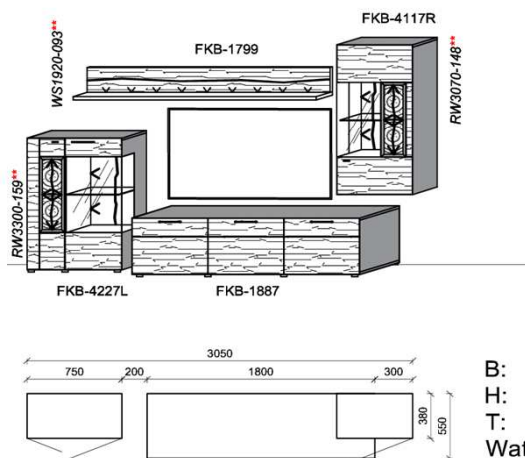

B: 281,1
H: 144
T: 55
Watt: 20,1

Empfohlenes zusätzliches Beleuchtungspaket:

1x	Fachbel.	3,9 W	FA0800-039	
1x	Wandpaneelbel.	16,2 W	WP3380-162	
1x	Trafo-Set		TRA30	

Kombination K005

spiegelseitig zur Abbildung: K905