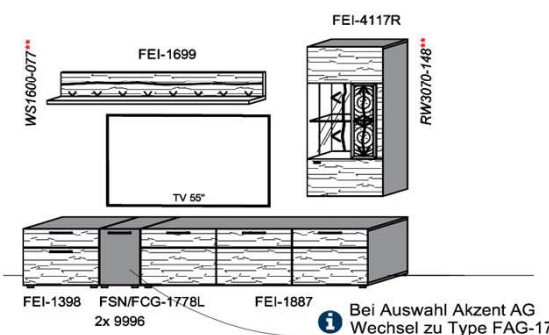

Kombination K009

spiegelseitig zur Abbildung: K909

Bei Auswahl Akzent AG
Wechsel zu Type FAG-1779L/R
Front Alpengranit

B: 272,8
H: 202
T: 55
Watt: 22,5

Stck	Bezeichnung	Bestellnr.	Pr.1 (HH)	Pr.2 (AG)
1x	TV-Unterteil (Front Lack SN/CG) F..-1778L oder wahlweise			
1x	TV-Unterteil (Front Alpengranit) FAG-1779L			
1x	TV-Unterteil	FEI-1398		
1x	TV-Unterteil	FEI-1887		
2x	Distanzblende	9996	à	
1x	Hängeelement	FEI-4117R-__		
1x	Wandboard	FEI-1699		
			K009-FEI-__ VZ:	Σ

Empfohlenes zusätzliches Beleuchtungspaket:

1x	Rückwandbel.	14,8 W	RW3070-148	
1x	Wandboardbel.	7,7 W	WS1600-077	
1x	Trafo-Set		TRA30