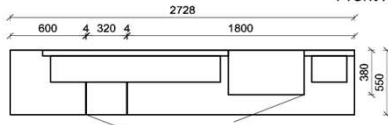

B: 272,8
H: 209
T: 55
Watt: 53

Stck	Bezeichnung	Bestellnr.	Pr.1 (HH)	Pr.2 (AG)
1x	TV-Unterteil (Front Lack SN/CG) F...-1778L oder wahlweise			
1x	TV-Unterteil (Front Alpengranit) FAG-1779L			
1x	TV-Unterteil	FZB-1398		
1x	TV-Unterteil	FZB-1888		
2x	Distanzblende	9996 à		
1x	Hängeelement	FZB-4117R-__		
1x	Wandpaneel	FZB-2577		
1x	Wandpaneel	FZB-2177		
		K010-FZB-__ Σ		