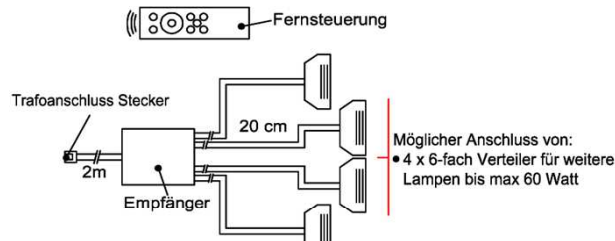

Best.Nr.: **FS4**
Pr.:

Kabeldurchführung

- 1x Kabeldurchführung für Holzböden
- Durchlassbohrung auf Abdeckplatte hinten mittig!

B: 20,7cm | T: 4,5cm

Bestellhinweis
Bitte TV-Unterteil Type angeben!

Best.Nr.: **KD2004**
Pr.:

Schubkasten Vollauszug

- 1x Schub Vollauszug für uneingeschränkte Zugriffsmöglichkeit

Bestellhinweis
Bitte betreffende Type und Schub angeben!

Best.Nr.: **SKV01**
Pr.:

TV Glasaufsatz

Glas wahlweise in Schiefergrau oder Terra getönt.

B: 65 cm
T: 40 cm
H: 12 cm

Glasfarbe
Schiefergrau

Glasfarbe
Terra getönt

Best.Nr.: **0199**
Pr.:

0188

Besteckeinsatz

1x Besteckeinsatz für Sideboardschubkasten

Wahlweise in zwei Größen:

B: 40,9 cm
T: 30,9 cm
H: 5,0 cm

Best.Nr.: **BE409**
Pr.:

B: 30,9 cm
T: 30,9 cm
H: 5,0 cm

BE309