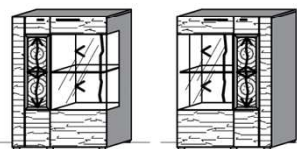

i Wahlweise als Solist oder Anbaukorpus planbar! Bitte stets eine Blende (9996) zwischen den einzelnen Anbau-TV-Unterteiltypen einplanen!

Best.Nr.: FKB-1887

Pr.:

Standelement

2 Türen B: 75
T: 38
H: 114

Best.Nr.: FKB-4227L-__ FKB-4227R-__