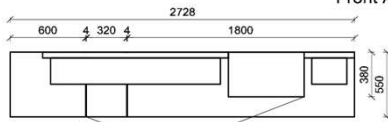

B: 272,8
H: 209
T: 55
Watt: 53

Stck	Bezeichnung	Bestellnr.	Pr.1 (HH)	Pr.2 (AG)
1x	TV-Unterteil (Front Lack SN/CG) F...-1778L oder wahlweise			
1x	TV-Unterteil (Front Alpengranit) FAG-1779L			
1x	TV-Unterteil	FZB-1398		
1x	TV-Unterteil	FZB-1887		
2x	Distanzblende	9996 à		
1x	Hängeelement	FZB-4117R-__		
1x	Wandpaneel	FZB-2577		
1x	Wandpaneel	FZB-2177		
		K012-FZB-__ Σ		

Empfohlenes zusätzliches Beleuchtungspaket:

1x	Rückwandbel.	14,8 W	RW3070-148	
1x	Wandboardbel.	26,8 W	WP5590-268	
1x	Wandboardbel.	11,4 W	WP2370-114	
1x	Trafo-Set		TRA60