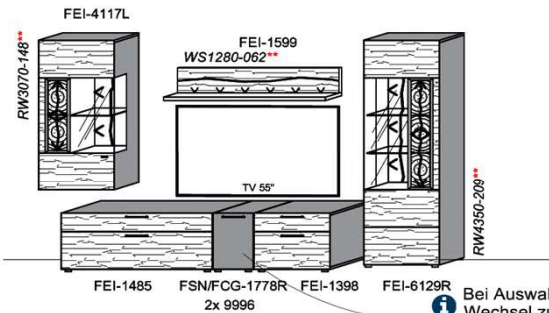

KITZALM - ALPINUM

Front: Eiche (FEI)

Kombinationen

Bitte bei der Bestellung angeben:

Pr. 1: Akzent Hirnholz (HH) | Korpus: Snow
Pr. 2: Akzent Alpengranit (AG) | Korpus: Carbondgrau

Bestellhinweis (Beispiel)
Akzentschlüssel HH oder AG
FEI-4427L-__

Oberflächenhinweis
■ = Flächen in Lack Snow oder Carbondgrau
■ = Hirnholzfläche (HH) wahlweise auch in Alpengranit (AG) erhältlich

Kombination K007

spiegelseitig zur Abbildung: K907

Bei Auswahl Akzent AG
Wechsel zu Type FAG-1779L/R
Front Alpengranit

B: 317,8
H: 194
T: 55
Watt: 41,9

Stck	Bezeichnung	Bestellnr.	Pr.1 (HH)	Pr.2 (AG)
1x	TV-Unterteil (Front Lack SN/CG) F..-1778R oder wahlweise			
1x	TV-Unterteil (Front Alpengranit) FAG-1779R			
1x	TV-Unterteil	FEI-1485		
1x	TV-Unterteil	FEI-1398		
2x	Distanzblende	9996	à	
1x	Hängeelement	FEI-4117L-__		
1x	Standelement	FEI-6129R-__		
1x	Wandboard	FEI-1599		
			K007-FEI-__	Σ

Empfohlenes zusätzliches Beleuchtungspaket:

1x	Rückwandbel.	14,8 W	RW3070-148	
1x	Rückwandbel.	20,9 W	RW4350-209	
1x	Wandboardbel.	6,2 W	WS1280-062	
1x	Trafo-Set		TRA60