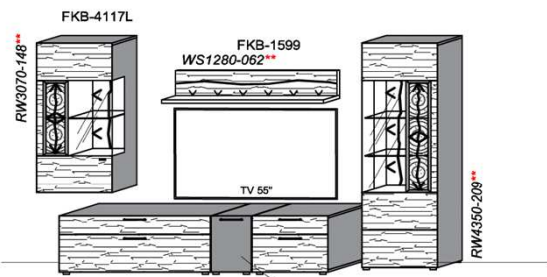

KITZALM - ALPINUM

Front: Kernbuche (FKB)

Kombinationen

Bitte bei der Bestellung angeben:

Pr. 1: Akzent Hirnholz (HH) | Korpus: Snow
Pr. 2: Akzent Alpengranit (AG) | Korpus: Carbondgrau

Bestellhinweis (Beispiel)
Akzentschlüssel HH oder AG
FKB-4427L-

Oberflächenhinweis
= Flächen in Lack Snow oder Carbondgrau
= Hirnholzfläche (HH) wahlweise auch in Alpengranit (AG) erhältlich

Kombination K007

spiegelseitig zur Abbildung: K907

FKB-1485 FSN/FCG-1778R FKB-1398 FKB-6129R
2x 9996

Bei Auswahl Akzent AG
Wechsel zu Type FAG-1779L/R
Front Alpengranit