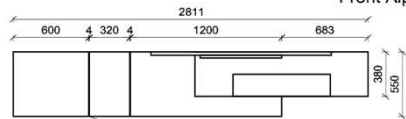

B: 281,1
H: 144
T: 55
Watt: 20,1

Stck	Bezeichnung	Bestellnr.	Pr.1 (HH)	Pr.2 (AG)
1x	TV-Unterteil (Front Lack SN/CG) F..-1778L			
	oder wahlweise			
1x	TV-Unterteil (Front Alpengranit) FAG-1779L			
1x	TV-Unterteil	FNB-1398		
1x	TV-Unterteil	FNB-1485		
2x	Distanzblende	9996	à	
1x	Hängeelement	FNB-1519		
1x	Wandpaneel	FNB-1523L-__		
		K004-FNB-__	Σ	

Empfohlenes zusätzliches Beleuchtungspaket:

1x	Fachbel.	3,9 W	FA0800-039	
1x	Wandpaneelbel.	16,2 W	WP3380-162	
1x	Trafo-Set		TRA30