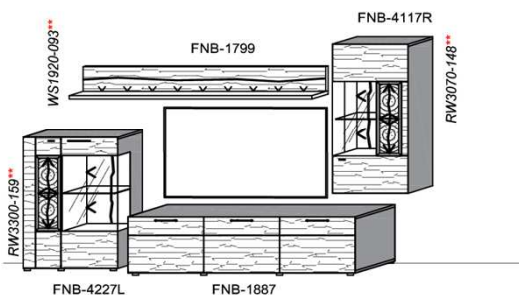

Kombination K005

spiegelseitig zur Abbildung: K905

B: 305
H: 194
T: 55
Watt: 40

Stck	Bezeichnung	Bestellnr.	Pr.1 (HH)	Pr.2 (AG)
1x	Standelement	FNB-4227L-__		
1x	TV-Unterteil	FNB-1887		
1x	Hängeelement	FNB-4117R-__		
1x	Wandboard	FNB-1799		
		K005-FNB-__	Σ	

Empfohlenes zusätzliches Beleuchtungspaket:

1x	Rückwandbel.	15,9 W	RW3300-159	
1x	Rückwandbel.	14,8 W	RW3070-148	
1x	Wandboardbel.	9,3 W	WS1920-093	
1x	Trafo-Set		TRA60