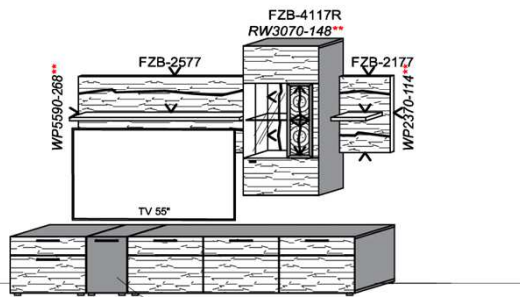

Kombination K012

spiegelseitig zur Abbildung: K912

FZB-1398 FSN/FCG-1778L 2x S9996 FZB-1887
Bei Auswahl Akzent AG Wechsel zu Type FAG-1779L/R Front Alpengranit

B: 272,8
H: 209
T: 55
Watt: 53

Stck	Bezeichnung	Bestellnr.	Pr.1 (HH)	Pr.2 (AG)
1x	TV-Unterteil (Front Lack SN/CG) F...-1778L oder wahlweise			
1x	TV-Unterteil (Front Alpengranit) FAG-1779L			
1x	TV-Unterteil	FZB-1398		
1x	TV-Unterteil	FZB-1887		
2x	Distanzblende	9996 à		
1x	Hängeelement	FZB-4117R-__		
1x	Wandpaneel	FZB-2577		
1x	Wandpaneel	FZB-2177		
		K012-FZB-__ Σ		

Empfohlenes zusätzliches Beleuchtungspaket:

1x	Rückwandbel.	14,8 W	RW3070-148	
1x	Wandboardbel.	26,8 W	WP5590-268	
1x	Wandboardbel.	11,4 W	WP2370-114	
1x	Trafo-Set		TRA60