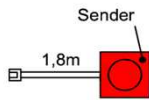

IR- Repeater Zusatzsender

1 Sender

Zusatzsender für die Signalübertragung in weiteren Multimediafächern!