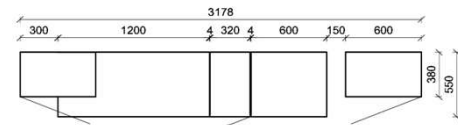

Oberflächenhinweis
 = Flächen in Lack Snow oder Carbondgrau
 = Hirnholzfläche (HH) wahlweise auch in Alpengranit (AG) erhältlich

Kombination K007

spiegelseitig zur Abbildung: K907

B: 317,8
 H: 194
 T: 55
 Watt: 41,9