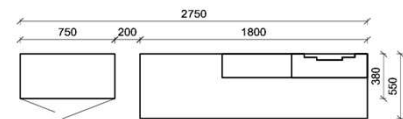

Kombination K008

spiegelseitig zur Abbildung: K908

B: 275
H: 177,8
T: 55
Watt: 44,9

Stck	Bezeichnung	Bestellnr.	Pr.1 (HH)	Pr.2 (AG)
1x	Standelement	FZB-4227L-__		
1x	TV-Unterteil	FZB-1887		
1x	Wandpaneel	FZB-2788R-__		
		K008-FZB-__	Σ	

Empfohlenes zusätzliches Beleuchtungspaket:

1x	Rückwandbel.	15,9 W	RW3300-159	
1x	Wandpaneelbel.	29,0 W	WP6032-290	
1x	Trafo-Set		TRA60