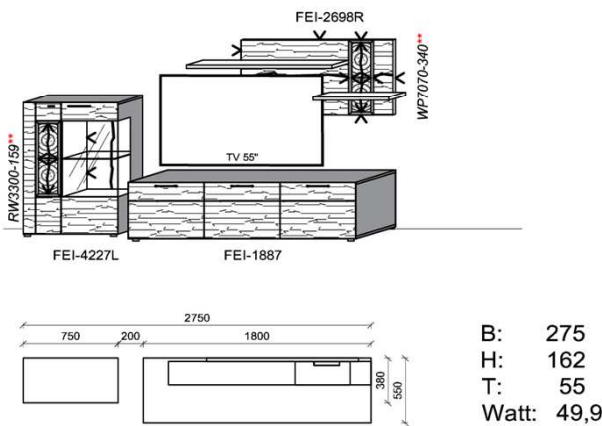

Kombination K002

spiegelseitig zur Abbildung: K902

Stck	Bezeichnung	Bestellnr.	Pr.1 (HH)	Pr.2 (AG)
1x	Standelement	FEI-4227L-__		
1x	TV-Unterteil	FEI-1887		
1x	Wandpaneel	FEI-2698R-__		
		K002-FEI-__	Σ	

Empfohlenes zusätzliches Beleuchtungspaket:

1x	Rückwandbel.	15,9 W	RW3300-159	
1x	Wandpaneelbel.	34 W	WP7070-340	
1x	Trafo-Set		TRA60