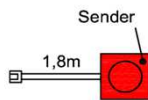

KITZALM - ALPINUM

Zubehör, Tische

Front: Nussbaum (FNB)

Bitte bei der Bestellung angeben:

Pr. 1: Akzent Hirnholz (HH) | Korpus: Snow
Pr. 2: Akzent Alpengranit (AG) | Korpus: Carbondrau

Bestellhinweis (Beispiel)
Akzentschlüssel **HH** oder **AG**
FNB-4427L-__

Oberflächenhinweis
■ = Flächen in Lack Snow oder Carbondrau
▨ = Hirnholzfläche (HH) wahlweise auch in Alpengranit (AG) erhältlich

IR- Repeater (Funkübertragungs-Set)

Der Infrarot-Repeater ermöglicht Ihnen bei geschlossener Möbelklappe die dahinter stehenden Geräte anzusteuern.

Funktion:
Das Infrarot-Signal Ihrer Fernbedienung wird vom Empfänger aufgenommen und über den Sender in das jeweilige Möbelfach an Ihre Geräte weitergeleitet.

Anwendung:
Signalweiterleitung für Fernseher, Hifi-Anlagen, Spielekonsolen, DVD- & Blu-Ray-Player!

Lieferumfang:
1 Sender
1 Empfänger als Möbelaufsteller
1 Netzanschluss

Best.Nr.:

IR01

Pr.:

IR- Repeater Zusatzsender

1 Sender

Zusatzsender für die Signalübertragung in weiteren Multimediafächern!

Best.Nr.:

SNR01

Pr.:

Schubkasten Einteilungsset

1 paar Glasteiler für 3 Fächer

Hinweis:
Glasteiler in der Schubkastenbreite variabel einbaubar

Bestellhinweis
Bitte betreffende Type und Schub angeben!

Best.Nr.:

SE02

Pr.:

Couchtische

- Holztischplatte
- Fuss wahlweise mit Hirnholzeinlage oder Alpengranit

B: 120
T: 80
H: 70
48

B: 80
T: 80
H: 48

Best.Nr.:

FNB-CT120-__

FNB-CT080-__

Pr.1:
Pr.2:

Esszimmertisch

- Holztischplatte FEST
- Fuss wahlweise mit Hirnholzeinlage oder Alpengranit

B: 200
T: 95
H: 76

B: 180
T: 95
H: 76

B: 160
T: 95
H: 76

- Holztischplatte AUSZIEHBAR
- Fuss wahlweise mit Hirnholzeinlage oder Alpengranit

B: 200 - 280
T: 95
H: 76

B: 180 - 260
T: 95
H: 76

B: 160 - 240
T: 95
H: 76

Best.Nr.:

FNB-TF200-__

FNB-TF180-__

FNB-TF160-__