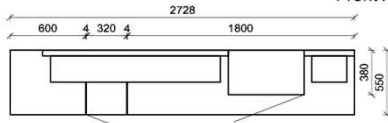

B: 272,8
H: 209
T: 55
Watt: 53

Stck	Bezeichnung	Bestellnr.	Pr.1 (HH)	Pr.2 (AG)
1x	TV-Unterteil (Front Lack SN/CG) F...-1778L oder wahlweise	F...-1778L		
1x	TV-Unterteil (Front Alpengranit) FAG-1779L	FAG-1779L		
1x	TV-Unterteil	FZB-1398		
1x	TV-Unterteil	FZB-1888		
2x	Distanzblende	9996 à		
1x	Hängeelement	FZB-4117R-__		
1x	Wandpaneel	FZB-2577		
1x	Wandpaneel	FZB-2177		
		K010-FZB-__ Σ		

Empfohlenes zusätzliches Beleuchtungspaket:

1x	Rückwandbel.	14,8 W	RW3070-148	
1x	Wandboardbel.	26,8 W	WP5590-268	
1x	Wandboardbel.	11,4 W	WP2370-114	
1x	Trafo-Set		TRA60