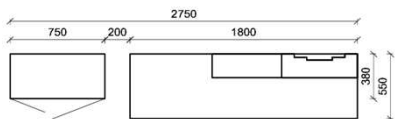

B: 275
H: 177,8
T: 55
Watt: 44,9

Stck	Bezeichnung	Bestellnr.	Pr.1 (HH)	Pr.2 (AG)
1x	Standelement	FKB-4227L-__		
1x	TV-Unterteil	FKB-1887		
1x	Wandpaneel	FKB-2788R-__		

K008-FKB-__ Σ

Empfohlenes zusätzliches Beleuchtungspaket:

1x	Rückwandbel.	15,9 W	RW3300-159	
1x	Wandpaneelbel.	29,0 W	WP6032-290	
1x	Trafo-Set		TRA60