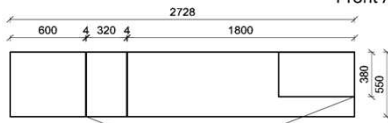

B: 272,8
H: 202
T: 55
Watt: 22,5

Stck	Bezeichnung	Bestellnr.	Pr.1 (HH)	Pr.2 (AG)
1x	TV-Unterteil (Front Lack SN/CG)F..-1778L oder wahlweise	F..-1778L		
1x	TV-Unterteil (Front Alpengranit) FAG-1779L	FAG-1779L		
1x	TV-Unterteil	FKB-1398		
1x	TV-Unterteil	FKB-1888		
2x	Distanzblende 9996	9996	à	
1x	Hängeelement	FKB-4117R-		
1x	Wandboard	FKB-1699		
K001-FKB-__			Σ	

Empfohlenes zusätzliches Beleuchtungspaket:

1x	Rückwandbel.	14,8 W	RW3070-148	
1x	Wandboardbel.	7,7 W	WS1600-077	
1x	Trafo-Set		TRA30