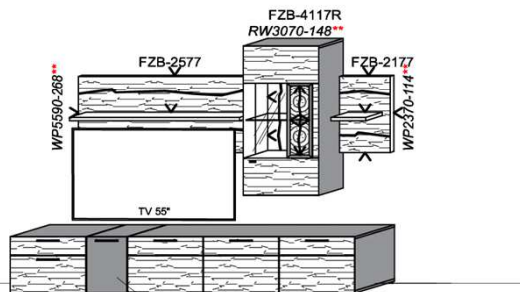

Kombination K012

spiegelseitig zur Abbildung: K912

FZB-1398 FSN/FCG-1778L FZB-1887
2x S9996

Bei Auswahl Akzent AG Wechsel zu Type FAG-1779L/R Front Alpengranit

B: 272,8
H: 209
T: 55
Watt: 53

Stck	Bezeichnung	Bestellnr.	Pr.1 (HH)	Pr.2 (AG)
1x	TV-Unterteil (Front Lack SN/CG) F...-1778L oder wahlweise	F...-1778L		
1x	TV-Unterteil (Front Alpengranit) FAG-1779L	FAG-1779L		
1x	TV-Unterteil	FZB-1398		
1x	TV-Unterteil	FZB-1887		
2x	Distanzblende	9996 à		
1x	Hängeelement	FZB-4117R-__		
1x	Wandpaneel	FZB-2577		
1x	Wandpaneel	FZB-2177		
		K012-FZB-__ Σ		

Empfohlenes zusätzliches Beleuchtungspaket:

1x	Rückwandbel.	14,8 W	RW3070-148	
1x	Wandboardbel.	26,8 W	WP5590-268	
1x	Wandboardbel.	11,4 W	WP2370-114	
1x	Trafo-Set		TRA60