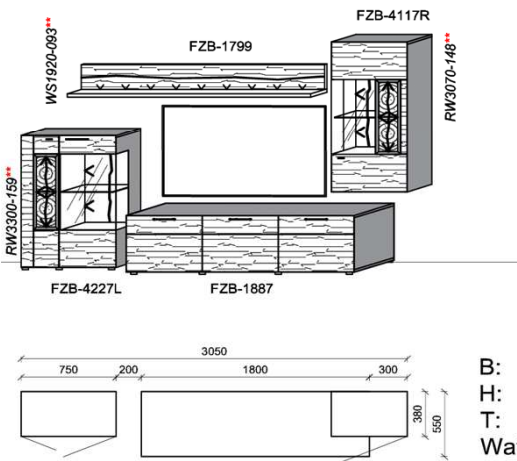

Kombination K005

spiegelseitig zur Abbildung: K905

B: 305
H: 194
T: 55
Watt: 40

Stck	Bezeichnung	Bestellnr.	Pr.1 (HH)	Pr.2 (AG)
1x	Standelement	FZB-4227L-__		
1x	TV-Unterteil	FZB-1887		
1x	Hängeelement	FZB-4117R-__		
1x	Wandboard	FZB-1799		
		K005-FZB-__	Σ	

Empfohlenes zusätzliches Beleuchtungspaket:

1x	Rückwandbel.	15,9 W	RW3300-159	
1x	Rückwandbel.	14,8 W	RW3070-148	
1x	Wandboardbel.	9,3 W	WS1920-093	
1x	Trafo-Set		TRA60