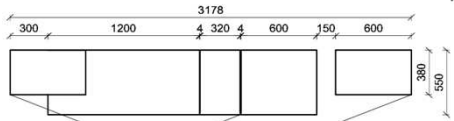

B: 317,8
H: 194
T: 55
Watt: 41,9

Stck	Bezeichnung	Bestellnr.	Pr.1 (HH)	Pr.2 (AG)
1x	TV-Unterteil (Front Lack SN/CG)F..-1778R oder wahlweise			
1x	TV-Unterteil (Front Alpengranit) FAG-1779R			

1x	TV-Unterteil	FKB-1485		
1x	TV-Unterteil	FKB-1398		
2x	Distanzblende	9996	à	
1x	Hängeelement	FKB-4117L-		
1x	Standelement	FKB-6129R-		
1x	Wandboard	FKB-1599		

K007-FKB-__ Σ

Empfohlenes zusätzliches Beleuchtungspaket:

1x	Rückwandbel.	14,8 W	RW3070-148	
1x	Rückwandbel.	20,9 W	RW4350-209	
1x	Wandboardbel.	6,2 W	WS1280-062	
1x	Trafo-Set		TRA60