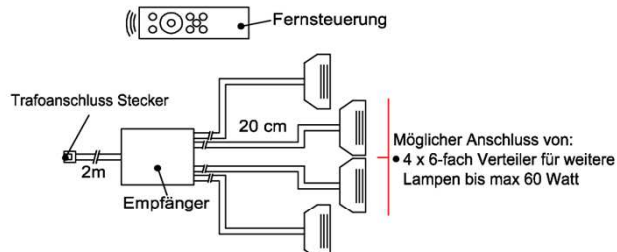

Best.Nr.: **FS4**
Pr.:

Kabeldurchführung

1x Kabeldurchführung für Holzböden
Durchlassbohrung auf Abdeckplatte hinten mittig!

B: 20,7cm | T: 4,5cm

Bestellhinweis
Bitte TV-Unterteil Type angeben!

Best.Nr.: **KD2004**
Pr.:

Schubkasten Vollauszug

1x Schub Vollauszug für uneingeschränkte
Zugriffsmöglichkeit

Bestellhinweis
Bitte betreffende Type und
Schub angeben!

Best.Nr.: **SKV01**
Pr.:

TV Glasaufsatz

Glas wahlweise in Schiefergrau oder
Terra getönt.

B: 65 cm
T: 40 cm
H: 12 cm

Glasfarbe
Schiefergrau

Glasfarbe
Terra getönt

Best.Nr.: **0199**
Pr.:

Best.Nr.: **0188**

Besteckeinsatz

1x Besteckeinsatz für Sideboardschubkasten

Wahlweise in zwei Größen:

B: 40,9 cm
T: 30,9 cm
H: 5,0 cm

Best.Nr.: **BE409**
Pr.:

B: 30,9 cm
T: 30,9 cm
H: 5,0 cm

Best.Nr.: **BE309**