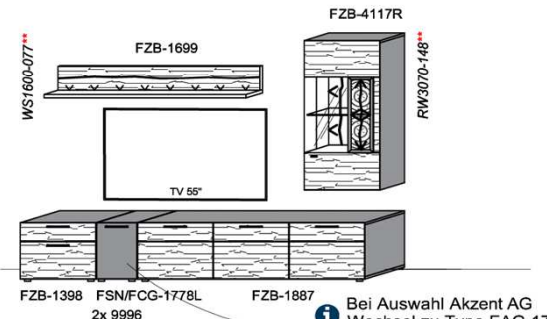

Kombination K009

spiegelseitig zur Abbildung: K909

B: 272,8
H: 202
T: 55
Watt: 22,5

Stck	Bezeichnung	Bestellnr.	Pr.1 (HH)	Pr.2 (AG)
1x	TV-Unterteil (Front Lack SN/CG) F..-1778L oder wahlweise	FSN/FCG-1778L 2x 9996		
1x	TV-Unterteil (Front Alpengranit) FAG-1779L	FAG-1779L		
1x	TV-Unterteil	FZB-1398		
1x	TV-Unterteil	FZB-1887		
2x	Distanzblende	9996	à	
1x	Hängeelement	FZB-4117R-__		
1x	Wandboard	FZB-1699		
		K009-FZB-__	Σ	

Empfohlenes zusätzliches Beleuchtungspaket:

1x	Rückwandbel.	14,8 W	RW3070-148	
1x	Wandboardbel.	7,7 W	WS1600-077	
1x	Trafo-Set		TRA30