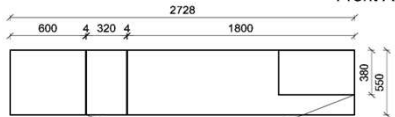

Kombination K009

spiegelseitig zur Abbildung: K909

B: 272,8
H: 202
T: 55
Watt: 22,5

Stck	Bezeichnung	Bestellnr.	Pr.1 (HH)	Pr.2 (AG)
1x	TV-Unterteil (Front Lack SN/CG) F..-1778L oder wahlweise	FSN/FCG-1778L 2x 9996		
1x	TV-Unterteil (Front Alpengranit) FAG-1779L	FAG-1779L		
1x	TV-Unterteil	FZB-1398		
1x	TV-Unterteil	FZB-1887		
2x	Distanzblende	9996	à	
1x	Hängeelement	FZB-4117R-__		
1x	Wandboard	FZB-1699		
		K009-FZB-__	Σ	

Empfohlenes zusätzliches Beleuchtungspaket:

1x	Rückwandbel.	14,8 W	RW3070-148	
1x	Wandboardbel.	7,7 W	WS1600-077	
1x	Trafo-Set		TRA30