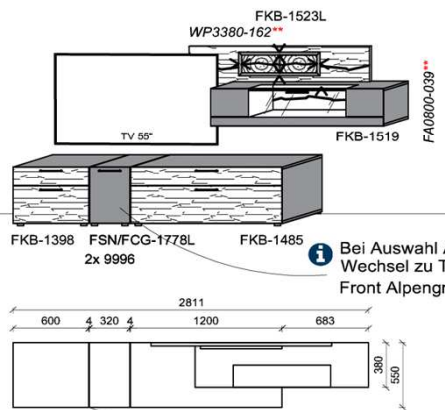

KITZALM - ALPINUM

Front: Kernbuche (FKB)

Kombinationen

Bitte bei der Bestellung angeben:

Pr. 1: Akzent Hirnholz (HH) | Korpus: Snow
Pr. 2: Akzent Alpengranit (AG) | Korpus: Carbondgrau

Bestellhinweis (Beispiel)
Akzentschlüssel HH oder AG
FKB-4427L-

Oberflächenhinweis
= Flächen in Lack Snow oder Carbondgrau
= Hirnholzfläche (HH) wahlweise auch in Alpengranit (AG) erhältlich

Kombination K004

spiegelseitig zur Abbildung: K904

Stck	Bezeichnung	Bestellnr.	Pr.1 (HH)	Pr.2 (AG)
1x	TV-Unterteil (Front Lack SN/CG) F...-1778L oder wahlweise			
1x	TV-Unterteil (Front Alpengranit) FAG-1779L			
1x	TV-Unterteil	FKB-1398		
1x	TV-Unterteil	FKB-1485		
2x	Distanzblende 9996	à		
1x	Hängeelement	FKB-1519		
1x	Wandpaneel	FKB-1523L-		
	K004-FKB-__Σ			

B: 281,1
H: 144
T: 55
Watt: 20,1

Empfohlenes zusätzliches Beleuchtungspaket:

1x	Fachbel.	3,9 W	FA0800-039	
1x	Wandpaneelbel.	16,2 W	WP3380-162	
1x	Trafo-Set		TRA30