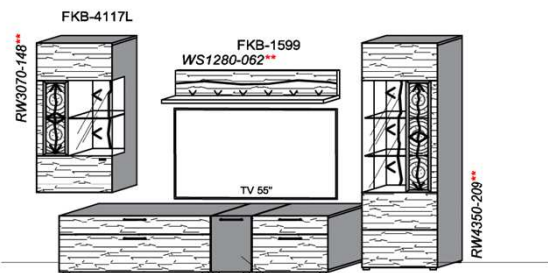

KITZALM - ALPINUM

Front: Kernbuche (FKB)

Kombinationen

Bitte bei der Bestellung angeben:

Pr. 1: Akzent Hirnholz (HH) | Korpus: Snow
Pr. 2: Akzent Alpengranit (AG) | Korpus: Carbondgrau

Bestellhinweis (Beispiel)
Akzentschlüssel HH oder AG
FKB-4427L-

Oberflächenhinweis
= Flächen in Lack Snow oder Carbondgrau
= Hirnholzfläche (HH) wahlweise auch in Alpengranit (AG) erhältlich

Kombination K007

spiegelseitig zur Abbildung: K907

FKB-1485 FSN/FCG-1778R FKB-1398 FKB-6129R
2x 9996

Bei Auswahl Akzent AG
Wechsel zu Type FAG-1779L/R
Front Alpengranit