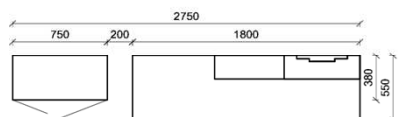

Kombination K008

spiegelseitig zur Abbildung: K908

B: 275
H: 177,8
T: 55
Watt: 44,9

Stck	Bezeichnung	Bestellnr.	Pr.1 (HH)	Pr.2 (AG)
1x	Standelement	FNB-4227L-__		
1x	TV-Unterteil	FNB-1887		
1x	Wandpaneel	FNB-2788R-__		
		K008-FNB-__	Σ	

Empfohlenes zusätzliches Beleuchtungspaket:

1x	Rückwandbel.	15,9 W	RW3300-159	
1x	Wandpaneelbel.	29,0 W	WP6032-290	
1x	Trafo-Set		TRA60