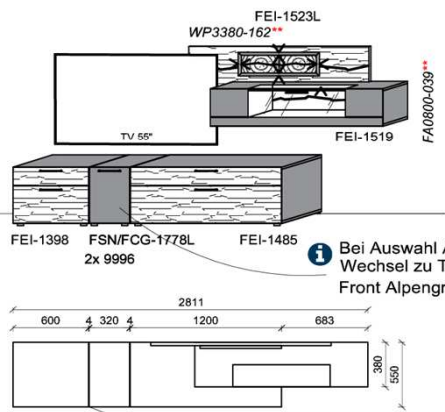

KITZALM - ALPINUM

Front: Eiche (FEI)

Kombinationen

Bitte bei der Bestellung angeben:

Pr. 1: Akzent Hirnholz (HH) | Korpus: Snow
Pr. 2: Akzent Alpengranit (AG) | Korpus: Carbondrau

Bestellhinweis (Beispiel)
Akzentschlüssel HH oder AG
FEI-4427L-__

Oberflächenhinweis
= Flächen in Lack Snow oder Carbondrau
= Hirnholzfläche (HH) wahlweise auch in Alpengranit (AG) erhältlich

Kombination K004

spiegelseitig zur Abbildung: K904

Stck	Bezeichnung	Bestellnr.	Pr.1 (HH)	Pr.2 (AG)
1x	TV-Unterteil (Front Lack SN/CG) F..-1778L oder wahlweise			
1x	TV-Unterteil (Front Alpengranit) FAG-1779L			
1x	TV-Unterteil	FEI-1398		
1x	TV-Unterteil	FEI-1485		
2x	Distanzblende	9996	à	
1x	Hängeelement	FEI-1519		
1x	Wandpaneel	FEI-1523L-__		
		K004-FEI-__	Σ	

i Bei Auswahl Akzent AG
Wechsel zu Type FAG-1779L/R
Front Alpengranit

B: 281,1
H: 144
T: 55
Watt: 20,1

Empfohlenes zusätzliches Beleuchtungspaket:

1x	Fachbel.	3,9 W	FA0800-039	
1x	Wandpaneelbel.	16,2 W	WP3380-162	
1x	Trafo-Set		TRA30