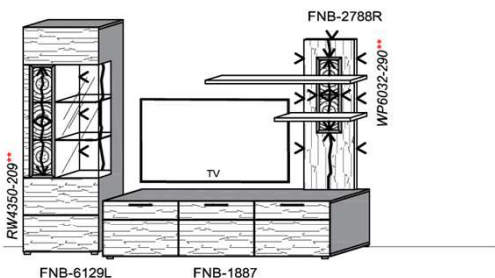

Kombination K003

spiegelseitig zur Abbildung: K903

B: 255
H: 194
T: 55
Watt: 49,9

Stck	Bezeichnung	Bestellnr.	Pr.1 (HH)	Pr.2 (AG)
1x	Standelement	FNB-6129L-__		
1x	TV-Unterteil	FNB-1887		
1x	Wandpaneel	FNB-2788R-__		
		K003-FNB-__	Σ	

Empfohlenes zusätzliches Beleuchtungspaket:

1x	Rückwandbel.	20,9 W	RW4350-209	
1x	Wandpaneelbel.	29,0 W	WP6032-290	
1x	Trafo-Set		TRA60