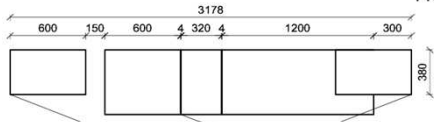

B: 317,8
H: 194
T: 55
Watt: 43,4

Stck	Bezeichnung	Bestellnr.	Pr.1 (HH)	Pr.2 (AG)
1x	TV-Unterteil (Front Lack SN/CG) F...-1778L oder wahlweise	F...-1778L		
1x	TV-Unterteil (Front Alpengranit) FAG-1779L	FAG-1779L		
1x	Standelement	FZB-6129L-__		
1x	TV-Unterteil	FZB-1398		
1x	TV-Unterteil	FZB-1485		
2x	Distanzblende	9996 à		
1x	Hängeelement	FZB-4117R-__		
1x	Wandboard	FZB-1699		
		K011-FZB-__ Σ		

Empfohlenes zusätzliches Beleuchtungspaket:

1x	Rückwandbel.	14,8 W	RW3070-148	
1x	Rückwandbel.	20,9 W	RW4350-209	
1x	Wandboardbel.	7,7 W	WS1600-077	
1x	Trafo-Set		TRA60