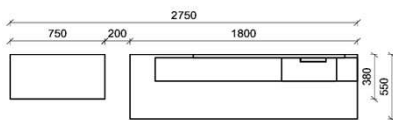

Kombination K002

spiegelseitig zur Abbildung: K902

B: 275
H: 162
T: 55
Watt: 49,9

Stck	Bezeichnung	Bestellnr.	Pr.1 (HH)	Pr.2 (AG)
1x	Standelement	FNB-4227L-__		
1x	TV-Unterteil	FNB-1887		
1x	Wandpaneel	FNB-2698R-__		
		K002-FNB-__	Σ	

Empfohlenes zusätzliches Beleuchtungspaket:

1x	Rückwandbel.	15,9 W	RW3300-159	
1x	Wandpaneelbel.	34 W	WP7070-340	
1x	Trafo-Set		TRA60