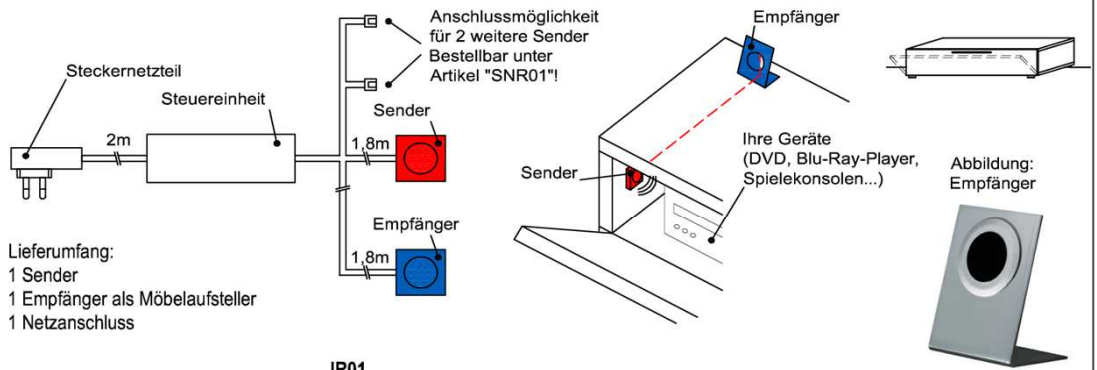

KITZALM - ALPINUM

Zubehör, Tische

Front: Nussbaum (FNB)

Bitte bei der Bestellung angeben:

Pr. 1: Akzent Hirnholz (HH) | Korpus: Snow
Pr. 2: Akzent Alpengranit (AG) | Korpus: Carbondrau

Bestellhinweis (Beispiel)
Akzentschlüssel **HH** oder **AG**
FNB-4427L-__

Oberflächenhinweis
■ = Flächen in Lack Snow oder Carbondrau
▨ = Hirnholzfläche (HH) wahlweise auch in Alpengranit (AG) erhältlich

IR- Repeater (Funkübertragungs-Set)

Der Infrarot-Repeater ermöglicht Ihnen bei geschlossener Möbelklappe die dahinter stehenden Geräte anzusteuern.

Funktion:
Das Infrarot-Signal Ihrer Fernbedienung wird vom Empfänger aufgenommen und über den Sender in das jeweilige Möbelfach an Ihre Geräte weitergeleitet.

Anwendung:
Signalweiterleitung für Fernseher, Hifi-Anlagen, Spielekonsolen, DVD- & Blu-Ray-Player!

Lieferumfang:
1 Sender
1 Empfänger als Möbelaufsteller
1 Netzanschluss

Best.Nr.:

IR01

Pr.:

IR- Repeater Zusatzsender

1 Sender

Zusatzsender für die Signalübertragung in weiteren Multimediafächern!

Best.Nr.:

SNR01

Pr.:

Schubkasten Einteilungsset

1 paar Glasteiler für 3 Fächer

Hinweis:
Glasteiler in der Schubkastenbreite variabel einbaubar

Bestellhinweis
Bitte betreffende Type und Schub angeben!

Best.Nr.:

SE02

Pr.:

Couchtische

- Holztischplatte
- Fuss wahlweise mit Hirnholzeinlage oder Alpengranit

B: 120
T: 80
H: 70
48

B: 80
T: 80
H: 48

Best.Nr.:

FNB-CT120-__

FNB-CT080-__

Pr.1:
Pr.2:

Esszimmertisch

- Holztischplatte FEST
- Fuss wahlweise mit Hirnholzeinlage oder Alpengranit

B: 200
T: 95
H: 76

B: 180
T: 95
H: 76

B: 160
T: 95
H: 76

- Holztischplatte AUSZIEHBAR
- Fuss wahlweise mit Hirnholzeinlage oder Alpengranit

B: 200 - 280
T: 95
H: 76

B: 180 - 260
T: 95
H: 76

B: 160 - 240
T: 95
H: 76

Best.Nr.:

FNB-TF200-__

FNB-TF180-__

FNB-TF160-__

FNB-TA2028-__

FNB-TA1826-__

FNB-TA1624-__

Pr.1:
Pr.2: