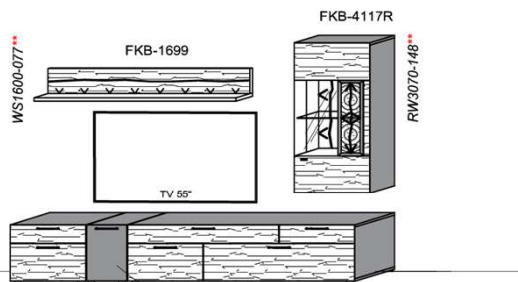

KITZALM - ALPINUM

Front: Kernbuche (FKB)

Kombinationen

Bitte bei der Bestellung angeben:

Pr. 1: Akzent Hirnholz (HH) | Korpus: Snow
Pr. 2: Akzent Alpengranit (AG) | Korpus: Carbondgrau

Bestellhinweis (Beispiel)
Akzentschlüssel HH oder AG
FKB-4427L-

Oberflächenhinweis
= Flächen in Lack Snow oder Carbondgrau
= Hirnholzfläche (HH) wahlweise auch in Alpengranit (AG) erhältlich

Kombination K001

spiegelseitig zur Abbildung: K901

Bei Auswahl Akzent AG Wechsel zu Type FAG-1779LR Front Alpengranit

B: 272,8
H: 202
T: 55
Watt: 22,5

Stck	Bezeichnung	Bestellnr.	Pr.1 (HH)	Pr.2 (AG)
1x	TV-Unterteil (Front Lack SN/CG)F..-1778L oder wahlweise	F..-1778L		
1x	TV-Unterteil (Front Alpengranit) FAG-1779L	FAG-1779L		
1x	TV-Unterteil	FKB-1398		
1x	TV-Unterteil	FKB-1888		
2x	Distanzblende 9996	9996	à	
1x	Hängeelement	FKB-4117R-		
1x	Wandboard	FKB-1699		
K001-FKB-__			Σ	

Empfohlenes zusätzliches Beleuchtungspaket:

1x	Rückwandbel.	14,8 W	RW3070-148	
1x	Wandboardbel.	7,7 W	WS1600-077	
1x	Trafo-Set		TRA30