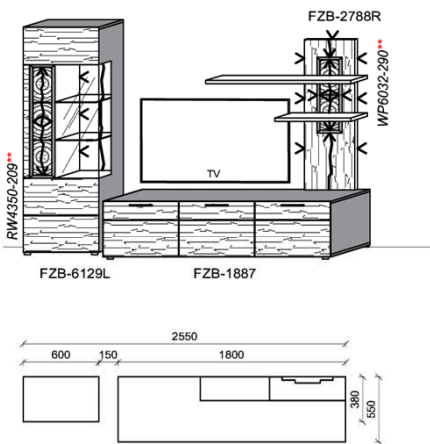

Kombination K003

spiegelseitig zur Abbildung: K903

Stck	Bezeichnung	Bestellnr.	Pr.1 (HH)	Pr.2 (AG)
1x	Standelement	FZB-6129L-__		
1x	TV-Unterteil	FZB-1887		
1x	Wandpaneel	FZB-2788R-__		
	K003-FZB-__	Σ		

Empfohlenes zusätzliches Beleuchtungspaket:

1x	Rückwandbel.	20,9 W	RW4350-209	
1x	Wandpaneelbel.	29,0 W	WP6032-290	
1x	Trafo-Set		TRA60