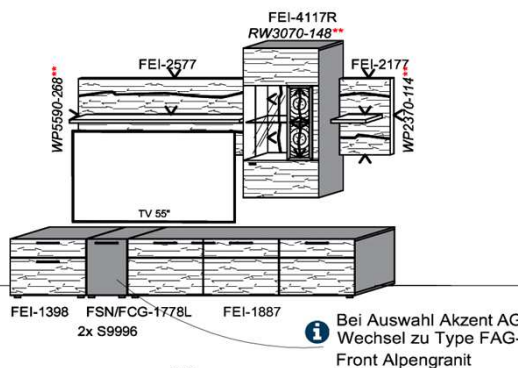

Kombination K012

spiegelseitig zur Abbildung: K912

Bei Auswahl Akzent AG
Wechsel zu Type FAG-1779L/R
Front Alpengranit

B: 272,8
H: 209
T: 55
Watt: 53

Stck	Bezeichnung	Bestellnr.	Pr.1 (HH)	Pr.2 (AG)
1x	TV-Unterteil (Front Lack SN/CG)F...-1778L oder wahlweise			
1x	TV-Unterteil (Front Alpengranit) FAG-1779L			
1x	TV-Unterteil	FEI-1398		
1x	TV-Unterteil	FEI-1887		
2x	Distanzblende	9996	à	
1x	Hängeelement	FEI-4117R-__		
1x	Wandpaneel	FEI-2577		
1x	Wandpaneel	FEI-2177		
	K012-FEI-__	Σ		

Empfohlenes zusätzliches Beleuchtungspaket:

1x	Rückwandbel.	14,8 W	RW3070-148	
1x	Wandboardbel.	26,8 W	WP5590-268	
1x	Wandboardbel.	11,4 W	WP2370-114	
1x	Trafo-Set		TRA60