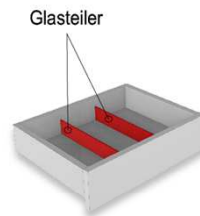

Bestellhinweis
Bitte betreffende Type und Schub angeben!

SE02

Best.Nr.:

Pr.:

Couchtische

- Holztischplatte
- Fuss wahlweise mit Hirnholzeinlage oder Alpengranit

B: 120
T: 80
H: 70
48

B: 80
T: 80
H: 48

Best.Nr.: FEI-CT120-__

FEI-CT080-__

Pr.1:

Pr.2:

Esszimmertisch

- Holztischplatte FEST
- Fuss wahlweise mit Hirnholzeinlage oder Alpengranit

B: 200
T: 95
H: 76

B: 180
T: 95
H: 76

B: 160
T: 95
H: 76

B: 200 - 280
T: 95
H: 76

B: 180 - 260
T: 95
H: 76

B: 160 - 240
T: 95
H: 76