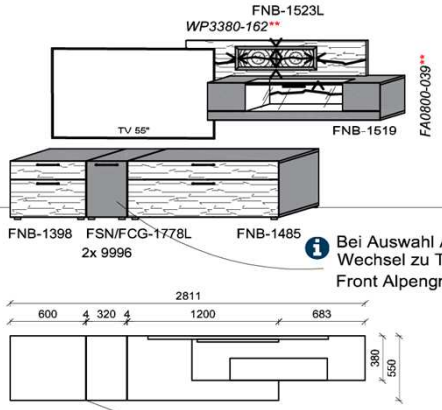

KITZALM - ALPINUM

Kombinationen

Front: Nussbaum (FNB)

Bitte bei der Bestellung angeben:

Pr. 1: Akzent Hirnholz (HH) | Korpus: Snow
Pr. 2: Akzent Alpengranit (AG) | Korpus: Carbondrau

Bestellhinweis (Beispiel)
Akzentschlüssel **HH** oder **AG**
FNB-4427L-__

Oberflächenhinweis
= Flächen in Lack Snow oder Carbondrau
= Hirnholzfläche (HH) wahlweise auch in Alpengranit (AG) erhältlich

Kombination K004

spiegelseitig zur Abbildung: K904

Bei Auswahl Akzent AG
Wechsel zu Type FAG-1779L/R
Front Alpengranit

B: 281,1
H: 144
T: 55
Watt: 20,1

Stck	Bezeichnung	Bestellnr.	Pr.1 (HH)	Pr.2 (AG)
1x	TV-Unterteil (Front Lack SN/CG) F..-1778L			
	oder wahlweise			
1x	TV-Unterteil (Front Alpengranit) FAG-1779L			
1x	TV-Unterteil	FNB-1398		
1x	TV-Unterteil	FNB-1485		
2x	Distanzblende	9996	à	
1x	Hängeelement	FNB-1519		
1x	Wandpaneel	FNB-1523L-__		
	K004-FNB-__	Σ		

Empfohlenes zusätzliches Beleuchtungspaket:

1x	Fachbel.	3,9 W	FA0800-039	
1x	Wandpaneelbel.	16,2 W	WP3380-162	
1x	Trafo-Set		TRA30