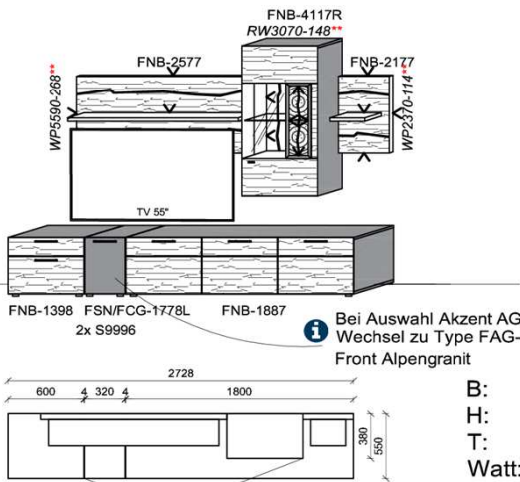

Kombination K012

spiegelseitig zur Abbildung: K912

Bei Auswahl Akzent AG Wechsel zu Type FAG-1779L/R Front Alpengranit

B: 272,8
H: 209
T: 55
Watt: 53

Stck	Bezeichnung	Bestellnr.	Pr.1 (HH)	Pr.2 (AG)
1x	TV-Unterteil (Front Lack SN/CG) F...-1778L			
1x	TV-Unterteil (Front Alpengranit) FAG-1779L			
1x	TV-Unterteil	FNB-1398		
1x	TV-Unterteil	FNB-1887		
2x	Distanzblende	9996	à	
1x	Hängeelement	FNB-4117R-		
1x	Wandpaneel	FNB-2577		
1x	Wandpaneel	FNB-2177		
		K012-FNB-__	Σ	

Empfohlenes zusätzliches Beleuchtungspaket:

1x	Rückwandbel.	14,8 W	RW3070-148	
1x	Wandboardbel.	26,8 W	WP5590-268	
1x	Wandboardbel.	11,4 W	WP2370-114	
1x	Trafo-Set		TRA60