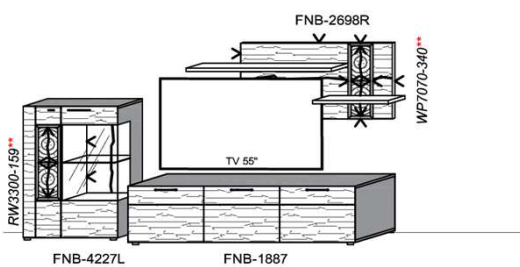

Kombination K002

spiegelseitig zur Abbildung: K902

B: 275
H: 162
T: 55
Watt: 49,9

Stck	Bezeichnung	Bestellnr.	Pr.1 (HH)	Pr.2 (AG)
1x	Standelement	FNB-4227L-__		
1x	TV-Unterteil	FNB-1887		
1x	Wandpaneel	FNB-2698R-__		
		K002-FNB-__	Σ	

Empfohlenes zusätzliches Beleuchtungspaket:

1x	Rückwandbel.	15,9 W	RW3300-159	
1x	Wandpaneelbel.	34 W	WP7070-340	
1x	Trafo-Set		TRA60