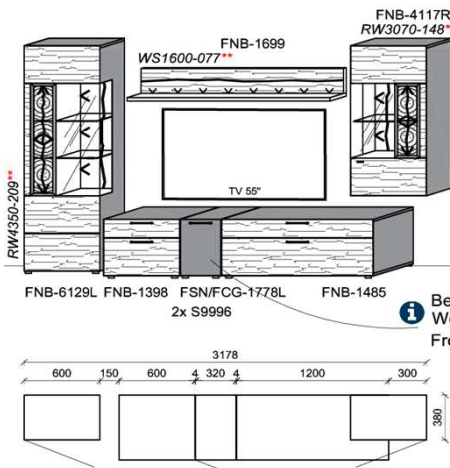

Kombination K011

spiegelseitig zur Abbildung: K911

Bei Auswahl Akzent AG Wechsel zu Type FAG-1779L/R Front Alpengranit

B: 317,8
H: 194
T: 55
Watt: 43,4

Stck	Bezeichnung	Bestellnr.	Pr.1 (HH)	Pr.2 (AG)
1x	TV-Unterteil (Front Lack SN/CG) F...-1778L			
1x	TV-Unterteil (Front Alpengranit) FAG-1779L			
1x	Standelement	FNB-6129L-		
1x	TV-Unterteil	FNB-1398		
1x	TV-Unterteil	FNB-1485		
2x	Distanzblende	9996	à	
1x	Hängeelement	FNB-4117R-		
1x	Wandboard	FNB-1699		
		K011-FNB-__	Σ	

Empfohlenes zusätzliches Beleuchtungspaket:

1x	Rückwandbel.	14,8 W	RW3070-148	
1x	Rückwandbel.	20,9 W	RW4350-209	
1x	Wandboardbel.	7,7 W	WS1600-077	
1x	Trafo-Set		TRA60