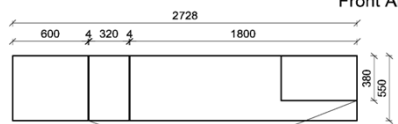

Kombination K009

spiegelseitig zur Abbildung: K909

B: 272,8
H: 202
T: 55
Watt: 22,5

Bei Auswahl Akzent AG
Wechsel zu Type FAG-1779L/R
Front Alpengranit

Stck	Bezeichnung	Bestellnr.	Pr.1 (HH)	Pr.2 (AG)
1x	TV-Unterteil (Front Lack SN/CG) F.-1778L oder wahlweise			
1x	TV-Unterteil (Front Alpengranit) FAG-1779L			
1x	TV-Unterteil	FNB-1398		
1x	TV-Unterteil	FNB-1887		
2x	Distanzblende	9996 à		
1x	Hängeelement	FNB-4117R-__		
1x	Wandboard	FNB-1699		
		K009-FNB-__	Σ	

Empfohlenes zusätzliches Beleuchtungspaket:

1x	Rückwandbel.	14,8 W	RW3070-148	
1x	Wandboardbel.	7,7 W	WS1600-077	
1x	Trafo-Set		TRA30