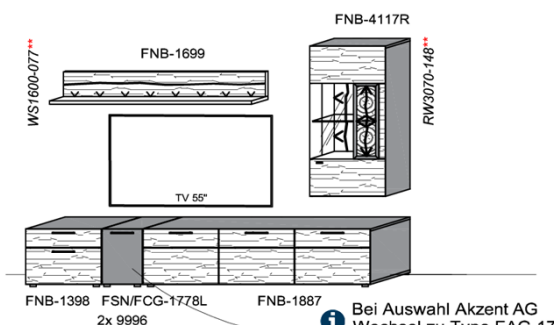

Kombination K009

spiegelseitig zur Abbildung: K909

B: 272,8
H: 202
T: 55
Watt: 22,5

Bei Auswahl Akzent AG
Wechsel zu Type FAG-1779L/R
Front Alpengranit

Stck	Bezeichnung	Bestellnr.	Pr.1 (HH)	Pr.2 (AG)
1x	TV-Unterteil (Front Lack SN/CG) F.-1778L oder wahlweise			
1x	TV-Unterteil (Front Alpengranit) FAG-1779L			
1x	TV-Unterteil	FNB-1398		
1x	TV-Unterteil	FNB-1887		
2x	Distanzblende	9996 à		
1x	Hängeelement	FNB-4117R-__		
1x	Wandboard	FNB-1699		
		K009-FNB-__	Σ	

Empfohlenes zusätzliches Beleuchtungspaket:

1x	Rückwandbel.	14,8 W	RW3070-148	
1x	Wandboardbel.	7,7 W	WS1600-077	
1x	Trafo-Set		TRA30