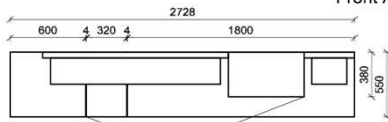

B: 272,8
H: 209
T: 55
Watt: 53

Stck	Bezeichnung	Bestellnr.	Pr.1 (HH)	Pr.2 (AG)
1x	TV-Unterteil (Front Lack SN/CG) F...-1778L oder wahlweise	F...-1778L		
1x	TV-Unterteil (Front Alpengranit) FAG-1779L	FAG-1779L		
1x	TV-Unterteil	FZB-1398		
1x	TV-Unterteil	FZB-1887		
2x	Distanzblende	9996 à		
1x	Hängeelement	FZB-4117R-__		
1x	Wandpaneel	FZB-2577		
1x	Wandpaneel	FZB-2177		
		K012-FZB-__ Σ		

Empfohlenes zusätzliches Beleuchtungspaket:

1x	Rückwandbel.	14,8 W	RW3070-148	
1x	Wandboardbel.	26,8 W	WP5590-268	
1x	Wandboardbel.	11,4 W	WP2370-114	
1x	Trafo-Set		TRA60