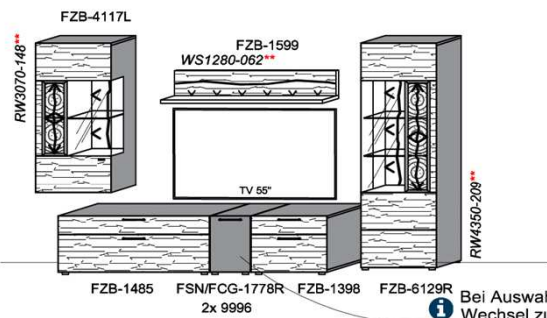

Oberflächenhinweis
= Flächen in Lack Snow oder Carbondgrau
= Hirnholzfläche (HH) wahlweise auch in Alpengranit (AG) erhältlich

Kombination K007

spiegelseitig zur Abbildung: K907

B: 317,8
H: 194
T: 55
Watt: 41,9