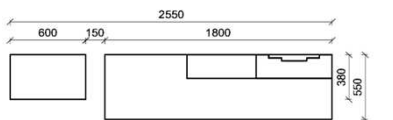

Kombination K003

spiegelseitig zur Abbildung: K903

B: 255
H: 194
T: 55
Watt: 49,9

Stck	Bezeichnung	Bestellnr.	Pr.1 (HH)	Pr.2 (AG)
1x	Standelement	FNB-6129L-__		
1x	TV-Unterteil	FNB-1887		
1x	Wandpaneel	FNB-2788R-__		
		K003-FNB-__	Σ	

Empfohlenes zusätzliches Beleuchtungspaket:

1x	Rückwandbel.	20,9 W	RW4350-209	
1x	Wandpaneelbel.	29,0 W	WP6032-290	
1x	Trafo-Set		TRA60