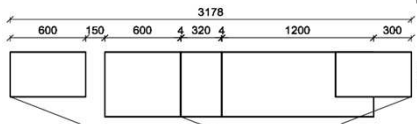

B: 317,8
H: 194
T: 55
Watt: 43,4

Stck	Bezeichnung	Bestellnr.	Pr.1 (HH)	Pr.2 (AG)
1x	TV-Unterteil (Front Lack SN/CG)F...-1778L oder wahlweise			
1x	TV-Unterteil (Front Alpengranit) FAG-1779L			
1x	Standelement	FEI-6129L-__		
1x	TV-Unterteil	FEI-1398		
1x	TV-Unterteil	FEI-1485		
2x	Distanzblende	9996	à	
1x	Hängeelement	FEI-4117R-__		
1x	Wandboard	FEI-1699		
	K011-FEI-__	Σ		

Empfohlenes zusätzliches Beleuchtungspaket:

1x	Rückwandbel.	14,8 W	RW3070-148	
1x	Rückwandbel.	20,9 W	RW4350-209	
1x	Wandboardbel.	7,7 W	WS1600-077	
1x	Trafo-Set		TRA60