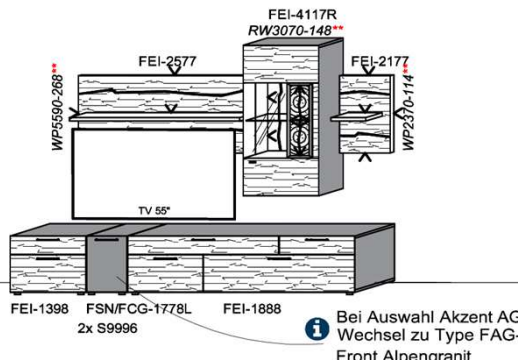

KITZALM - ALPINUM

Front: Eiche (FEI)

Kombinationen

Bitte bei der Bestellung angeben:

Pr. 1: Akzent Hirnholz (HH) | Korpus: Snow
Pr. 2: Akzent Alpengranit (AG) | Korpus: Carbondgrau

Bestellhinweis (Beispiel)
Akzentschlüssel HH oder AG
FEI-4427L-

Oberflächenhinweis
= Flächen in Lack Snow oder Carbondgrau
= Hirnholzfläche (HH) wahlweise auch in Alpengranit (AG) erhältlich

Kombination K010

spiegelseitig zur Abbildung: K910

Bei Auswahl Akzent AG
Wechsel zu Type FAG-1779L/R
Front Alpengranit

B: 272,8
H: 209
T: 55
Watt: 53

Stck	Bezeichnung	Bestellnr.	Pr.1 (HH)	Pr.2 (AG)
1x	TV-Unterteil (Front Lack SN/CG)F...-1778L oder wahlweise			
1x	TV-Unterteil (Front Alpengranit) FAG-1779L			
1x	TV-Unterteil	FEI-1398		
1x	TV-Unterteil	FEI-1888		
2x	Distanzblende	9996	à	
1x	Hängeelement	FEI-4117R-__		
1x	Wandpaneel	FEI-2577		
1x	Wandpaneel	FEI-2177		
	K010-FEI-__	Σ		

Empfohlenes zusätzliches Beleuchtungspaket:

1x	Rückwandbel.	14,8 W	RW3070-148	
1x	Wandboardbel.	26,8 W	WP5590-268	
1x	Wandboardbel.	11,4 W	WP2370-114	
1x	Trafo-Set		TRA60