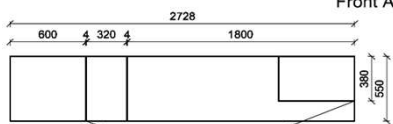

Kombination K009

spiegelseitig zur Abbildung: K909

Bei Auswahl Akzent AG
Wechsel zu Type FAG-1779L/R
Front Alpengranit

B: 272,8
H: 202
T: 55
Watt: 22,5

Stck	Bezeichnung	Bestellnr.	Pr.1 (HH)	Pr.2 (AG)
1x	TV-Unterteil (Front Lack SN/CG) F...-1778L oder wahlweise			
1x	TV-Unterteil (Front Alpengranit) FAG-1779L			
1x	TV-Unterteil	FEI-1398		
1x	TV-Unterteil	FEI-1887		
2x	Distanzblende	9996	à	
1x	Hängeelement	FEI-4117R-__		
1x	Wandboard	FEI-1699		
	K009-FEI-__ VZ:			

Empfohlenes zusätzliches Beleuchtungspaket:

1x	Rückwandbel.	14,8 W	RW3070-148	
1x	Wandboardbel.	7,7 W	WS1600-077	
1x	Trafo-Set		TRA30