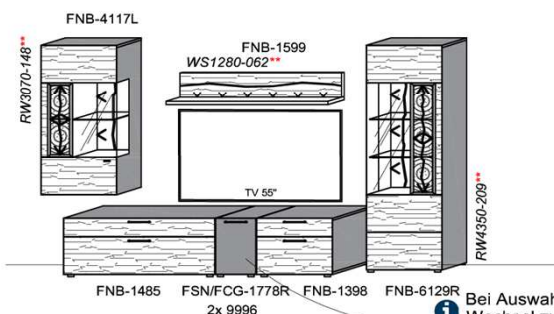

KITZALM - ALPINUM

Front: Nussbaum (FNB)

Kombinationen

Bitte bei der Bestellung angeben:

Pr. 1: Akzent Hirnholz (HH) | Korpus: Snow
Pr. 2: Akzent Alpengranit (AG) | Korpus: Carbondgrau

Bestellhinweis (Beispiel)
Akzentschlüssel HH oder AG
FNB-4427L-

Oberflächenhinweis
■ = Flächen in Lack Snow oder Carbondgrau
▨ = Hirnholzfläche (HH) wahlweise auch in Alpengranit (AG) erhältlich

Kombination K007

spiegelseitig zur Abbildung: K907

Bei Auswahl Akzent AG
Wechsel zu Type FAG-1779L/R
Front Alpengranit

B: 317,8
H: 194
T: 55
Watt: 41,9

Stck	Bezeichnung	Bestellnr.	Pr.1 (HH)	Pr.2 (AG)
1x	TV-Unterteil (Front Lack SN/CG) F.-1778R oder wahlweise			
1x	TV-Unterteil (Front Alpengranit) FAG-1779R			
1x	TV-Unterteil	FNB-1485		
1x	TV-Unterteil	FNB-1398		
2x	Distanzblende	9996 à		
1x	Hängeelement	FNB-4117L-__		
1x	Standelement	FNB-6129R-__		
1x	Wandboard	FNB-1599		
		K007-FNB-__	Σ	

Empfohlenes zusätzliches Beleuchtungspaket:

1x	Rückwandbel.	14,8 W	RW3070-148	
1x	Rückwandbel.	20,9 W	RW4350-209	
1x	Wandboardbel.	6,2 W	WS1280-062	
1x	Trafo-Set		TRA60