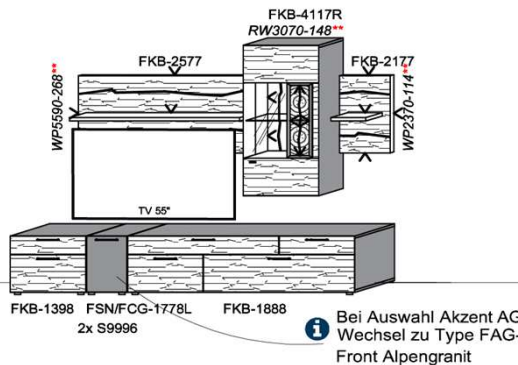

KITZALM - ALPINUM

Front: Kernbuche (FKB)

Kombinationen

Bitte bei der Bestellung angeben:

Pr. 1: Akzent Hirnholz (HH) | Korpus: Snow
Pr. 2: Akzent Alpengranit (AG) | Korpus: Carbondgrau

Bestellhinweis (Beispiel)
Akzentschlüssel HH oder AG
FKB-4427L-

Oberflächenhinweis
= Flächen in Lack Snow oder Carbondgrau
= Hirnholzfläche (HH) wahlweise auch in Alpengranit (AG) erhältlich

Kombination K010

spiegelseitig zur Abbildung: K910

Bei Auswahl Akzent AG Wechsel zu Type FAG-1779L/R Front Alpengranit

B: 272,8
H: 209
T: 55
Watt: 53

Stck	Bezeichnung	Bestellnr.	Pr.1 (HH)	Pr.2 (AG)
1x	TV-Unterteil (Front Lack SN/CG)F...-1778L oder wahlweise			
1x	TV-Unterteil (Front Alpengranit) FAG-1779L			
1x	TV-Unterteil	FKB-1398		
1x	TV-Unterteil	FKB-1888		
2x	Distanzblende	9996	à	
1x	Hängeelement	FKB-4117R-		
1x	Wandpaneel	FKB-2577		
1x	Wandpaneel	FKB-2177		
		K010-FKB-__	Σ	

Empfohlenes zusätzliches Beleuchtungspaket:

1x	Rückwandbel.	14,8 W	RW3070-148	
1x	Wandboardbel.	26,8 W	WP5590-268	
1x	Wandboardbel.	11,4 W	WP2370-114	
1x	Trafo-Set		TRA60