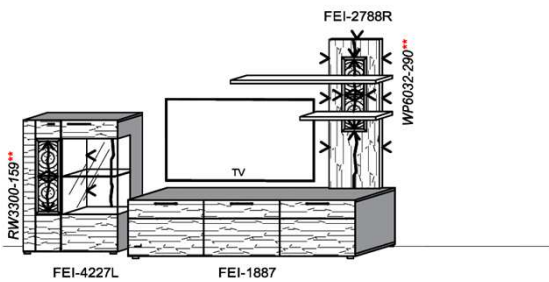

B: 275
H: 177,8
T: 55
Watt: 44,9

Stck	Bezeichnung	Bestellnr.	Pr.1 (HH)	Pr.2 (AG)
1x	Standelement	FEI-4227L-__		
1x	TV-Unterteil	FEI-1887		
1x	Wandpaneel	FEI-2788R-__		
	K008-FEI-__	Σ		

Empfohlenes zusätzliches Beleuchtungspaket: