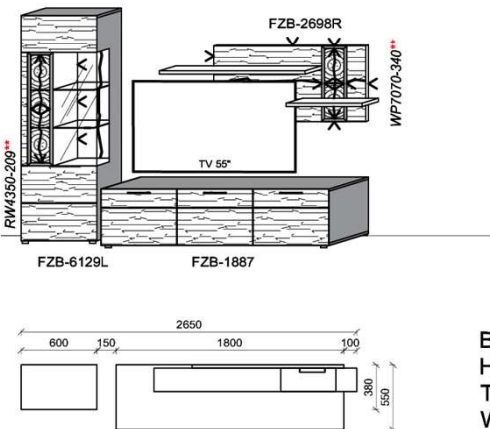

Kombination K006

spiegelseitig zur Abbildung: K906

B: 265
H: 194
T: 55
Watt: 54,9

Stck	Bezeichnung	Bestellnr.	Pr.1 (HH)	Pr.2 (AG)
1x	Standelement	FZB-6129L-__		
1x	TV-Unterteil	FZB-1887		
1x	Wandpaneel	FZB-2698R-__		
		K006-FZB-__	Σ	

Empfohlenes zusätzliches Beleuchtungspaket:

1x	Rückwandbel.	20,9 W	RW4350-209	
1x	Wandpaneelbel.	34,0 W	WP7070-340	
1x	Trafo-Set		TRA60