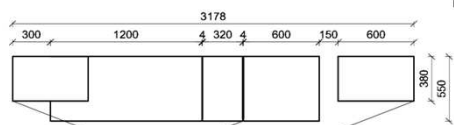

KITZALM - ALPINUM

Front: Nussbaum (FNB)

Kombinationen

Bitte bei der Bestellung angeben:

Pr. 1: Akzent Hirnholz (HH) | Korpus: Snow
Pr. 2: Akzent Alpengranit (AG) | Korpus: Carbondgrau

Bestellhinweis (Beispiel)
Akzentschlüssel HH oder AG
FNB-4427L-

Oberflächenhinweis
■ = Flächen in Lack Snow oder Carbondgrau
▨ = Hirnholzfläche (HH) wahlweise auch in Alpengranit (AG) erhältlich

Kombination K007

spiegelseitig zur Abbildung: K907

Bei Auswahl Akzent AG
Wechsel zu Type FAG-1779L/R
Front Alpengranit

B: 317,8
H: 194
T: 55
Watt: 41,9

Stck	Bezeichnung	Bestellnr.	Pr.1 (HH)	Pr.2 (AG)
1x	TV-Unterteil (Front Lack SN/CG) F.-1778R oder wahlweise			
1x	TV-Unterteil (Front Alpengranit) FAG-1779R			
1x	TV-Unterteil	FNB-1485		
1x	TV-Unterteil	FNB-1398		
2x	Distanzblende	9996 à		
1x	Hängeelement	FNB-4117L-__		
1x	Standelement	FNB-6129R-__		
1x	Wandboard	FNB-1599		
		K007-FNB-__	Σ	

Empfohlenes zusätzliches Beleuchtungspaket:

1x	Rückwandbel.	14,8 W	RW3070-148	
1x	Rückwandbel.	20,9 W	RW4350-209	
1x	Wandboardbel.	6,2 W	WS1280-062	
1x	Trafo-Set		TRA60