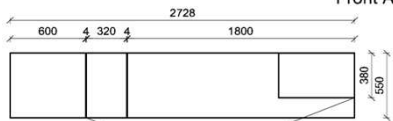

KITZALM - ALPINUM

Front: Nussbaum (FNB)

Kombinationen

Bitte bei der Bestellung angeben:

Pr. 1: Akzent Hirnholz (HH) | Korpus: Snow
Pr. 2: Akzent Alpengranit (AG) | Korpus: Carbondgrau

Bestellhinweis (Beispiel)
Akzentschlüssel HH oder AG
FNB-4427L-

Oberflächenhinweis
= Flächen in Lack Snow oder Carbondgrau
= Hirnholzfläche (HH) wahlweise auch in Alpengranit (AG) erhältlich

Kombination K001

spiegelseitig zur Abbildung: K901

B: 272,8
H: 202
T: 55
Watt: 22,5

Stck	Bezeichnung	Bestellnr.	Pr.1 (HH)	Pr.2 (AG)
1x	TV-Unterteil (Front Lack SN/CG) F...-1778L oder wahlweise			
1x	TV-Unterteil (Front Alpengranit) FAG-1779L			
1x	TV-Unterteil	FNB-1398		
1x	TV-Unterteil	FNB-1888		
2x	Distanzblende	9996	à	
1x	Hängeelement	FNB-4117R-		
1x	Wandboard	FNB-1699		
		K001-FNB-__	Σ	

Empfohlenes zusätzliches Beleuchtungspaket:

1x	Rückwandbel.	14,8 W	RW3070-148	
1x	Wandboardbel.	7,7 W	WS1600-077	
1x	Trafo-Set		TRA30