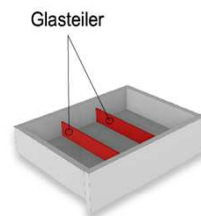

Bestellhinweis
Bitte betreffende Type und Schub angeben!

Best.Nr.:

SE02

Pr.:

Couchtische

- Holztischplatte
- Fuss wahlweise mit Hirnholzeinlage oder Alpengranit

B: 120
T: 80
H: 70
48

B: 80
T: 80
H: 48