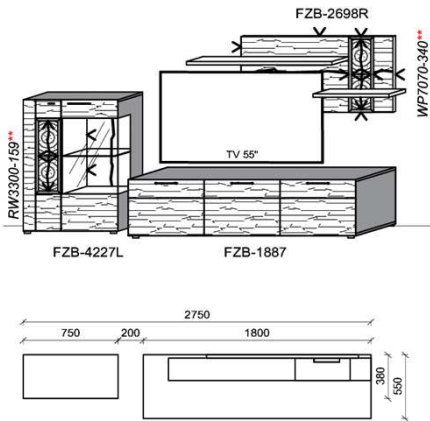

Kombination K002

spiegelseitig zur Abbildung: K902

Stck	Bezeichnung	Bestellnr.	Pr.1 (HH)	Pr.2 (AG)
1x	Standelement	FZB-4227L-__		
1x	TV-Unterteil	FZB-1887		
1x	Wandpaneel	FZB-2698R-__		
	K002-FZB-__	Σ		

Empfohlenes zusätzliches Beleuchtungspaket:

1x	Rückwandbel.	15,9 W	RW3300-159	
1x	Wandpaneelbel.	34 W	WP7070-340	
1x	Trafo-Set		TRA60