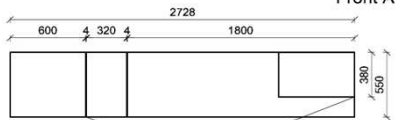

Kombination K009

spiegelseitig zur Abbildung: K909

FKB-1398 FSN/FCG-1778L FKB-1887
2x 9996

Bei Auswahl Akzent AG
Wechsel zu Type FAG-1779L/R
Front Alpengranit

B: 272,8
H: 202
T: 55
Watt: 22,5

Stck	Bezeichnung	Bestellnr.	Pr.1 (HH)	Pr.2 (AG)
1x	TV-Unterteil (Front Lack SN/CG)F..-1778L oder wahlweise			
1x	TV-Unterteil (Front Alpengranit) FAG-1779L			