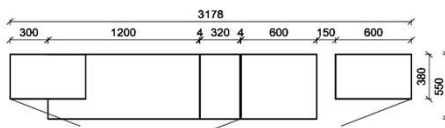

KITZALM - ALPINUM

Front: Eiche (FEI)

Kombinationen

Bitte bei der Bestellung angeben:

Pr. 1: Akzent Hirnholz (HH) | Korpus: Snow
Pr. 2: Akzent Alpengranit (AG) | Korpus: Carbondgrau

Bestellhinweis (Beispiel)
Akzentschlüssel HH oder AG
FEI-4427L-__

Oberflächenhinweis
■ = Flächen in Lack Snow oder Carbondgrau
■ = Hirnholzfläche (HH) wahlweise auch in Alpengranit (AG) erhältlich

Kombination K007

spiegelseitig zur Abbildung: K907

Bei Auswahl Akzent AG
Wechsel zu Type FAG-1779L/R
Front Alpengranit

B: 317,8
H: 194
T: 55
Watt: 41,9

Stck	Bezeichnung	Bestellnr.	Pr.1 (HH)	Pr.2 (AG)
1x	TV-Unterteil (Front Lack SN/CG) F...-1778R oder wahlweise			
1x	TV-Unterteil (Front Alpengranit) FAG-1779R			
1x	TV-Unterteil	FEI-1485		
1x	TV-Unterteil	FEI-1398		
2x	Distanzblende	9996	à	
1x	Hängeelement	FEI-4117L-__		
1x	Standelement	FEI-6129R-__		
1x	Wandboard	FEI-1599		
	K007-FEI-__	Σ		

Empfohlenes zusätzliches Beleuchtungspaket:

1x	Rückwandbel.	14,8 W	RW3070-148	
1x	Rückwandbel.	20,9 W	RW4350-209	
1x	Wandboardbel.	6,2 W	WS1280-062	
1x	Trafo-Set		TRA60