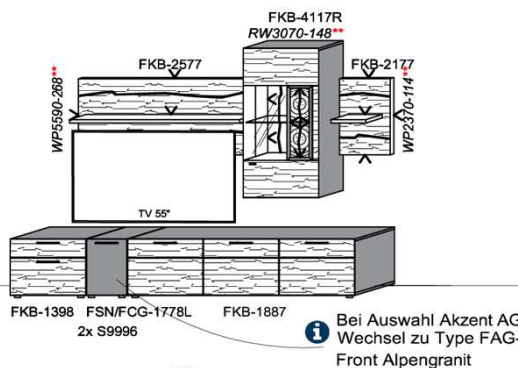

Kombination K012

spiegelseitig zur Abbildung: K912

Bei Auswahl Akzent AG Wechsel zu Type FAG-1779L/R Front Alpengranit

B: 272,8
H: 209
T: 55
Watt: 53

Stck	Bezeichnung	Bestellnr.	Pr.1 (HH)	Pr.2 (AG)
1x	TV-Unterteil (Front Lack SN/CG)F...-1778L oder wahlweise			
1x	TV-Unterteil (Front Alpengranit) FAG-1779L			
1x	TV-Unterteil	FKB-1398		
1x	TV-Unterteil	FKB-1887		
2x	Distanzblende	9996	à	
1x	Hängeelement	FKB-4117R-		
1x	Wandpaneel	FKB-2577		
1x	Wandpaneel	FKB-2177		
		K012-FKB-__	Σ	

Empfohlenes zusätzliches Beleuchtungspaket:

1x	Rückwandbel.	14,8 W	RW3070-148	
1x	Wandboardbel.	26,8 W	WP5590-268	
1x	Wandboardbel.	11,4 W	WP2370-114	
1x	Trafo-Set		TRA60