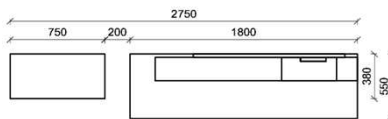

Kombination K002

spiegelseitig zur Abbildung: K902

B: 275
H: 162
T: 55
Watt: 49,9

Stck	Bezeichnung	Bestellnr.	Pr.1 (HH)	Pr.2 (AG)
1x	Standelement	FKB-4227L-__		
1x	TV-Unterteil	FKB-1887		
1x	Wandpaneel	FKB-2698R-__		
K002-FKB-__			Σ	

Empfohlenes zusätzliches Beleuchtungspaket:

1x	Rückwandbel.	15,9 W	RW3300-159	
1x	Wandpaneelbel.	34 W	WP7070-340	
1x	Trafo-Set		TRA60