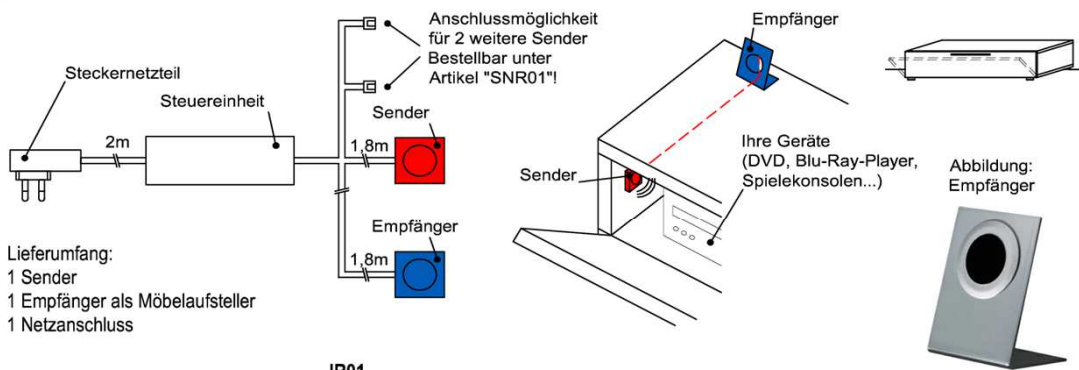

KITZALM - ALPINUM

Front: Kernbuche (FKB)

Zubehör, Tische

Bitte bei der Bestellung angeben:

Pr. 1: Akzent Hirnholz (HH) | Korpus: Snow
Pr. 2: Akzent Alpengranit (AG) | Korpus: Carbondgrau

Bestellhinweis (Beispiel)
Akzentschlüssel HH oder AG
FKB-4427L-__

Oberflächenhinweis
= Flächen in Lack Snow oder Carbondgrau
= Hirnholzfläche (HH) wahlweise auch in Alpengranit (AG) erhältlich

IR- Repeater (Funkübertragungs-Set)

Der Infrarot-Repeater ermöglicht Ihnen bei geschlossener Möbelklappe die dahinter stehenden Geräte anzusteuern.

Funktion:
Das Infrarot-Signal Ihrer Fernbedienung wird vom Empfänger aufgenommen und über den Sender in das jeweilige Möbelfach an Ihre Geräte weitergeleitet.

Anwendung:
Signalweiterleitung für Fernseher, HiFi-Anlagen, Spielekonsolen, DVD- & Blu-Ray-Player!

Lieferumfang:
1 Sender
1 Empfänger als Möbelaufsteller
1 Netzanschluss

Best.Nr.:

IR01

Pr.:

IR- Repeater Zusatzsender

1 Sender

Zusatzsender für die Signalübertragung in weiteren Multimediafächern!

Best.Nr.:

SNR01

Pr.:

Schubkasten Einteilungsset

1 paar Glasteiler für 3 Fächer

Hinweis:
Glasteiler in der Schubkastenbreite variabel einbaubar

Bestellhinweis
Bitte betreffende Type und Schub angeben!

Best.Nr.:

SE02

Pr.:

Couchtische

- Holztischplatte
- Fuss wahlweise mit Hirnholzeinlage oder Alpengranit

B: 120
T: 80
H: 70
48

B: 80
T: 80
H: 48

Best.Nr.: FKB-CT120-__

FKB-CT080-__

Pr.1:

Pr.2:

Esszimmertisch

- Holztischplatte FEST
- Fuss wahlweise mit Hirnholzeinlage oder Alpengranit

B: 200
T: 95
H: 76

B: 180
T: 95
H: 76

B: 160
T: 95
H: 76

- Holztischplatte AUSZIEHBAR
- Fuss wahlweise mit Hirnholzeinlage oder Alpengranit

B: 200 - 280
T: 95
H: 76

B: 180 - 260
T: 95
H: 76

B: 160 - 240
T: 95
H: 76

Best.Nr.: FKB-TF200-__ FKB-TF180-__ FKB-TF160-__

FKB-TA2028-__ FKB-TA1826-__ FKB-TA1624-__

Pr.1:

Pr.2: