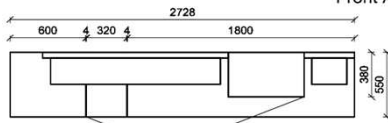

Kombination K010

spiegelseitig zur Abbildung: K910

Bei Auswahl Akzent AG
Wechsel zu Type FAG-1779L/R
Front Alpengranit

B: 272,8
H: 209
T: 55
Watt: 53

Stck	Bezeichnung	Bestellnr.	Pr.1 (HH)	Pr.2 (AG)
1x	TV-Unterteil (Front Lack SN/CG)F...-1778L oder wahlweise			
1x	TV-Unterteil (Front Alpengranit) FAG-1779L			
1x	TV-Unterteil	FEI-1398		
1x	TV-Unterteil	FEI-1888		
2x	Distanzblende	9996	à	
1x	Hängeelement	FEI-4117R-__		
1x	Wandpaneel	FEI-2577		
1x	Wandpaneel	FEI-2177		
	K010-FEI-__	Σ		