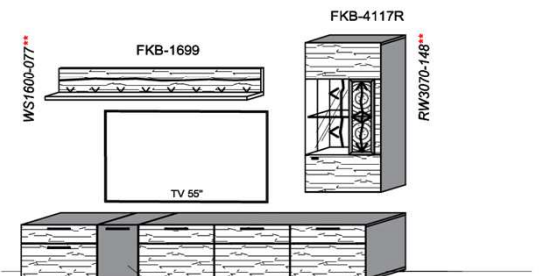

Kombination K009

spiegelseitig zur Abbildung: K909

FKB-1398 FSN/FCG-1778L FKB-1887
2x 9996

Bei Auswahl Akzent AG
Wechsel zu Type FAG-1779L/R
Front Alpengranit

B: 272,8
H: 202
T: 55
Watt: 22,5

Stck	Bezeichnung	Bestellnr.	Pr.1 (HH)	Pr.2 (AG)
1x	TV-Unterteil (Front Lack SN/CG)F..-1778L oder wahlweise			
1x	TV-Unterteil (Front Alpengranit) FAG-1779L			

1x	TV-Unterteil	FKB-1398		
1x	TV-Unterteil	FKB-1887		
2x	Distanzblende	9996	à	
1x	Hängeelement	FKB-4117R-__		
1x	Wandboard	FKB-1699		

K009-FKB-__ VZ:

Empfohlenes zusätzliches Beleuchtungspaket:

1x	Rückwandbel.	14,8 W	RW3070-148	
1x	Wandboardbel.	7,7 W	WS1600-077	
1x	Trafo-Set		TRA30