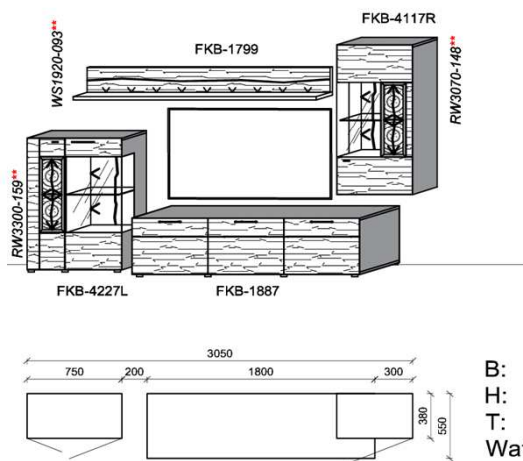

B: 281,1
H: 144
T: 55
Watt: 20,1

Empfohlenes zusätzliches Beleuchtungspaket:

1x	Fachbel.	3,9 W	FA0800-039	
1x	Wandpaneelbel.	16,2 W	WP3380-162	
1x	Trafo-Set		TRA30	

Kombination K005

spiegelseitig zur Abbildung: K905