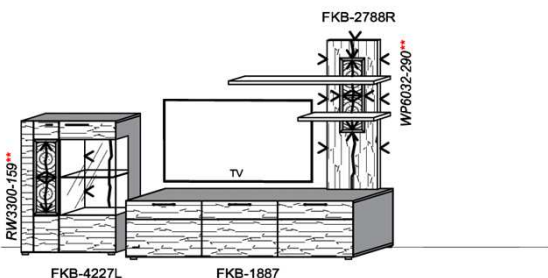

Kombination K008

spiegelseitig zur Abbildung: K908

FKB-4227L FKB-1887

B: 275
H: 177,8
T: 55
Watt: 44,9

Stck	Bezeichnung	Bestellnr.	Pr.1 (HH)	Pr.2 (AG)
1x	Standelement	FKB-4227L-__		
1x	TV-Unterteil	FKB-1887		
1x	Wandpaneel	FKB-2788R-__		

K008-FKB-__ Σ

Empfohlenes zusätzliches Beleuchtungspaket:

1x	Rückwandbel.	15,9 W	RW3300-159	
1x	Wandpaneelbel.	29,0 W	WP6032-290	
1x	Trafo-Set		TRA60