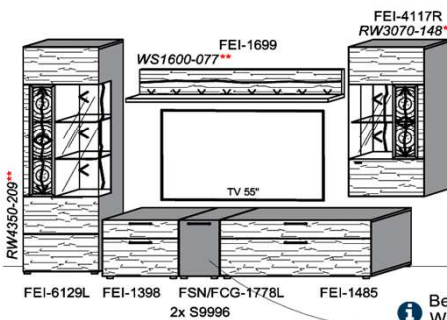

Kombination K011

spiegelseitig zur Abbildung: K911

Bei Auswahl Akzent AG
Wechsel zu Type FAG-1779L/R
Front Alpengranit

B: 317,8
H: 194
T: 55
Watt: 43,4

Stck	Bezeichnung	Bestellnr.	Pr.1 (HH)	Pr.2 (AG)
1x	TV-Unterteil (Front Lack SN/CG)F...-1778L oder wahlweise			
1x	TV-Unterteil (Front Alpengranit) FAG-1779L			
1x	Standelement	FEI-6129L-__		
1x	TV-Unterteil	FEI-1398		
1x	TV-Unterteil	FEI-1485		
2x	Distanzblende	9996	à	
1x	Hängeelement	FEI-4117R-__		
1x	Wandboard	FEI-1699		
	K011-FEI-__	Σ		

Empfohlenes zusätzliches Beleuchtungspaket:

1x	Rückwandbel.	14,8 W	RW3070-148	
1x	Rückwandbel.	20,9 W	RW4350-209	
1x	Wandboardbel.	7,7 W	WS1600-077	
1x	Trafo-Set		TRA60