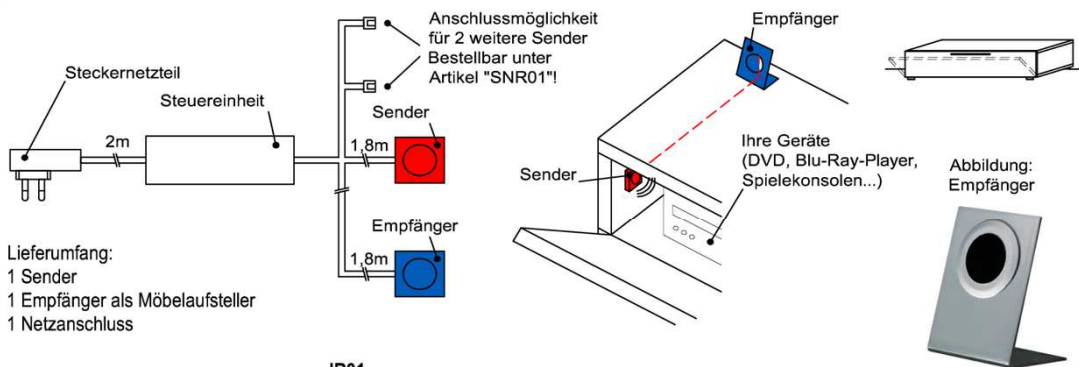

KITZALM - ALPINUM

Front: Eiche (FEI)

Zubehör, Tische

Bitte bei der Bestellung angeben:

Pr. 1: Akzent Hirnholz (HH) | Korpus: Snow
Pr. 2: Akzent Alpengranit (AG) | Korpus: Carbondgrau

Bestellhinweis (Beispiel)
Akzentschlüssel HH oder AG
FEI-4427L-__

Oberflächenhinweis
= Flächen in Lack Snow oder Carbondgrau
= Hirnholzfläche (HH) wahlweise auch in Alpengranit (AG) erhältlich

IR- Repeater (Funkübertragungs-Set)

Der Infrarot-Repeater ermöglicht Ihnen bei geschlossener Möbelklappe die dahinter stehenden Geräte anzusteuern.

Funktion:
Das Infrarot-Signal Ihrer Fernbedienung wird vom Empfänger aufgenommen und über den Sender in das jeweilige Möbelfach an Ihre Geräte weitergeleitet.

Anwendung:
Signalweiterleitung für Fernseher, HiFi-Anlagen, Spielekonsolen, DVD- & Blu-Ray-Player!

Lieferumfang:
1 Sender
1 Empfänger als Möbelaufsteller
1 Netzanschluss

IR01

Best.Nr.:

Pr.:

IR- Repeater Zusatzsender

1 Sender

Zusatzsender für die Signalübertragung in weiteren Multimediafächern!

SNR01

Best.Nr.:

Pr.:

Schubkasten Einteilungsset

1 paar Glasteiler für 3 Fächer

Hinweis:
Glasteiler in der Schubkastenbreite variabel einbaubar

Bestellhinweis
Bitte betreffende Type und Schub angeben!

SE02

Best.Nr.:

Pr.:

Couchtische

- Holztischplatte
- Fuss wahlweise mit Hirnholzeinlage oder Alpengranit

B: 120
T: 80
H: 70
48

B: 80
T: 80
H: 48

Best.Nr.: FEI-CT120-__

FEI-CT080-__

Pr.1:

Pr.2:

Esszimmertisch

- Holztischplatte FEST
- Fuss wahlweise mit Hirnholzeinlage oder Alpengranit

B: 200
T: 95
H: 76

B: 180
T: 95
H: 76

B: 160
T: 95
H: 76

B: 200 - 280
T: 95
H: 76

B: 180 - 260
T: 95
H: 76

B: 160 - 240
T: 95
H: 76

Best.Nr.: FEI-TF200-__

FEI-TF180-__

FEI-TF160-__

FEI-TA2028-__

FEI-TA1826-__

FEI-TA1624-__

Pr.1:

Pr.2: