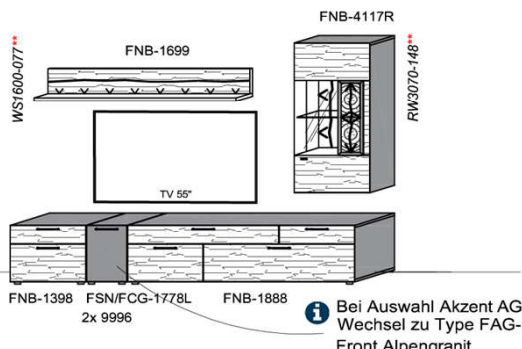

KITZALM - ALPINUM

Front: Nussbaum (FNB)

Kombinationen

Bitte bei der Bestellung angeben:

Pr. 1: Akzent Hirnholz (HH) | Korpus: Snow
Pr. 2: Akzent Alpengranit (AG) | Korpus: Carbondgrau

Bestellhinweis (Beispiel)
Akzentschlüssel HH oder AG
FNB-4427L-

Oberflächenhinweis
= Flächen in Lack Snow oder Carbondgrau
= Hirnholzfläche (HH) wahlweise auch in Alpengranit (AG) erhältlich

Kombination K001

spiegelseitig zur Abbildung: K901

B: 272,8
H: 202
T: 55
Watt: 22,5

Stck	Bezeichnung	Bestellnr.	Pr.1 (HH)	Pr.2 (AG)
1x	TV-Unterteil (Front Lack SN/CG) F...-1778L oder wahlweise			
1x	TV-Unterteil (Front Alpengranit) FAG-1779L			
1x	TV-Unterteil	FNB-1398		
1x	TV-Unterteil	FNB-1888		
2x	Distanzblende	9996	à	
1x	Hängeelement	FNB-4117R-		
1x	Wandboard	FNB-1699		
		K001-FNB-__	Σ	

Empfohlenes zusätzliches Beleuchtungspaket:

1x	Rückwandbel.	14,8 W	RW3070-148	
1x	Wandboardbel.	7,7 W	WS1600-077	
1x	Trafo-Set		TRA30