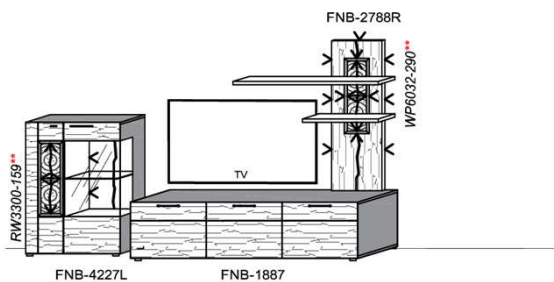

Kombination K008

spiegelseitig zur Abbildung: K908

B: 275
H: 177,8
T: 55
Watt: 44,9

Stck	Bezeichnung	Bestellnr.	Pr.1 (HH)	Pr.2 (AG)
1x	Standelement	FNB-4227L-__		
1x	TV-Unterteil	FNB-1887		
1x	Wandpaneel	FNB-2788R-__		
		K008-FNB-__	Σ	

Empfohlenes zusätzliches Beleuchtungspaket:

1x	Rückwandbel.	15,9 W	RW3300-159	
1x	Wandpaneelbel.	29,0 W	WP6032-290	
1x	Trafo-Set		TRA60