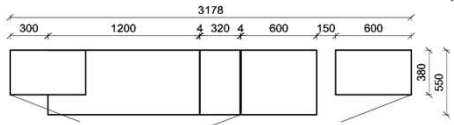

Oberflächenhinweis
= Flächen in Lack Snow oder Carbondgrau
= Hirnholzfläche (HH) wahlweise auch in Alpengranit (AG) erhältlich

Kombination K007

spiegelseitig zur Abbildung: K907

B: 317,8
H: 194
T: 55
Watt: 41,9