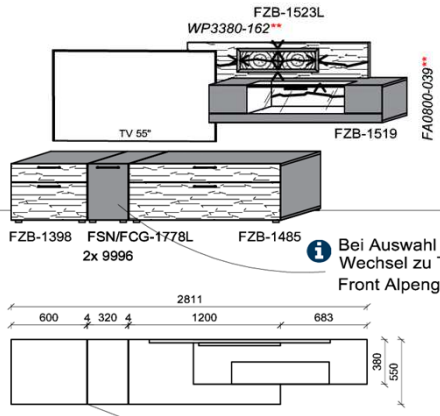

KITZALM - ALPINUM

Kombinationen

Front: Zirbe (FZB)

Bitte bei der Bestellung angeben:

Pr. 1: Akzent Hirnholz (HH) | Korpus: Snow
Pr. 2: Akzent Alpengranit (AG) | Korpus: Carbonsgrau

Bestellhinweis (Beispiel)
Akzentschlüssel HH oder AG
FZB-4427L-

Oberflächenhinweis
☐ = Flächen in Lack Snow oder Carbonsgrau
☒ = Hirnholzfläche (HH) wahlweise auch in Alpengranit (AG) erhältlich

Kombination K004

spiegelseitig zur Abbildung: K904

i Bei Auswahl Akzent AG Wechsel zu Type FAG-1779L/R Front Alpengranit

B: 281,1
H: 144
T: 55
Watt: 20,1

Stck	Bezeichnung	Bestellnr.	Pr.1 (HH)	Pr.2 (AG)
1x	TV-Unterteil (Front Lack SN/CG) F...-1778L			
	oder wahlweise			
1x	TV-Unterteil (Front Alpengranit) FAG-1779L			
1x	TV-Unterteil	FZB-1398		
1x	TV-Unterteil	FZB-1485		
2x	Distanzblende	9996	à	
1x	Hängeelement	FZB-1519		
1x	Wandpaneel	FZB-1523L-		
		K004-FZB-__	Σ	

Empfohlenes zusätzliches Beleuchtungspaket:

1x	Fachbel.	3,9 W	FA0800-039	
1x	Wandpaneelbel.	16,2 W	WP3380-162	
1x	Trafo-Set		TRA30