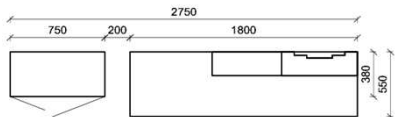

Kombination K008

spiegelseitig zur Abbildung: K908

B: 275
H: 177,8
T: 55
Watt: 44,9

Stck	Bezeichnung	Bestellnr.	Pr.1 (HH)	Pr.2 (AG)
1x	Standelement	FZB-4227L-__		
1x	TV-Unterteil	FZB-1887		
1x	Wandpaneel	FZB-2788R-__		
		K008-FZB-__	Σ	

Empfohlenes zusätzliches Beleuchtungspaket:

1x	Rückwandbel.	15,9 W	RW3300-159	
1x	Wandpaneelbel.	29,0 W	WP6032-290	
1x	Trafo-Set		TRA60