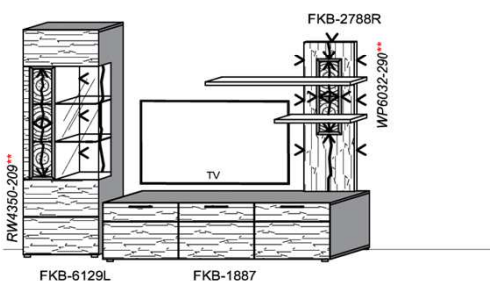

Kombination K003

spiegelseitig zur Abbildung: K903

B: 255
H: 194
T: 55
Watt: 49,9

Stck	Bezeichnung	Bestellnr.	Pr.1 (HH)	Pr.2 (AG)
1x	Standelement	FKB-6129L-__		
1x	TV-Unterteil	FKB-1887		
1x	Wandpaneel	FKB-2788R-__		
K003-FKB-__VZ:			Σ	

Empfohlenes zusätzliches Beleuchtungspaket:

1x	Rückwandbel.	20,9 W	RW4350-209	
1x	Wandpaneelbel.	29,0 W	WP6032-290	
1x	Trafo-Set		TRA60