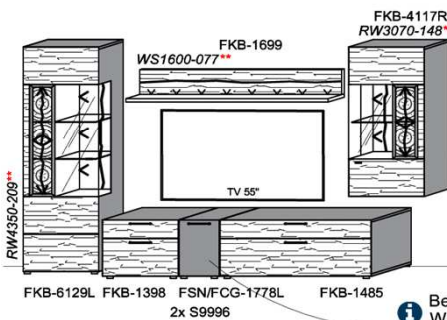

Kombination K011

spiegelseitig zur Abbildung: K911

Bei Auswahl Akzent AG Wechsel zu Type FAG-1779L/R Front Alpengranit

B: 317,8
H: 194
T: 55
Watt: 43,4

Stck	Bezeichnung	Bestellnr.	Pr.1 (HH)	Pr.2 (AG)
1x	TV-Unterteil (Front Lack SN/CG)F...-1778L oder wahlweise			
1x	TV-Unterteil (Front Alpengranit) FAG-1779L			
1x	Standelement	FKB-6129L-		
1x	TV-Unterteil	FKB-1398		
1x	TV-Unterteil	FKB-1485		
2x	Distanzblende	9996	à	
1x	Hängeelement	FKB-4117R-		
1x	Wandboard	FKB-1699		
		K011-FKB-__	Σ	

Empfohlenes zusätzliches Beleuchtungspaket:

1x	Rückwandbel.	14,8 W	RW3070-148	
1x	Rückwandbel.	20,9 W	RW4350-209	
1x	Wandboardbel.	7,7 W	WS1600-077	
1x	Trafo-Set		TRA60