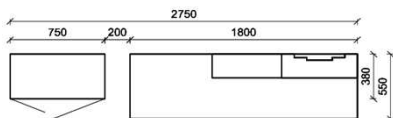

Kombination K008

spiegelseitig zur Abbildung: K908

B: 275
H: 177,8
T: 55
Watt: 44,9

Stck	Bezeichnung	Bestellnr.	Pr.1 (HH)	Pr.2 (AG)
1x	Standelement	FEI-4227L-__		
1x	TV-Unterteil	FEI-1887		
1x	Wandpaneel	FEI-2788R-__		
	K008-FEI-__	Σ		

Empfohlenes zusätzliches Beleuchtungspaket:

1x	Rückwandbel.	15,9 W	RW3300-159	
1x	Wandpaneelbel.	29,0 W	WP6032-290	
1x	Trafo-Set		TRA60