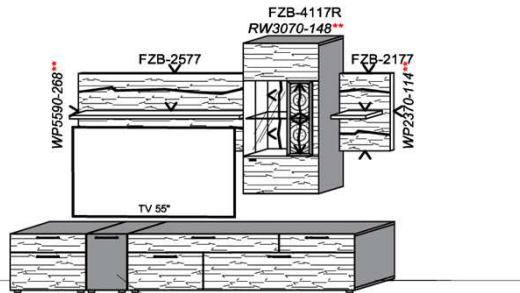

KITZALM - ALPINUM

Kombinationen

Front: Zirbe (FZB)

Bitte bei der Bestellung angeben:

Pr. 1: Akzent Hirnholz (HH) | Korpus: Snow
Pr. 2: Akzent Alpengranit (AG) | Korpus: Carbondgrau

Bestellhinweis (Beispiel)
Akzentschlüssel HH oder AG
FZB-4427L-

Oberflächenhinweis
= Flächen in Lack Snow oder Carbondgrau
= Hirnholzfläche (HH) wahlweise auch in Alpengranit (AG) erhältlich

Kombination K010

spiegelseitig zur Abbildung: K910

FZB-1398 FSN/FCG-1778L FZB-1888
2x S9996

Bei Auswahl Akzent AG Wechsel zu Type FAG-1779L/R Front Alpengranit

B: 272,8
H: 209
T: 55
Watt: 53

Stck	Bezeichnung	Bestellnr.	Pr.1 (HH)	Pr.2 (AG)
1x	TV-Unterteil (Front Lack SN/CG) F...-1778L oder wahlweise	F...-1778L		
1x	TV-Unterteil (Front Alpengranit) FAG-1779L	FAG-1779L		
1x	TV-Unterteil	FZB-1398		
1x	TV-Unterteil	FZB-1888		
2x	Distanzblende	9996 à		
1x	Hängeelement	FZB-4117R-__		
1x	Wandpaneel	FZB-2577		
1x	Wandpaneel	FZB-2177		
		K010-FZB-__ Σ		

Empfohlenes zusätzliches Beleuchtungspaket:

1x	Rückwandbel.	14,8 W	RW3070-148	
1x	Wandboardbel.	26,8 W	WP5590-268	
1x	Wandboardbel.	11,4 W	WP2370-114	
1x	Trafo-Set		TRA60