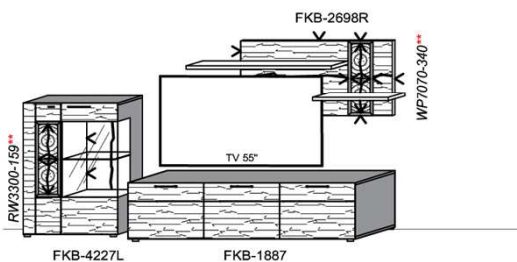

Kombination K002

spiegelseitig zur Abbildung: K902

B: 275
H: 162
T: 55
Watt: 49,9

Stck	Bezeichnung	Bestellnr.	Pr.1 (HH)	Pr.2 (AG)
1x	Standelement	FKB-4227L-__		
1x	TV-Unterteil	FKB-1887		
1x	Wandpaneel	FKB-2698R-__		
K002-FKB-__			Σ	

Empfohlenes zusätzliches Beleuchtungspaket:

1x	Rückwandbel.	15,9 W	RW3300-159	
1x	Wandpaneelbel.	34 W	WP7070-340	
1x	Trafo-Set		TRA60