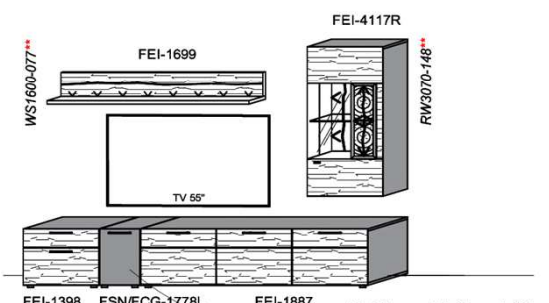

Kombination K009

spiegelseitig zur Abbildung: K909

Bei Auswahl Akzent AG
Wechsel zu Type FAG-1779L/R
Front Alpengranit

B: 272,8
H: 202
T: 55
Watt: 22,5

Stck	Bezeichnung	Bestellnr.	Pr.1 (HH)	Pr.2 (AG)
1x	TV-Unterteil (Front Lack SN/CG) F...-1778L oder wahlweise			
1x	TV-Unterteil (Front Alpengranit) FAG-1779L			
1x	TV-Unterteil	FEI-1398		
1x	TV-Unterteil	FEI-1887		
2x	Distanzblende	9996	à	
1x	Hängeelement	FEI-4117R-__		
1x	Wandboard	FEI-1699		
	K009-FEI-__ VZ:			

Empfohlenes zusätzliches Beleuchtungspaket:

1x	Rückwandbel.	14,8 W	RW3070-148	
1x	Wandboardbel.	7,7 W	WS1600-077	
1x	Trafo-Set		TRA30