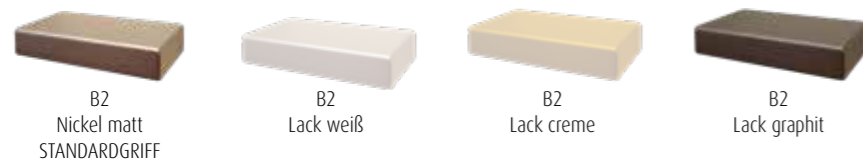

Lack weiß	PG1	Birke	PG1	
Lack creme	PG1	Asteiche	PG1	
Lack graphit	PG1	Kernbuche	PG1	Cognac antik PG2

LACK

Wir verwenden umweltschonenden UV-härtenden Wasserlack. Diese Oberfläche zeichnet sich durch eine hohe Strapazierfähigkeit und gute Gebrauchseigenschaft aus. Zur Reinigung sollten Lackoberflächen am besten nur abgestaubt oder mit einem weichen, leicht feuchten Baumwolltuch ohne Zusatzmittel gereinigt werden.

KRANZPLATTE

GRIFFE

B 42 mm, T 20 mm, H 8 mm

Wird bei der Bestellung keine Griffvariante angegeben, liefern wir **standardmäßig** den **Griff B2** (Nickel matt). Die Positionierung der Griffe erfolgt analog den Abbildungen in der Preisliste, je nach Zusammenstellung kann eine Optimierung der Griffposition durch unsere Sachbearbeitung erfolgen.