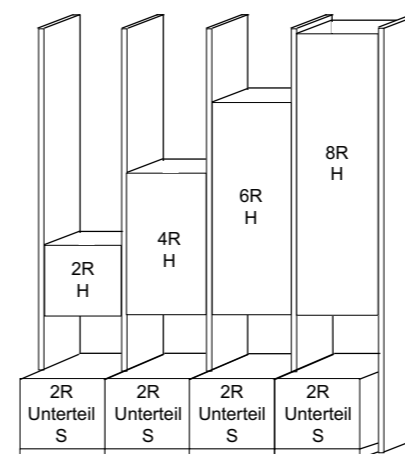

BREITENRASTER

Das System bietet bei Standelementen 7 und bei Aufsatzelementen 5 unterschiedliche Höhen an. Stand- und Unterteilelemente können beliebig miteinander kombiniert werden. Innerhalb des Systems haben Stand-, Aufsatz- und Hängeelemente die gleiche Typ-Nummer und den gleichen Preis. Sie unterscheiden sich nur durch den Wegfall der unteren Platte und der Stellfüße. Somit sind die Aufsatzelemente ca. 4 cm niedriger als die Standelemente. Bei Bestellungen geben Sie nur den Verwendungszweck „S“ für Standelemente und „A“ für Aufsatzelemente an. Insgesamt stehen 4 Standardbreiten (46, 57.5, 69 und 92 cm) zur Verfügung.

HÖHENRASTER

Neben Stand- und Aufsatzelementen können auch Hängeelemente zwischen Stollen und Korpusen geplant werden. Bei Bestellungen bitte nur den Verwendungszweck „H“ für Hängeelemente angeben. Durch den automatischen Wegfall der Stellfüße und der Sockelplatte sind die Hängeelemente ca. 4 cm niedriger als die Standelemente. Insgesamt stehen 4 Breiten (46, 58, 69, 92 cm) zur Verfügung.