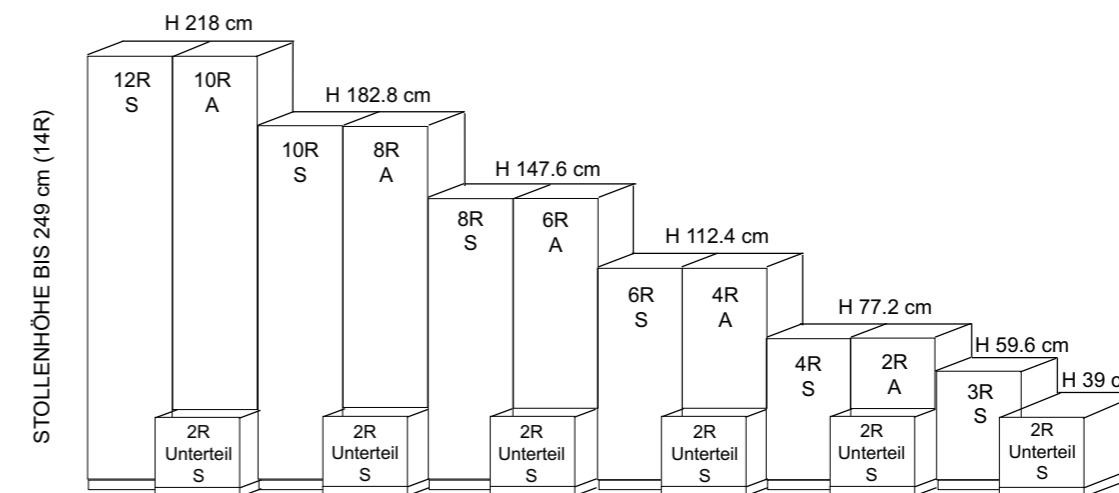

HÖHENRASTER

Neben Stand- und Aufsatzelementen können auch Hängeelemente zwischen Stollen und Korpusen geplant werden. Bei Bestellungen bitte nur den Verwendungszweck „H“ für Hängeelemente angeben. Durch den automatischen Wegfall der Stellfüße und der Sockelplatte sind die Hängeelemente ca. 4 cm niedriger als die Standelemente. Insgesamt stehen 4 Breiten (46, 58, 69, 92 cm) zur Verfügung.