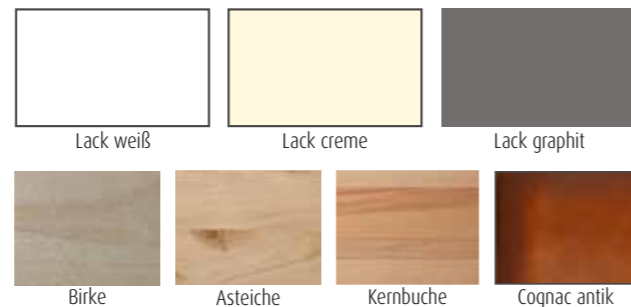

SYSTEMBESCHREIBUNG

FARBEN:

BESTELLUNG FARBEN

Bei einer Bestellung kann jede Wandkombination bzw. jedes Element entweder einfarbig (Lack weiß, Lack creme, Lack graphit, Birke, Asteiche oder Kernbuche furniert sowie in Cognac antik (Ahorn Furnier in Cognac antik gebeizt)) bestellt werden. Soll die ausgesuchte Kombination mehrfarbig werden, können Sie die Front in der Farbe unabhängig von Korpus auswählen. Bitte beachten Sie das nur eine Korpusfarbe innerhalb einer Wandkombination möglich ist.