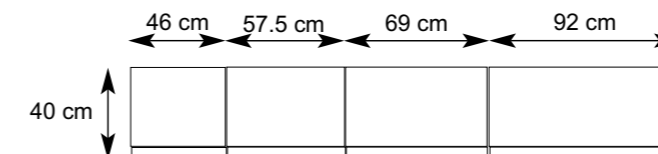

BREITENRASTER

Das System bietet bei Standelementen 7 und bei Aufsatzelementen 5 unterschiedliche Höhen an. Stand- und Unterteilelemente können beliebig miteinander kombiniert werden. Innerhalb des Systems haben Stand-, Aufsatz- und Hängeelemente die gleiche Typ-Nummer und den gleichen Preis. Sie unterscheiden sich nur durch den Wegfall der unteren Platte und der Stellfüße. Somit sind die Aufsatzelemente ca. 4 cm niedriger als die Standelemente. Bei Bestellungen geben Sie nur den Verwendungszweck „S“ für Standelemente und „A“ für Aufsatzelemente an. Insgesamt stehen 4 Standardbreiten (46, 57.5, 69 und 92 cm) zur Verfügung.