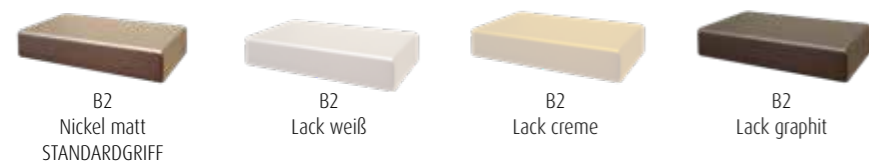

Lack weiß	PG1	Birke	PG1
Lack creme	PG1	Asteiche	PG1
Lack graphit	PG1	Kernbuche	PG1
		Cognac antik	PG2

LACK

Wir verwenden umweltschonenden UV-härtenden Wasserlack. Diese Oberfläche zeichnet sich durch eine hohe Strapazierfähigkeit und gute Gebrauchseigenschaft aus. Zur Reinigung sollten Lackoberflächen am besten nur abgestaubt oder mit einem weichen, leicht feuchten Baumwolltuch ohne Zusatzmittel gereinigt werden.

KRANZPLATTE

GRIFFE

B 42 mm, T 20 mm, H 8 mm

Wird bei der Bestellung keine Griffvariante angegeben, liefern wir **standardmäßig** den **Griff B2** (Nickel matt). Die Positionierung der Griffe erfolgt analog den Abbildungen in der Preisliste, je nach Zusammenstellung kann eine Optimierung der Griffposition durch unsere Sachbearbeitung erfolgen.