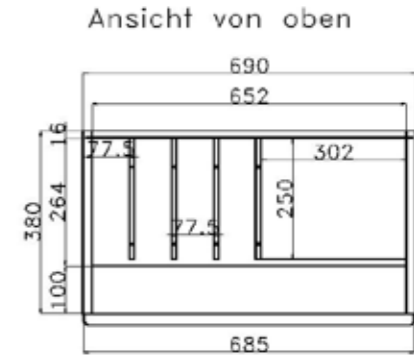

Schreibfach –Korpusbreite 69cm