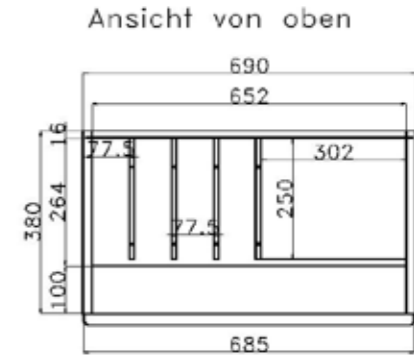

INNENEINTEILUNG
SCHREIBFACH & BARFACH

Barfach
Korpusbreite 69cm

Barfach
Korpusbreite 92cm

Schreibfach –Korpusbreite 69cm

Schreibfach –Korpusbreite 92cm