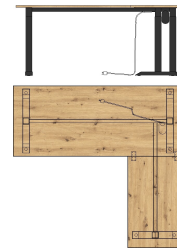

Sets

52 02 HU 27

Schreibtisch
höhenverstellbar
von 72 cm bis 120 cm
inkl. Motor mit
Memory-Funktion

best. aus Typen - 70/8S

ca. 160 / 72 / 77

52 02 HU 28

Winkel-Schreibtisch
höhenverstellbar
von 64 cm bis 129 cm
inkl. Motor mit
Memory-Funktion

best. aus Typen - 72/8S

ca. 185 / 64 / 177

Art.-Nr.

Beschreibung

Breite / Höhe / Tiefe (cm)

52 02 HU 30

Schreibtisch
höhenverstellbar
Platte furniert
von 72 cm bis 120 cm
inkl. Motor mit
Memory-Funktion

best. aus Typen - 71/8S

ca. 160 / 72 / 77

52 02 HU 31

Winkel-Schreibtisch
höhenverstellbar
Platte furniert
von 64 cm bis 129 cm
inkl. Motor mit
Memory-Funktion

best. aus Typen - 73/8S

ca. 185 / 64 / 177

Art.-Nr.

Beschreibung

Breite / Höhe / Tiefe (cm)