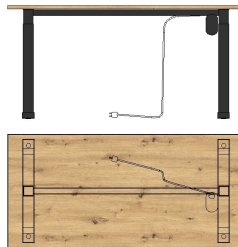

Sets

52 02 HU 27

Schreibtisch
höhenverstellbar
von 72 cm bis 120 cm
inkl. Motor mit
Memory-Funktion

best. aus Typen - 70/8S

ca. 160 / 72 / 77