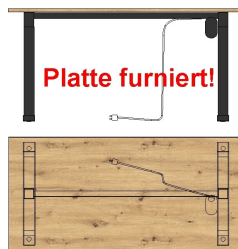

Sets

52 02 HU 27

Schreibtisch
höhenverstellbar
von 72 cm bis 120 cm
inkl. Motor mit
Memory-Funktion

best. aus Typen - 70/8S

ca. 160 / 72 / 77

52 02 HU 28

Winkel-Schreibtisch
höhenverstellbar
von 64 cm bis 129 cm
inkl. Motor mit
Memory-Funktion

best. aus Typen - 72/8S

ca. 185 / 64 / 177

Art.-Nr.

Beschreibung

Breite / Höhe / Tiefe (cm)

52 02 HU 30

Schreibtisch
höhenverstellbar
Platte furniert
von 72 cm bis 120 cm
inkl. Motor mit
Memory-Funktion

best. aus Typen - 71/8S