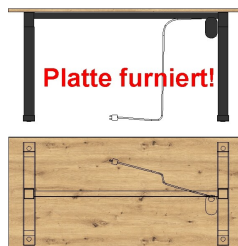

Füße	Kunststoffgleiter
Schubkastenauszug	Softclose, mit Selbsteinzug
Türstopper	Softclose
Griff	Metall, schwarz matt
Besondere Hinweise	Alle Fächer mit Ordnerhöhe. Type 30 und 31 mit furnierter Platte!
Herkunftsland	Polen

Sets

52 02 HU 27

Schreibtisch
höhenverstellbar
von 72 cm bis 120 cm
inkl. Motor mit
Memory-Funktion

best. aus Typen - 70/8S

ca. 160 / 72 / 77

52 02 HU 28

Winkel-Schreibtisch
höhenverstellbar
von 64 cm bis 129 cm
inkl. Motor mit
Memory-Funktion

best. aus Typen - 72/8S

ca. 185 / 64 / 177

Art.-Nr.

Beschreibung

Breite / Höhe / Tiefe (cm)

52 02 HU 30

Schreibtisch
höhenverstellbar
Platte furniert
von 72 cm bis 120 cm
inkl. Motor mit
Memory-Funktion

best. aus Typen - 71/8S