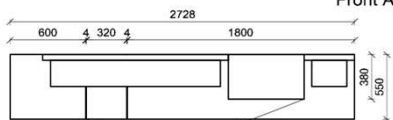

B: 272,8
H: 209
T: 55
Watt: 53

Stck	Bezeichnung	Bestellnr.	Pr.1 (HH)	Pr.2 (AG)
1x	TV-Unterteil (Front Lack SN/CG) F...-1778L oder wahlweise			
1x	TV-Unterteil (Front Alpengranit) FAG-1779L			
1x	TV-Unterteil	FKB-1398		
1x	TV-Unterteil	FKB-1887		
2x	Distanzblende	9996	à	
1x	Hängeelement	FKB-4117R-		
1x	Wandpaneel	FKB-2577		
1x	Wandpaneel	FKB-2177		

K012-FKB-__ Σ

Empfohlenes zusätzliches Beleuchtungspaket:

1x	Rückwandbel.	14,8 W	RW3070-148	
1x	Wandboardbel.	26,8 W	WP5590-268	
1x	Wandboardbel.	11,4 W	WP2370-114	
1x	Trafo-Set		TRA60