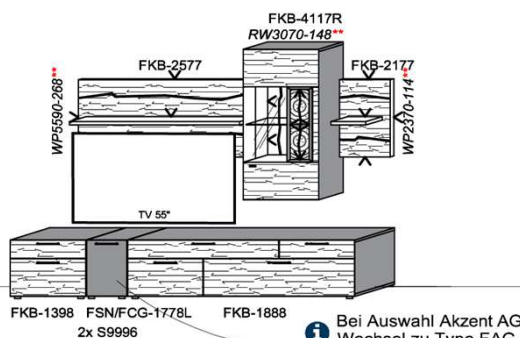

KITZALM - ALPINUM

Front: Kernbuche (FKB)

Kombinationen

Bitte bei der Bestellung angeben:

Pr. 1: Akzent Hirnholz (HH) | Korpus: Snow
Pr. 2: Akzent Alpengranit (AG) | Korpus: Carbondgrau

Bestellhinweis (Beispiel)
Akzentschlüssel HH oder AG
FKB-4427L-

Oberflächenhinweis
= Flächen in Lack Snow oder Carbondgrau
= Hirnholzfläche (HH) wahlweise auch in Alpengranit (AG) erhältlich

Kombination K010

spiegelseitig zur Abbildung: K910

Bei Auswahl Akzent AG Wechsel zu Type FAG-1779L/R Front Alpengranit

B: 272,8
H: 209
T: 55
Watt: 53

Stck	Bezeichnung	Bestellnr.	Pr.1 (HH)	Pr.2 (AG)
1x	TV-Unterteil (Front Lack SN/CG) F...-1778L oder wahlweise			
1x	TV-Unterteil (Front Alpengranit) FAG-1779L			
1x	TV-Unterteil	FKB-1398		
1x	TV-Unterteil	FKB-1888		
2x	Distanzblende	9996	à	
1x	Hängeelement	FKB-4117R-		
1x	Wandpaneel	FKB-2577		
1x	Wandpaneel	FKB-2177		

K010-FKB-__ Σ

Empfohlenes zusätzliches Beleuchtungspaket:

1x	Rückwandbel.	14,8 W	RW3070-148	
1x	Wandboardbel.	26,8 W	WP5590-268	
1x	Wandboardbel.	11,4 W	WP2370-114	
1x	Trafo-Set		TRA60