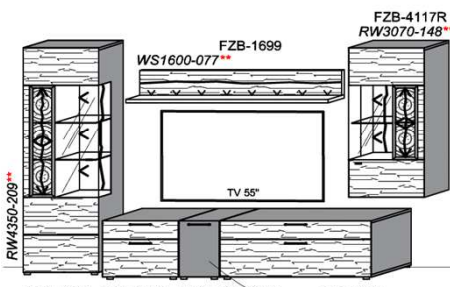

Kombination K011

spiegelseitig zur Abbildung: K911

FZB-6129L FZB-1398 FSN/FCG-1778L FZB-1485
2x S9996

i Bei Auswahl Akzent AG Wechsel zu Type FAG-1779L/R Front Alpengranit