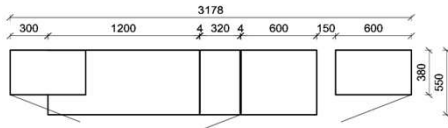

B: 317,8
H: 194
T: 55
Watt: 41,9

Empfohlenes zusätzliches Beleuchtungspaket:

1x	Rückwandbel.	14,8 W	RW3070-148	
1x	Rückwandbel.	20,9 W	RW4350-209	
1x	Wandboardbel.	6,2 W	WS1280-062	
1x	Trafo-Set		TRA60