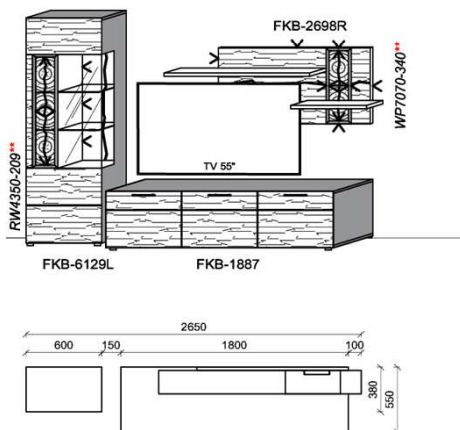

Kombination K006

spiegelseitig zur Abbildung: K906

Stck	Bezeichnung	Bestellnr.	Pr.1 (HH)	Pr.2 (AG)
1x	Standelement	FKB-6129L		
1x	TV-Unterteil	FKB-1887		
1x	Wandpaneel	FKB-2698R		
	K006-FKB-__VZ:			

Empfohlenes zusätzliches Beleuchtungspaket:

1x	Rückwandbel.	20,9 W	RW4350-209	
1x	Wandpaneelbel.	34,0 W	WP7070-340	
1x	Trafo-Set		TRA60