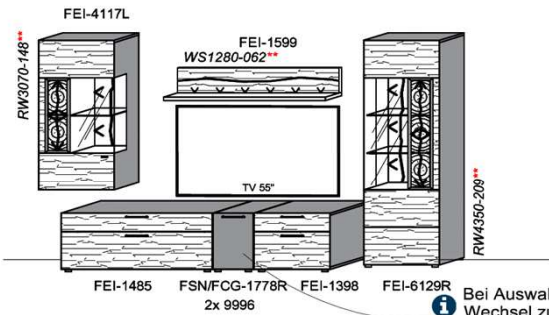

KITZALM - ALPINUM

Front: Eiche (FEI)

Kombinationen

Bitte bei der Bestellung angeben:

Pr. 1: Akzent Hirnholz (HH) | Korpus: Snow
Pr. 2: Akzent Alpengranit (AG) | Korpus: Carbondgrau

Bestellhinweis (Beispiel)
Akzentschlüssel HH oder AG
FEI-4427L-__

Oberflächenhinweis
■ = Flächen in Lack Snow oder Carbondgrau
■ = Hirnholzfläche (HH) wahlweise auch in Alpengranit (AG) erhältlich

Kombination K007

spiegelseitig zur Abbildung: K907

Bei Auswahl Akzent AG
Wechsel zu Type FAG-1779L/R
Front Alpengranit

B: 317,8
H: 194
T: 55
Watt: 41,9

Stck	Bezeichnung	Bestellnr.	Pr.1 (HH)	Pr.2 (AG)
1x	TV-Unterteil (Front Lack SN/CG) F...-1778R oder wahlweise			
1x	TV-Unterteil (Front Alpengranit) FAG-1779R			
1x	TV-Unterteil	FEI-1485		
1x	TV-Unterteil	FEI-1398		
2x	Distanzblende	9996	à	
1x	Hängeelement	FEI-4117L-__		
1x	Standelement	FEI-6129R-__		
1x	Wandboard	FEI-1599		
			K007-FEI-__ Σ	

Empfohlenes zusätzliches Beleuchtungspaket:

1x	Rückwandbel.	14,8 W	RW3070-148	
1x	Rückwandbel.	20,9 W	RW4350-209	
1x	Wandboardbel.	6,2 W	WS1280-062	
1x	Trafo-Set		TRA60