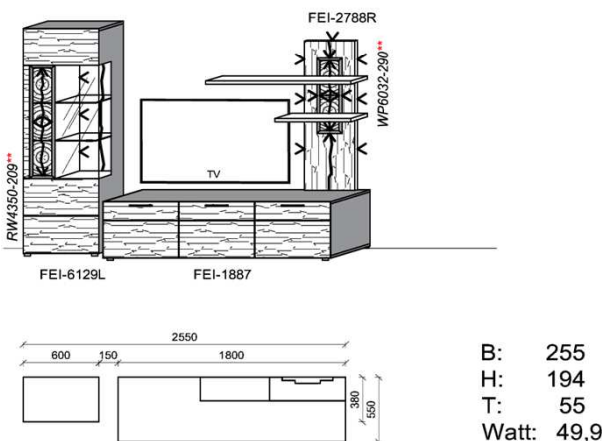

Kombination K003

spiegelseitig zur Abbildung: K903

Stck	Bezeichnung	Bestellnr.	Pr.1 (HH)	Pr.2 (AG)
1x	Standelement	FEI-6129L-__		
1x	TV-Unterteil	FEI-1887		
1x	Wandpaneel	FEI-2788R-__		
		K003-FEI-__VZ:		

Empfohlenes zusätzliches Beleuchtungspaket:

1x	Rückwandbel.	20,9 W	RW4350-209	
1x	Wandpaneelbel.	29,0 W	WP6032-290	
1x	Trafo-Set		TRA60