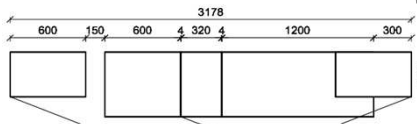

B: 317,8
H: 194
T: 55
Watt: 43,4

Stck	Bezeichnung	Bestellnr.	Pr.1 (HH)	Pr.2 (AG)
1x	TV-Unterteil (Front Lack SN/CG)F...-1778L oder wahlweise			
1x	TV-Unterteil (Front Alpengranit) FAG-1779L			
1x	Standelement	FEI-6129L-__		
1x	TV-Unterteil	FEI-1398		
1x	TV-Unterteil	FEI-1485		
2x	Distanzblende	9996	à	
1x	Hängeelement	FEI-4117R-__		
1x	Wandboard	FEI-1699		
		K011-FEI-__	Σ	

Empfohlenes zusätzliches Beleuchtungspaket:

1x	Rückwandbel.	14,8 W	RW3070-148	
1x	Rückwandbel.	20,9 W	RW4350-209	
1x	Wandboardbel.	7,7 W	WS1600-077	
1x	Trafo-Set		TRA60