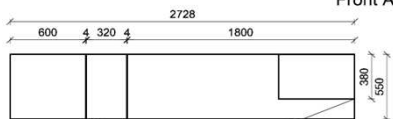

Kombination K009

spiegelseitig zur Abbildung: K909

B: 272,8
H: 202
T: 55
Watt: 22,5

Bei Auswahl Akzent AG
Wechsel zu Type FAG-1779L/R
Front Alpengranit

Stck	Bezeichnung	Bestellnr.	Pr.1 (HH)	Pr.2 (AG)
1x	TV-Unterteil (Front Lack SN/CG)F..-1778L oder wahlweise	F..-1778L		
1x	TV-Unterteil (Front Alpengranit) FAG-1779L	FAG-1779L		
1x	TV-Unterteil	FKB-1398		
1x	TV-Unterteil	FKB-1887		
2x	Distanzblende	9996	à	
1x	Hängeelement	FKB-4117R-__		
1x	Wandboard	FKB-1699		
		K009-FKB-__VZ:	Σ	

Empfohlenes zusätzliches Beleuchtungspaket:

1x	Rückwandbel.	14,8 W	RW3070-148	
1x	Wandboardbel.	7,7 W	WS1600-077	
1x	Trafo-Set		TRA30