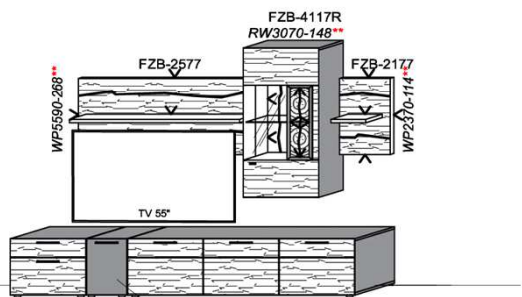

Kombination K012

spiegelseitig zur Abbildung: K912

FZB-1398 FSN/FCG-1778L FZB-1887
2x S9996

i Bei Auswahl Akzent AG Wechsel zu Type FAG-1779L/R Front Alpengranit

B: 272,8
H: 209
T: 55
Watt: 53

Stck	Bezeichnung	Bestellnr.	Pr.1 (HH)	Pr.2 (AG)
1x	TV-Unterteil (Front Lack SN/CG)F...-1778L oder wahlweise	F...-1778L		
1x	TV-Unterteil (Front Alpengranit) FAG-1779L	FAG-1779L		
1x	TV-Unterteil	FZB-1398		
1x	TV-Unterteil	FZB-1887		
2x	Distanzblende	9996 à		
1x	Hängeelement	FZB-4117R-__		
1x	Wandpaneel	FZB-2577		
1x	Wandpaneel	FZB-2177		
		K012-FZB-__ Σ		

Empfohlenes zusätzliches Beleuchtungspaket:

1x	Rückwandbel.	14,8 W	RW3070-148	
1x	Wandboardbel.	26,8 W	WP5590-268	
1x	Wandboardbel.	11,4 W	WP2370-114	
1x	Trafo-Set		TRA60