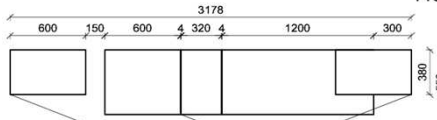

B: 317,8
H: 194
T: 55
Watt: 43,4

Stck	Bezeichnung	Bestellnr.	Pr.1 (HH)	Pr.2 (AG)
1x	TV-Unterteil (Front Lack SN/CG)F...-1778L oder wahlweise	F...-1778L		
1x	TV-Unterteil (Front Alpengranit) FAG-1779L	FAG-1779L		
1x	Standelement	FZB-6129L-__		
1x	TV-Unterteil	FZB-1398		
1x	TV-Unterteil	FZB-1485		
2x	Distanzblende	9996 à		
1x	Hängeelement	FZB-4117R-__		
1x	Wandboard	FZB-1699		
		K011-FZB-__ Σ		

Empfohlenes zusätzliches Beleuchtungspaket:

1x	Rückwandbel.	14,8 W	RW3070-148	
1x	Rückwandbel.	20,9 W	RW4350-209	
1x	Wandboardbel.	7,7 W	WS1600-077	
1x	Trafo-Set		TRA60