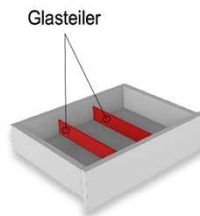

Bestellhinweis
Bitte betreffende Type und Schub angeben!

Best.Nr.:

SE02

Pr.:

Couchtische

- Holztischplatte
- Fuss wahlweise mit Hirnholzeinlage oder Alpengranit

B: 120
T: 80
H: 70
48

B: 80
T: 80
H: 48

Best.Nr.:

FEI-CT120-__

FEI-CT080-__

Pr.1:
Pr.2:

Esszimmertisch

- Holztischplatte FEST
- Fuss wahlweise mit Hirnholzeinlage oder Alpengranit

B: 200
T: 95
H: 76

B: 180
T: 95
H: 76

B: 160
T: 95
H: 76