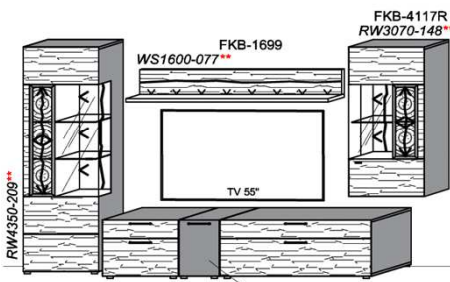

Kombination K011

spiegelseitig zur Abbildung: K911

Bei Auswahl Akzent AG Wechsel zu Type FAG-1779L/R Front Alpengranit