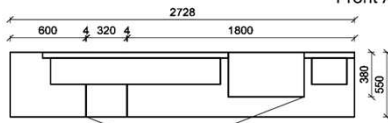

Kombination K010

spiegelseitig zur Abbildung: K910

Bei Auswahl Akzent AG Wechsel zu Type FAG-1779L/R Front Alpengranit

B: 272,8
H: 209
T: 55
Watt: 53

Stck	Bezeichnung	Bestellnr.	Pr.1 (HH)	Pr.2 (AG)
1x	TV-Unterteil (Front Lack SN/CG)F...-1778L oder wahlweise			
1x	TV-Unterteil (Front Alpengranit) FAG-1779L			
1x	TV-Unterteil	FEI-1398		
1x	TV-Unterteil	FEI-1888		
2x	Distanzblende	9996	à	
1x	Hängeelement	FEI-4117R-__		
1x	Wandpaneel	FEI-2577		
1x	Wandpaneel	FEI-2177		
		K010-FEI-__	Σ	