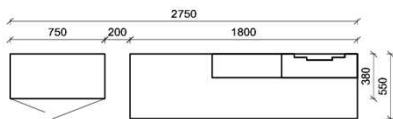

Kombination K008

spiegelseitig zur Abbildung: K908

B: 275
H: 177,8
T: 55
Watt: 44,9

Stck	Bezeichnung	Bestellnr.	Pr.1 (HH)	Pr.2 (AG)
1x	Standelement	FKB-4227L-__		
1x	TV-Unterteil	FKB-1887		
1x	Wandpaneel	FKB-2788R-__		
		K008-FKB-__	Σ	

Empfohlenes zusätzliches Beleuchtungspaket:

1x	Rückwandbel.	15,9 W	RW3300-159	
1x	Wandpaneelbel.	29,0 W	WP6032-290	
1x	Trafo-Set		TRA60