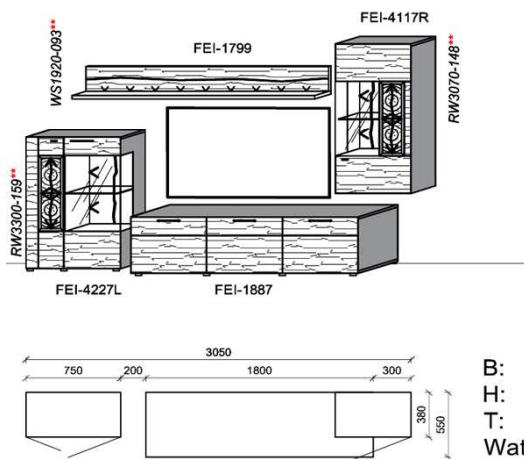

Kombination K005

spiegelseitig zur Abbildung: K905

Stck	Bezeichnung	Bestellnr.	Pr.1 (HH)	Pr.2 (AG)
1x	Standelement	FEI-4227L-__		
1x	TV-Unterteil	FEI-1887		
1x	Hängeelement	FEI-4117R-__		
1x	Wandboard	FEI-1799		
		K005-FEI-__ VZ		