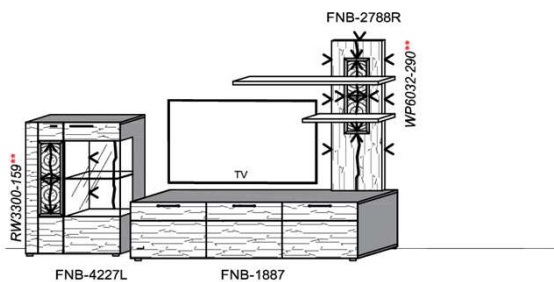

Kombination K008

spiegelseitig zur Abbildung: K908

Stck	Bezeichnung	Bestellnr.	Pr.1 (HH)	Pr.2 (AG)
1x	Standelement	FNB-4227L-		
1x	TV-Unterteil	FNB-1887		
1x	Wandpaneel	FNB-2788R-		
		K008-FNB-__	Σ	

Empfohlenes zusätzliches Beleuchtungspaket: