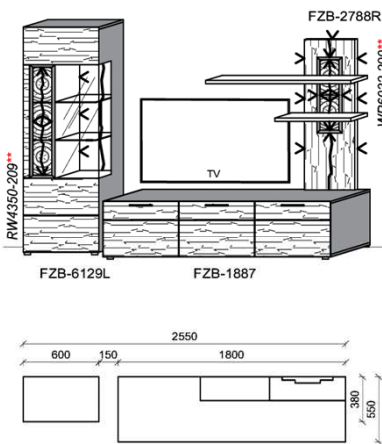

Kombination K003

spiegelseitig zur Abbildung: K903

Stck	Bezeichnung	Bestellnr.	Pr.1 (HH)	Pr.2 (AG)
1x	Standelement	FZB-6129L-__		
1x	TV-Unterteil	FZB-1887		
1x	Wandpaneel	FZB-2788R-__		
	K003-FZB-__	Σ		

Empfohlenes zusätzliches Beleuchtungspaket:

1x	Rückwandbel.	20,9 W	RW4350-209	
1x	Wandpaneelbel.	29,0 W	WP6032-290	
1x	Trafo-Set		TRA60