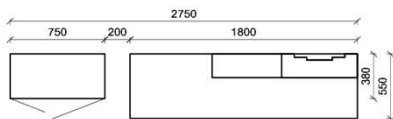

B: 275
H: 177,8
T: 55
Watt: 44,9