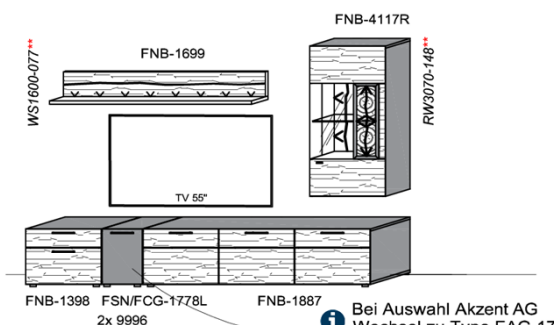

Kombination K009

spiegelseitig zur Abbildung: K909

Stck	Bezeichnung	Bestellnr.	Pr.1 (HH)	Pr.2 (AG)
1x	TV-Unterteil (Front Lack SN/CG) F.-1778L oder wahlweise			
1x	TV-Unterteil (Front Alpengranit) FAG-1779L			
1x	TV-Unterteil	FNB-1398		
1x	TV-Unterteil	FNB-1887		
2x	Distanzblende	9996	à	
1x	Hängeelement	FNB-4117R-		
1x	Wandboard	FNB-1699		
		K009-FNB-__	Σ	

Bei Auswahl Akzent AG
Wechsel zu Type FAG-1779L/R
Front Alpengranit

K009-FNB-__ Σ

B: 272,8
H: 202
T: 55
Watt: 22,5

Empfohlenes zusätzliches Beleuchtungspaket:

1x	Rückwandbel.	14,8 W	RW3070-148	
1x	Wandboardbel.	7,7 W	WS1600-077	
1x	Trafo-Set		TRA30