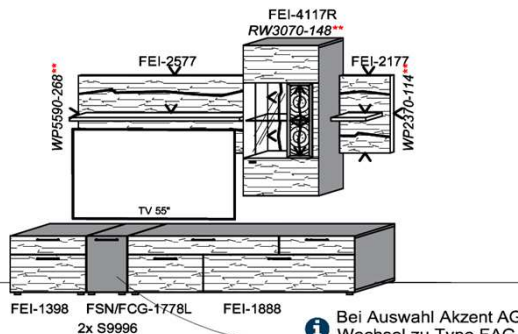

KITZALM - ALPINUM

Front: Eiche (FEI)

Kombinationen

Bitte bei der Bestellung angeben:

Pr. 1: Akzent Hirnholz (HH) | Korpus: Snow
Pr. 2: Akzent Alpengranit (AG) | Korpus: Carbondgrau

Bestellhinweis (Beispiel)
Akzentschlüssel HH oder AG
FEI-4427L-

Oberflächenhinweis
= Flächen in Lack Snow oder Carbondgrau
= Hirnholzfläche (HH) wahlweise auch in Alpengranit (AG) erhältlich

Kombination K010

spiegelseitig zur Abbildung: K910

Bei Auswahl Akzent AG Wechsel zu Type FAG-1779L/R Front Alpengranit

B: 272,8
H: 209
T: 55
Watt: 53

Stck	Bezeichnung	Bestellnr.	Pr.1 (HH)	Pr.2 (AG)
1x	TV-Unterteil (Front Lack SN/CG)F...-1778L oder wahlweise			
1x	TV-Unterteil (Front Alpengranit) FAG-1779L			
1x	TV-Unterteil	FEI-1398		
1x	TV-Unterteil	FEI-1888		
2x	Distanzblende	9996	à	
1x	Hängeelement	FEI-4117R-__		
1x	Wandpaneel	FEI-2577		
1x	Wandpaneel	FEI-2177		
		K010-FEI-__	Σ	

Empfohlenes zusätzliches Beleuchtungspaket:

1x	Rückwandbel.	14,8 W	RW3070-148	
1x	Wandboardbel.	26,8 W	WP5590-268	
1x	Wandboardbel.	11,4 W	WP2370-114	
1x	Trafo-Set		TRA60