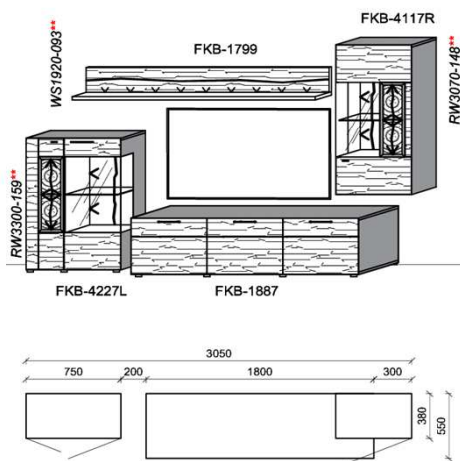

Kombination K005

spiegelseitig zur Abbildung: K905

Stck	Bezeichnung	Bestellnr.	Pr.1 (HH)	Pr.2 (AG)
1x	Standelement	FKB-4227L-__		
1x	TV-Unterteil	FKB-1887		
1x	Hängeelement	FKB-4117R-__		
1x	Wandboard	FKB-1799		
	K005-FKB-__VZ:			

Empfohlenes zusätzliches Beleuchtungspaket:

1x	Rückwandbel.	15,9 W	RW3300-159	
1x	Rückwandbel.	14,8 W	RW3070-148	
1x	Wandboardbel.	9,3 W	WS1920-093	
1x	Trafo-Set		TRA60