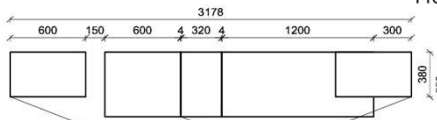

B: 317,8
H: 194
T: 55
Watt: 43,4

Stck	Bezeichnung	Bestellnr.	Pr.1 (HH)	Pr.2 (AG)
1x	TV-Unterteil (Front Lack SN/CG) F...-1778L oder wahlweise			
1x	TV-Unterteil (Front Alpengranit) FAG-1779L			
1x	Standelement	FKB-6129L-		
1x	TV-Unterteil	FKB-1398		
1x	TV-Unterteil	FKB-1485		
2x	Distanzblende	9996	à	
1x	Hängeelement	FKB-4117R-		
1x	Wandboard	FKB-1699		

K011-FKB-__ Σ

Empfohlenes zusätzliches Beleuchtungspaket:

1x	Rückwandbel.	14,8 W	RW3070-148	
1x	Rückwandbel.	20,9 W	RW4350-209	
1x	Wandboardbel.	7,7 W	WS1600-077	
1x	Trafo-Set		TRA60