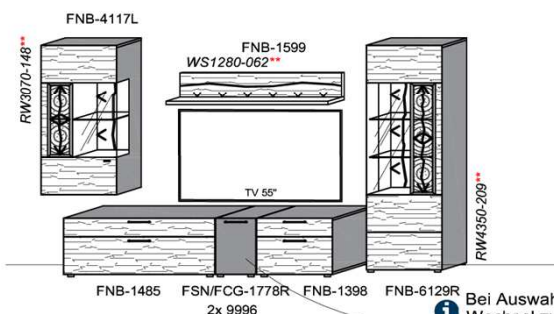

KITZALM - ALPINUM

Front: Nussbaum (FNB)

Kombinationen

Bitte bei der Bestellung angeben:

Pr. 1: Akzent Hirnholz (HH) | Korpus: Snow
Pr. 2: Akzent Alpengranit (AG) | Korpus: Carbongrau

Bestellhinweis (Beispiel)
Akzentschlüssel HH oder AG
FNB-4427L-

Oberflächenhinweis
■ = Flächen in Lack Snow oder Carbongrau
▨ = Hirnholzfläche (HH) wahlweise auch in Alpengranit (AG) erhältlich

Kombination K007

spiegelseitig zur Abbildung: K907

Stck	Bezeichnung	Bestellnr.	Pr.1 (HH)	Pr.2 (AG)
1x	TV-Unterteil (Front Lack SN/CG) F.-1778R oder wahlweise			
1x	TV-Unterteil (Front Alpengranit) FAG-1779R			
1x	TV-Unterteil	FNB-1485		
1x	TV-Unterteil	FNB-1398		
2x	Distanzblende	9996	à	
1x	Hängeelement	FNB-4117L-		
1x	Standelement	FNB-6129R-		
1x	Wandboard	FNB-1599		
		K007-FNB-__	Σ	

Bei Auswahl Akzent AG
Wechsel zu Type FAG-1779L/R
Front Alpengranit

K007-FNB-__ Σ