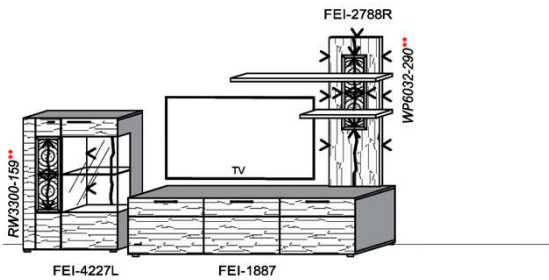

B: 275
H: 177,8
T: 55
Watt: 44,9

Stck	Bezeichnung	Bestellnr.	Pr.1 (HH)	Pr.2 (AG)
1x	Standelement	FEI-4227L-__		
1x	TV-Unterteil	FEI-1887		
1x	Wandpaneel	FEI-2788R-__		
			K008-FEI-__ Σ	

Empfohlenes zusätzliches Beleuchtungspaket: