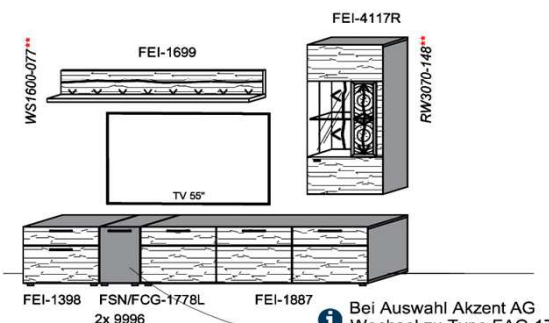

Kombination K009

spiegelseitig zur Abbildung: K909

Bei Auswahl Akzent AG
Wechsel zu Type FAG-1779L/R
Front Alpengranit

B: 272,8
H: 202
T: 55
Watt: 22,5

Stck	Bezeichnung	Bestellnr.	Pr.1 (HH)	Pr.2 (AG)
1x	TV-Unterteil (Front Lack SN/CG) F...-1778L oder wahlweise			
1x	TV-Unterteil (Front Alpengranit) FAG-1779L			
1x	TV-Unterteil	FEI-1398		
1x	TV-Unterteil	FEI-1887		
2x	Distanzblende	9996	à	
1x	Hängeelement	FEI-4117R-__		
1x	Wandboard	FEI-1699		
			K009-FEI-__ VZ:	

Empfohlenes zusätzliches Beleuchtungspaket:

1x	Rückwandbel.	14,8 W	RW3070-148	
1x	Wandboardbel.	7,7 W	WS1600-077	
1x	Trafo-Set		TRA30