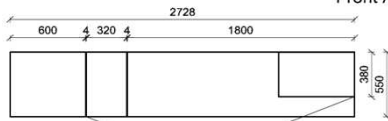

B: 272,8
H: 202
T: 55
Watt: 22,5

Stck	Bezeichnung	Bestellnr.	Pr.1 (HH)	Pr.2 (AG)
1x	TV-Unterteil (Front Lack SN/CG)F...-1778L			
	oder wahlweise			
1x	TV-Unterteil (Front Alpengranit) FAG-1779L			
1x	TV-Unterteil	FKB-1398		
1x	TV-Unterteil	FKB-1888		
2x	Distanzblende	9996	à	
1x	Hängeelement	FKB-4117R-		
1x	Wandboard	FKB-1699		
	K001-FKB-__	Σ		

Empfohlenes zusätzliches Beleuchtungspaket:

1x	Rückwandbel.	14,8 W	RW3070-148	
1x	Wandboardbel.	7,7 W	WS1600-077	
1x	Trafo-Set		TRA30