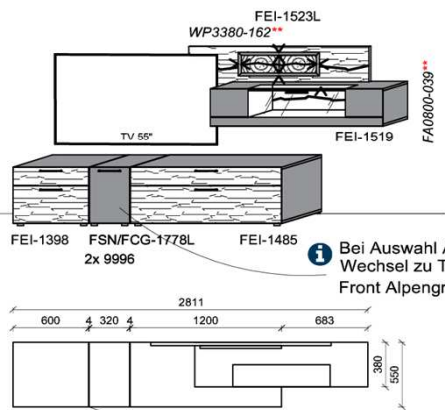

KITZALM - ALPINUM

Front: Eiche (FEI)

Kombinationen

Bitte bei der Bestellung angeben:

Pr. 1: Akzent Hirnholz (HH) | Korpus: Snow
Pr. 2: Akzent Alpengranit (AG) | Korpus: Carbondgrau

Bestellhinweis (Beispiel)
Akzentschlüssel HH oder AG
FEI-4427L-__

Oberflächenhinweis
= Flächen in Lack Snow oder Carbondgrau
= Hirnholzfläche (HH) wahlweise auch in Alpengranit (AG) erhältlich

Kombination K004

spiegelseitig zur Abbildung: K904

Stck	Bezeichnung	Bestellnr.	Pr.1 (HH)	Pr.2 (AG)
1x	TV-Unterteil (Front Lack SN/CG) F..-1778L oder wahlweise			
1x	TV-Unterteil (Front Alpengranit) FAG-1779L			
1x	TV-Unterteil	FEI-1398		
1x	TV-Unterteil	FEI-1485		
2x	Distanzblende	9996	à	
1x	Hängeelement	FEI-1519		
1x	Wandpaneel	FEI-1523L-__		
		K004-FEI-__	Σ	

i Bei Auswahl Akzent AG
Wechsel zu Type FAG-1779L/R
Front Alpengranit

B: 281,1
H: 144
T: 55
Watt: 20,1

Empfohlenes zusätzliches Beleuchtungspaket:

1x	Fachbel.	3,9 W	FA0800-039	
1x	Wandpaneelbel.	16,2 W	WP3380-162	
1x	Trafo-Set		TRA30