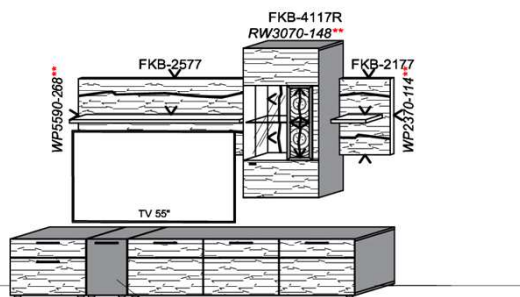

Kombination K012

spiegelseitig zur Abbildung: K912

Bei Auswahl Akzent AG Wechsel zu Type FAG-1779L/R Front Alpengranit

B: 272,8
H: 209
T: 55
Watt: 53

Stck	Bezeichnung	Bestellnr.	Pr.1 (HH)	Pr.2 (AG)
1x	TV-Unterteil (Front Lack SN/CG) F...-1778L oder wahlweise			
1x	TV-Unterteil (Front Alpengranit) FAG-1779L			
1x	TV-Unterteil	FKB-1398		
1x	TV-Unterteil	FKB-1887		
2x	Distanzblende	9996	à	
1x	Hängeelement	FKB-4117R-		
1x	Wandpaneel	FKB-2577		
1x	Wandpaneel	FKB-2177		

K012-FKB-__ Σ

Empfohlenes zusätzliches Beleuchtungspaket:

1x	Rückwandbel.	14,8 W	RW3070-148	
1x	Wandboardbel.	26,8 W	WP5590-268	
1x	Wandboardbel.	11,4 W	WP2370-114	
1x	Trafo-Set		TRA60