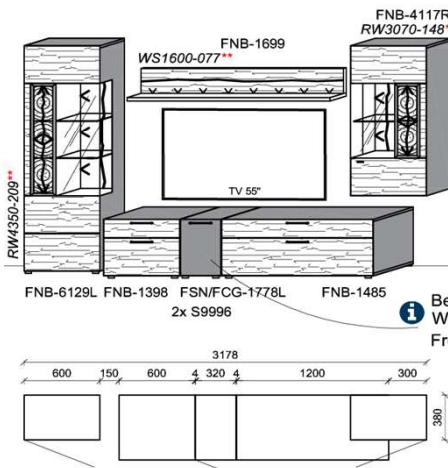

Kombination K011

spiegelseitig zur Abbildung: K911

Bei Auswahl Akzent AG
Wechsel zu Type FAG-1779L/R
Front Alpengranit

B: 317,8
H: 194
T: 55
Watt: 43,4

Stck	Bezeichnung	Bestellnr.	Pr.1 (HH)	Pr.2 (AG)
1x	TV-Unterteil (Front Lack SN/CG)F...-1778L			
1x	TV-Unterteil (Front Alpengranit) FAG-1779L			
1x	Standelement	FNB-6129L-		
1x	TV-Unterteil	FNB-1398		
1x	TV-Unterteil	FNB-1485		
2x	Distanzblende	9996	à	
1x	Hängeelement	FNB-4117R-		
1x	Wandboard	FNB-1699		
		K011-FNB-__	Σ	

Empfohlenes zusätzliches Beleuchtungspaket:

1x	Rückwandbel.	14,8 W	RW3070-148	
1x	Rückwandbel.	20,9 W	RW4350-209	
1x	Wandboardbel.	7,7 W	WS1600-077	
1x	Trafo-Set		TRA60