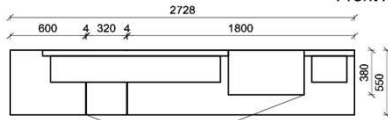

B: 272,8
H: 209
T: 55
Watt: 53

Stck	Bezeichnung	Bestellnr.	Pr.1 (HH)	Pr.2 (AG)
1x	TV-Unterteil (Front Lack SN/CG)F...-1778L oder wahlweise	F...-1778L		
1x	TV-Unterteil (Front Alpengranit) FAG-1779L	FAG-1779L		
1x	TV-Unterteil	FZB-1398		
1x	TV-Unterteil	FZB-1887		
2x	Distanzblende	9996 à		
1x	Hängeelement	FZB-4117R-__		
1x	Wandpaneel	FZB-2577		
1x	Wandpaneel	FZB-2177		
		K012-FZB-__ Σ		

Empfohlenes zusätzliches Beleuchtungspaket:

1x	Rückwandbel.	14,8 W	RW3070-148	
1x	Wandboardbel.	26,8 W	WP5590-268	
1x	Wandboardbel.	11,4 W	WP2370-114	
1x	Trafo-Set		TRA60