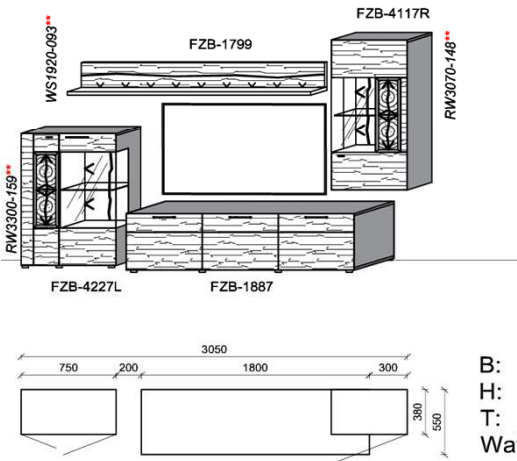

Kombination K005

spiegelseitig zur Abbildung: K905

B: 305
H: 194
T: 55
Watt: 40

Stck	Bezeichnung	Bestellnr.	Pr.1 (HH)	Pr.2 (AG)
1x	Standelement	FZB-4227L-__		
1x	TV-Unterteil	FZB-1887		
1x	Hängeelement	FZB-4117R-__		
1x	Wandboard	FZB-1799		
	K005-FZB-__	Σ		

Empfohlenes zusätzliches Beleuchtungspaket:

1x	Rückwandbel.	15,9 W	RW3300-159	
1x	Rückwandbel.	14,8 W	RW3070-148	
1x	Wandboardbel.	9,3 W	WS1920-093	
1x	Trafo-Set		TRA60