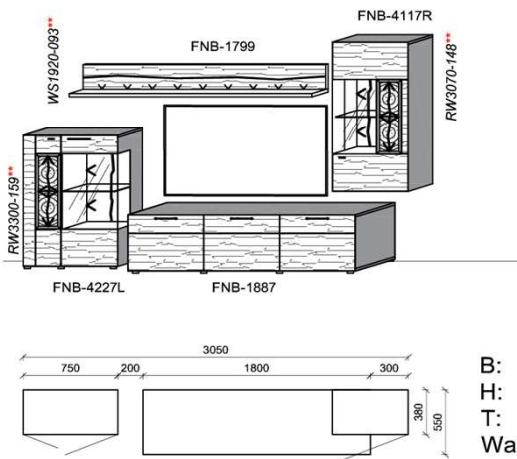

Empfohlenes zusätzliches Beleuchtungspaket:

1x	Fachbel.	3,9 W	FA0800-039	
1x	Wandpaneelbel.	16,2 W	WP3380-162	
1x	Trafo-Set		TRA30	

Kombination K005

spiegelseitig zur Abbildung: K905

B: 305
H: 194
T: 55
Watt: 40