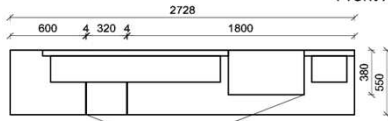

B: 272,8
H: 209
T: 55
Watt: 53

Stck	Bezeichnung	Bestellnr.	Pr.1 (HH)	Pr.2 (AG)
1x	TV-Unterteil (Front Lack SN/CG)F...-1778L oder wahlweise	F...-1778L		
1x	TV-Unterteil (Front Alpengranit) FAG-1779L	FAG-1779L		
1x	TV-Unterteil	FZB-1398		
1x	TV-Unterteil	FZB-1888		
2x	Distanzblende	9996 à		
1x	Hängeelement	FZB-4117R-__		
1x	Wandpaneel	FZB-2577		
1x	Wandpaneel	FZB-2177		
		K010-FZB-__ Σ		

Empfohlenes zusätzliches Beleuchtungspaket:

1x	Rückwandbel.	14,8 W	RW3070-148	
1x	Wandboardbel.	26,8 W	WP5590-268	
1x	Wandboardbel.	11,4 W	WP2370-114	
1x	Trafo-Set		TRA60