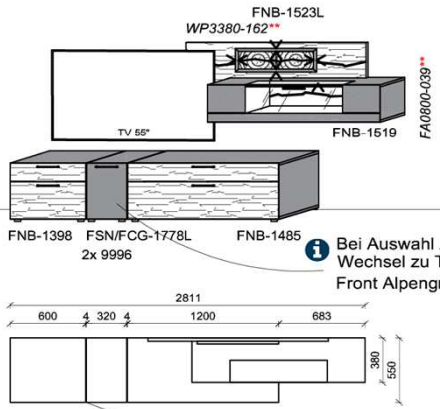

KITZALM - ALPINUM

Front: Nussbaum (FNB)

Kombinationen

Bitte bei der Bestellung angeben:

Pr. 1: Akzent Hirnholz (HH) | Korpus: Snow
Pr. 2: Akzent Alpengranit (AG) | Korpus: Carbondrau

Bestellhinweis (Beispiel)
Akzentschlüssel **HH** oder **AG**
FNB-4427L-__

Oberflächenhinweis
= Flächen in Lack Snow oder Carbondrau
= Hirnholzfläche (HH) wahlweise auch in Alpengranit (AG) erhältlich

Kombination K004

spiegelseitig zur Abbildung: K904

Bei Auswahl Akzent AG
Wechsel zu Type FAG-1779L/R
Front Alpengranit

B: 281,1
H: 144
T: 55
Watt: 20,1

Stck	Bezeichnung	Bestellnr.	Pr.1 (HH)	Pr.2 (AG)
1x	TV-Unterteil (Front Lack SN/CG) F..-1778L			
	oder wahlweise			
1x	TV-Unterteil (Front Alpengranit) FAG-1779L			
1x	TV-Unterteil	FNB-1398		
1x	TV-Unterteil	FNB-1485		
2x	Distanzblende	9996	à	
1x	Hängeelement	FNB-1519		
1x	Wandpaneel	FNB-1523L-__		
	K004-FNB-__	Σ		

Empfohlenes zusätzliches Beleuchtungspaket:

1x	Fachbel.	3,9 W	FA0800-039	
1x	Wandpaneelbel.	16,2 W	WP3380-162	
1x	Trafo-Set		TRA30