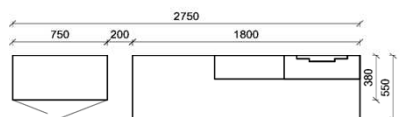

B: 275
H: 177,8
T: 55
Watt: 44,9