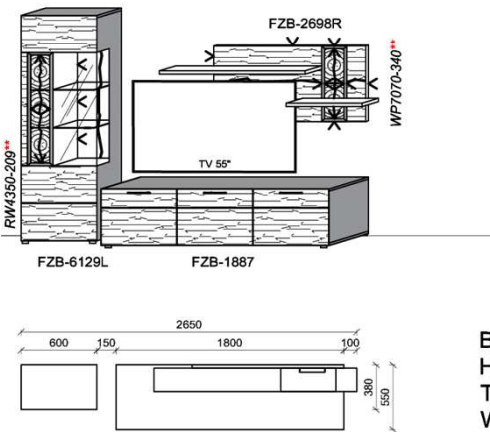

Kombination K006

spiegelseitig zur Abbildung: K906

B: 265
H: 194
T: 55
Watt: 54,9

Stck	Bezeichnung	Bestellnr.	Pr.1 (HH)	Pr.2 (AG)
1x	Standelement	FZB-6129L-__		
1x	TV-Unterteil	FZB-1887		
1x	Wandpaneel	FZB-2698R-__		
	K006-FZB-__	Σ		

Empfohlenes zusätzliches Beleuchtungspaket:

1x	Rückwandbel.	20,9 W	RW4350-209	
1x	Wandpaneelbel.	34,0 W	WP7070-340	
1x	Trafo-Set		TRA60