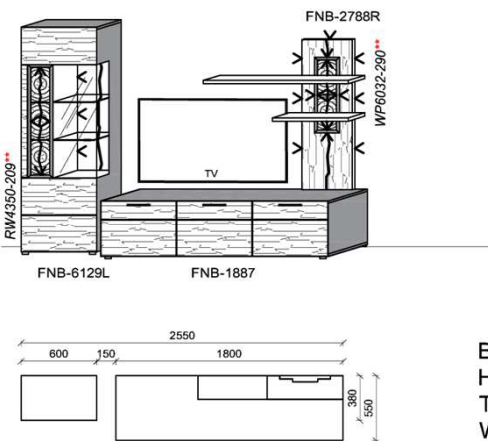

Kombination K003

spiegelseitig zur Abbildung: K903

Stck	Bezeichnung	Bestellnr.	Pr.1 (HH)	Pr.2 (AG)
1x	Standelement	FNB-6129L-__		
1x	TV-Unterteil	FNB-1887		
1x	Wandpaneel	FNB-2788R-__		
		K003-FNB-__	Σ	

Empfohlenes zusätzliches Beleuchtungspaket:

1x	Rückwandbel.	20,9 W	RW4350-209	
1x	Wandpaneelbel.	29,0 W	WP6032-290	
1x	Trafo-Set		TRA60