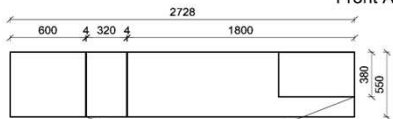

B: 272,8
H: 202
T: 55
Watt: 22,5

Empfohlenes zusätzliches Beleuchtungspaket:

1x	Rückwandbel.	14,8 W	RW3070-148	
1x	Wandboardbel.	7,7 W	WS1600-077	
1x	Trafo-Set		TRA30