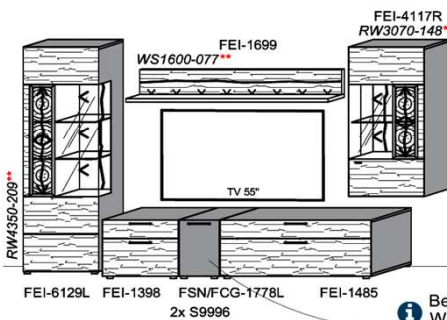

Kombination K011

spiegelseitig zur Abbildung: K911

Bei Auswahl Akzent AG Wechsel zu Type FAG-1779L/R Front Alpengranit

B: 317,8
H: 194
T: 55
Watt: 43,4

Stck	Bezeichnung	Bestellnr.	Pr.1 (HH)	Pr.2 (AG)
1x	TV-Unterteil (Front Lack SN/CG)F...-1778L oder wahlweise			
1x	TV-Unterteil (Front Alpengranit) FAG-1779L			
1x	Standelement	FEI-6129L-__		
1x	TV-Unterteil	FEI-1398		
1x	TV-Unterteil	FEI-1485		
2x	Distanzblende	9996	à	
1x	Hängeelement	FEI-4117R-__		
1x	Wandboard	FEI-1699		
		K011-FEI-__	Σ	

Empfohlenes zusätzliches Beleuchtungspaket:

1x	Rückwandbel.	14,8 W	RW3070-148	
1x	Rückwandbel.	20,9 W	RW4350-209	
1x	Wandboardbel.	7,7 W	WS1600-077	
1x	Trafo-Set		TRA60