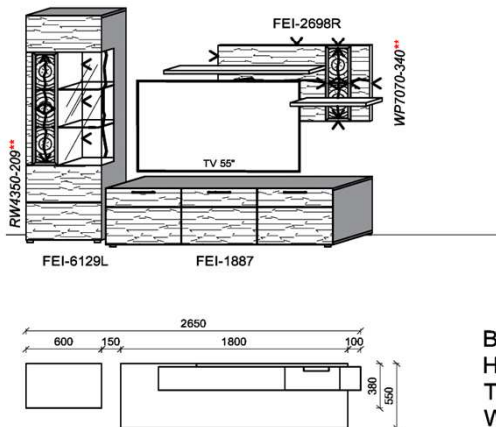

Kombination K006

spiegelseitig zur Abbildung: K906

Stck	Bezeichnung	Bestellnr.	Pr.1 (HH)	Pr.2 (AG)
1x	Standelement	FEI-6129L-__		
1x	TV-Unterteil	FEI-1887		
1x	Wandpaneel	FEI-2698R-__		
		K006-FEI-__ VZ:		

Empfohlenes zusätzliches Beleuchtungspaket:

1x	Rückwandbel.	20,9 W	RW4350-209	
1x	Wandpaneelbel.	34,0 W	WP7070-340	
1x	Trafo-Set		TRA60	

B: 265
H: 194
T: 55
Watt: 54,9