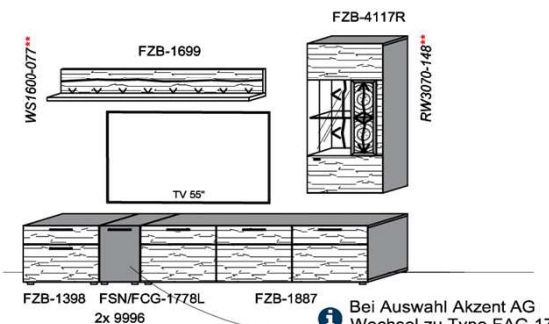

Empfohlenes zusätzliches Beleuchtungspaket:

1x	Rückwandbel.	15,9 W	RW3300-159	
1x	Wandpaneelbel.	29,0 W	WP6032-290	
1x	Trafo-Set		TRA60	

B: 275
H: 177,8
T: 55
Watt: 44,9

Kombination K009

spiegelseitig zur Abbildung: K909