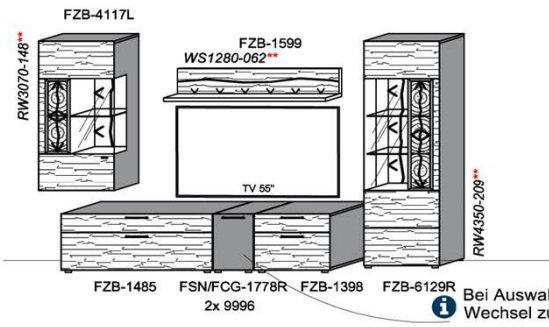

KITZALM - ALPINUM

Kombinationen

Front: Zirbe (FZB)

Bitte bei der Bestellung angeben:

Pr. 1: Akzent Hirnholz (HH) | Korpus: Snow
Pr. 2: Akzent Alpengranit (AG) | Korpus: Carbondgrau

Bestellhinweis (Beispiel)
Akzentschlüssel HH oder AG
FZB-4427L-

Oberflächenhinweis
= Flächen in Lack Snow oder Carbondgrau
= Hirnholzfläche (HH) wahlweise auch in Alpengranit (AG) erhältlich

Kombination K007

spiegelseitig zur Abbildung: K907

Stck	Bezeichnung	Bestellnr.	Pr.1 (HH)	Pr.2 (AG)
1x	TV-Unterteil (Front Lack SN/CG) F..-1778R oder wahlweise			
1x	TV-Unterteil (Front Alpengranit) FAG-1779R			
1x	TV-Unterteil	FZB-1485		
1x	TV-Unterteil	FZB-1398		
2x	Distanzblende	9996	à	
1x	Hängeelement	FZB-4117L-__		
1x	Standelement	FZB-6129R-__		
1x	Wandboard	FZB-1599		
	K007-FZB-__	Σ		

Bei Auswahl Akzent AG
Wechsel zu Type FAG-1779L/R
Front Alpengranit

K007-FZB-__ Σ