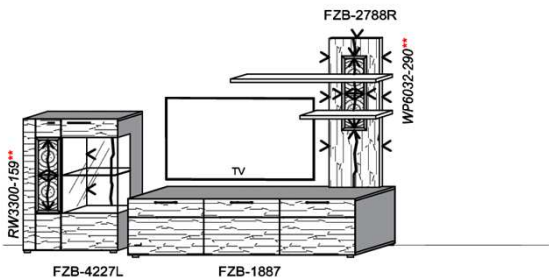

Kombination K008

spiegelseitig zur Abbildung: K908

Stck	Bezeichnung	Bestellnr.	Pr.1 (HH)	Pr.2 (AG)
1x	Standelement	FZB-4227L-__		
1x	TV-Unterteil	FZB-1887		
1x	Wandpaneel	FZB-2788R-__		
	K008-FZB-__	Σ		