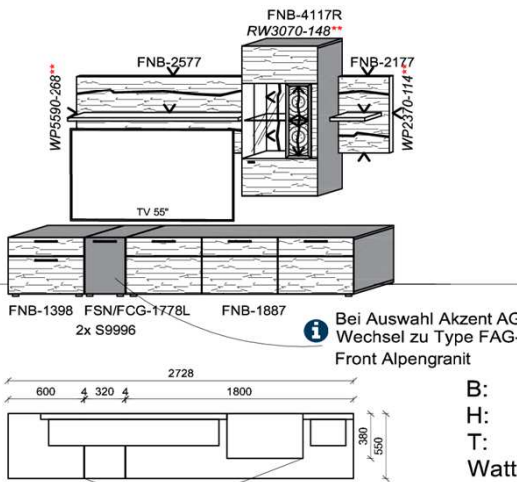

Kombination K012

spiegelseitig zur Abbildung: K912

Bei Auswahl Akzent AG
Wechsel zu Type FAG-1779L/R
Front Alpengranit

B: 272,8
H: 209
T: 55
Watt: 53

Stck	Bezeichnung	Bestellnr.	Pr.1 (HH)	Pr.2 (AG)
1x	TV-Unterteil (Front Lack SN/CG)F...-1778L			
1x	TV-Unterteil (Front Alpengranit) FAG-1779L			
1x	TV-Unterteil	FNB-1398		
1x	TV-Unterteil	FNB-1887		
2x	Distanzblende	9996	à	
1x	Hängeelement	FNB-4117R-		
1x	Wandpaneel	FNB-2577		
1x	Wandpaneel	FNB-2177		
		K012-FNB-__	Σ	

Empfohlenes zusätzliches Beleuchtungspaket:

1x	Rückwandbel.	14,8 W	RW3070-148	
1x	Wandboardbel.	26,8 W	WP5590-268	
1x	Wandboardbel.	11,4 W	WP2370-114	
1x	Trafo-Set		TRA60