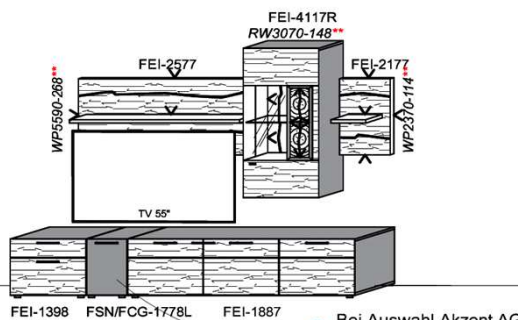

Kombination K012

spiegelseitig zur Abbildung: K912

Bei Auswahl Akzent AG Wechsel zu Type FAG-1779L/R Front Alpengranit

B: 272,8
H: 209
T: 55
Watt: 53

Stck	Bezeichnung	Bestellnr.	Pr.1 (HH)	Pr.2 (AG)
1x	TV-Unterteil (Front Lack SN/CG)F...-1778L oder wahlweise			
1x	TV-Unterteil (Front Alpengranit) FAG-1779L			
1x	TV-Unterteil	FEI-1398		
1x	TV-Unterteil	FEI-1887		
2x	Distanzblende	9996	à	
1x	Hängeelement	FEI-4117R-__		
1x	Wandpaneel	FEI-2577		
1x	Wandpaneel	FEI-2177		
		K012-FEI-__	Σ	

Empfohlenes zusätzliches Beleuchtungspaket:

1x	Rückwandbel.	14,8 W	RW3070-148	
1x	Wandboardbel.	26,8 W	WP5590-268	
1x	Wandboardbel.	11,4 W	WP2370-114	
1x	Trafo-Set		TRA60