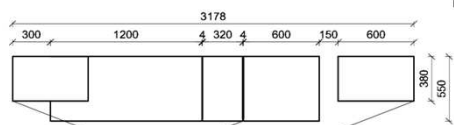

B: 317,8
H: 194
T: 55
Watt: 41,9

Empfohlenes zusätzliches Beleuchtungspaket:

1x	Rückwandbel.	14,8 W	RW3070-148	
1x	Rückwandbel.	20,9 W	RW4350-209	
1x	Wandboardbel.	6,2 W	WS1280-062	
1x	Trafo-Set		TRA60