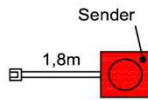

Typenplan

KITZALM - ALPINUM

Front: Nussbaum (FNB)

Zubehör, Tische

Bitte bei der Bestellung angeben:

Pr. 1: Akzent Hirnholz (HH) | Korpus: Snow
Pr. 2: Akzent Alpengranit (AG) | Korpus: Carbonsgrau

Bestellhinweis (Beispiel)
Akzentschlüssel HH oder AG
FNB-4427L-__

Oberflächenhinweis
■ = Flächen in Lack Snow oder Carbonsgrau
▨ = Hirnholzfläche (HH) wahlweise auch in Alpengranit (AG) erhältlich

IR- Repeater (Funkübertragungs-Set)

Der Infrarot-Repeater ermöglicht Ihnen bei geschlossener Möbelklappe die dahinter stehenden Geräte anzusteuern.

Funktion:
Das Infrarot-Signal Ihrer Fernbedienung wird vom Empfänger aufgenommen und über den Sender in das jeweilige Möbelfach an Ihre Geräte weitergeleitet.

Anwendung:
Signalweiterleitung für Fernseher, HiFi-Anlagen, Spielekonsolen, DVD- & Blu-Ray-Player!

Lieferumfang:
1 Sender
1 Empfänger als Möbelaufsteller
1 Netzanschluss

Best.Nr.:

IR01

Pr.:

IR- Repeater Zusatzsender

1 Sender

Zusatzsender für die Signalübertragung in weiteren Multimediafächern!

Best.Nr.:

SNR01

Pr.:

Schubkasten Einteilungsset

1 paar Glasteiler für 3 Fächer

Hinweis:
Glasteiler in der Schubkastenbreite variabel einbaubar

Bestellhinweis
Bitte betreffende Type und Schub angeben!

Best.Nr.:

SE02

Pr.:

Couchtische

- Holztischplatte
- Fuss wahlweise mit Hirnholzeinlage oder Alpengranit

B: 80
T: 120
H: 70
48

B: 80
T: 80
H: 48

Best.Nr.: FNB-CT120-__

FNB-CT080-__

Pr.1:
Pr.2:

Esszimmertisch

- Holztischplatte FEST
- Fuss wahlweise mit Hirnholzeinlage oder Alpengranit

B: 200
T: 95
H: 76

B: 180
T: 95
H: 76

B: 160
T: 95
H: 76

- Holztischplatte AUSZIEHBAR
- Fuss wahlweise mit Hirnholzeinlage oder Alpengranit

B: 200 - 280
T: 95
H: 76

B: 180 - 260
T: 95
H: 76

B: 160 - 240
T: 95
H: 76