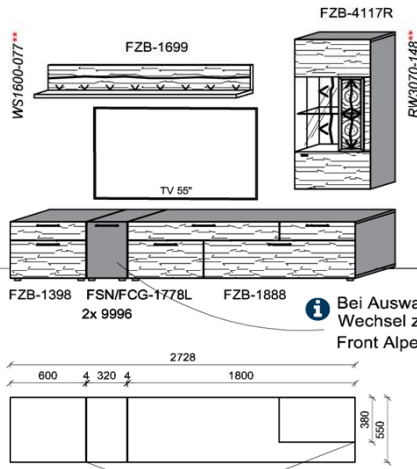

Typenplan

KITZALM - ALPINUM

Front: Zirbe (FZB)

Kombinationen

Bitte bei der Bestellung angeben:

Pr. 1: Akzent Hirnholz (HH) | Korpus: Snow
Pr. 2: Akzent Alpengranit (AG) | Korpus: Carbongrau

Bestellhinweis (Beispiel)
Akzentschlüssel HH oder AG
FZB-4427L-__

Oberflächenhinweis
□ = Flächen in Lack Snow oder Carbongrau
▨ = Hirnholzfläche (HH) wahlweise auch in Alpengranit (AG) erhältlich

Kombination K001

spiegelseitig zur Abbildung: K901

Stck	Bezeichnung	Bestellnr.	Pr.1 (HH)	Pr.2 (AG)
1x	TV-Unterteil (Front Lack SN/CG) F.-1778L			
	oder wahlweise			
1x	TV-Unterteil (Front Alpengranit) FAG-1779L			
1x	TV-Unterteil	FZB-1398		
1x	TV-Unterteil	FZB-1888		
2x	Distanzblende	9996	à	
1x	Hängeelement	FZB-4117R-__		
1x	Wandboard	FZB-1699		
	K001-FZB-__	Σ		

Empfohlenes zusätzliches Beleuchtungspaket:

1x	Rückwandbel.	14,8 W	RW3070-148	
1x	Wandboardbel.	7,7 W	WS1600-077	
1x	Trafo-Set		TRA30