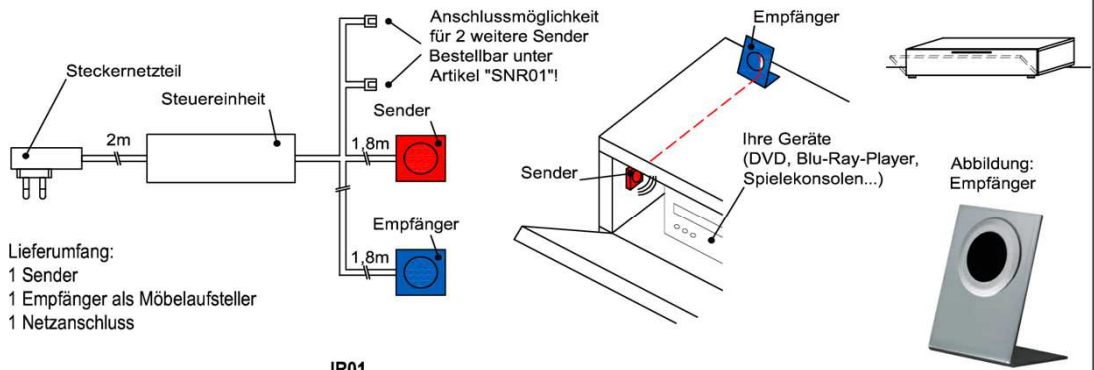

Typenplan

KITZALM - ALPINUM

Front: Nussbaum (FNB)

Zubehör, Tische

Bitte bei der Bestellung angeben:

Pr. 1: Akzent Hirnholz (HH) | Korpus: Snow
Pr. 2: Akzent Alpengranit (AG) | Korpus: Carbonsgrau

Bestellhinweis (Beispiel)
Akzentschlüssel HH oder AG
FNB-4427L-__

Oberflächenhinweis
■ = Flächen in Lack Snow oder Carbonsgrau
▨ = Hirnholzfläche (HH) wahlweise auch in Alpengranit (AG) erhältlich

IR- Repeater (Funkübertragungs-Set)

Der Infrarot-Repeater ermöglicht Ihnen bei geschlossener Möbelklappe die dahinter stehenden Geräte anzusteuern.

Funktion:
Das Infrarot-Signal Ihrer Fernbedienung wird vom Empfänger aufgenommen und über den Sender in das jeweilige Möbelfach an Ihre Geräte weitergeleitet.

Anwendung:
Signalweiterleitung für Fernseher, HiFi-Anlagen, Spielekonsolen, DVD- & Blu-Ray-Player!

Lieferumfang:
1 Sender
1 Empfänger als Möbelaufsteller
1 Netzanschluss

Best.Nr.:

IR01

Pr.:

IR- Repeater Zusatzsender

1 Sender

Zusatzsender für die Signalübertragung in weiteren Multimediafächern!

Best.Nr.:

SNR01

Pr.:

Schubkasten Einteilungsset

1 paar Glasteiler für 3 Fächer

Hinweis:
Glasteiler in der Schubkastenbreite variabel einbaubar

Bestellhinweis
Bitte betreffende Type und Schub angeben!

Best.Nr.:

SE02

Pr.:

Couchtische

- Holztischplatte
- Fuss wahlweise mit Hirnholzeinlage oder Alpengranit

B: 80
T: 120
H: 70
48

B: 80
T: 80
H: 48

Best.Nr.: FNB-CT120-__

FNB-CT080-__

Pr.1:
Pr.2:

Esszimmertisch

- Holztischplatte FEST
- Fuss wahlweise mit Hirnholzeinlage oder Alpengranit

B: 200
T: 95
H: 76

B: 180
T: 95
H: 76

B: 160
T: 95
H: 76

- Holztischplatte AUSZIEHBAR
- Fuss wahlweise mit Hirnholzeinlage oder Alpengranit

B: 200 - 280
T: 95
H: 76

B: 180 - 260
T: 95
H: 76

B: 160 - 240
T: 95
H: 76

Best.Nr.: FNB-TF200-__ FNB-TF180-__ FNB-TF160-__ FNB-TA2028-__ FNB-TA1826-__ FNB-TA1624-__

Pr.1:
Pr.2: