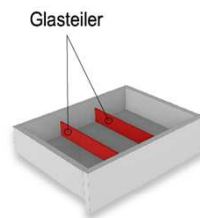

Bestellhinweis
Bitte betreffende Type und Schub angeben!

Best.Nr.:

SE02

Pr.:

Couchtische

- Holztischplatte
- Fuss wahlweise mit Hirnholzeinlage oder Alpengranit

B: 120
T: 80
H: 70
48

B: 80
T: 80
H: 48