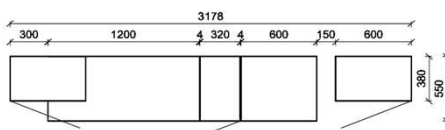

KITZALM - ALPINUM

Front: Eiche (FEI)

Kombinationen

Bitte bei der Bestellung angeben:

Pr. 1: Akzent Hirnholz (HH) | Korpus: Snow
Pr. 2: Akzent Alpengranit (AG) | Korpus: Carbondgrau

Bestellhinweis (Beispiel)
Akzentschlüssel HH oder AG
FEI-4427L-__

Oberflächenhinweis
■ = Flächen in Lack Snow oder Carbondgrau
■ = Hirnholzfläche (HH) wahlweise auch in Alpengranit (AG) erhältlich

Kombination K007

spiegelseitig zur Abbildung: K907

Bei Auswahl Akzent AG
Wechsel zu Type FAG-1779L/R
Front Alpengranit

B: 317,8
H: 194
T: 55
Watt: 41,9

Stck	Bezeichnung	Bestellnr.	Pr.1 (HH)	Pr.2 (AG)
1x	TV-Unterteil (Front Lack SN/CG) F...-1778R oder wahlweise			
1x	TV-Unterteil (Front Alpengranit) FAG-1779R			
1x	TV-Unterteil	FEI-1485		
1x	TV-Unterteil	FEI-1398		
2x	Distanzblende	9996	à	
1x	Hängeelement	FEI-4117L-__		
1x	Standelement	FEI-6129R-__		
1x	Wandboard	FEI-1599		
			K007-FEI-__ Σ	

Empfohlenes zusätzliches Beleuchtungspaket:

1x	Rückwandbel.	14,8 W	RW3070-148	
1x	Rückwandbel.	20,9 W	RW4350-209	
1x	Wandboardbel.	6,2 W	WS1280-062	
1x	Trafo-Set		TRA60