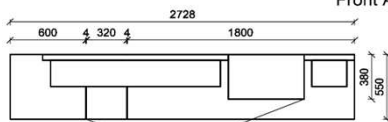

B: 272,8
H: 209
T: 55
Watt: 53

Stck	Bezeichnung	Bestellnr.	Pr.1 (HH)	Pr.2 (AG)
1x	TV-Unterteil (Front Lack SN/CG)F...-1778L oder wahlweise			
1x	TV-Unterteil (Front Alpengranit) FAG-1779L			
1x	TV-Unterteil	FEI-1398		
1x	TV-Unterteil	FEI-1887		
2x	Distanzblende	9996	à	
1x	Hängeelement	FEI-4117R-__		
1x	Wandpaneel	FEI-2577		
1x	Wandpaneel	FEI-2177		
		K012-FEI-__	Σ	

Empfohlenes zusätzliches Beleuchtungspaket:

1x	Rückwandbel.	14,8 W	RW3070-148	
1x	Wandboardbel.	26,8 W	WP5590-268	
1x	Wandboardbel.	11,4 W	WP2370-114	
1x	Trafo-Set		TRA60