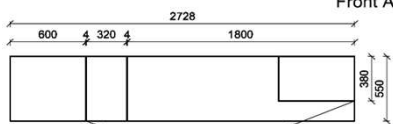

Kombination K009

spiegelseitig zur Abbildung: K909

Bei Auswahl Akzent AG
Wechsel zu Type FAG-1779L/R
Front Alpengranit

B: 272,8
H: 202
T: 55
Watt: 22,5

Stck	Bezeichnung	Bestellnr.	Pr.1 (HH)	Pr.2 (AG)
1x	TV-Unterteil (Front Lack SN/CG) F...-1778L oder wahlweise			
1x	TV-Unterteil (Front Alpengranit) FAG-1779L			
1x	TV-Unterteil	FEI-1398		
1x	TV-Unterteil	FEI-1887		
2x	Distanzblende	9996	à	
1x	Hängeelement	FEI-4117R-__		
1x	Wandboard	FEI-1699		
			K009-FEI-__ VZ:	

Empfohlenes zusätzliches Beleuchtungspaket:

1x	Rückwandbel.	14,8 W	RW3070-148	
1x	Wandboardbel.	7,7 W	WS1600-077	
1x	Trafo-Set		TRA30