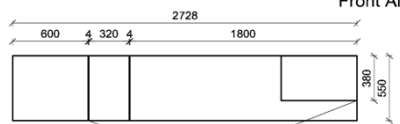

B: 272,8
H: 202
T: 55
Watt: 22,5

Empfohlenes zusätzliches Beleuchtungspaket:

1x	Rückwandbel.	14,8 W	RW3070-148	
1x	Wandboardbel.	7,7 W	WS1600-077	
1x	Trafo-Set		TRA30