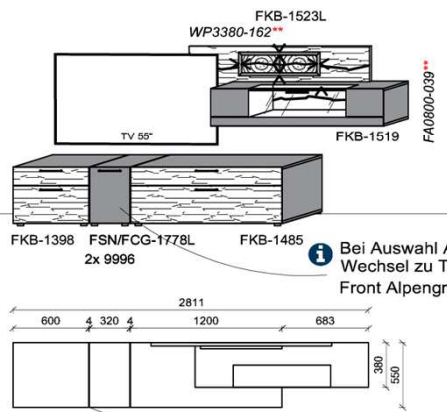

KITZALM - ALPINUM

Front: Kernbuche (FKB)

Kombinationen

Bitte bei der Bestellung angeben:

Pr. 1: Akzent Hirnholz (HH) | Korpus: Snow
Pr. 2: Akzent Alpengranit (AG) | Korpus: Carbondgrau

Bestellhinweis (Beispiel)
Akzentschlüssel HH oder AG
FKB-4427L-

Oberflächenhinweis
= Flächen in Lack Snow oder Carbondgrau
= Hirnholzfläche (HH) wahlweise auch in Alpengranit (AG) erhältlich

Kombination K004

spiegelseitig zur Abbildung: K904

Stck	Bezeichnung	Bestellnr.	Pr.1 (HH)	Pr.2 (AG)
1x	TV-Unterteil (Front Lack SN/CG) F...-1778L oder wahlweise			
1x	TV-Unterteil (Front Alpengranit) FAG-1779L			
1x	TV-Unterteil	FKB-1398		
1x	TV-Unterteil	FKB-1485		
2x	Distanzblende 9996	à		
1x	Hängeelement	FKB-1519		
1x	Wandpaneel	FKB-1523L-		
	K004-FKB-__	Σ		

Empfohlenes zusätzliches Beleuchtungspaket:

1x	Fachbel.	3,9 W	FA0800-039	
1x	Wandpaneelbel.	16,2 W	WP3380-162	
1x	Trafo-Set		TRA30