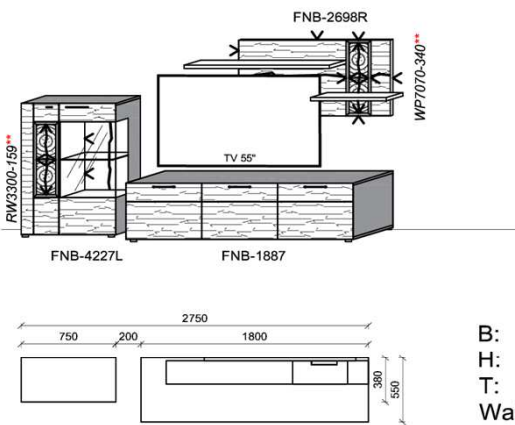

Kombination K002

spiegelseitig zur Abbildung: K902

Stck	Bezeichnung	Bestellnr.	Pr.1 (HH)	Pr.2 (AG)
1x	Standelement	FNB-4227L-__		
1x	TV-Unterteil	FNB-1887		
1x	Wandpaneel	FNB-2698R-__		
		K002-FNB-__	Σ	

Empfohlenes zusätzliches Beleuchtungspaket:

1x	Rückwandbel.	15,9 W	RW3300-159	
1x	Wandpaneelbel.	34 W	WP7070-340	
1x	Trafo-Set		TRA60