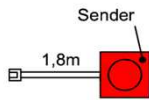

Typenplan

KITZALM - ALPINUM

Front: Zirbe (FZB)

Zubehör, Tische

Bitte bei der Bestellung angeben:

Pr. 1: Akzent Hirnholz (HH) | Korpus: Snow
Pr. 2: Akzent Alpengranit (AG) | Korpus: Carbondgrau

Bestellhinweis (Beispiel)
Akzentschlüssel HH oder AG
FZB-4427L-__

Oberflächenhinweis
= Flächen in Lack Snow oder Carbondgrau
= Hirnholzfläche (HH) wahlweise auch in Alpengranit (AG) erhältlich

IR- Repeater (Funkübertragungs-Set)

Der Infrarot-Repeater ermöglicht Ihnen bei geschlossener Möbelklappe die dahinter stehenden Geräte anzusteuern.

Funktion:
Das Infrarot-Signal Ihrer Fernbedienung wird vom Empfänger aufgenommen und über den Sender in das jeweilige Möbelfach an Ihre Geräte weitergeleitet.

Anwendung:
Signalweiterleitung für Fernseher, Hifi-Anlagen, Spielekonsolen, DVD- & Blu-Ray-Player!

Lieferumfang:
1 Sender
1 Empfänger als Möbelaufsteller
1 Netzanschluss

Best.Nr.:

IR01

Pr.:

IR- Repeater Zusatzsender

1 Sender

Zusatzsender für die Signalübertragung in weiteren Multimediafächern!

Best.Nr.:

SNR01

Pr.:

Schubkasten Einteilungsset

1 paar Glasteiler für 3 Fächer

Hinweis:
Glasteiler in der Schubkastenbreite variabel einbaubar

Bestellhinweis
Bitte betreffende Type und Schub angeben!

Best.Nr.:

SE02

Pr.:

Couchtische

- Holztischplatte
- Fuss wahlweise mit Hirnholzeinlage oder Alpengranit

B: 80
T: 80
H: 48

B: 120
T: 80
H: 48

Best.Nr.: FZB-CT120-__

FZB-CT080-__

Pr.1:

Pr.2:

Esszimmertisch

- Holztischplatte FEST
- Fuss wahlweise mit Hirnholzeinlage oder Alpengranit

B: 200
T: 95
H: 76

B: 180
T: 95
H: 76

B: 160
T: 95
H: 76

Best.Nr.: FZB-TF200-__ FZB-TF180-__ FZB-TF160-__

FZB-TA2028-__ FZB-TA1826-__ FZB-TA1624-__

Pr.1:

Pr.2: