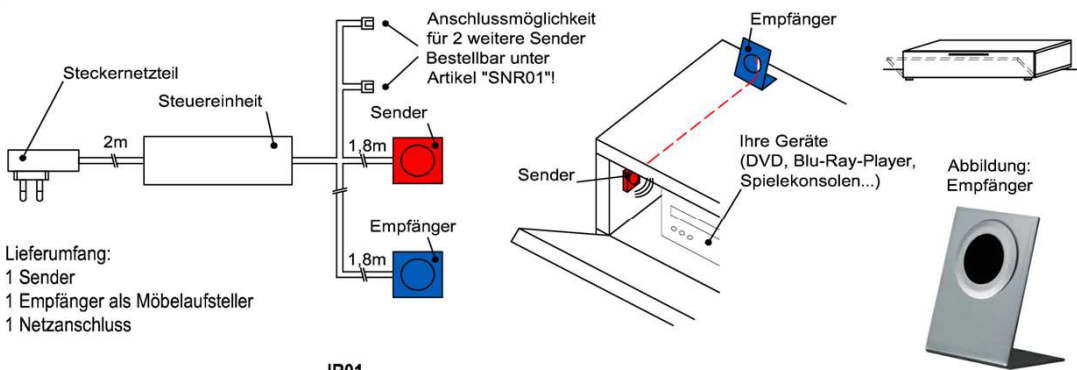

KITZALM - ALPINUM

Front: Kernbuche (FKB)

Zubehör, Tische

Bitte bei der Bestellung angeben:

Pr. 1: Akzent Hirnholz (HH) | Korpus: Snow
Pr. 2: Akzent Alpengranit (AG) | Korpus: Carbondrau

Bestellhinweis (Beispiel)
Akzentschlüssel HH oder AG
FKB-4427L-__

Oberflächenhinweis
= Flächen in Lack Snow oder Carbondrau
= Hirnholzfläche (HH) wahlweise auch in Alpengranit (AG) erhältlich

IR- Repeater (Funkübertragungs-Set)

Der Infrarot-Repeater ermöglicht Ihnen bei geschlossener Möbelklappe die dahinter stehenden Geräte anzusteuern.

Funktion:
Das Infrarot-Signal Ihrer Fernbedienung wird vom Empfänger aufgenommen und über den Sender in das jeweilige Möbelfach an Ihre Geräte weitergeleitet.

Anwendung:
Signalweiterleitung für Fernseher, HiFi-Anlagen, Spielekonsolen, DVD- & Blu-Ray-Player!

Lieferumfang:
1 Sender
1 Empfänger als Möbelaufsteller
1 Netzanschluss

Best.Nr.:

IR01

Pr.:

IR- Repeater Zusatzsender

1 Sender

Zusatzsender für die Signalübertragung in weiteren Multimediafächern!

Best.Nr.:

SNR01

Pr.:

Schubkasten Einteilungsset

1 paar Glasteiler für 3 Fächer

Hinweis:
Glasteiler in der Schubkastenbreite variabel einbaubar

Bestellhinweis
Bitte betreffende Type und Schub angeben!

Best.Nr.:

SE02

Pr.:

Couchtische

- Holztischplatte
- Fuss wahlweise mit Hirnholzeinlage oder Alpengranit

B: 120
T: 80
H: 70
48

B: 80
T: 80
H: 48

Best.Nr.: FKB-CT120-__

FKB-CT080-__

Pr.1:

Pr.2:

Esszimmertisch

- Holztischplatte FEST
- Fuss wahlweise mit Hirnholzeinlage oder Alpengranit

B: 200
T: 95
H: 76

B: 180
T: 95
H: 76

B: 160
T: 95
H: 76

- Holztischplatte AUSZIEHBAR
- Fuss wahlweise mit Hirnholzeinlage oder Alpengranit

B: 200 - 280
T: 95
H: 76

B: 180 - 260
T: 95
H: 76

B: 160 - 240
T: 95
H: 76

Best.Nr.: FKB-TF200-__ FKB-TF180-__ FKB-TF160-__

FKB-TA2028-__ FKB-TA1826-__ FKB-TA1624-__

Pr.1:

Pr.2: