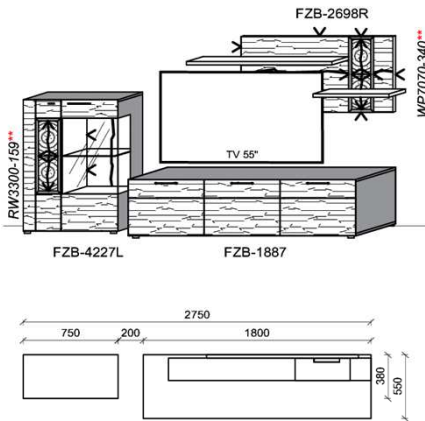

Kombination K002

spiegelseitig zur Abbildung: K902

Stck	Bezeichnung	Bestellnr.	Pr.1 (HH)	Pr.2 (AG)
1x	Standelement	FZB-4227L-__		
1x	TV-Unterteil	FZB-1887		
1x	Wandpaneel	FZB-2698R-__		
	K002-FZB-__	Σ		

Empfohlenes zusätzliches Beleuchtungspaket:

1x	Rückwandbel.	15,9 W	RW3300-159	
1x	Wandpaneelbel.	34 W	WP7070-340	
1x	Trafo-Set		TRA60