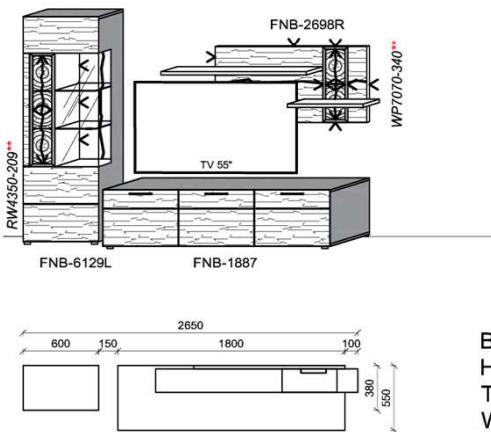

Kombination K006

spiegelseitig zur Abbildung: K906

B: 265
H: 194
T: 55
Watt: 54,9

Stck	Bezeichnung	Bestellnr.	Pr.1 (HH)	Pr.2 (AG)
1x	Standelement	FNB-6129L-__		
1x	TV-Unterteil	FNB-1887		
1x	Wandpaneel	FNB-2698R-__		
	K006-FNB-__	Σ		

Empfohlenes zusätzliches Beleuchtungspaket:

1x	Rückwandbel.	20,9 W	RW4350-209	
1x	Wandpaneelbel.	34,0 W	WP7070-340	
1x	Trafo-Set		TRA60