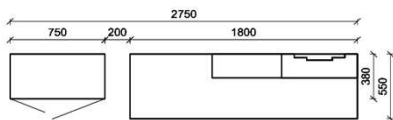

Kombination K008

spiegelseitig zur Abbildung: K908

B: 275
H: 177,8
T: 55
Watt: 44,9

Stck	Bezeichnung	Bestellnr.	Pr.1 (HH)	Pr.2 (AG)
1x	Standelement	FEI-4227L-__		
1x	TV-Unterteil	FEI-1887		
1x	Wandpaneel	FEI-2788R-__		
			K008-FEI-__ Σ	

Empfohlenes zusätzliches Beleuchtungspaket:

1x	Rückwandbel.	15,9 W	RW3300-159	
1x	Wandpaneelbel.	29,0 W	WP6032-290	
1x	Trafo-Set		TRA60