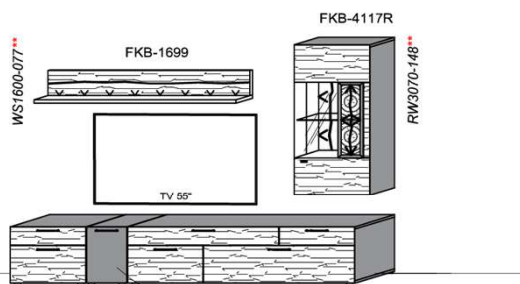

Oberflächenhinweis
= Flächen in Lack Snow oder Carbondgrau
= Hirnholzfläche (HH) wahlweise auch in Alpengranit (AG) erhältlich

Kombination K001

spiegelseitig zur Abbildung: K901

FKB-1398 FSN/FCG-1778L FKB-1888
2x 9996