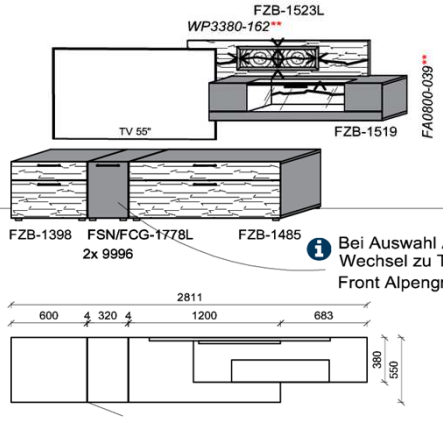

KITZALM - ALPINUM

Kombinationen

Front: Zirbe (FZB)

Bitte bei der Bestellung angeben:

Pr. 1: Akzent Hirnholz (HH) | Korpus: Snow
Pr. 2: Akzent Alpengranit (AG) | Korpus: Carbonsgrau

Bestellhinweis (Beispiel)
Akzentschlüssel HH oder AG
FZB-4427L-

Oberflächenhinweis
□ = Flächen in Lack Snow oder Carbonsgrau
▨ = Hirnholzfläche (HH) wahlweise auch in Alpengranit (AG) erhältlich

Kombination K004

spiegelseitig zur Abbildung: K904

i Bei Auswahl Akzent AG Wechsel zu Type FAG-1779L/R Front Alpengranit

B: 281,1
H: 144
T: 55
Watt: 20,1

Stck	Bezeichnung	Bestellnr.	Pr.1 (HH)	Pr.2 (AG)
1x	TV-Unterteil (Front Lack SN/CG) F...-1778L			
	oder wahlweise			
1x	TV-Unterteil (Front Alpengranit) FAG-1779L			
1x	TV-Unterteil	FZB-1398		
1x	TV-Unterteil	FZB-1485		
2x	Distanzblende	9996	à	
1x	Hängeelement	FZB-1519		
1x	Wandpaneel	FZB-1523L-		
	K004-FZB-__	Σ		

Empfohlenes zusätzliches Beleuchtungspaket:

1x	Fachbel.	3,9 W	FA0800-039	
1x	Wandpaneelbel.	16,2 W	WP3380-162	
1x	Trafo-Set		TRA30