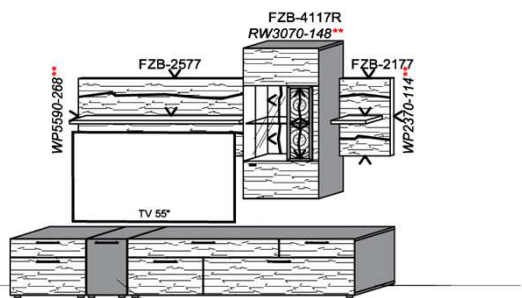

KITZALM - ALPINUM

Kombinationen

Front: Zirbe (FZB)

Bitte bei der Bestellung angeben:

Pr. 1: Akzent Hirnholz (HH) | Korpus: Snow
Pr. 2: Akzent Alpengranit (AG) | Korpus: Carbondgrau

Bestellhinweis (Beispiel)
Akzentschlüssel HH oder AG
FZB-4427L-

Oberflächenhinweis
= Flächen in Lack Snow oder Carbondgrau
= Hirnholzfläche (HH) wahlweise auch in Alpengranit (AG) erhältlich

Kombination K010

spiegelseitig zur Abbildung: K910

FZB-1398 FSN/FCG-1778L FZB-1888
2x S9996

i Bei Auswahl Akzent AG Wechsel zu Type FAG-1779L/R Front Alpengranit

B: 272,8
H: 209
T: 55
Watt: 53

Stck	Bezeichnung	Bestellnr.	Pr.1 (HH)	Pr.2 (AG)
1x	TV-Unterteil (Front Lack SN/CG)F...-1778L oder wahlweise	F...-1778L		
1x	TV-Unterteil (Front Alpengranit) FAG-1779L	FAG-1779L		
1x	TV-Unterteil	FZB-1398		
1x	TV-Unterteil	FZB-1888		
2x	Distanzblende	9996 à		
1x	Hängeelement	FZB-4117R-__		
1x	Wandpaneel	FZB-2577		
1x	Wandpaneel	FZB-2177		
		K010-FZB-__ Σ		

Empfohlenes zusätzliches Beleuchtungspaket:

1x	Rückwandbel.	14,8 W	RW3070-148	
1x	Wandboardbel.	26,8 W	WP5590-268	
1x	Wandboardbel.	11,4 W	WP2370-114	
1x	Trafo-Set		TRA60