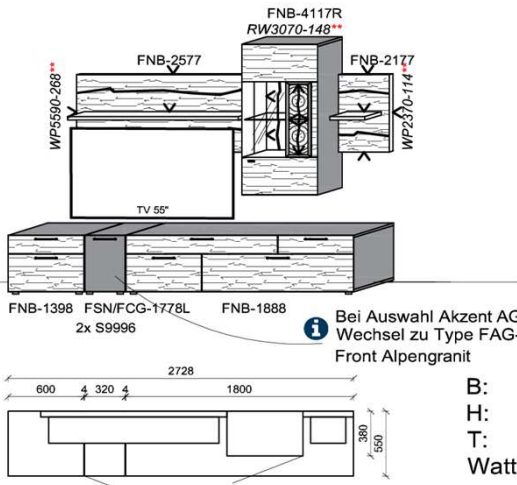

KITZALM - ALPINUM

Front: Nussbaum (FNB)

Kombinationen

Bitte bei der Bestellung angeben:

Pr. 1: Akzent Hirnholz (HH) | Korpus: Snow
Pr. 2: Akzent Alpengranit (AG) | Korpus: Carbondrau

Bestellhinweis (Beispiel)
Akzentschlüssel **HH** oder **AG**
FNB-4427L-

Oberflächenhinweis
= Flächen in Lack Snow oder Carbondrau
= Hirnholzfläche (HH) wahlweise auch in Alpengranit (AG) erhältlich

Kombination K010

spiegelseitig zur Abbildung: K910

Bei Auswahl Akzent AG
Wechsel zu Type FAG-1779L/R
Front Alpengranit

B: 272,8
H: 209
T: 55
Watt: 53

Stck	Bezeichnung	Bestellnr.	Pr.1 (HH)	Pr.2 (AG)
1x	TV-Unterteil (Front Lack SN/CG)F...-1778L			
1x	TV-Unterteil (Front Alpengranit) FAG-1779L			
1x	TV-Unterteil	FNB-1398		
1x	TV-Unterteil	FNB-1888		
2x	Distanzblende	9996	à	
1x	Hängeelement	FNB-4117R-		
1x	Wandpaneel	FNB-2577		
1x	Wandpaneel	FNB-2177		
		K010-FNB-__	Σ	

Empfohlenes zusätzliches Beleuchtungspaket:

1x	Rückwandbel.	14,8 W	RW3070-148	
1x	Wandboardbel.	26,8 W	WP5590-268	
1x	Wandboardbel.	11,4 W	WP2370-114	
1x	Trafo-Set		TRA60