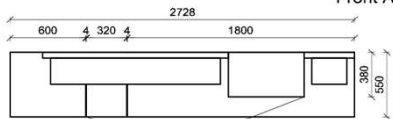

Kombination K010

spiegelseitig zur Abbildung: K910

Bei Auswahl Akzent AG Wechsel zu Type FAG-1779L/R Front Alpengranit

B: 272,8
H: 209
T: 55
Watt: 53

Stck	Bezeichnung	Bestellnr.	Pr.1 (HH)	Pr.2 (AG)
1x	TV-Unterteil (Front Lack SN/CG) F...-1778L oder wahlweise			
1x	TV-Unterteil (Front Alpengranit) FAG-1779L			
1x	TV-Unterteil	FKB-1398		
1x	TV-Unterteil	FKB-1888		
2x	Distanzblende	9996	à	
1x	Hängeelement	FKB-4117R-		
1x	Wandpaneel	FKB-2577		
1x	Wandpaneel	FKB-2177		