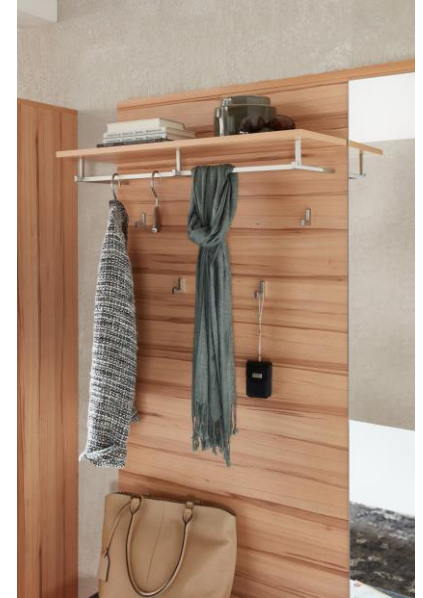

NATURE ONE

Garderoben-Kombination 32 18 FF 83

best. aus Typen 02 / 42 / 62

Möbelvertriebsgesellschaft mbH & Co. KG

iNNOstyle
living and dining

Internet: www.innostyle-mvg.de

Email: info@inno-mvg.de

Kernbuche massiv lackiert/Kernbuche Nachbildung