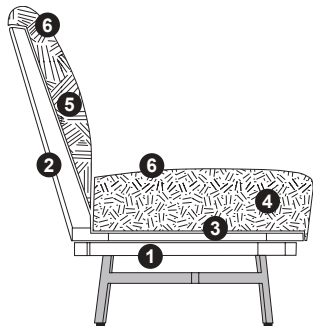

Musterring

Programmbesonderheiten, Programminformationen

Querschnitt und Beschreibung

- ① Tragende Teile des Gestells aus Massivholz und Holzwerkstoffen.
- ② Flächen mit Polsterpappe verblendet.
- ③ Dauerelastische Unterfederung durch textilverstärkte Gummigurte mit einer Mindestbreite von 50 mm.
- ④ Sitz aus HR/Kalt-Schaum (mind. RG 35).
- ⑤ Rücken aus ergonomisch geformtem Schaumstoff (mind. RG 25).
- ⑥ Abdeckung aus Wattevlies.