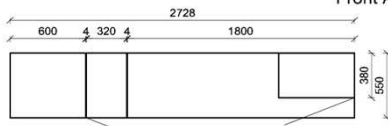

B: 272,8
H: 202
T: 55
Watt: 22,5

Stck	Bezeichnung	Bestellnr.	Pr.1 (HH)	Pr.2 (AG)
1x	TV-Unterteil (Front Lack SN/CG) F...-1778L oder wahlweise			
1x	TV-Unterteil (Front Alpengranit) FAG-1779L			
1x	TV-Unterteil	FNB-1398		
1x	TV-Unterteil	FNB-1888		
2x	Distanzblende	9996	à	
1x	Hängeelement	FNB-4117R-		
1x	Wandboard	FNB-1699		
		K001-FNB-	Σ	

Empfohlenes zusätzliches Beleuchtungspaket:

1x	Rückwandbel.	14,8 W	RW3070-148	
1x	Wandboardbel.	7,7 W	WS1600-077	
1x	Trafo-Set		TRA30