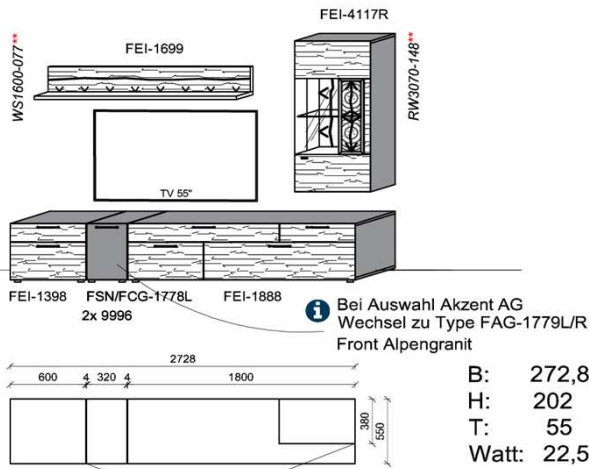

KITZALM - ALPINUM

Front: Eiche (FEI)

Kombinationen

Bitte bei der Bestellung angeben:

Pr. 1: Akzent Hirnholz (HH) | Korpus: Snow
Pr. 2: Akzent Alpengranit (AG) | Korpus: Carbondrau

Bestellhinweis (Beispiel)
Akzentschlüssel HH oder AG
FEI-4427L-__

Oberflächenhinweis
☐ = Flächen in Lack Snow oder Carbondrau
▨ = Hirnholzfläche (HH) wahlweise auch in Alpengranit (AG) erhältlich

Kombination K001

spiegelseitig zur Abbildung: K901

Stck	Bezeichnung	Bestellnr.	Pr.1 (HH)	Pr.2 (AG)
1x	TV-Unterteil (Front Lack SN/CG) F.-1778L			
	oder wahlweise			
1x	TV-Unterteil (Front Alpengranit) FAG-1779L			
1x	TV-Unterteil	FEI-1398		
1x	TV-Unterteil	FEI-1888		
2x	Distanzblende	9996	à	
1x	Hängeelement	FEI-4117R-__		
1x	Wandboard	FEI-1699		
		K001-FEI-__	Σ	

Empfohlenes zusätzliches Beleuchtungspaket:

1x	Rückwandbel.	14,8 W	RW3070-148	
1x	Wandboardbel.	7,7 W	WS1600-077	
1x	Trafo-Set		TRA30