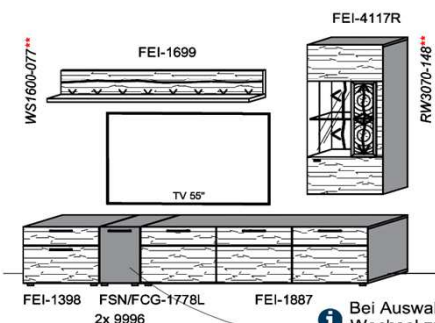

Kombination K009

spiegelseitig zur Abbildung: K909

Bei Auswahl Akzent AG
Wechsel zu Type FAG-1779L/R
Front Alpengranit

B: 272,8
H: 202
T: 55
Watt: 22,5

Stck	Bezeichnung	Bestellnr.	Pr.1 (HH)	Pr.2 (AG)
1x	TV-Unterteil (Front Lack SN/CG) F...-1778L oder wahlweise			
1x	TV-Unterteil (Front Alpengranit) FAG-1779L			
1x	TV-Unterteil	FEI-1398		
1x	TV-Unterteil	FEI-1887		
2x	Distanzblende	9996	à	
1x	Hängeelement	FEI-4117R-__		
1x	Wandboard	FEI-1699		
			K009-FEI-__ VZ:	Σ

Empfohlenes zusätzliches Beleuchtungspaket:

1x	Rückwandbel.	14,8 W	RW3070-148	
1x	Wandboardbel.	7,7 W	WS1600-077	
1x	Trafo-Set		TRA30