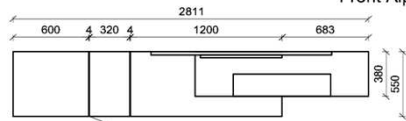

B: 281,1
H: 144
T: 55
Watt: 20,1

Stck	Bezeichnung	Bestellnr.	Pr.1 (HH)	Pr.2 (AG)
1x	TV-Unterteil (Front Lack SN/CG) F...-1778L oder wahlweise			
1x	TV-Unterteil (Front Alpengranit) FAG-1779L			
1x	TV-Unterteil	FKB-1398		
1x	TV-Unterteil	FKB-1485		
2x	Distanzblende 9996		à	
1x	Hängeelement	FKB-1519		
1x	Wandpaneel	FKB-1523L-		
	K004-FKB-__Σ			

Empfohlenes zusätzliches Beleuchtungspaket:

1x	Fachbel.	3,9 W	FA0800-039	
1x	Wandpaneelbel.	16,2 W	WP3380-162	
1x	Trafo-Set		TRA30