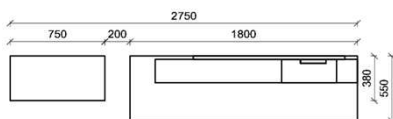

## Kombination K002

spiegelseitig zur Abbildung: K902

B: 275  
H: 162  
T: 55  
Watt: 49,9

Stck	Bezeichnung	Bestellnr.	Pr.1 (HH)	Pr.2 (AG)
1x	Standelement	FKB-4227L-__		
1x	TV-Unterteil	FKB-1887		
1x	Wandpaneel	FKB-2698R-__		
	<b>K002-FKB-__</b>	<b>Σ</b>		