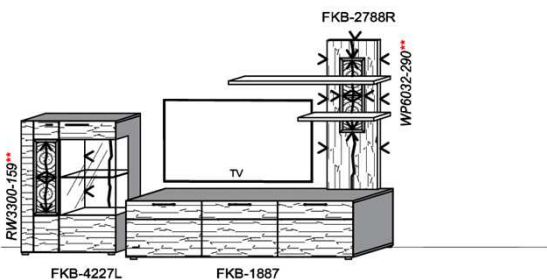

## Kombination K008

spiegelseitig zur Abbildung: K908

**B:** 275  
**H:** 177,8  
**T:** 55  
**Watt:** 44,9

Stck	Bezeichnung	Bestellnr.	Pr.1 (HH)	Pr.2 (AG)
1x	Standelement	FKB-4227L-__		
1x	TV-Unterteil	FKB-1887		
1x	Wandpaneel	FKB-2788R-__		
		<b>K008-FKB-__</b>	<b>Σ</b>	