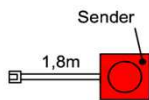

Typenplan

KITZALM - ALPINUM

Front: Zirbe (FZB)

Zubehör, Tische

Bitte bei der Bestellung angeben:

Pr. 1: Akzent Hirnholz (HH) | Korpus: Snow
Pr. 2: Akzent Alpengranit (AG) | Korpus: Carbondrau

Bestellhinweis (Beispiel)
Akzentschlüssel HH oder AG
FZB-4427L-__

Oberflächenhinweis
= Flächen in Lack Snow oder Carbondrau
= Hirnholzfläche (HH) wahlweise auch in Alpengranit (AG) erhältlich

IR- Repeater (Funkübertragungs-Set)

Der Infrarot-Repeater ermöglicht Ihnen bei geschlossener Möbelklappe die dahinter stehenden Geräte anzusteuern.

Funktion:
Das Infrarot-Signal Ihrer Fernbedienung wird vom Empfänger aufgenommen und über den Sender in das jeweilige Möbelfach an Ihre Geräte weitergeleitet.

Anwendung:
Signalweiterleitung für Fernseher, Hifi-Anlagen, Spielekonsolen, DVD- & Blu-Ray-Player!

Lieferumfang:
1 Sender
1 Empfänger als Möbelaufsteller
1 Netzanschluss

Best.Nr.:

IR01

Pr.:

IR- Repeater Zusatzsender

1 Sender

Zusatzsender für die Signalübertragung in weiteren Multimediafächern!

Best.Nr.:

SNR01

Pr.:

Schubkasten Einteilungsset

1 paar Glasteiler für 3 Fächer

Hinweis:
Glasteiler in der Schubkastenbreite variabel einbaubar

Bestellhinweis
Bitte betreffende Type und Schub angeben!

Best.Nr.:

SE02

Pr.:

Couchtische

- Holztischplatte
- Fuss wahlweise mit Hirnholzeinlage oder Alpengranit

B: 80
T: 80
H: 48

B: 120
T: 80
H: 48

Best.Nr.: FZB-CT120-__

FZB-CT080-__

Pr.1:

Pr.2:

Esszimmertisch

- Holztischplatte FEST
- Fuss wahlweise mit Hirnholzeinlage oder Alpengranit

B: 200
T: 95
H: 76

B: 180
T: 95
H: 76

B: 160
T: 95
H: 76

Best.Nr.: FZB-TF200-__ FZB-TF180-__ FZB-TF160-__

FZB-TA2028-__ FZB-TA1826-__ FZB-TA1624-__

Pr.1:

Pr.2: