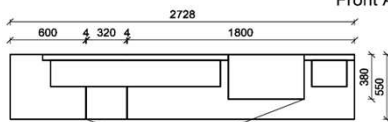

B: 272,8
H: 209
T: 55
Watt: 53

Stck	Bezeichnung	Bestellnr.	Pr.1 (HH)	Pr.2 (AG)
1x	TV-Unterteil (Front Lack SN/CG)F...-1778L oder wahlweise			
1x	TV-Unterteil (Front Alpengranit) FAG-1779L			
1x	TV-Unterteil	FEI-1398		
1x	TV-Unterteil	FEI-1887		
2x	Distanzblende	9996	à	
1x	Hängeelement	FEI-4117R-__		
1x	Wandpaneel	FEI-2577		
1x	Wandpaneel	FEI-2177		
	K012-FEI-__	Σ		

Empfohlenes zusätzliches Beleuchtungspaket:

1x	Rückwandbel.	14,8 W	RW3070-148	
1x	Wandboardbel.	26,8 W	WP5590-268	
1x	Wandboardbel.	11,4 W	WP2370-114	
1x	Trafo-Set		TRA60