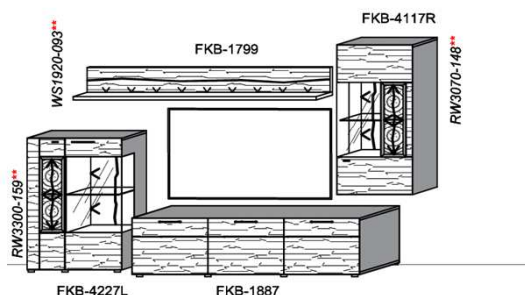

Kombination K005

spiegelseitig zur Abbildung: K905

B: 305
H: 194
T: 55
Watt: 40

Stck	Bezeichnung	Bestellnr.	Pr.1 (HH)	Pr.2 (AG)
1x	Standelement	FKB-4227L-__		
1x	TV-Unterteil	FKB-1887		
1x	Hängeelement	FKB-4117R-__		
1x	Wandboard	FKB-1799		
	K005-FKB-__VZ:			

Empfohlenes zusätzliches Beleuchtungspaket:

1x	Rückwandbel.	15,9 W	RW3300-159	
1x	Rückwandbel.	14,8 W	RW3070-148	
1x	Wandboardbel.	9,3 W	WS1920-093	
1x	Trafo-Set		TRA60