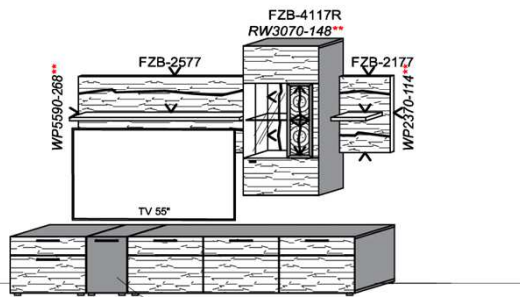

Kombination K012

spiegelseitig zur Abbildung: K912

FZB-1398 FSN/FCG-1778L FZB-1887
2x S9996

i Bei Auswahl Akzent AG Wechsel zu Type FAG-1779L/R Front Alpengranit

B: 272,8
H: 209
T: 55
Watt: 53

Stck	Bezeichnung	Bestellnr.	Pr.1 (HH)	Pr.2 (AG)
1x	TV-Unterteil (Front Lack SN/CG)F...-1778L oder wahlweise	F...-1778L		
1x	TV-Unterteil (Front Alpengranit) FAG-1779L	FAG-1779L		
1x	TV-Unterteil	FZB-1398		
1x	TV-Unterteil	FZB-1887		
2x	Distanzblende	9996	à	
1x	Hängeelement	FZB-4117R-__		
1x	Wandpaneel	FZB-2577		
1x	Wandpaneel	FZB-2177		
		K012-FZB-__	Σ	

Empfohlenes zusätzliches Beleuchtungspaket:

1x	Rückwandbel.	14,8 W	RW3070-148	
1x	Wandboardbel.	26,8 W	WP5590-268	
1x	Wandboardbel.	11,4 W	WP2370-114	
1x	Trafo-Set		TRA60