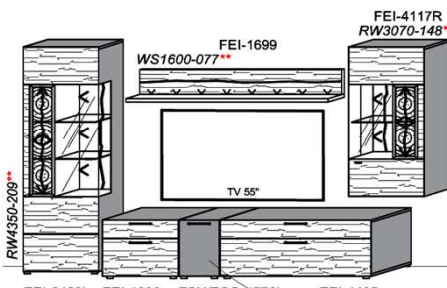

Kombination K011

spiegelseitig zur Abbildung: K911

FEI-6129L FEI-1398 FSN/FCG-1778L FEI-1485
2x S9996

Bei Auswahl Akzent AG
Wechsel zu Type FAG-1779L/R
Front Alpengranit

B: 317,8
H: 194
T: 55
Watt: 43,4

Stck	Bezeichnung	Bestellnr.	Pr.1 (HH)	Pr.2 (AG)
1x	TV-Unterteil (Front Lack SN/CG)F...-1778L oder wahlweise			
1x	TV-Unterteil (Front Alpengranit) FAG-1779L			
1x	Standelement	FEI-6129L-__		
1x	TV-Unterteil	FEI-1398		
1x	TV-Unterteil	FEI-1485		
2x	Distanzblende	9996	à	
1x	Hängeelement	FEI-4117R-__		
1x	Wandboard	FEI-1699		
	K011-FEI-__	Σ		

Empfohlenes zusätzliches Beleuchtungspaket:

1x	Rückwandbel.	14,8 W	RW3070-148	
1x	Rückwandbel.	20,9 W	RW4350-209	
1x	Wandboardbel.	7,7 W	WS1600-077	
1x	Trafo-Set		TRA60