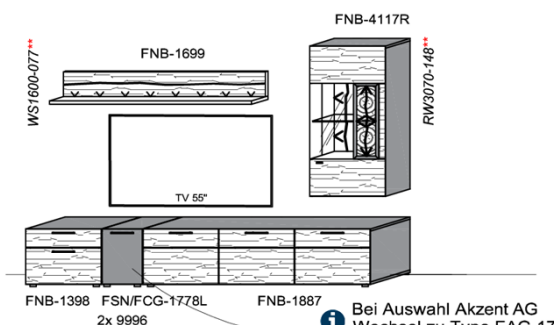

Kombination K009

spiegelseitig zur Abbildung: K909

Bei Auswahl Akzent AG
Wechsel zu Type FAG-1779L/R
Front Alpengranit

B: 272,8
H: 202
T: 55
Watt: 22,5

Stck	Bezeichnung	Bestellnr.	Pr.1 (HH)	Pr.2 (AG)
1x	TV-Unterteil (Front Lack SN/CG) F.-1778L oder wahlweise			
1x	TV-Unterteil (Front Alpengranit) FAG-1779L			
1x	TV-Unterteil	FNB-1398		
1x	TV-Unterteil	FNB-1887		
2x	Distanzblende	9996	à	
1x	Hängeelement	FNB-4117R-		
1x	Wandboard	FNB-1699		
		K009-FNB-__	Σ	

Empfohlenes zusätzliches Beleuchtungspaket:

1x	Rückwandbel.	14,8 W	RW3070-148	
1x	Wandboardbel.	7,7 W	WS1600-077	
1x	Trafo-Set		TRA30