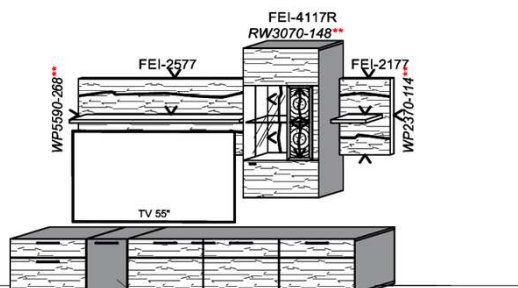

Kombination K012

spiegelseitig zur Abbildung: K912

FEI-1398 FSN/FCG-1778L FEI-1887
2x S9996

Bei Auswahl Akzent AG
Wechsel zu Type FAG-1779L/R
Front Alpengranit

B: 272,8
H: 209
T: 55
Watt: 53

Stck	Bezeichnung	Bestellnr.	Pr.1 (HH)	Pr.2 (AG)
1x	TV-Unterteil (Front Lack SN/CG)F...-1778L oder wahlweise			
1x	TV-Unterteil (Front Alpengranit) FAG-1779L			
1x	TV-Unterteil	FEI-1398		
1x	TV-Unterteil	FEI-1887		
2x	Distanzblende	9996	à	
1x	Hängeelement	FEI-4117R-__		
1x	Wandpaneel	FEI-2577		
1x	Wandpaneel	FEI-2177		
	K012-FEI-__	Σ		

Empfohlenes zusätzliches Beleuchtungspaket:

1x	Rückwandbel.	14,8 W	RW3070-148	
1x	Wandboardbel.	26,8 W	WP5590-268	
1x	Wandboardbel.	11,4 W	WP2370-114	
1x	Trafo-Set		TRA60