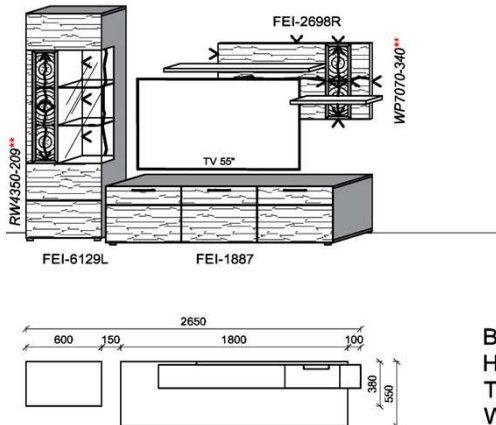

Kombination K006

spiegelseitig zur Abbildung: K906

Stck	Bezeichnung	Bestellnr.	Pr.1 (HH)	Pr.2 (AG)
1x	Standelement	FEI-6129L-__		
1x	TV-Unterteil	FEI-1887		
1x	Wandpaneel	FEI-2698R-__		
		K006-FEI-__ VZ:		

Empfohlenes zusätzliches Beleuchtungspaket:

1x	Rückwandbel.	20,9 W	RW4350-209	
1x	Wandpaneelbel.	34,0 W	WP7070-340	
1x	Trafo-Set		TRA60