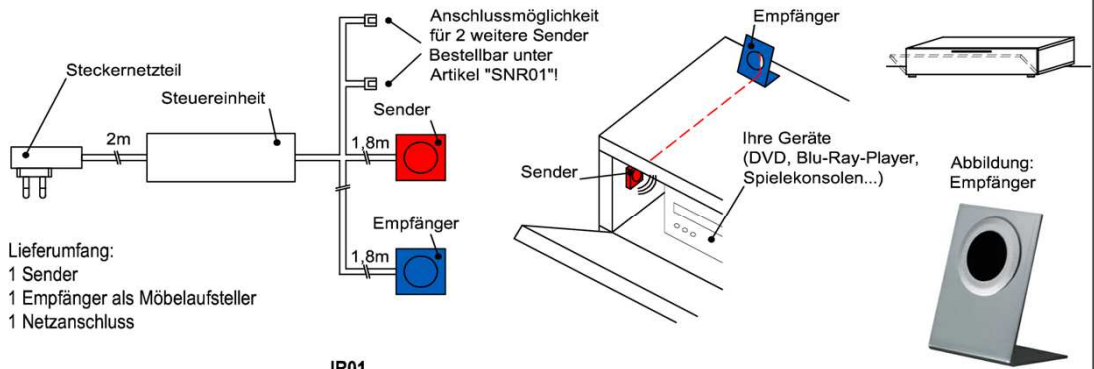

KITZALM - ALPINUM

Front: Kernbuche (FKB)

Zubehör, Tische

Bitte bei der Bestellung angeben:

Pr. 1: Akzent Hirnholz (HH) | Korpus: Snow
Pr. 2: Akzent Alpengranit (AG) | Korpus: Carbondrau

Bestellhinweis (Beispiel)
Akzentschlüssel HH oder AG
FKB-4427L-__

Oberflächenhinweis
= Flächen in Lack Snow oder Carbondrau
= Hirnholzfläche (HH) wahlweise auch in Alpengranit (AG) erhältlich

IR- Repeater (Funkübertragungs-Set)

Der Infrarot-Repeater ermöglicht Ihnen bei geschlossener Möbelklappe die dahinter stehenden Geräte anzusteuern.

Funktion:
Das Infrarot-Signal Ihrer Fernbedienung wird vom Empfänger aufgenommen und über den Sender in das jeweilige Möbelfach an Ihre Geräte weitergeleitet.

Anwendung:
Signalweiterleitung für Fernseher, HiFi-Anlagen, Spielekonsolen, DVD- & Blu-Ray-Player!

Lieferumfang:
1 Sender
1 Empfänger als Möbelaufsteller
1 Netzanschluss

Best.Nr.:

IR01

Pr.:

IR- Repeater Zusatzsender

1 Sender

Zusatzsender für die Signalübertragung in weiteren Multimediafächern!

Best.Nr.:

SNR01

Pr.:

Schubkasten Einteilungsset

1 paar Glasteiler für 3 Fächer

Hinweis:

Glasteiler in der Schubkastenbreite variabel einbaubar

Bestellhinweis
Bitte betreffende Type und Schub angeben!

Best.Nr.:

SE02

Pr.:

Couchtische

- Holztischplatte
- Fuss wahlweise mit Hirnholzeinlage oder Alpengranit

B: 120
T: 80
H: 70
48

B: 80
T: 80
H: 48

Best.Nr.: FKB-CT120-__

FKB-CT080-__

Pr.1:

Pr.2:

Esszimmertisch

- Holztischplatte FEST
- Fuss wahlweise mit Hirnholzeinlage oder Alpengranit

B: 200
T: 95
H: 76

B: 180
T: 95
H: 76

B: 160
T: 95
H: 76

- Holztischplatte AUSZIEHBAR
- Fuss wahlweise mit Hirnholzeinlage oder Alpengranit

B: 200 - 280
T: 95
H: 76

B: 180 - 260
T: 95
H: 76

B: 160 - 240
T: 95
H: 76

Best.Nr.: FKB-TF200-__ FKB-TF180-__ FKB-TF160-__

FKB-TA2028-__ FKB-TA1826-__ FKB-TA1624-__

Pr.1:

Pr.2: