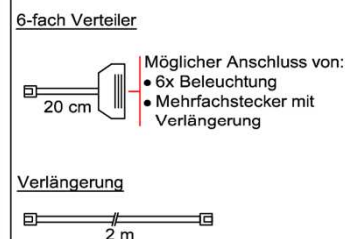

Mehrfachstecker-Set

1x 6-fach Verteiler für weitere
Beleuchtungen
1x 2m Verlängerung

Best.Nr.: **MFV06**
Pr.:

Touchsensor-Set (Lichtschaltung)

Verdeckter Lichtschalter für komfortables Schalten durch Berühren der Korpusoberfläche!

1x Touchsensor
1x 6-fach Verteiler