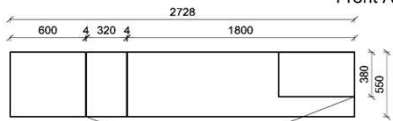

B: 272,8
H: 202
T: 55
Watt: 22,5

Stck	Bezeichnung	Bestellnr.	Pr.1 (HH)	Pr.2 (AG)
1x	TV-Unterteil (Front Lack SN/CG) F..-1778L			
	oder wahlweise			
1x	TV-Unterteil (Front Alpengranit) FAG-1779L			
1x	TV-Unterteil	FKB-1398		
1x	TV-Unterteil	FKB-1888		
2x	Distanzblende	9996	à	
1x	Hängeelement	FKB-4117R-		
1x	Wandboard	FKB-1699		
	K001-FKB-__	Σ		

Empfohlenes zusätzliches Beleuchtungspaket:

1x	Rückwandbel.	14,8 W	RW3070-148	
1x	Wandboardbel.	7,7 W	WS1600-077	
1x	Trafo-Set		TRA30