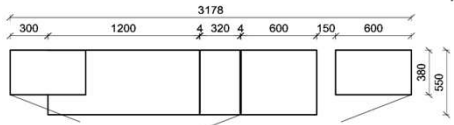

KITZALM - ALPINUM

Kombinationen

Front: Zirbe (FZB)

Bitte bei der Bestellung angeben:

Pr. 1: Akzent Hirnholz (HH) | Korpus: Snow
Pr. 2: Akzent Alpengranit (AG) | Korpus: Carbondgrau

Bestellhinweis (Beispiel)
Akzentschlüssel HH oder AG
FZB-4427L-

Oberflächenhinweis
= Flächen in Lack Snow oder Carbondgrau
= Hirnholzfläche (HH) wahlweise auch in Alpengranit (AG) erhältlich

Kombination K007

spiegelseitig zur Abbildung: K907

B: 317,8
H: 194
T: 55
Watt: 41,9

Stck	Bezeichnung	Bestellnr.	Pr.1 (HH)	Pr.2 (AG)
1x	TV-Unterteil (Front Lack SN/CG) F...-1778R oder wahlweise	F...-1778R		
1x	TV-Unterteil (Front Alpengranit) FAG-1779R	FAG-1779R		
1x	TV-Unterteil	FZB-1485		
1x	TV-Unterteil	FZB-1398		
2x	Distanzblende	9996	à	
1x	Hängeelement	FZB-4117L-__		
1x	Standelement	FZB-6129R-__		
1x	Wandboard	FZB-1599		
		K007-FZB-__	Σ	

Empfohlenes zusätzliches Beleuchtungspaket:

1x	Rückwandbel.	14,8 W	RW3070-148	
1x	Rückwandbel.	20,9 W	RW4350-209	
1x	Wandboardbel.	6,2 W	WS1280-062	
1x	Trafo-Set		TRA60