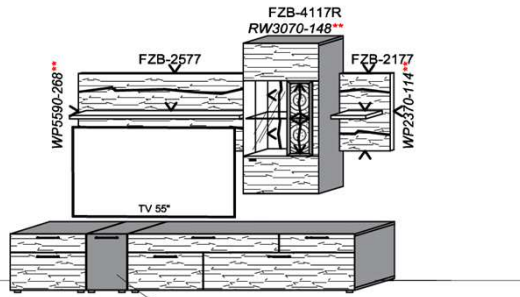

KITZALM - ALPINUM

Kombinationen

Front: Zirbe (FZB)

Bitte bei der Bestellung angeben:

Pr. 1: Akzent Hirnholz (HH) | Korpus: Snow
Pr. 2: Akzent Alpengranit (AG) | Korpus: Carbondgrau

Bestellhinweis (Beispiel)
Akzentschlüssel HH oder AG
FZB-4427L-

Oberflächenhinweis
= Flächen in Lack Snow oder Carbondgrau
= Hirnholzfläche (HH) wahlweise auch in Alpengranit (AG) erhältlich

Kombination K010

spiegelseitig zur Abbildung: K910

FZB-1398 FSN/FCG-1778L FZB-1888
2x S9996

i Bei Auswahl Akzent AG Wechsel zu Type FAG-1779L/R Front Alpengranit

B: 272,8
H: 209
T: 55
Watt: 53

Stck	Bezeichnung	Bestellnr.	Pr.1 (HH)	Pr.2 (AG)
1x	TV-Unterteil (Front Lack SN/CG)F...-1778L oder wahlweise	F...-1778L		
1x	TV-Unterteil (Front Alpengranit) FAG-1779L	FAG-1779L		
1x	TV-Unterteil	FZB-1398		
1x	TV-Unterteil	FZB-1888		
2x	Distanzblende	9996	à	
1x	Hängeelement	FZB-4117R-__		
1x	Wandpaneel	FZB-2577		
1x	Wandpaneel	FZB-2177		
		K010-FZB-__	Σ	

Empfohlenes zusätzliches Beleuchtungspaket:

1x	Rückwandbel.	14,8 W	RW3070-148	
1x	Wandboardbel.	26,8 W	WP5590-268	
1x	Wandboardbel.	11,4 W	WP2370-114	
1x	Trafo-Set		TRA60