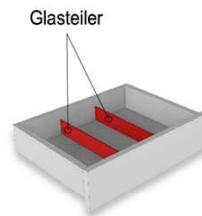

Bestellhinweis
Bitte betreffende Type und Schub angeben!

Best.Nr.:

SE02

Pr.:

Couchtische

- Holztischplatte
- Fuss wahlweise mit Hirnholzeinlage oder Alpengranit

B: 120
T: 80
H: 70
48

B: 80
T: 80
H: 48

Best.Nr.:

FEI-CT120-__

FEI-CT080-__

Pr.1:
Pr.2:

Esszimmertisch

- Holztischplatte FEST
- Fuss wahlweise mit Hirnholzeinlage oder Alpengranit

B: 200
T: 95
H: 76

B: 180
T: 95
H: 76

B: 160
T: 95
H: 76