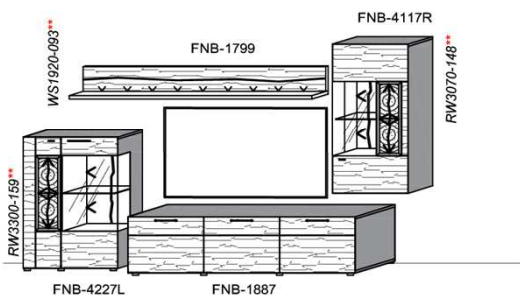

Kombination K005

spiegelseitig zur Abbildung: K905

B: 305
H: 194
T: 55
Watt: 40

Stck	Bezeichnung	Bestellnr.	Pr.1 (HH)	Pr.2 (AG)
1x	Standelement	FNB-4227L-__		
1x	TV-Unterteil	FNB-1887		
1x	Hängeelement	FNB-4117R-__		
1x	Wandboard	FNB-1799		
		K005-FNB-__	Σ	

Empfohlenes zusätzliches Beleuchtungspaket:

1x	Rückwandbel.	15,9 W	RW3300-159	
1x	Rückwandbel.	14,8 W	RW3070-148	
1x	Wandboardbel.	9,3 W	WS1920-093	
1x	Trafo-Set		TRA60