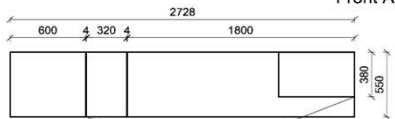

Kombination K009

spiegelseitig zur Abbildung: K909

B: 272,8
H: 202
T: 55
Watt: 22,5

Stck	Bezeichnung	Bestellnr.	Pr.1 (HH)	Pr.2 (AG)
1x	TV-Unterteil (Front Lack SN/CG) F...-1778L oder wahlweise	F...-1778L		
1x	TV-Unterteil (Front Alpengranit) FAG-1779L	FAG-1779L		
1x	TV-Unterteil	FZB-1398		
1x	TV-Unterteil	FZB-1887		
2x	Distanzblende	9996	à	
1x	Hängeelement	FZB-4117R-__		
1x	Wandboard	FZB-1699		
		K009-FZB-__	Σ	

Empfohlenes zusätzliches Beleuchtungspaket:

1x	Rückwandbel.	14,8 W	RW3070-148	
1x	Wandboardbel.	7,7 W	WS1600-077	
1x	Trafo-Set		TRA30