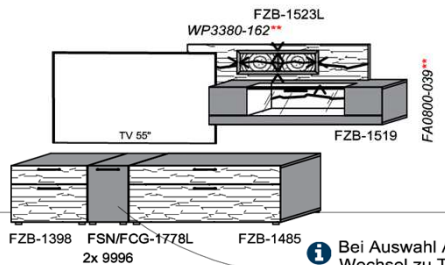

KITZALM - ALPINUM

Kombinationen

Front: Zirbe (FZB)

Bitte bei der Bestellung angeben:

Pr. 1: Akzent Hirnholz (HH) | Korpus: Snow
Pr. 2: Akzent Alpengranit (AG) | Korpus: Carbongrau

Bestellhinweis (Beispiel)
Akzentschlüssel HH oder AG
FZB-4427L-

Oberflächenhinweis
☐ = Flächen in Lack Snow oder Carbongrau
☒ = Hirnholzfläche (HH) wahlweise auch in Alpengranit (AG) erhältlich

Kombination K004

spiegelseitig zur Abbildung: K904

B: 281,1
H: 144
T: 55
Watt: 20,1

i Bei Auswahl Akzent AG Wechsel zu Type FAG-1779L/R Front Alpengranit

Stck	Bezeichnung	Bestellnr.	Pr.1 (HH)	Pr.2 (AG)
1x	TV-Unterteil (Front Lack SN/CG) F...-1778L			
	oder wahlweise			
1x	TV-Unterteil (Front Alpengranit) FAG-1779L			
1x	TV-Unterteil	FZB-1398		
1x	TV-Unterteil	FZB-1485		
2x	Distanzblende	9996	à	
1x	Hängeelement	FZB-1519		
1x	Wandpaneel	FZB-1523L-		
		K004-FZB-__	Σ	

Empfohlenes zusätzliches Beleuchtungspaket:

1x	Fachbel.	3,9 W	FA0800-039	
1x	Wandpaneelbel.	16,2 W	WP3380-162	
1x	Trafo-Set		TRA30