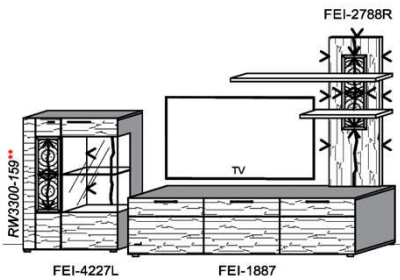

## Kombination K008

spiegelseitig zur Abbildung: K908

B: 275  
H: 177,8  
T: 55  
Watt: 44,9

Stck	Bezeichnung	Bestellnr.	Pr.1 (HH)	Pr.2 (AG)
1x	Standelement	FEI-4227L-__		
1x	TV-Unterteil	FEI-1887		
1x	Wandpaneel	FEI-2788R-__		
			<b>K008-FEI-__</b>	<b>Σ</b>