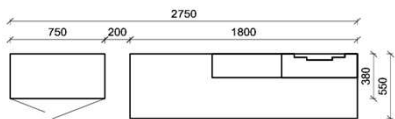

Kombination K008

spiegelseitig zur Abbildung: K908

B: 275
H: 177,8
T: 55
Watt: 44,9

Stck	Bezeichnung	Bestellnr.	Pr.1 (HH)	Pr.2 (AG)
1x	Standelement	FZB-4227L-__		
1x	TV-Unterteil	FZB-1887		
1x	Wandpaneel	FZB-2788R-__		
		K008-FZB-__	Σ	

Empfohlenes zusätzliches Beleuchtungspaket:

1x	Rückwandbel.	15,9 W	RW3300-159	
1x	Wandpaneelbel.	29,0 W	WP6032-290	
1x	Trafo-Set		TRA60