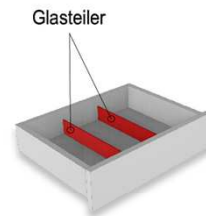

Bestellhinweis
Bitte betreffende Type und Schub angeben!

Best.Nr.:

SE02

Pr.:

Couchtische

- Holztischplatte
- Fuss wahlweise mit Hirnholzeinlage oder Alpengranit

B: 80
T: 80
H: 48

B: 120
T: 80
H: 48

Best.Nr.: FZB-CT120-__

FZB-CT080-__

Pr.1:

Pr.2:

Esszimmertisch

- Holztischplatte FEST
- Fuss wahlweise mit Hirnholzeinlage oder Alpengranit

B: 200
T: 95
H: 76

B: 180
T: 95
H: 76

B: 160
T: 95
H: 76