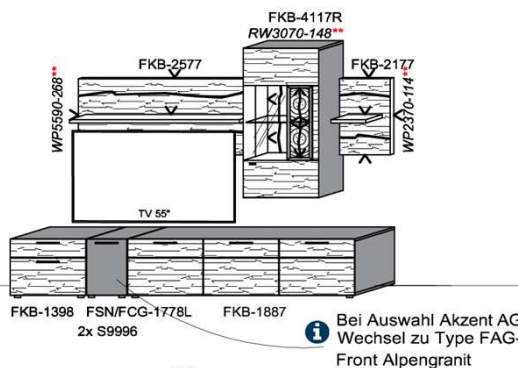

Kombination K012

spiegelseitig zur Abbildung: K912

B: 272,8
H: 209
T: 55
Watt: 53

Stck	Bezeichnung	Bestellnr.	Pr.1 (HH)	Pr.2 (AG)
1x	TV-Unterteil (Front Lack SN/CG)F...-1778L oder wahlweise			
1x	TV-Unterteil (Front Alpengranit) FAG-1779L			
1x	TV-Unterteil	FKB-1398		
1x	TV-Unterteil	FKB-1887		
2x	Distanzblende	9996	à	
1x	Hängeelement	FKB-4117R-__		
1x	Wandpaneel	FKB-2577		
1x	Wandpaneel	FKB-2177		
		K012-FKB-__	Σ	

Empfohlenes zusätzliches Beleuchtungspaket:

1x	Rückwandbel.	14,8 W	RW3070-148	
1x	Wandboardbel.	26,8 W	WP5590-268	
1x	Wandboardbel.	11,4 W	WP2370-114	
1x	Trafo-Set		TRA60