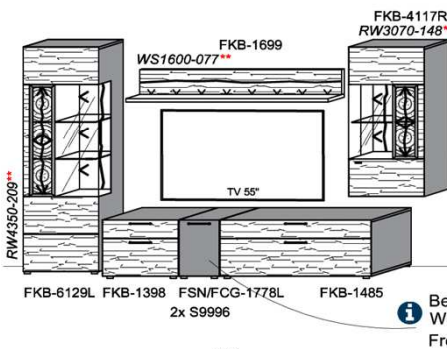

Kombination K011

spiegelseitig zur Abbildung: K911

B: 317,8
H: 194
T: 55
Watt: 43,4

Stck	Bezeichnung	Bestellnr.	Pr.1 (HH)	Pr.2 (AG)
1x	TV-Unterteil (Front Lack SN/CG)F...-1778L oder wahlweise			
1x	TV-Unterteil (Front Alpengranit) FAG-1779L			
1x	Standelement	FKB-6129L-__		
1x	TV-Unterteil	FKB-1398		
1x	TV-Unterteil	FKB-1485		
2x	Distanzblende	9996	à	
1x	Hängeelement	FKB-4117R-__		
1x	Wandboard	FKB-1699		
		K011-FKB-__	Σ	

Empfohlenes zusätzliches Beleuchtungspaket:

1x	Rückwandbel.	14,8 W	RW3070-148	
1x	Rückwandbel.	20,9 W	RW4350-209	
1x	Wandboardbel.	7,7 W	WS1600-077	
1x	Trafo-Set		TRA60