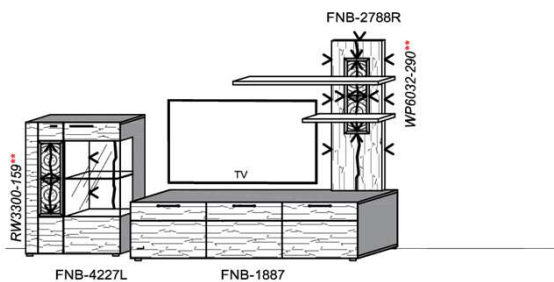

## Kombination K008

spiegelseitig zur Abbildung: K908

B: 275  
H: 177,8  
T: 55  
Watt: 44,9

Stck	Bezeichnung	Bestellnr.	Pr.1 (HH)	Pr.2 (AG)
1x	Standelement	FNB-4227L-		
1x	TV-Unterteil	FNB-1887		
1x	Wandpaneel	FNB-2788R-		
		<b>K008-FNB-__</b>	<b>Σ</b>	