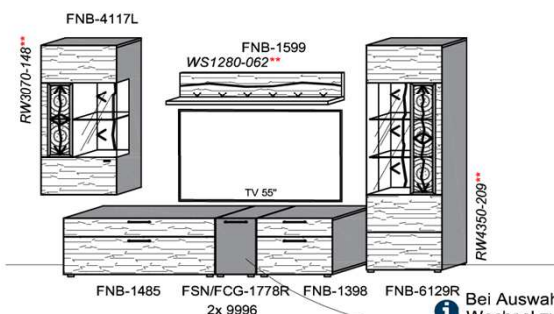

KITZALM - ALPINUM

Front: Nussbaum (FNB)

Kombinationen

Bitte bei der Bestellung angeben:

Pr. 1: Akzent Hirnholz (HH) | Korpus: Snow
Pr. 2: Akzent Alpengranit (AG) | Korpus: Carbrongrau

Bestellhinweis (Beispiel)
Akzentschlüssel HH oder AG
FNB-4427L-

Oberflächenhinweis
= Flächen in Lack Snow oder Carbrongrau
= Hirnholzfläche (HH) wahlweise auch in Alpengranit (AG) erhältlich

Kombination K007

spiegelseitig zur Abbildung: K907

Bei Auswahl Akzent AG
Wechsel zu Type FAG-1779L/R
Front Alpengranit

B: 317,8
H: 194
T: 55
Watt: 41,9

Stck	Bezeichnung	Bestellnr.	Pr.1 (HH)	Pr.2 (AG)
1x	TV-Unterteil (Front Lack SN/CG) F.-1778R oder wahlweise			
1x	TV-Unterteil (Front Alpengranit) FAG-1779R			
1x	TV-Unterteil	FNB-1485		
1x	TV-Unterteil	FNB-1398		
2x	Distanzblende	9996	à	
1x	Hängeelement	FNB-4117L-		
1x	Standelement	FNB-6129R-		
1x	Wandboard	FNB-1599		
		K007-FNB-__	Σ	

Empfohlenes zusätzliches Beleuchtungspaket:

1x	Rückwandbel.	14,8 W	RW3070-148	
1x	Rückwandbel.	20,9 W	RW4350-209	
1x	Wandboardbel.	6,2 W	WS1280-062	
1x	Trafo-Set		TRA60