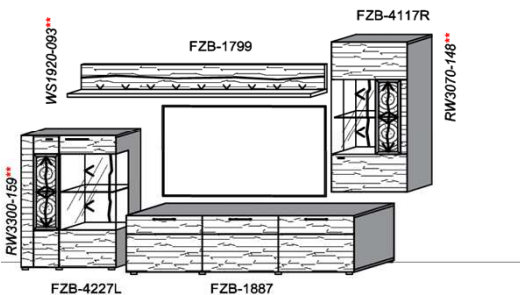

## Kombination K005

spiegelseitig zur Abbildung: K905

B: 305  
H: 194  
T: 55  
Watt: 40

Stck	Bezeichnung	Bestellnr.	Pr.1 (HH)	Pr.2 (AG)
1x	Standelement	FZB-4227L-__		
1x	TV-Unterteil	FZB-1887		
1x	Hängeelement	FZB-4117R-__		
1x	Wandboard	FZB-1799		
		<b>K005-FZB-__</b>	<b>Σ</b>	