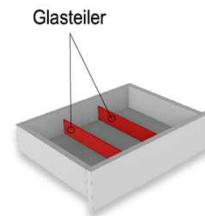

Bestellhinweis
Bitte betreffende Type und Schub angeben!

Best.Nr.:

SE02

Pr.:

Couchtische

- Holztischplatte
- Fuss wahlweise mit Hirnholzeinlage oder Alpengranit

B: 120
T: 80
H: 70
48

B: 80
T: 80
H: 48

Best.Nr.: FKB-CT120-__

FKB-CT080-__

Pr.1:

Pr.2:

Esszimmertisch

- Holztischplatte FEST
- Fuss wahlweise mit Hirnholzeinlage oder Alpengranit

B: 200
T: 95
H: 76

B: 180
T: 95
H: 76

B: 160
T: 95
H: 76

- Holztischplatte AUSZIEHBAR
- Fuss wahlweise mit Hirnholzeinlage oder Alpengranit

B: 200 - 280
T: 95
H: 76

B: 180 - 260
T: 95
H: 76

B: 160 - 240
T: 95
H: 76