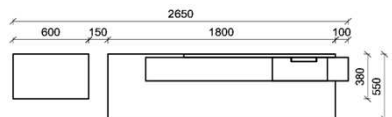

Kombination K006

spiegelseitig zur Abbildung: K906

B: 265
H: 194
T: 55
Watt: 54,9

Stck	Bezeichnung	Bestellnr.	Pr.1 (HH)	Pr.2 (AG)
1x	Standelement	FKB-6129L		
1x	TV-Unterteil	FKB-1887		
1x	Wandpaneel	FKB-2698R		
	K006-FKB-__VZ:			

Empfohlenes zusätzliches Beleuchtungspaket:

1x	Rückwandbel.	20,9 W	RW4350-209	
1x	Wandpaneelbel.	34,0 W	WP7070-340	
1x	Trafo-Set		TRA60