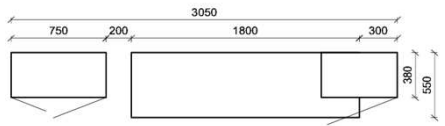

## Kombination K005

spiegelseitig zur Abbildung: K905

B: 305  
H: 194  
T: 55  
Watt: 40

Stck	Bezeichnung	Bestellnr.	Pr.1 (HH)	Pr.2 (AG)
1x	Standelement	FZB-4227L-__		
1x	TV-Unterteil	FZB-1887		
1x	Hängeelement	FZB-4117R-__		
1x	Wandboard	FZB-1799		
		<b>K005-FZB-__</b>	<b>Σ</b>	