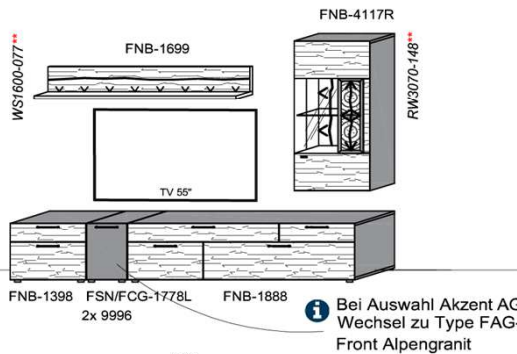

KITZALM - ALPINUM

Kombinationen

Front: Nussbaum (FNB)

Bitte bei der Bestellung angeben:

Pr. 1: Akzent Hirnholz (HH) | Korpus: Snow
Pr. 2: Akzent Alpengranit (AG) | Korpus: Carbondrau

Bestellhinweis (Beispiel)
Akzentschlüssel **HH** oder **AG**
FNB-4427L-

Oberflächenhinweis
■ = Flächen in Lack Snow oder Carbondrau
■ = Hirnholzfläche (HH) wahlweise auch in Alpengranit (AG) erhältlich

Kombination K001

spiegelseitig zur Abbildung: K901

Bei Auswahl Akzent AG Wechsel zu Type FAG-1779L/R Front Alpengranit

B: 272,8
H: 202
T: 55
Watt: 22,5

Stck	Bezeichnung	Bestellnr.	Pr.1 (HH)	Pr.2 (AG)
1x	TV-Unterteil (Front Lack SN/CG) F...-1778L oder wahlweise			
1x	TV-Unterteil (Front Alpengranit) FAG-1779L			
1x	TV-Unterteil	FNB-1398		
1x	TV-Unterteil	FNB-1888		
2x	Distanzblende	9996	à	
1x	Hängeelement	FNB-4117R-		
1x	Wandboard	FNB-1699		
		K001-FNB-	Σ	

Empfohlenes zusätzliches Beleuchtungspaket:

1x	Rückwandbel.	14,8 W	RW3070-148	
1x	Wandboardbel.	7,7 W	WS1600-077	
1x	Trafo-Set		TRA30