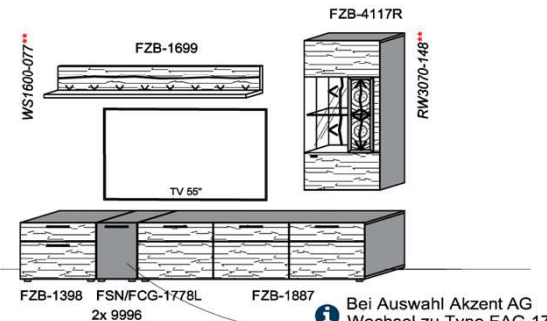

Kombination K009

spiegelseitig zur Abbildung: K909

B: 272,8
H: 202
T: 55
Watt: 22,5

Stck	Bezeichnung	Bestellnr.	Pr.1 (HH)	Pr.2 (AG)
1x	TV-Unterteil (Front Lack SN/CG) F...-1778L oder wahlweise	F...-1778L		
1x	TV-Unterteil (Front Alpengranit) FAG-1779L	FAG-1779L		
1x	TV-Unterteil	FZB-1398		
1x	TV-Unterteil	FZB-1887		
2x	Distanzblende	9996	à	
1x	Hängeelement	FZB-4117R-__		
1x	Wandboard	FZB-1699		
		K009-FZB-__	Σ	

Empfohlenes zusätzliches Beleuchtungspaket:

1x	Rückwandbel.	14,8 W	RW3070-148	
1x	Wandboardbel.	7,7 W	WS1600-077	
1x	Trafo-Set		TRA30