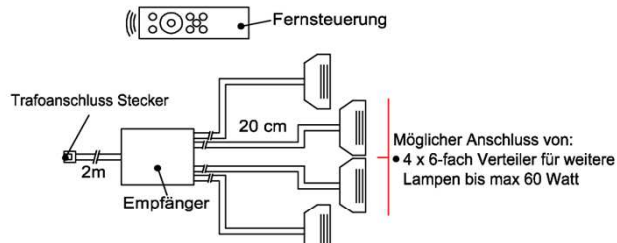

Best.Nr.: **FS4**
Pr.:

Kabeldurchführung

1x Kabeldurchführung für Holzböden
Durchlassbohrung auf Abdeckplatte hinten mittig!

B: 20,7cm | T: 4,5cm

Bestellhinweis
Bitte TV-Unterteil Type angeben!

Best.Nr.: **KD2004**
Pr.:

Schubkasten Vollauszug

1x Schub Vollauszug für uneingeschränkte
Zugriffsmöglichkeit

Bestellhinweis
Bitte betreffende Type und
Schub angeben!

Best.Nr.: **SKV01**
Pr.:

TV Glasaufsatz

Glas wahlweise in Schiefergrau oder
Terra getönt.

B: 65 cm
T: 40 cm
H: 12 cm

Glasfarbe
Schiefergrau

Glasfarbe
Terra getönt

Best.Nr.: **0199**
Pr.:

Best.Nr.: **0188**

Besteckeinsatz

1x Besteckeinsatz für Sideboardschubkasten

Wahlweise in zwei Größen:

B: 40,9 cm
T: 30,9 cm
H: 5,0 cm

Best.Nr.: **BE409**
Pr.:

B: 30,9 cm
T: 30,9 cm
H: 5,0 cm

Best.Nr.: **BE309**