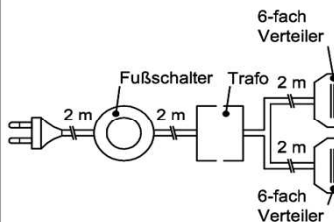

Trafo-Set 60 Watt

- 1x Fußschalter
- 1x Trafo 60 Watt
- 2x 6-fach Verteiler

Best.Nr.: **TRA60**
Pr.: