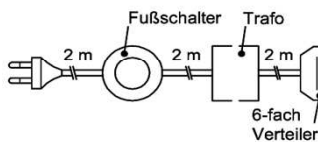

KITZALM - ALPINUM

Zubehör

Front: Eiche (FEI)

Bitte bei der Bestellung angeben:

Pr. 1: Akzent Hirnholz (HH) | Korpus: Snow
Pr. 2: Akzent Alpengranit (AG) | Korpus: Carbongrau

Bestellhinweis (Beispiel)
Akzentschlüssel HH oder AG
FEI-4427L_

Oberflächenhinweis
= Flächen in Lack Snow oder Carbongrau
= Hirnholzfläche (HH) wahlweise auch in Alpengranit (AG) erhältlich

Trafo-Set 15 Watt

- 1x Fußschalter
- 1x Trafo 15 Watt
- 1x 6-fach Verteiler

Best.Nr.: **TRA15**
Pr.: