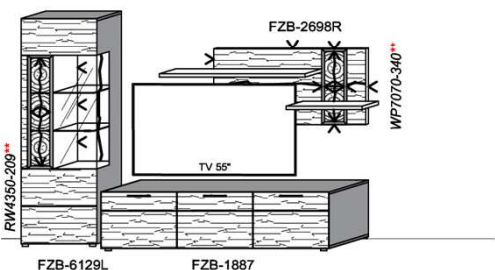

Kombination K006

spiegelseitig zur Abbildung: K906

B: 265
H: 194
T: 55
Watt: 54,9

Stck	Bezeichnung	Bestellnr.	Pr.1 (HH)	Pr.2 (AG)
1x	Standelement	FZB-6129L-__		
1x	TV-Unterteil	FZB-1887		
1x	Wandpaneel	FZB-2698R-__		
		K006-FZB-__	Σ	

Empfohlenes zusätzliches Beleuchtungspaket:

1x	Rückwandbel.	20,9 W	RW4350-209	
1x	Wandpaneelbel.	34,0 W	WP7070-340	
1x	Trafo-Set		TRA60