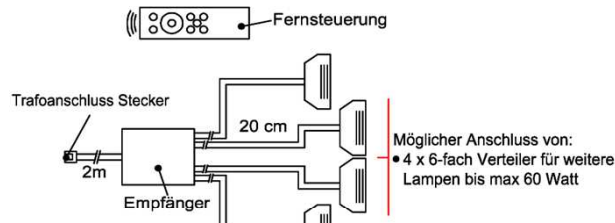

Best.Nr.: **FS4**
Pr.:

Kabeldurchführung

- 1x Kabeldurchführung für Holzböden
- Durchlassbohrung auf Abdeckplatte hinten mittig!

B: 20,7cm | T: 4,5cm

Bestellhinweis
Bitte TV-Unterteil Type angeben!

Best.Nr.: **KD2004**
Pr.:

Schubkasten Vollauszug

- 1x Schub Vollauszug für uneingeschränkte Zugriffsmöglichkeit

Bestellhinweis
Bitte betreffende Type und Schub angeben!

Best.Nr.: **SKV01**
Pr.:

TV Glasaufsatz

Glas wahlweise in Schiefergrau oder Terra getönt.

B: 65 cm
T: 40 cm
H: 12 cm

Glasfarbe
Schiefergrau

Glasfarbe
Terra getönt

Best.Nr.: **0199**
Pr.:

Best.Nr.: **0188**

Besteckeinsatz

1x Besteckeinsatz für Sideboardschubkasten

Wahlweise in zwei Größen:

B: 40,9 cm
T: 30,9 cm
H: 5,0 cm

Best.Nr.: **BE409**
Pr.:

B: 30,9 cm
T: 30,9 cm
H: 5,0 cm

Best.Nr.: **BE309**