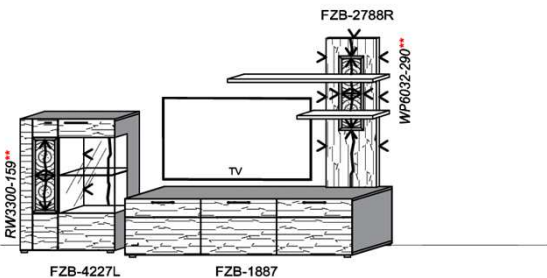

Kombination K008

spiegelseitig zur Abbildung: K908

B: 275
H: 177,8
T: 55
Watt: 44,9

Stck	Bezeichnung	Bestellnr.	Pr.1 (HH)	Pr.2 (AG)
1x	Standelement	FZB-4227L-__		
1x	TV-Unterteil	FZB-1887		
1x	Wandpaneel	FZB-2788R-__		
		K008-FZB-__	Σ	

Empfohlenes zusätzliches Beleuchtungspaket:

1x	Rückwandbel.	15,9 W	RW3300-159	
1x	Wandpaneelbel.	29,0 W	WP6032-290	
1x	Trafo-Set		TRA60