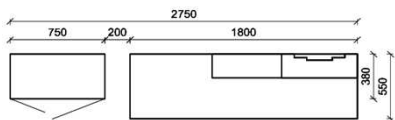

## Kombination K008

spiegelseitig zur Abbildung: K908

B: 275  
H: 177,8  
T: 55  
Watt: 44,9

Stck	Bezeichnung	Bestellnr.	Pr.1 (HH)	Pr.2 (AG)
1x	Standelement	FEI-4227L-__		
1x	TV-Unterteil	FEI-1887		
1x	Wandpaneel	FEI-2788R-__		
			<b>K008-FEI-__</b>	<b>Σ</b>