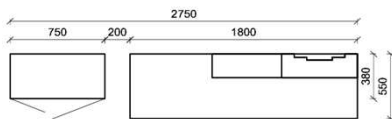

## Kombination K008

spiegelseitig zur Abbildung: K908

**B:** 275  
**H:** 177,8  
**T:** 55  
**Watt:** 44,9

Stck	Bezeichnung	Bestellnr.	Pr.1 (HH)	Pr.2 (AG)
1x	Standelement	FKB-4227L-__		
1x	TV-Unterteil	FKB-1887		
1x	Wandpaneel	FKB-2788R-__		
		<b>K008-FKB-__</b>	<b>Σ</b>	