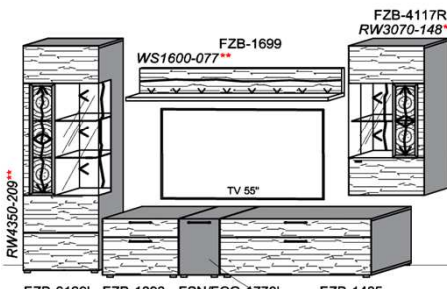

Kombination K011

spiegelseitig zur Abbildung: K911

FZB-6129L FZB-1398 FSN/FCG-1778L FZB-1485
2x S9996

i Bei Auswahl Akzent AG Wechsel zu Type FAG-1779L/R Front Alpengranit