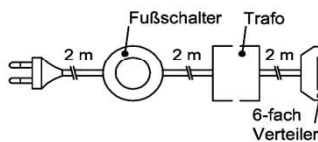

Trafo-Set 30 Watt

- 1x Fußschalter
- 1x Trafo 30 Watt
- 1x 6-fach Verteiler

Best.Nr.: **TRA30**
Pr.: