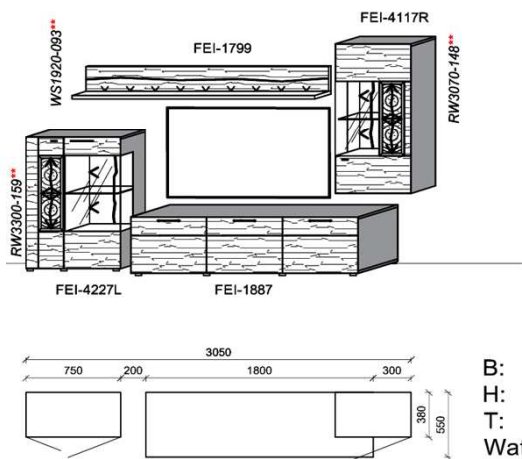

Kombination K005

spiegelseitig zur Abbildung: K905

Stck	Bezeichnung	Bestellnr.	Pr.1 (HH)	Pr.2 (AG)
1x	Standelement	FEI-4227L-__		
1x	TV-Unterteil	FEI-1887		
1x	Hängeelement	FEI-4117R-__		
1x	Wandboard	FEI-1799		
		K005-FEI-__ VZ		

Empfohlenes zusätzliches Beleuchtungspaket:

1x	Rückwandbel.	15,9 W	RW3300-159	
1x	Rückwandbel.	14,8 W	RW3070-148	
1x	Wandboardbel.	9,3 W	WS1920-093	
1x	Trafo-Set		TRA60