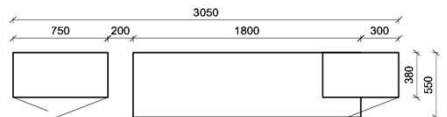

Kombination K005

spiegelseitig zur Abbildung: K905

B: 305
H: 194
T: 55
Watt: 40

Stck	Bezeichnung	Bestellnr.	Pr.1 (HH)	Pr.2 (AG)
1x	Standelement	FKB-4227L-__		
1x	TV-Unterteil	FKB-1887		
1x	Hängeelement	FKB-4117R-__		
1x	Wandboard	FKB-1799		
	K005-FKB-__VZ:			

Empfohlenes zusätzliches Beleuchtungspaket:

1x	Rückwandbel.	15,9 W	RW3300-159	
1x	Rückwandbel.	14,8 W	RW3070-148	
1x	Wandboardbel.	9,3 W	WS1920-093	
1x	Trafo-Set		TRA60