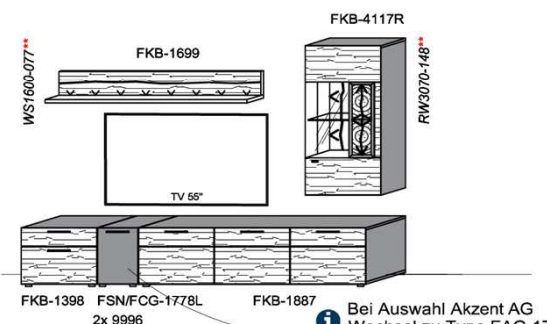

Kombination K009

spiegelseitig zur Abbildung: K909

B: 272,8
H: 202
T: 55
Watt: 22,5

Bei Auswahl Akzent AG
Wechsel zu Type FAG-1779L/R
Front Alpengranit

Stck	Bezeichnung	Bestellnr.	Pr.1 (HH)	Pr.2 (AG)
1x	TV-Unterteil (Front Lack SN/CG)F..-1778L oder wahlweise	F..-1778L		
1x	TV-Unterteil (Front Alpengranit) FAG-1779L	FAG-1779L		
1x	TV-Unterteil	FKB-1398		
1x	TV-Unterteil	FKB-1887		
2x	Distanzblende	9996	à	
1x	Hängeelement	FKB-4117R-__		
1x	Wandboard	FKB-1699		
		K009-FKB-__VZ:	Σ	

Empfohlenes zusätzliches Beleuchtungspaket:

1x	Rückwandbel.	14,8 W	RW3070-148	
1x	Wandboardbel.	7,7 W	WS1600-077	
1x	Trafo-Set		TRA30