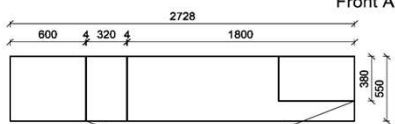

Kombination K009

spiegelseitig zur Abbildung: K909

Bei Auswahl Akzent AG
Wechsel zu Type FAG-1779L/R
Front Alpengranit

B: 272,8
H: 202
T: 55
Watt: 22,5

Stck	Bezeichnung	Bestellnr.	Pr.1 (HH)	Pr.2 (AG)
1x	TV-Unterteil (Front Lack SN/CG) F...-1778L oder wahlweise			
1x	TV-Unterteil (Front Alpengranit) FAG-1779L			
1x	TV-Unterteil	FEI-1398		
1x	TV-Unterteil	FEI-1887		
2x	Distanzblende	9996	à	
1x	Hängeelement	FEI-4117R-__		
1x	Wandboard	FEI-1699		
			K009-FEI-__ VZ:	Σ

Empfohlenes zusätzliches Beleuchtungspaket:

1x	Rückwandbel.	14,8 W	RW3070-148	
1x	Wandboardbel.	7,7 W	WS1600-077	
1x	Trafo-Set		TRA30