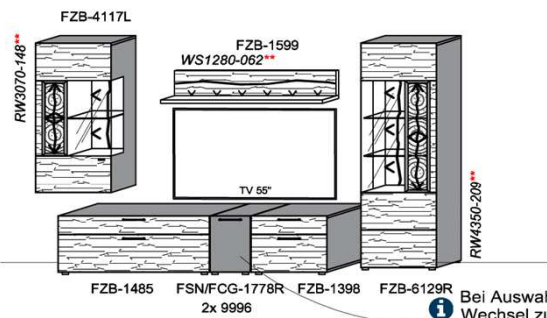

KITZALM - ALPINUM

Kombinationen

Front: Zirbe (FZB)

Bitte bei der Bestellung angeben:

Pr. 1: Akzent Hirnholz (HH) | Korpus: Snow
Pr. 2: Akzent Alpengranit (AG) | Korpus: Carbondgrau

Bestellhinweis (Beispiel)
Akzentschlüssel HH oder AG
FZB-4427L-

Oberflächenhinweis
= Flächen in Lack Snow oder Carbondgrau
= Hirnholzfläche (HH) wahlweise auch in Alpengranit (AG) erhältlich

Kombination K007

spiegelseitig zur Abbildung: K907

B: 317,8
H: 194
T: 55
Watt: 41,9

Stck	Bezeichnung	Bestellnr.	Pr.1 (HH)	Pr.2 (AG)
1x	TV-Unterteil (Front Lack SN/CG) F...-1778R oder wahlweise	F...-1778R		
1x	TV-Unterteil (Front Alpengranit) FAG-1779R	FAG-1779R		
1x	TV-Unterteil	FZB-1485		
1x	TV-Unterteil	FZB-1398		
2x	Distanzblende	9996	à	
1x	Hängeelement	FZB-4117L-__		
1x	Standelement	FZB-6129R-__		
1x	Wandboard	FZB-1599		
		K007-FZB-__	Σ	

Empfohlenes zusätzliches Beleuchtungspaket:

1x	Rückwandbel.	14,8 W	RW3070-148	
1x	Rückwandbel.	20,9 W	RW4350-209	
1x	Wandboardbel.	6,2 W	WS1280-062	
1x	Trafo-Set		TRA60