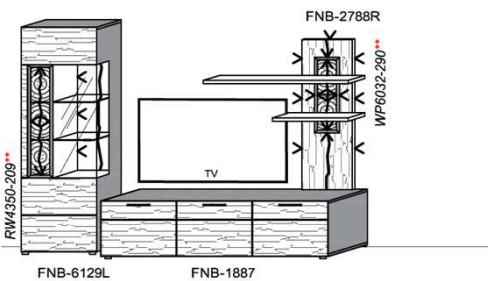

Kombination K003

spiegelseitig zur Abbildung: K903

B: 255
H: 194
T: 55
Watt: 49,9

Stck	Bezeichnung	Bestellnr.	Pr.1 (HH)	Pr.2 (AG)
1x	Standelement	FNB-6129L-		
1x	TV-Unterteil	FNB-1887		
1x	Wandpaneel	FNB-2788R-		
		K003-FNB-	Σ	

Empfohlenes zusätzliches Beleuchtungspaket:

1x	Rückwandbel.	20,9 W	RW4350-209	
1x	Wandpaneelbel.	29,0 W	WP6032-290	
1x	Trafo-Set		TRA60