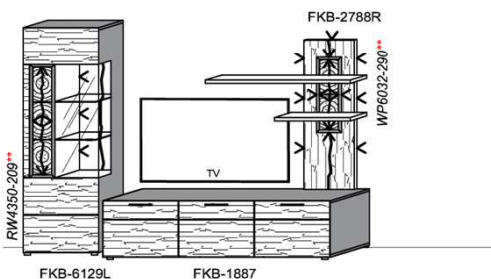

Kombination K003

spiegelseitig zur Abbildung: K903

B: 255
H: 194
T: 55
Watt: 49,9

Stck	Bezeichnung	Bestellnr.	Pr.1 (HH)	Pr.2 (AG)
1x	Standelement	FKB-6129L-__		
1x	TV-Unterteil	FKB-1887		
1x	Wandpaneel	FKB-2788R-__		
	K003-FKB-__VZ:			

Empfohlenes zusätzliches Beleuchtungspaket:

1x	Rückwandbel.	20,9 W	RW4350-209	
1x	Wandpaneelbel.	29,0 W	WP6032-290	
1x	Trafo-Set		TRA60