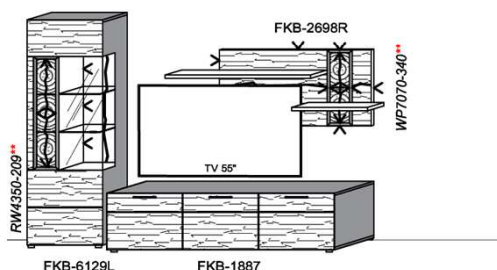

Kombination K006

spiegelseitig zur Abbildung: K906

B: 265
H: 194
T: 55
Watt: 54,9

Stck	Bezeichnung	Bestellnr.	Pr.1 (HH)	Pr.2 (AG)
1x	Standelement	FKB-6129L		
1x	TV-Unterteil	FKB-1887		
1x	Wandpaneel	FKB-2698R		
	K006-FKB-__VZ:			

Empfohlenes zusätzliches Beleuchtungspaket:

1x	Rückwandbel.	20,9 W	RW4350-209	
1x	Wandpaneelbel.	34,0 W	WP7070-340	
1x	Trafo-Set		TRA60