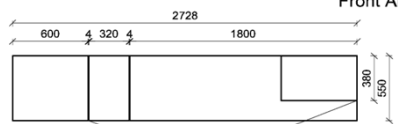

Kombination K009

spiegelseitig zur Abbildung: K909

Bei Auswahl Akzent AG
Wechsel zu Type FAG-1779L/R
Front Alpengranit

B: 272,8
H: 202
T: 55
Watt: 22,5

Stck	Bezeichnung	Bestellnr.	Pr.1 (HH)	Pr.2 (AG)
1x	TV-Unterteil (Front Lack SN/CG) F.-1778L oder wahlweise			
1x	TV-Unterteil (Front Alpengranit) FAG-1779L			
1x	TV-Unterteil	FNB-1398		
1x	TV-Unterteil	FNB-1887		
2x	Distanzblende	9996	à	
1x	Hängeelement	FNB-4117R-		
1x	Wandboard	FNB-1699		
		K009-FNB-__	Σ	

Empfohlenes zusätzliches Beleuchtungspaket:

1x	Rückwandbel.	14,8 W	RW3070-148	
1x	Wandboardbel.	7,7 W	WS1600-077	
1x	Trafo-Set		TRA30