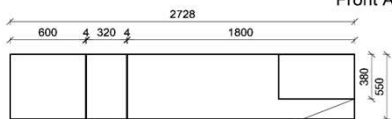

Kombination K009

spiegelseitig zur Abbildung: K909

B: 272,8
H: 202
T: 55
Watt: 22,5

Bei Auswahl Akzent AG
Wechsel zu Type FAG-1779L/R
Front Alpengranit

Stck	Bezeichnung	Bestellnr.	Pr.1 (HH)	Pr.2 (AG)
1x	TV-Unterteil (Front Lack SN/CG)F..-1778L oder wahlweise	F..-1778L		
1x	TV-Unterteil (Front Alpengranit) FAG-1779L	FAG-1779L		
1x	TV-Unterteil	FKB-1398		
1x	TV-Unterteil	FKB-1887		
2x	Distanzblende	9996	à	
1x	Hängeelement	FKB-4117R-__		
1x	Wandboard	FKB-1699		
		K009-FKB-__VZ:	Σ	

Empfohlenes zusätzliches Beleuchtungspaket:

1x	Rückwandbel.	14,8 W	RW3070-148	
1x	Wandboardbel.	7,7 W	WS1600-077	
1x	Trafo-Set		TRA30