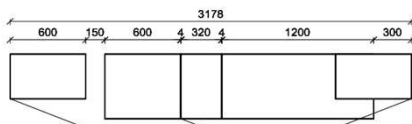

B: 317,8
H: 194
T: 55
Watt: 43,4

Stck	Bezeichnung	Bestellnr.	Pr.1 (HH)	Pr.2 (AG)
1x	TV-Unterteil (Front Lack SN/CG)F...-1778L oder wahlweise			
1x	TV-Unterteil (Front Alpengranit) FAG-1779L			
1x	Standelement	FEI-6129L-__		
1x	TV-Unterteil	FEI-1398		
1x	TV-Unterteil	FEI-1485		
2x	Distanzblende	9996	à	
1x	Hängeelement	FEI-4117R-__		
1x	Wandboard	FEI-1699		
	K011-FEI-__	Σ		

Empfohlenes zusätzliches Beleuchtungspaket:

1x	Rückwandbel.	14,8 W	RW3070-148	
1x	Rückwandbel.	20,9 W	RW4350-209	
1x	Wandboardbel.	7,7 W	WS1600-077	
1x	Trafo-Set		TRA60