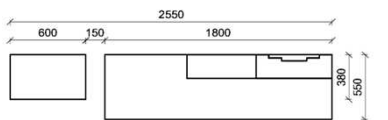

Kombination K003

spiegelseitig zur Abbildung: K903

B: 255
H: 194
T: 55
Watt: 49,9

Stck	Bezeichnung	Bestellnr.	Pr.1 (HH)	Pr.2 (AG)
1x	Standelement	FNB-6129L-		
1x	TV-Unterteil	FNB-1887		
1x	Wandpaneel	FNB-2788R-		
		K003-FNB-	Σ	

Empfohlenes zusätzliches Beleuchtungspaket:

1x	Rückwandbel.	20,9 W	RW4350-209	
1x	Wandpaneelbel.	29,0 W	WP6032-290	
1x	Trafo-Set		TRA60