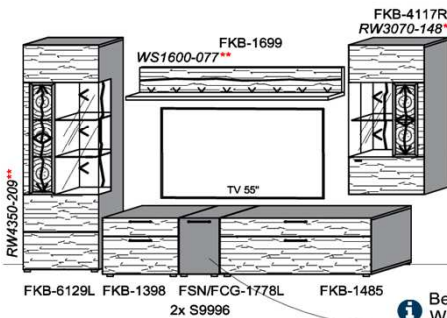

Kombination K011

spiegelseitig zur Abbildung: K911

B: 317,8
H: 194
T: 55
Watt: 43,4

Bei Auswahl Akzent AG
Wechsel zu Type FAG-1779L/R
Front Alpengranit

Stck	Bezeichnung	Bestellnr.	Pr.1 (HH)	Pr.2 (AG)
1x	TV-Unterteil (Front Lack SN/CG)F...-1778L oder wahlweise			
1x	TV-Unterteil (Front Alpengranit) FAG-1779L			
1x	Standelement	FKB-6129L-		
1x	TV-Unterteil	FKB-1398		
1x	TV-Unterteil	FKB-1485		
2x	Distanzblende	9996	à	
1x	Hängeelement	FKB-4117R-		
1x	Wandboard	FKB-1699		
		K011-FKB-__	Σ	

Empfohlenes zusätzliches Beleuchtungspaket:

1x	Rückwandbel.	14,8 W	RW3070-148	
1x	Rückwandbel.	20,9 W	RW4350-209	
1x	Wandboardbel.	7,7 W	WS1600-077	
1x	Trafo-Set		TRA60