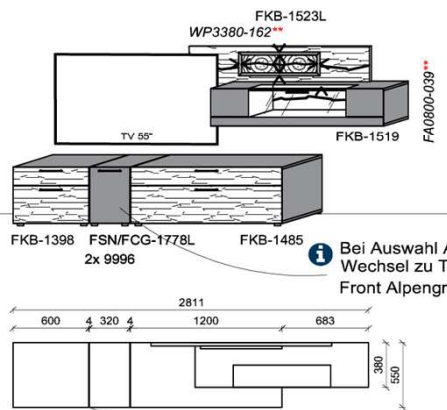

KITZALM - ALPINUM

Front: Kernbuche (FKB)

Kombinationen

Bitte bei der Bestellung angeben:

Pr. 1: Akzent Hirnholz (HH) | Korpus: Snow
Pr. 2: Akzent Alpengranit (AG) | Korpus: Carbondgrau

Bestellhinweis (Beispiel)
Akzentschlüssel HH oder AG
FKB-4427L-

Oberflächenhinweis
= Flächen in Lack Snow oder Carbondgrau
= Hirnholzfläche (HH) wahlweise auch in Alpengranit (AG) erhältlich

Kombination K004

spiegelseitig zur Abbildung: K904

Stck	Bezeichnung	Bestellnr.	Pr.1 (HH)	Pr.2 (AG)
1x	TV-Unterteil (Front Lack SN/CG) F...-1778L oder wahlweise			
1x	TV-Unterteil (Front Alpengranit) FAG-1779L			
1x	TV-Unterteil	FKB-1398		
1x	TV-Unterteil	FKB-1485		
2x	Distanzblende 9996	à		
1x	Hängeelement	FKB-1519		
1x	Wandpaneel	FKB-1523L-		
	K004-FKB-__	Σ		

Empfohlenes zusätzliches Beleuchtungspaket:

1x	Fachbel.	3,9 W	FA0800-039	
1x	Wandpaneelbel.	16,2 W	WP3380-162	
1x	Trafo-Set		TRA30