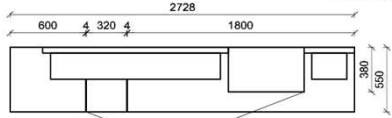

Kombination K010

spiegelseitig zur Abbildung: K910

B: 272,8
H: 209
T: 55
Watt: 53

Bei Auswahl Akzent AG
Wechsel zu Type FAG-1779L/R
Front Alpengranit

Stck	Bezeichnung	Bestellnr.	Pr.1 (HH)	Pr.2 (AG)
1x	TV-Unterteil (Front Lack SN/CG)F...-1778L oder wahlweise			
1x	TV-Unterteil (Front Alpengranit) FAG-1779L			
1x	TV-Unterteil	FKB-1398		
1x	TV-Unterteil	FKB-1888		
2x	Distanzblende	9996	à	
1x	Hängeelement	FKB-4117R-		
1x	Wandpaneel	FKB-2577		
1x	Wandpaneel	FKB-2177		
		K010-FKB-__	Σ	