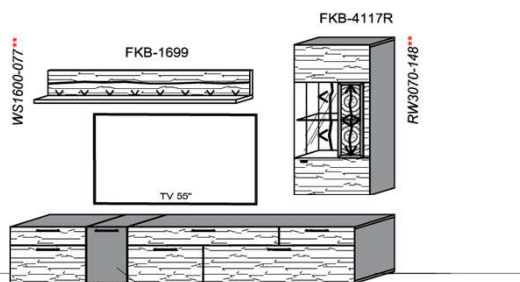

Oberflächenhinweis
= Flächen in Lack Snow oder Carbondgrau
= Hirnholzfläche (HH) wahlweise auch in Alpengranit (AG) erhältlich

Kombination K001

spiegelseitig zur Abbildung: K901

FKB-1398 FSN/FCG-1778L FKB-1888
2x 9996
Bei Auswahl Akzent AG
Wechsel zu Type FAG-1779LR
Front Alpengranit