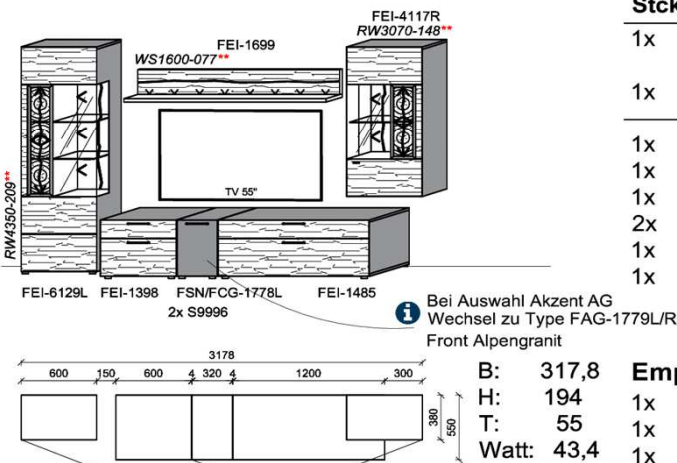

Kombination K011

spiegelseitig zur Abbildung: K911

Stck	Bezeichnung	Bestellnr.	Pr.1 (HH)	Pr.2 (AG)
1x	TV-Unterteil (Front Lack SN/CG)F...-1778L oder wahlweise			
1x	TV-Unterteil (Front Alpengranit) FAG-1779L			
1x	Standelement	FEI-6129L-__		
1x	TV-Unterteil	FEI-1398		
1x	TV-Unterteil	FEI-1485		
2x	Distanzblende	9996	à	
1x	Hängeelement	FEI-4117R-__		
1x	Wandboard	FEI-1699		
	K011-FEI-__	Σ		

Empfohlenes zusätzliches Beleuchtungspaket:

1x	Rückwandbel.	14,8 W	RW3070-148	
1x	Rückwandbel.	20,9 W	RW4350-209	
1x	Wandboardbel.	7,7 W	WS1600-077	
1x	Trafo-Set		TRA60