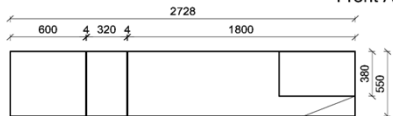

B: 272,8
H: 202
T: 55
Watt: 22,5

Stck	Bezeichnung	Bestellnr.	Pr.1 (HH)	Pr.2 (AG)
1x	TV-Unterteil (Front Lack SN/CG) F.-1778L			
	oder wahlweise			
1x	TV-Unterteil (Front Alpengranit) FAG-1779L			
1x	TV-Unterteil	FZB-1398		
1x	TV-Unterteil	FZB-1888		
2x	Distanzblende	9996	à	
1x	Hängeelement	FZB-4117R-__		
1x	Wandboard	FZB-1699		
	K001-FZB-__	Σ		

Empfohlenes zusätzliches Beleuchtungspaket:

1x	Rückwandbel.	14,8 W	RW3070-146	
1x	Wandboardbel.	7,7 W	WS1600-077	
1x	Trafo-Set		TRA30