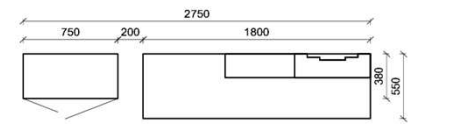

Kombination K008

spiegelseitig zur Abbildung: K908

B: 275
H: 177,8
T: 55
Watt: 44,9

Stck	Bezeichnung	Bestellnr.	Pr.1 (HH)	Pr.2 (AG)
1x	Standelement	FZB-4227L-__		
1x	TV-Unterteil	FZB-1887		
1x	Wandpaneel	FZB-2788R-__		
	K008-FZB-__	Σ		

Empfohlenes zusätzliches Beleuchtungspaket:

1x	Rückwandbel.	15,9 W	RW3300-159	
1x	Wandpaneelbel.	29,0 W	WP6032-290	
1x	Trafo-Set		TRA60