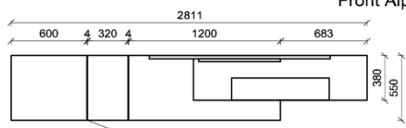

KITZALM - ALPINUM

Kombinationen

Front: Zirbe (FZB)

Bitte bei der Bestellung angeben:

Pr. 1: Akzent Hirnholz (HH) | Korpus: Snow
Pr. 2: Akzent Alpengranit (AG) | Korpus: Carbonsgrau

Bestellhinweis (Beispiel)
Akzentschlüssel HH oder AG
FZB-4427L-

Oberflächenhinweis
□ = Flächen in Lack Snow oder Carbonsgrau
▨ = Hirnholzfläche (HH) wahlweise auch in Alpengranit (AG) erhältlich

Kombination K004

spiegelseitig zur Abbildung: K904

B: 281,1
H: 144
T: 55
Watt: 20,1

Bei Auswahl Akzent AG
Wechsel zu Type FAG-1779L/R
Front Alpengranit

Stck	Bezeichnung	Bestellnr.	Pr.1 (HH)	Pr.2 (AG)
1x	TV-Unterteil (Front Lack SN/CG) F...-1778L			
	oder wahlweise			
1x	TV-Unterteil (Front Alpengranit) FAG-1779L			
1x	TV-Unterteil	FZB-1398		
1x	TV-Unterteil	FZB-1485		
2x	Distanzblende	9996	à	
1x	Hängeelement	FZB-1519		
1x	Wandpaneel	FZB-1523L-		
		K004-FZB-__	Σ	

Empfohlenes zusätzliches Beleuchtungspaket:

1x	Fachbel.	3,9 W	FA0800-039	
1x	Wandpaneelbel.	16,2 W	WP3380-162	
1x	Trafo-Set		TRA30