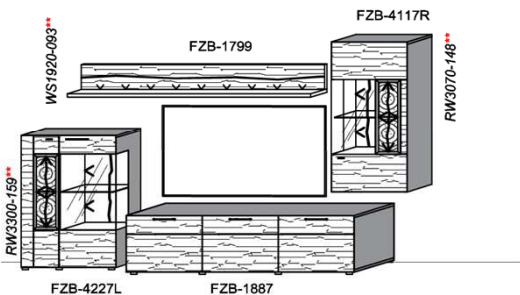

Kombination K005

spiegelseitig zur Abbildung: K905

B: 305
H: 194
T: 55
Watt: 40

Stck	Bezeichnung	Bestellnr.	Pr.1 (HH)	Pr.2 (AG)
1x	Standelement	FZB-4227L-__		
1x	TV-Unterteil	FZB-1887		
1x	Hängeelement	FZB-4117R-__		
1x	Wandboard	FZB-1799		
		K005-FZB-__	Σ	

Empfohlenes zusätzliches Beleuchtungspaket:

1x	Rückwandbel.	15,9 W	RW3300-159	
1x	Rückwandbel.	14,8 W	RW3070-148	
1x	Wandboardbel.	9,3 W	WS1920-093	
1x	Trafo-Set		TRA60