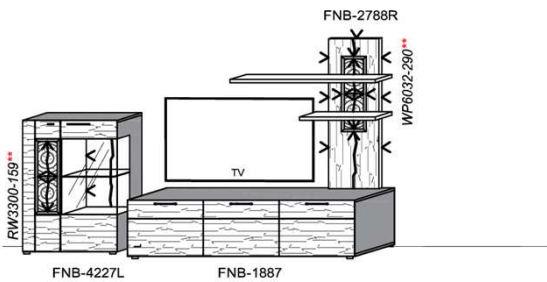

Kombination K008

spiegelseitig zur Abbildung: K908

Stck	Bezeichnung	Bestellnr.	Pr.1 (HH)	Pr.2 (AG)
1x	Standelement	FNB-4227L-		
1x	TV-Unterteil	FNB-1887		
1x	Wandpaneel	FNB-2788R-		
		K008-FNB-__	Σ	

Empfohlenes zusätzliches Beleuchtungspaket: