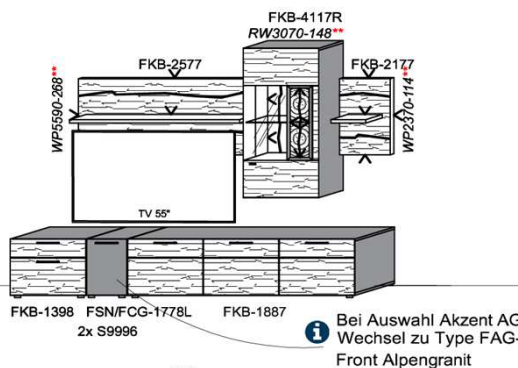

Kombination K012

spiegelseitig zur Abbildung: K912

B: 272,8
H: 209
T: 55
Watt: 53

Bei Auswahl Akzent AG
Wechsel zu Type FAG-1779L/R
Front Alpengranit

Stck	Bezeichnung	Bestellnr.	Pr.1 (HH)	Pr.2 (AG)
1x	TV-Unterteil (Front Lack SN/CG)F...-1778L oder wahlweise			
1x	TV-Unterteil (Front Alpengranit) FAG-1779L			
1x	TV-Unterteil	FKB-1398		
1x	TV-Unterteil	FKB-1887		
2x	Distanzblende	9996	à	
1x	Hängeelement	FKB-4117R-		
1x	Wandpaneel	FKB-2577		
1x	Wandpaneel	FKB-2177		
		K012-FKB-__	Σ	

Empfohlenes zusätzliches Beleuchtungspaket:

1x	Rückwandbel.	14,8 W	RW3070-148	
1x	Wandboardbel.	26,8 W	WP5590-268	
1x	Wandboardbel.	11,4 W	WP2370-114	
1x	Trafo-Set		TRA60