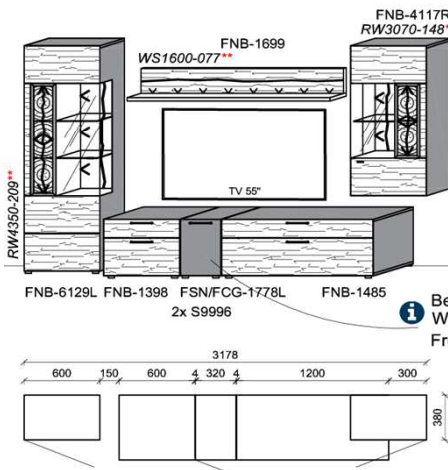

Kombination K011

spiegelseitig zur Abbildung: K911

Bei Auswahl Akzent AG
Wechsel zu Type FAG-1779L/R
Front Alpengranit

B: 317,8
H: 194
T: 55
Watt: 43,4

Stck	Bezeichnung	Bestellnr.	Pr.1 (HH)	Pr.2 (AG)
1x	TV-Unterteil (Front Lack SN/CG)F...-1778L			
1x	TV-Unterteil (Front Alpengranit) FAG-1779L			
1x	Standelement	FNB-6129L-		
1x	TV-Unterteil	FNB-1398		
1x	TV-Unterteil	FNB-1485		
2x	Distanzblende	9996	à	
1x	Hängeelement	FNB-4117R-		
1x	Wandboard	FNB-1699		
		K011-FNB-__	Σ	

Empfohlenes zusätzliches Beleuchtungspaket:

1x	Rückwandbel.	14,8 W	RW3070-148	
1x	Rückwandbel.	20,9 W	RW4350-209	
1x	Wandboardbel.	7,7 W	WS1600-077	
1x	Trafo-Set		TRA60