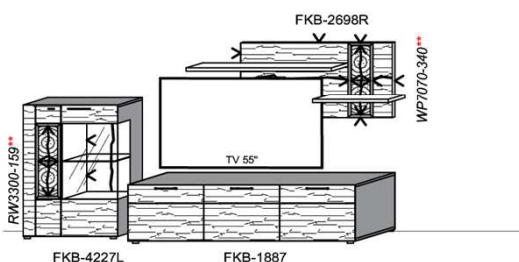

Kombination K002

spiegelseitig zur Abbildung: K902

B: 275
H: 162
T: 55
Watt: 49,9

Stck	Bezeichnung	Bestellnr.	Pr.1 (HH)	Pr.2 (AG)
1x	Standelement	FKB-4227L-__		
1x	TV-Unterteil	FKB-1887		
1x	Wandpaneel	FKB-2698R-__		
		K002-FKB-__	Σ	

Empfohlenes zusätzliches Beleuchtungspaket:

1x	Rückwandbel.	15,9 W	RW3300-159	
1x	Wandpaneelbel.	34 W	WP7070-340	
1x	Trafo-Set		TRA60