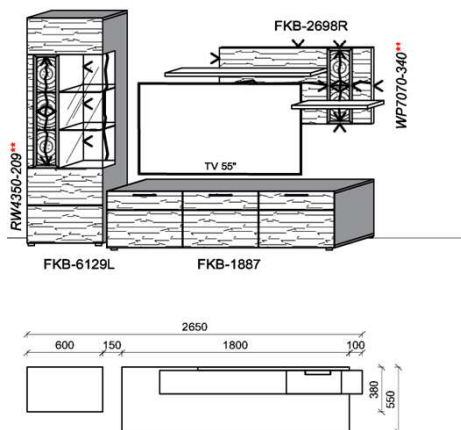

Kombination K006

spiegelseitig zur Abbildung: K906

Stck	Bezeichnung	Bestellnr.	Pr.1 (HH)	Pr.2 (AG)
1x	Standelement	FKB-6129L		
1x	TV-Unterteil	FKB-1887		
1x	Wandpaneel	FKB-2698R		
	K006-FKB-__VZ:			

Empfohlenes zusätzliches Beleuchtungspaket:

1x	Rückwandbel.	20,9 W	RW4350-209	
1x	Wandpaneelbel.	34,0 W	WP7070-340	
1x	Trafo-Set		TRA60