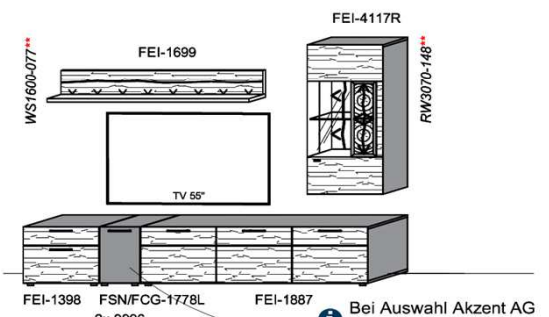

Kombination K009

spiegelseitig zur Abbildung: K909

Bei Auswahl Akzent AG
Wechsel zu Type FAG-1779L/R
Front Alpengranit

B: 272,8
H: 202
T: 55
Watt: 22,5

Stck	Bezeichnung	Bestellnr.	Pr.1 (HH)	Pr.2 (AG)
1x	TV-Unterteil (Front Lack SN/CG) F...-1778L oder wahlweise			
1x	TV-Unterteil (Front Alpengranit) FAG-1779L			
1x	TV-Unterteil	FEI-1398		
1x	TV-Unterteil	FEI-1887		
2x	Distanzblende	9996	à	
1x	Hängeelement	FEI-4117R-__		
1x	Wandboard	FEI-1699		
			K009-FEI-__ VZ:	

Empfohlenes zusätzliches Beleuchtungspaket:

1x	Rückwandbel.	14,8 W	RW3070-148	
1x	Wandboardbel.	7,7 W	WS1600-077	
1x	Trafo-Set		TRA30