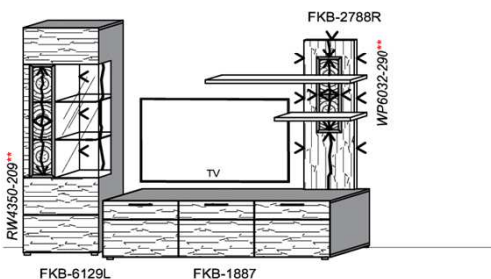

Kombination K003

spiegelseitig zur Abbildung: K903

B: 255
H: 194
T: 55
Watt: 49,9

Stck	Bezeichnung	Bestellnr.	Pr.1 (HH)	Pr.2 (AG)
1x	Standelement	FKB-6129L-__		
1x	TV-Unterteil	FKB-1887		
1x	Wandpaneel	FKB-2788R-__		
		K003-FKB-__VZ:	Σ	

Empfohlenes zusätzliches Beleuchtungspaket:

1x	Rückwandbel.	20,9 W	RW4350-209	
1x	Wandpaneelbel.	29,0 W	WP6032-290	
1x	Trafo-Set		TRA60