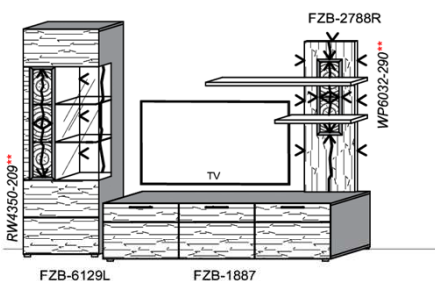

Kombination K003

spiegelseitig zur Abbildung: K903

B: 255
H: 194
T: 55
Watt: 49,9

Stck	Bezeichnung	Bestellnr.	Pr.1 (HH)	Pr.2 (AG)
1x	Standelement	FZB-6129L-__		
1x	TV-Unterteil	FZB-1887		
1x	Wandpaneel	FZB-2788R-__		
	K003-FZB-__	Σ		

Empfohlenes zusätzliches Beleuchtungspaket:

1x	Rückwandbel.	20,9 W	RW4350-209	
1x	Wandpaneelbel.	29,0 W	WP6032-290	
1x	Trafo-Set		TRA60