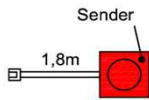

Typenplan

KITZALM - ALPINUM

Front: Nussbaum (FNB)

Zubehör, Tische

Bitte bei der Bestellung angeben:

Pr. 1: Akzent Hirnholz (HH) | Korpus: Snow
Pr. 2: Akzent Alpengranit (AG) | Korpus: Carbondrau

Bestellhinweis (Beispiel)
Akzentschlüssel **HH** oder **AG**
FNB-4427L-__

Oberflächenhinweis
■ = Flächen in Lack Snow oder Carbondrau
▨ = Hirnholzfläche (HH) wahlweise auch in Alpengranit (AG) erhältlich

IR- Repeater (Funkübertragungs-Set)

Der Infrarot-Repeater ermöglicht Ihnen bei geschlossener Möbelklappe die dahinter stehenden Geräte anzusteuern.

Funktion:
Das Infrarot-Signal Ihrer Fernbedienung wird vom Empfänger aufgenommen und über den Sender in das jeweilige Möbelfach an Ihre Geräte weitergeleitet.

Anwendung:
Signalweiterleitung für Fernseher, HiFi-Anlagen, Spielekonsolen, DVD- & Blu-Ray-Player!

Lieferumfang:
1 Sender
1 Empfänger als Möbelaufsteller
1 Netzanschluss

Best.Nr.:

IR01

Pr.:

IR- Repeater Zusatzsender

1 Sender

Zusatzsender für die Signalübertragung in weiteren Multimediafächern!

Best.Nr.:

SNR01

Pr.:

Schubkasten Einteilungsset

1 paar Glasteiler für 3 Fächer

Hinweis:
Glasteiler in der Schubkastenbreite variabel einbaubar

Bestellhinweis
Bitte betreffende Type und Schub angeben!

Best.Nr.:

SE02

Pr.:

Couchtische

- Holztischplatte
- Fuss wahlweise mit Hirnholzeinlage oder Alpengranit

B: 80
T: 120
H: 70
48

B: 80
T: 80
H: 48

Best.Nr.: FNB-CT120-__

FNB-CT080-__

Pr.1:
Pr.2:

Esszimmertisch

- Holztischplatte FEST
- Fuss wahlweise mit Hirnholzeinlage oder Alpengranit

B: 200
T: 95
H: 76

B: 180
T: 95
H: 76

B: 160
T: 95
H: 76

- Holztischplatte AUSZIEHBAR
- Fuss wahlweise mit Hirnholzeinlage oder Alpengranit

B: 200 - 280
T: 95
H: 76

B: 180 - 260
T: 95
H: 76

B: 160 - 240
T: 95
H: 76