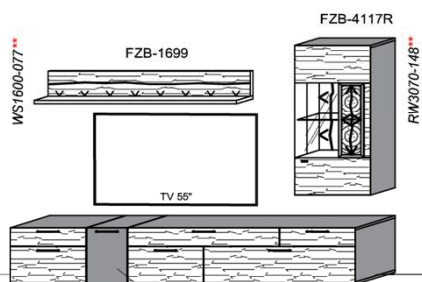

Typenplan

KITZALM - ALPINUM

Front: Zirbe (FZB)

Kombinationen

Bitte bei der Bestellung angeben:

Pr. 1: Akzent Hirnholz (HH) | Korpus: Snow
Pr. 2: Akzent Alpengranit (AG) | Korpus: Carbongrau

Bestellhinweis (Beispiel)
Akzentschlüssel **HH** oder **AG**
FZB-4427L-__

Oberflächenhinweis
■ = Flächen in Lack Snow oder Carbongrau
▨ = Hirnholzfläche (HH) wahlweise auch in Alpengranit (AG) erhältlich

Kombination K001

spiegelseitig zur Abbildung: K901

FZB-1398 FSN/FCG-1778L 2x 9996 FZB-1888
Bei Auswahl Akzent AG Wechsel zu Type FAG-1779L/R Front Alpengranit

B: 272,8
H: 202
T: 55
Watt: 22,5

Stck	Bezeichnung	Bestellnr.	Pr.1 (HH)	Pr.2 (AG)
1x	TV-Unterteil (Front Lack SN/CG) F.-1778L			
	oder wahlweise			
1x	TV-Unterteil (Front Alpengranit) FAG-1779L			
1x	TV-Unterteil	FZB-1398		
1x	TV-Unterteil	FZB-1888		
2x	Distanzblende	9996	à	
1x	Hängeelement	FZB-4117R-__		
1x	Wandboard	FZB-1699		
	K001-FZB-__	Σ		

Empfohlenes zusätzliches Beleuchtungspaket:

1x	Rückwandbel.	14,8 W	RW3070-146	
1x	Wandboardbel.	7,7 W	WS1600-077	
1x	Trafo-Set		TRA30