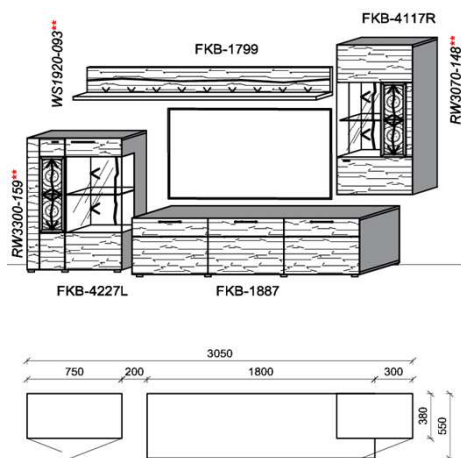

Kombination K005

spiegelseitig zur Abbildung: K905

Stck	Bezeichnung	Bestellnr.	Pr.1 (HH)	Pr.2 (AG)
1x	Standelement	FKB-4227L-__		
1x	TV-Unterteil	FKB-1887		
1x	Hängeelement	FKB-4117R-__		
1x	Wandboard	FKB-1799		
	K005-FKB-__VZ:			

Empfohlenes zusätzliches Beleuchtungspaket:

1x	Rückwandbel.	15,9 W	RW3300-159	
1x	Rückwandbel.	14,8 W	RW3070-148	
1x	Wandboardbel.	9,3 W	WS1920-093	
1x	Trafo-Set		TRA60