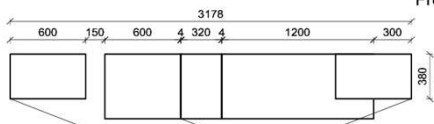

Kombination K011

spiegelseitig zur Abbildung: K911

B: 317,8
H: 194
T: 55
Watt: 43,4

Bei Auswahl Akzent AG
Wechsel zu Type FAG-1779L/R
Front Alpengranit

Stck	Bezeichnung	Bestellnr.	Pr.1 (HH)	Pr.2 (AG)
1x	TV-Unterteil (Front Lack SN/CG)F...-1778L oder wahlweise			
1x	TV-Unterteil (Front Alpengranit) FAG-1779L			
1x	Standelement	FKB-6129L-		
1x	TV-Unterteil	FKB-1398		
1x	TV-Unterteil	FKB-1485		
2x	Distanzblende	9996	à	
1x	Hängeelement	FKB-4117R-		
1x	Wandboard	FKB-1699		
		K011-FKB-__	Σ	

Empfohlenes zusätzliches Beleuchtungspaket:

1x	Rückwandbel.	14,8 W	RW3070-148	
1x	Rückwandbel.	20,9 W	RW4350-209	
1x	Wandboardbel.	7,7 W	WS1600-077	
1x	Trafo-Set		TRA60