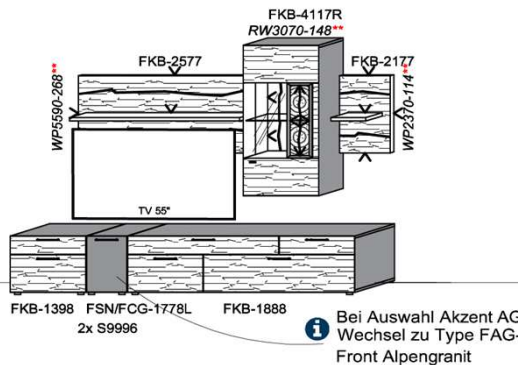

KITZALM - ALPINUM

Front: Kernbuche (FKB)

Kombinationen

Bitte bei der Bestellung angeben:

Pr. 1: Akzent Hirnholz (HH) | Korpus: Snow
Pr. 2: Akzent Alpengranit (AG) | Korpus: Carbondgrau

Bestellhinweis (Beispiel)
Akzentschlüssel HH oder AG
FKB-4427L-

Oberflächenhinweis
= Flächen in Lack Snow oder Carbondgrau
= Hirnholzfläche (HH) wahlweise auch in Alpengranit (AG) erhältlich

Kombination K010

spiegelseitig zur Abbildung: K910

B: 272,8
H: 209
T: 55
Watt: 53

Bei Auswahl Akzent AG
Wechsel zu Type FAG-1779L/R
Front Alpengranit

Stck	Bezeichnung	Bestellnr.	Pr.1 (HH)	Pr.2 (AG)
1x	TV-Unterteil (Front Lack SN/CG)F...-1778L oder wahlweise			
1x	TV-Unterteil (Front Alpengranit) FAG-1779L			
1x	TV-Unterteil	FKB-1398		
1x	TV-Unterteil	FKB-1888		
2x	Distanzblende	9996	à	
1x	Hängeelement	FKB-4117R-		
1x	Wandpaneel	FKB-2577		
1x	Wandpaneel	FKB-2177		
		K010-FKB-__	Σ	

Empfohlenes zusätzliches Beleuchtungspaket:

1x	Rückwandbel.	14,8 W	RW3070-148	
1x	Wandboardbel.	26,8 W	WP5590-268	
1x	Wandboardbel.	11,4 W	WP2370-114	
1x	Trafo-Set		TRA60