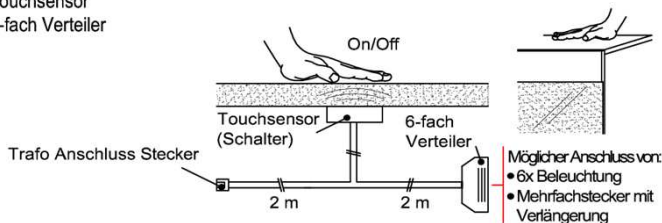

Bestellhinweis
Belastbar bis max. 30 Watt!
Anschluss von max. 1 Trafo!

Best.Nr.: **TSS01**
Pr.:

Fernsteuerungs-Set (Lichtschaltung)

- 1x Fernsteuerung (4 Kanal)
- 1x Steuereinheit für max 1 Trafo

Warnhinweis:
Belastbar bis max. 60 Watt!