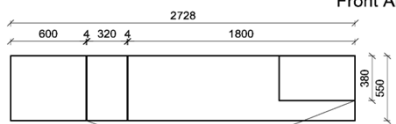

B: 272,8
H: 202
T: 55
Watt: 22,5

Empfohlenes zusätzliches Beleuchtungspaket:

1x	Rückwandbel.	14,8 W	RW3070-148	
1x	Wandboardbel.	7,7 W	WS1600-077	
1x	Trafo-Set		TRA30