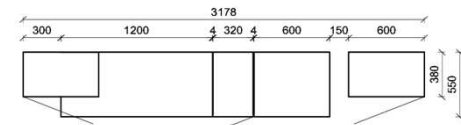

Oberflächenhinweis
= Flächen in Lack Snow oder Carbondgrau
= Hirnholzfläche (HH) wahlweise auch in Alpengranit (AG) erhältlich

Kombination K007

spiegelseitig zur Abbildung: K907

B: 317,8
H: 194
T: 55
Watt: 41,9