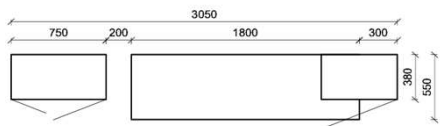

Kombination K005

spiegelseitig zur Abbildung: K905

B: 305
H: 194
T: 55
Watt: 40

Stck	Bezeichnung	Bestellnr.	Pr.1 (HH)	Pr.2 (AG)
1x	Standelement	FZB-4227L-__		
1x	TV-Unterteil	FZB-1887		
1x	Hängeelement	FZB-4117R-__		
1x	Wandboard	FZB-1799		
		K005-FZB-__	Σ	

Empfohlenes zusätzliches Beleuchtungspaket:

1x	Rückwandbel.	15,9 W	RW3300-159	
1x	Rückwandbel.	14,8 W	RW3070-148	
1x	Wandboardbel.	9,3 W	WS1920-093	
1x	Trafo-Set		TRA60