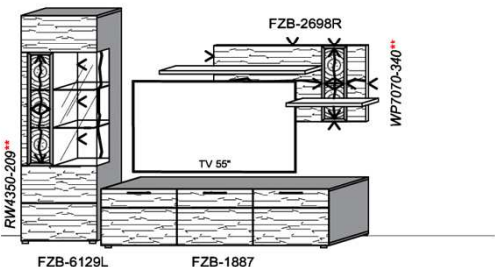

Kombination K006

spiegelseitig zur Abbildung: K906

B: 265
H: 194
T: 55
Watt: 54,9

Stck	Bezeichnung	Bestellnr.	Pr.1 (HH)	Pr.2 (AG)
1x	Standelement	FZB-6129L-__		
1x	TV-Unterteil	FZB-1887		
1x	Wandpaneel	FZB-2698R-__		
		K006-FZB-__	Σ	

Empfohlenes zusätzliches Beleuchtungspaket:

1x	Rückwandbel.	20,9 W	RW4350-209	
1x	Wandpaneelbel.	34,0 W	WP7070-340	
1x	Trafo-Set		TRA60