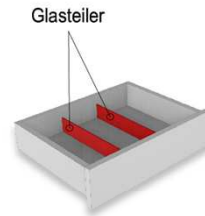

Bestellhinweis
Bitte betreffende Type und Schub angeben!

Best.Nr.:

SE02

Pr.:

Couchtische

- Holztischplatte
- Fuss wahlweise mit Hirnholzeinlage oder Alpengranit

B: 120
T: 80
H: 70
48

B: 80
T: 80
H: 48

Best.Nr.: FZB-CT120-__

FZB-CT080-__

Pr.1:

Pr.2:

Esszimmertisch

- Holztischplatte FEST
- Fuss wahlweise mit Hirnholzeinlage oder Alpengranit

B: 200
T: 95
H: 76

B: 180
T: 95
H: 76

B: 160
T: 95
H: 76