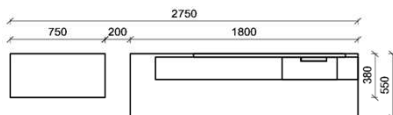

Kombination K002

spiegelseitig zur Abbildung: K902

B: 275
H: 162
T: 55
Watt: 49,9

Stck	Bezeichnung	Bestellnr.	Pr.1 (HH)	Pr.2 (AG)
1x	Standelement	FZB-4227L-__		
1x	TV-Unterteil	FZB-1887		
1x	Wandpaneel	FZB-2698R-__		
	K002-FZB-__	Σ		

Empfohlenes zusätzliches Beleuchtungspaket:

1x	Rückwandbel.	15,9 W	RW3300-159	
1x	Wandpaneelbel.	34 W	WP7070-340	
1x	Trafo-Set		TRA60