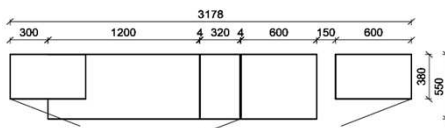

KITZALM - ALPINUM

Front: Eiche (FEI)

Kombinationen

Bitte bei der Bestellung angeben:

Pr. 1: Akzent Hirnholz (HH) | Korpus: Snow
Pr. 2: Akzent Alpengranit (AG) | Korpus: Carbondgrau

Bestellhinweis (Beispiel)
Akzentschlüssel HH oder AG
FEI-4427L-__

Oberflächenhinweis
■ = Flächen in Lack Snow oder Carbondgrau
■ = Hirnholzfläche (HH) wahlweise auch in Alpengranit (AG) erhältlich

Kombination K007

spiegelseitig zur Abbildung: K907

Bei Auswahl Akzent AG
Wechsel zu Type FAG-1779L/R
Front Alpengranit

B: 317,8
H: 194
T: 55
Watt: 41,9

Stck	Bezeichnung	Bestellnr.	Pr.1 (HH)	Pr.2 (AG)
1x	TV-Unterteil (Front Lack SN/CG) F...-1778R oder wahlweise			
1x	TV-Unterteil (Front Alpengranit) FAG-1779R			
1x	TV-Unterteil	FEI-1485		
1x	TV-Unterteil	FEI-1398		
2x	Distanzblende	9996	à	
1x	Hängeelement	FEI-4117L-__		
1x	Standelement	FEI-6129R-__		
1x	Wandboard	FEI-1599		
			K007-FEI-__ Σ	

Empfohlenes zusätzliches Beleuchtungspaket:

1x	Rückwandbel.	14,8 W	RW3070-148	
1x	Rückwandbel.	20,9 W	RW4350-209	
1x	Wandboardbel.	6,2 W	WS1280-062	
1x	Trafo-Set		TRA60