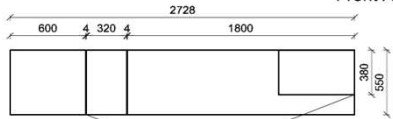

B: 272,8
H: 202
T: 55
Watt: 22,5

Stck	Bezeichnung	Bestellnr.	Pr.1 (HH)	Pr.2 (AG)
1x	TV-Unterteil (Front Lack SN/CG)F...-1778L oder wahlweise			
1x	TV-Unterteil (Front Alpengranit) FAG-1779L			
1x	TV-Unterteil	FKB-1398		
1x	TV-Unterteil	FKB-1888		
2x	Distanzblende 9996	à		
1x	Hängeelement	FKB-4117R-		
1x	Wandboard	FKB-1699		
		K001-FKB-__	Σ	

Empfohlenes zusätzliches Beleuchtungspaket:

1x	Rückwandbel.	14,8 W	RW3070-148	
1x	Wandboardbel.	7,7 W	WS1600-077	
1x	Trafo-Set		TRA30