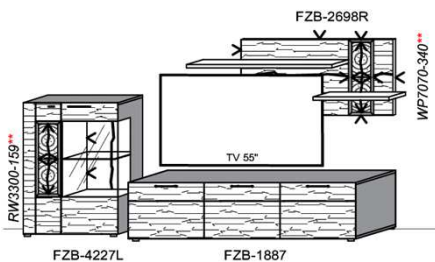

Kombination K002

spiegelseitig zur Abbildung: K902

B: 275
H: 162
T: 55
Watt: 49,9

Stck	Bezeichnung	Bestellnr.	Pr.1 (HH)	Pr.2 (AG)
1x	Standelement	FZB-4227L-__		
1x	TV-Unterteil	FZB-1887		
1x	Wandpaneel	FZB-2698R-__		
	K002-FZB-__	Σ		

Empfohlenes zusätzliches Beleuchtungspaket:

1x	Rückwandbel.	15,9 W	RW3300-159	
1x	Wandpaneelbel.	34 W	WP7070-340	
1x	Trafo-Set		TRA60