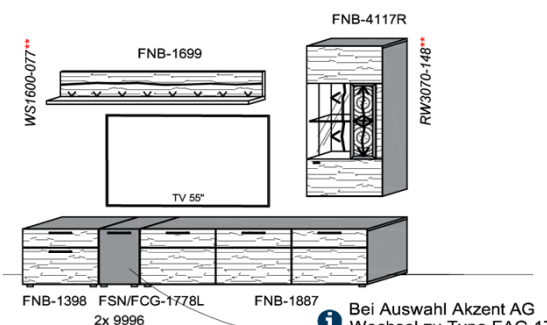

Kombination K009

spiegelseitig zur Abbildung: K909

Stck	Bezeichnung	Bestellnr.	Pr.1 (HH)	Pr.2 (AG)
1x	TV-Unterteil (Front Lack SN/CG) F.-1778L oder wahlweise			
1x	TV-Unterteil (Front Alpengranit) FAG-1779L			
1x	TV-Unterteil	FNB-1398		
1x	TV-Unterteil	FNB-1887		
2x	Distanzblende	9996	à	
1x	Hängeelement	FNB-4117R-		
1x	Wandboard	FNB-1699		
		K009-FNB-__	Σ	

Bei Auswahl Akzent AG
Wechsel zu Type FAG-1779L/R
Front Alpengranit

K009-FNB-__ Σ

B: 272,8
H: 202
T: 55
Watt: 22,5

Empfohlenes zusätzliches Beleuchtungspaket:

1x	Rückwandbel.	14,8 W	RW3070-148	
1x	Wandboardbel.	7,7 W	WS1600-077	
1x	Trafo-Set		TRA30