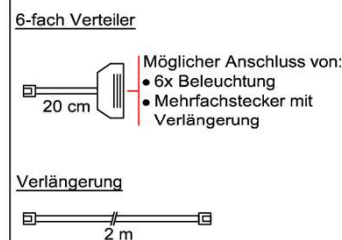

Mehrfachstecker-Set

- 1x 6-fach Verteiler für weitere Beleuchtungen
- 1x 2m Verlängerung

Best.Nr.: **MFV06**
Pr.:

Touchsensor-Set (Lichtschaltung)

Verdeckter Lichtschalter für komfortables Schalten durch Berühren der Korpusoberfläche!

- 1x Touchsensor
- 1x 6-fach Verteiler