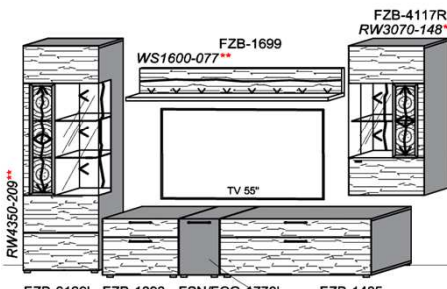

Kombination K011

spiegelseitig zur Abbildung: K911

FZB-6129L FZB-1398 FSN/FCG-1778L 2x S9996 FZB-1485
Bei Auswahl Akzent AG Wechsel zu Type FAG-1779L/R Front Alpengranit