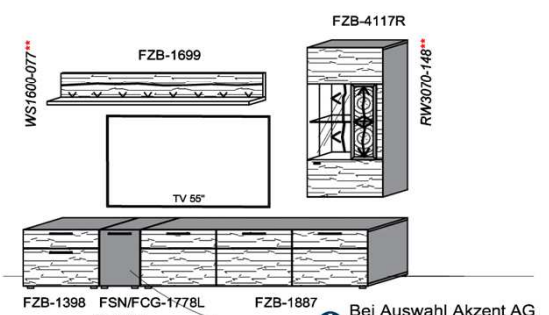

Kombination K009

spiegelseitig zur Abbildung: K909

B: 272,8
H: 202
T: 55
Watt: 22,5

Stck	Bezeichnung	Bestellnr.	Pr.1 (HH)	Pr.2 (AG)
1x	TV-Unterteil (Front Lack SN/CG) F..-1778L oder wahlweise	F..-1778L		
1x	TV-Unterteil (Front Alpengranit) FAG-1779L	FAG-1779L		
1x	TV-Unterteil	FZB-1398		
1x	TV-Unterteil	FZB-1887		
2x	Distanzblende	9996	à	
1x	Hängeelement	FZB-4117R-__		
1x	Wandboard	FZB-1699		
	K009-FZB-__	Σ		

Empfohlenes zusätzliches Beleuchtungspaket:

1x	Rückwandbel.	14,8 W	RW3070-148	
1x	Wandboardbel.	7,7 W	WS1600-077	
1x	Trafo-Set		TRA30