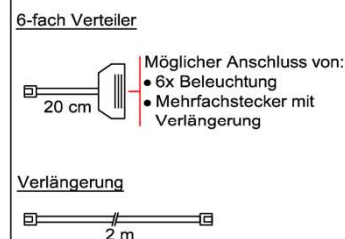

1x 6-fach Verteiler für weitere
Beleuchtungen
1x 2m Verlängerung

Best.Nr.: **MFV06**
Pr.:

Touchsensor-Set (Lichtschaltung)

Verdeckter Lichtschalter für komfortables Schalten durch Berühren der Korpusoberfläche!