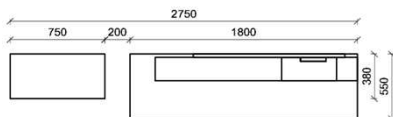

Kombination K002

spiegelseitig zur Abbildung: K902

B: 275
H: 162
T: 55
Watt: 49,9

Stck	Bezeichnung	Bestellnr.	Pr.1 (HH)	Pr.2 (AG)
1x	Standelement	FKB-4227L-__		
1x	TV-Unterteil	FKB-1887		
1x	Wandpaneel	FKB-2698R-__		
		K002-FKB-__	Σ	

Empfohlenes zusätzliches Beleuchtungspaket:

1x	Rückwandbel.	15,9 W	RW3300-159	
1x	Wandpaneelbel.	34 W	WP7070-340	
1x	Trafo-Set		TRA60