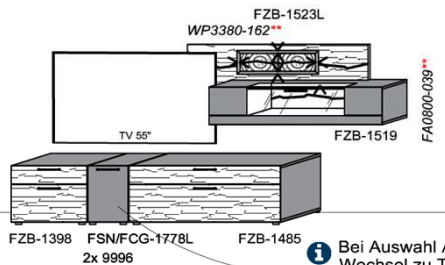

KITZALM - ALPINUM

Kombinationen

Front: Zirbe (FZB)

Bitte bei der Bestellung angeben:

Pr. 1: Akzent Hirnholz (HH) | Korpus: Snow
Pr. 2: Akzent Alpengranit (AG) | Korpus: Carbonsgrau

Bestellhinweis (Beispiel)
Akzentschlüssel HH oder AG
FZB-4427L-

Oberflächenhinweis
□ = Flächen in Lack Snow oder Carbonsgrau
▨ = Hirnholzfläche (HH) wahlweise auch in Alpengranit (AG) erhältlich

Kombination K004

spiegelseitig zur Abbildung: K904

B: 281,1
H: 144
T: 55
Watt: 20,1

Bei Auswahl Akzent AG
Wechsel zu Type FAG-1779L/R
Front Alpengranit

Stck	Bezeichnung	Bestellnr.	Pr.1 (HH)	Pr.2 (AG)
1x	TV-Unterteil (Front Lack SN/CG) F...-1778L			
	oder wahlweise			
1x	TV-Unterteil (Front Alpengranit) FAG-1779L			
1x	TV-Unterteil	FZB-1398		
1x	TV-Unterteil	FZB-1485		
2x	Distanzblende	9996	à	
1x	Hängeelement	FZB-1519		
1x	Wandpaneel	FZB-1523L-		
		K004-FZB-__	Σ	

Empfohlenes zusätzliches Beleuchtungspaket:

1x	Fachbel.	3,9 W	FA0800-039	
1x	Wandpaneelbel.	16,2 W	WP3380-162	
1x	Trafo-Set		TRA30