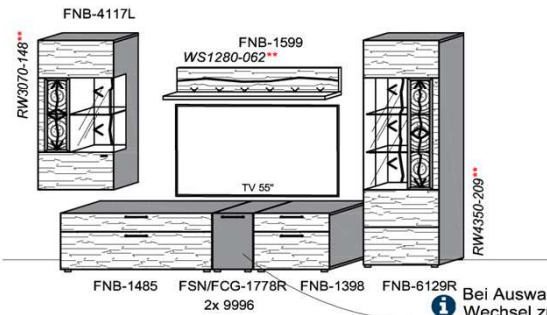

KITZALM - ALPINUM

Front: Nussbaum (FNB)

Kombinationen

Bitte bei der Bestellung angeben:

Pr. 1: Akzent Hirnholz (HH) | Korpus: Snow
Pr. 2: Akzent Alpengranit (AG) | Korpus: Carbondgrau

Bestellhinweis (Beispiel)
Akzentschlüssel HH oder AG
FNB-4427L-

Oberflächenhinweis
= Flächen in Lack Snow oder Carbondgrau
= Hirnholzfläche (HH) wahlweise auch in Alpengranit (AG) erhältlich

Kombination K007

spiegelseitig zur Abbildung: K907

Stck	Bezeichnung	Bestellnr.	Pr.1 (HH)	Pr.2 (AG)
1x	TV-Unterteil (Front Lack SN/CG) F.-1778R oder wahlweise			
1x	TV-Unterteil (Front Alpengranit) FAG-1779R			
1x	TV-Unterteil	FNB-1485		
1x	TV-Unterteil	FNB-1398		
2x	Distanzblende	9996	à	
1x	Hängeelement	FNB-4117L-		
1x	Standelement	FNB-6129R-		
1x	Wandboard	FNB-1599		
		K007-FNB-__	Σ	

Bei Auswahl Akzent AG
Wechsel zu Type FAG-1779L/R
Front Alpengranit

K007-FNB-__ Σ