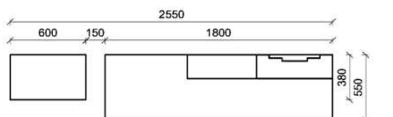

Kombination K003

spiegelseitig zur Abbildung: K903

B: 255
H: 194
T: 55
Watt: 49,9

Stck	Bezeichnung	Bestellnr.	Pr.1 (HH)	Pr.2 (AG)
1x	Standelement	FZB-6129L-__		
1x	TV-Unterteil	FZB-1887		
1x	Wandpaneel	FZB-2788R-__		
	K003-FZB-__	Σ		

Empfohlenes zusätzliches Beleuchtungspaket:

1x	Rückwandbel.	20,9 W	RW4350-209	
1x	Wandpaneelbel.	29,0 W	WP6032-290	
1x	Trafo-Set		TRA60