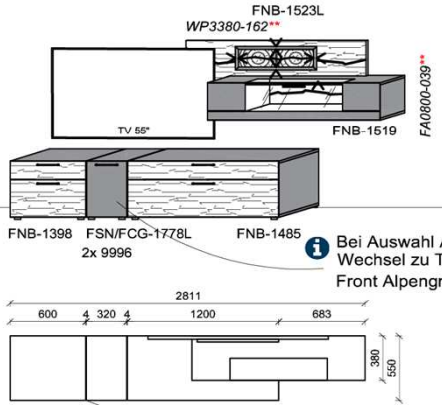

KITZALM - ALPINUM

Kombinationen

Front: Nussbaum (FNB)

Bitte bei der Bestellung angeben:

Pr. 1: Akzent Hirnholz (HH) | Korpus: Snow
Pr. 2: Akzent Alpengranit (AG) | Korpus: Carbondrau

Bestellhinweis (Beispiel)
Akzentschlüssel **HH** oder **AG**
FNB-4427L-__

Oberflächenhinweis
= Flächen in Lack Snow oder Carbondrau
= Hirnholzfläche (HH) wahlweise auch in Alpengranit (AG) erhältlich

Kombination K004

spiegelseitig zur Abbildung: K904

Bei Auswahl Akzent AG
Wechsel zu Type FAG-1779L/R
Front Alpengranit

B: 281,1
H: 144
T: 55
Watt: 20,1

Stck	Bezeichnung	Bestellnr.	Pr.1 (HH)	Pr.2 (AG)
1x	TV-Unterteil (Front Lack SN/CG) F..-1778L			
	oder wahlweise			
1x	TV-Unterteil (Front Alpengranit) FAG-1779L			
1x	TV-Unterteil	FNB-1398		
1x	TV-Unterteil	FNB-1485		
2x	Distanzblende	9996	à	
1x	Hängeelement	FNB-1519		
1x	Wandpaneel	FNB-1523L-__		
	K004-FNB-__	Σ		

Empfohlenes zusätzliches Beleuchtungspaket:

1x	Fachbel.	3,9 W	FA0800-039	
1x	Wandpaneelbel.	16,2 W	WP3380-162	
1x	Trafo-Set		TRA30