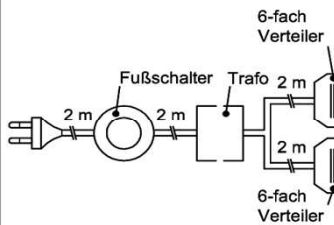

Trafo-Set 30 Watt

- 1x Fußschalter
- 1x Trafo 30 Watt
- 1x 6-fach Verteiler

Best.Nr.: **TRA30**
Pr.:

Trafo-Set 60 Watt

- 1x Fußschalter
- 1x Trafo 60 Watt
- 2x 6-fach Verteiler

Best.Nr.: **TRA60**
Pr.:

Mehrfachstecker-Set