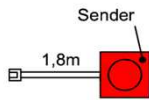

Typenplan

KITZALM - ALPINUM

Front: Zirbe (FZB)

Zubehör, Tische

Bitte bei der Bestellung angeben:

Pr. 1: Akzent Hirnholz (HH) | Korpus: Snow
Pr. 2: Akzent Alpengranit (AG) | Korpus: Carbondgrau

Bestellhinweis (Beispiel)
Akzentschlüssel HH oder AG
FZB-4427L-__

Oberflächenhinweis
= Flächen in Lack Snow oder Carbondgrau
= Hirnholzfläche (HH) wahlweise auch in Alpengranit (AG) erhältlich

IR- Repeater (Funkübertragungs-Set)

Der Infrarot-Repeater ermöglicht Ihnen bei geschlossener Möbelklappe die dahinter stehenden Geräte anzusteuern.

Funktion:
Das Infrarot-Signal Ihrer Fernbedienung wird vom Empfänger aufgenommen und über den Sender in das jeweilige Möbelfach an Ihre Geräte weitergeleitet.

Anwendung:
Signalweiterleitung für Fernseher, Hifi-Anlagen, Spielekonsolen, DVD- & Blu-Ray-Player!

Lieferumfang:
1 Sender
1 Empfänger als Möbelaufsteller
1 Netzanschluss

Best.Nr.:

IR01

Pr.:

IR- Repeater Zusatzsender

1 Sender

Zusatzsender für die Signalübertragung in weiteren Multimediafächern!

Best.Nr.:

SNR01

Pr.:

Schubkasten Einteilungsset

1 paar Glasteiler für 3 Fächer

Hinweis:
Glasteiler in der Schubkastenbreite variabel einbaubar

Bestellhinweis
Bitte betreffende Type und Schub angeben!

Best.Nr.:

SE02

Pr.:

Couchtische

- Holztischplatte
- Fuss wahlweise mit Hirnholzeinlage oder Alpengranit

B: 120
T: 80
H: 70
48

B: 80
T: 80
H: 48

Best.Nr.: FZB-CT120-__

FZB-CT080-__

Pr.1:

Pr.2:

Esszimmertisch

- Holztischplatte FEST
- Fuss wahlweise mit Hirnholzeinlage oder Alpengranit

B: 200
T: 95
H: 76

B: 180
T: 95
H: 76

B: 160
T: 95
H: 76

- Holztischplatte AUSZIEHBAR
- Fuss wahlweise mit Hirnholzeinlage oder Alpengranit

B: 200 - 280
T: 95
H: 76

B: 180 - 260
T: 95
H: 76

B: 160 - 240
T: 95
H: 76

Best.Nr.: FZB-TF200-__ FZB-TF180-__ FZB-TF160-__