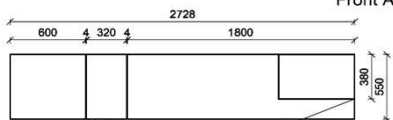

Kombination K009

spiegelseitig zur Abbildung: K909

Bei Auswahl Akzent AG
Wechsel zu Type FAG-1779L/R
Front Alpengranit

B: 272,8
H: 202
T: 55
Watt: 22,5

Stck	Bezeichnung	Bestellnr.	Pr.1 (HH)	Pr.2 (AG)
1x	TV-Unterteil (Front Lack SN/CG) F...-1778L oder wahlweise			
1x	TV-Unterteil (Front Alpengranit) FAG-1779L			
1x	TV-Unterteil	FEI-1398		
1x	TV-Unterteil	FEI-1887		
2x	Distanzblende	9996	à	
1x	Hängeelement	FEI-4117R-__		
1x	Wandboard	FEI-1699		
			K009-FEI-__ VZ:	

Empfohlenes zusätzliches Beleuchtungspaket:

1x	Rückwandbel.	14,8 W	RW3070-148	
1x	Wandboardbel.	7,7 W	WS1600-077	
1x	Trafo-Set		TRA30