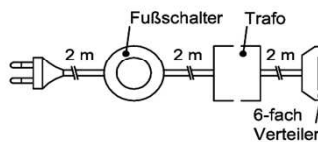

Trafo-Set 30 Watt

- 1x Fußschalter
- 1x Trafo 30 Watt
- 1x 6-fach Verteiler

Best.Nr.: **TRA30**
Pr.: