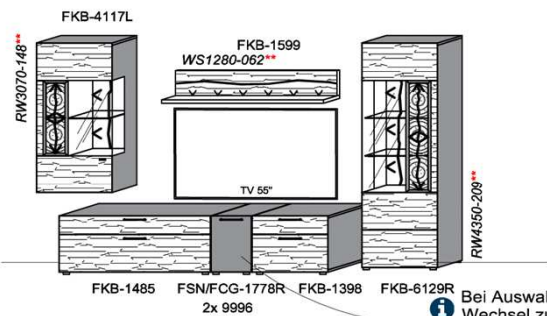

KITZALM - ALPINUM

Front: Kernbuche (FKB)

Kombinationen

Bitte bei der Bestellung angeben:

Pr. 1: Akzent Hirnholz (HH) | Korpus: Snow
Pr. 2: Akzent Alpengranit (AG) | Korpus: Carbondgrau

Bestellhinweis (Beispiel)
Akzentschlüssel HH oder AG
FKB-4427L-

Oberflächenhinweis
= Flächen in Lack Snow oder Carbondgrau
= Hirnholzfläche (HH) wahlweise auch in Alpengranit (AG) erhältlich

Kombination K007

spiegelseitig zur Abbildung: K907

Bei Auswahl Akzent AG
Wechsel zu Type FAG-1779L/R
Front Alpengranit

B: 317,8
H: 194
T: 55
Watt: 41,9

Stck	Bezeichnung	Bestellnr.	Pr.1 (HH)	Pr.2 (AG)
1x	TV-Unterteil (Front Lack SN/CG)F..-1778R oder wahlweise	F..-1778R		
1x	TV-Unterteil (Front Alpengranit) FAG-1779R	FAG-1779R		
1x	TV-Unterteil	FKB-1485		
1x	TV-Unterteil	FKB-1398		
2x	Distanzblende	9996	à	
1x	Hängeelement	FKB-4117L-__		
1x	Standelement	FKB-6129R-__		
1x	Wandboard	FKB-1599		
		K007-FKB-__	Σ	

Empfohlenes zusätzliches Beleuchtungspaket:

1x	Rückwandbel.	14,8 W	RW3070-148	
1x	Rückwandbel.	20,9 W	RW4350-209	
1x	Wandboardbel.	6,2 W	WS1280-062	
1x	Trafo-Set		TRA60