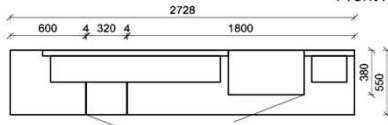

B: 272,8
H: 209
T: 55
Watt: 53

Stck	Bezeichnung	Bestellnr.	Pr.1 (HH)	Pr.2 (AG)
1x	TV-Unterteil (Front Lack SN/CG)F...-1778L oder wahlweise	F...-1778L		
1x	TV-Unterteil (Front Alpengranit) FAG-1779L	FAG-1779L		
1x	TV-Unterteil	FZB-1398		
1x	TV-Unterteil	FZB-1888		
2x	Distanzblende	9996 à		
1x	Hängeelement	FZB-4117R-__		
1x	Wandpaneel	FZB-2577		
1x	Wandpaneel	FZB-2177		
		K010-FZB-__ Σ		

Empfohlenes zusätzliches Beleuchtungspaket:

1x	Rückwandbel.	14,8 W	RW3070-148	
1x	Wandboardbel.	26,8 W	WP5590-268	
1x	Wandboardbel.	11,4 W	WP2370-114	
1x	Trafo-Set		TRA60