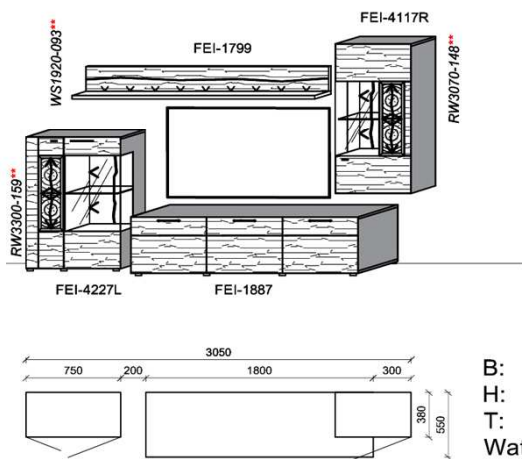

Kombination K005

spiegelseitig zur Abbildung: K905

Stck	Bezeichnung	Bestellnr.	Pr.1 (HH)	Pr.2 (AG)
1x	Standelement	FEI-4227L-__		
1x	TV-Unterteil	FEI-1887		
1x	Hängeelement	FEI-4117R-__		
1x	Wandboard	FEI-1799		
		K005-FEI-__ VZ		