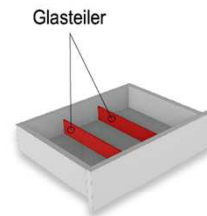

Bestellhinweis
Bitte betreffende Type und Schub angeben!

Best.Nr.:

SE02

Pr.:

Couchtische

- Holztischplatte
- Fuss wahlweise mit Hirnholzeinlage oder Alpengranit

B: 120
T: 80
H: 70
48

B: 80
T: 80
H: 48