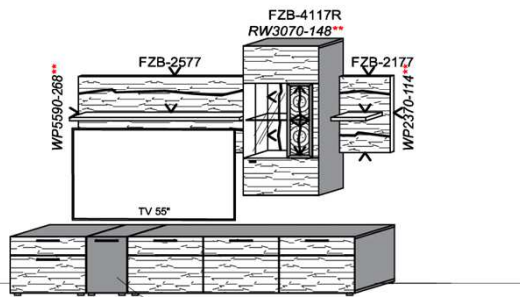

Kombination K012

spiegelseitig zur Abbildung: K912

FZB-1398 FSN/FCG-1778L 2x S9996 FZB-1887
Bei Auswahl Akzent AG Wechsel zu Type FAG-1779L/R Front Alpengranit

B: 272,8
H: 209
T: 55
Watt: 53

Stck	Bezeichnung	Bestellnr.	Pr.1 (HH)	Pr.2 (AG)
1x	TV-Unterteil (Front Lack SN/CG)F...-1778L oder wahlweise	F...-1778L		
1x	TV-Unterteil (Front Alpengranit) FAG-1779L	FAG-1779L		
1x	TV-Unterteil	FZB-1398		
1x	TV-Unterteil	FZB-1887		
2x	Distanzblende	9996 à		
1x	Hängeelement	FZB-4117R-__		
1x	Wandpaneel	FZB-2577		
1x	Wandpaneel	FZB-2177		
		K012-FZB-__ Σ		

Empfohlenes zusätzliches Beleuchtungspaket:

1x	Rückwandbel.	14,8 W	RW3070-148	
1x	Wandboardbel.	26,8 W	WP5590-268	
1x	Wandboardbel.	11,4 W	WP2370-114	
1x	Trafo-Set		TRA60