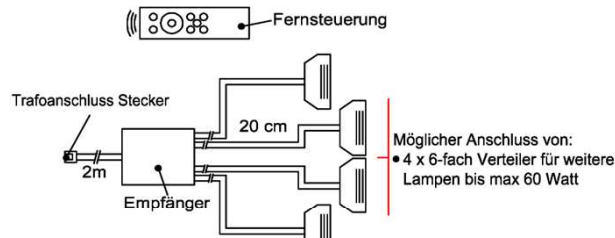

Best.Nr.: **FS4**
Pr.:

Kabeldurchführung

- 1x Kabeldurchführung für Holzböden
- Durchlassbohrung auf Abdeckplatte hinten mittig!

B: 20,7cm | T: 4,5cm

Bestellhinweis
Bitte TV-Unterteil Type angeben!

Best.Nr.: **KD2004**
Pr.:

Schubkasten Vollauszug

- 1x Schub Vollauszug für uneingeschränkte Zugriffsmöglichkeit

Bestellhinweis
Bitte betreffende Type und Schub angeben!

Best.Nr.: **SKV01**
Pr.:

TV Glasaufsatz

Glas wahlweise in Schiefergrau oder Terra getönt.

B: 65 cm
T: 40 cm
H: 12 cm

Glasfarbe
Schiefergrau

Glasfarbe
Terra getönt

Best.Nr.: **0199**
Pr.:

0188

Besteckeinsatz

1x Besteckeinsatz für Sideboardschubkasten

Wahlweise in zwei Größen:

B: 40,9 cm
T: 30,9 cm
H: 5,0 cm

Best.Nr.: **BE409**
Pr.:

B: 30,9 cm
T: 30,9 cm
H: 5,0 cm

BE309