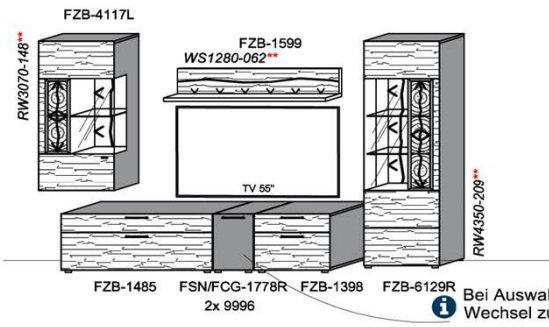

Oberflächenhinweis
= Flächen in Lack Snow oder Carbondgrau
= Hirnholzfläche (HH) wahlweise auch in Alpengranit (AG) erhältlich

Kombination K007

spiegelseitig zur Abbildung: K907

B: 317,8
H: 194
T: 55
Watt: 41,9