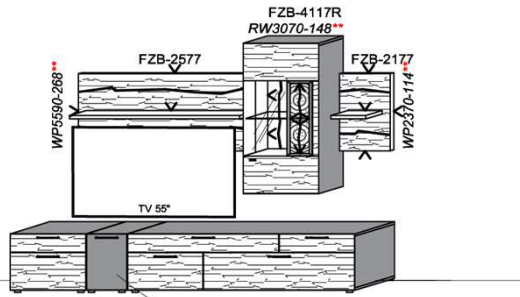

KITZALM - ALPINUM

Kombinationen

Front: Zirbe (FZB)

Bitte bei der Bestellung angeben:

Pr. 1: Akzent Hirnholz (HH) | Korpus: Snow
Pr. 2: Akzent Alpengranit (AG) | Korpus: Carbondgrau

Bestellhinweis (Beispiel)
Akzentschlüssel HH oder AG
FZB-4427L-

Oberflächenhinweis
= Flächen in Lack Snow oder Carbondgrau
= Hirnholzfläche (HH) wahlweise auch in Alpengranit (AG) erhältlich

Kombination K010

spiegelseitig zur Abbildung: K910

FZB-1398 FSN/FCG-1778L 2x S9996 FZB-1888
Bei Auswahl Akzent AG Wechsel zu Type FAG-1779L/R Front Alpengranit

B: 272,8
H: 209
T: 55
Watt: 53

Stck	Bezeichnung	Bestellnr.	Pr.1 (HH)	Pr.2 (AG)
1x	TV-Unterteil (Front Lack SN/CG)F...-1778L oder wahlweise	F...-1778L		
1x	TV-Unterteil (Front Alpengranit) FAG-1779L	FAG-1779L		
1x	TV-Unterteil	FZB-1398		
1x	TV-Unterteil	FZB-1888		
2x	Distanzblende	9996 à		
1x	Hängeelement	FZB-4117R-__		
1x	Wandpaneel	FZB-2577		
1x	Wandpaneel	FZB-2177		
		K010-FZB-__ Σ		

Empfohlenes zusätzliches Beleuchtungspaket:

1x	Rückwandbel.	14,8 W	RW3070-148	
1x	Wandboardbel.	26,8 W	WP5590-268	
1x	Wandboardbel.	11,4 W	WP2370-114	
1x	Trafo-Set		TRA60