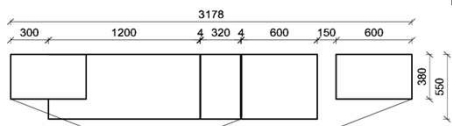

B: 317,8
H: 194
T: 55
Watt: 41,9

Empfohlenes zusätzliches Beleuchtungspaket:

1x	Rückwandbel.	14,8 W	RW3070-148	
1x	Rückwandbel.	20,9 W	RW4350-209	
1x	Wandboardbel.	6,2 W	WS1280-062	
1x	Trafo-Set		TRA60