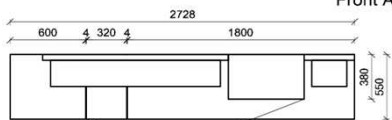

Kombination K012

spiegelseitig zur Abbildung: K912

B: 272,8
H: 209
T: 55
Watt: 53

Bei Auswahl Akzent AG
Wechsel zu Type FAG-1779L/R
Front Alpengranit

Stck	Bezeichnung	Bestellnr.	Pr.1 (HH)	Pr.2 (AG)
1x	TV-Unterteil (Front Lack SN/CG)F...-1778L oder wahlweise			
1x	TV-Unterteil (Front Alpengranit) FAG-1779L			
1x	TV-Unterteil	FKB-1398		
1x	TV-Unterteil	FKB-1887		
2x	Distanzblende	9996	à	
1x	Hängeelement	FKB-4117R-		
1x	Wandpaneel	FKB-2577		
1x	Wandpaneel	FKB-2177		
		K012-FKB-__	Σ	

Empfohlenes zusätzliches Beleuchtungspaket:

1x	Rückwandbel.	14,8 W	RW3070-148	
1x	Wandboardbel.	26,8 W	WP5590-268	
1x	Wandboardbel.	11,4 W	WP2370-114	
1x	Trafo-Set		TRA60