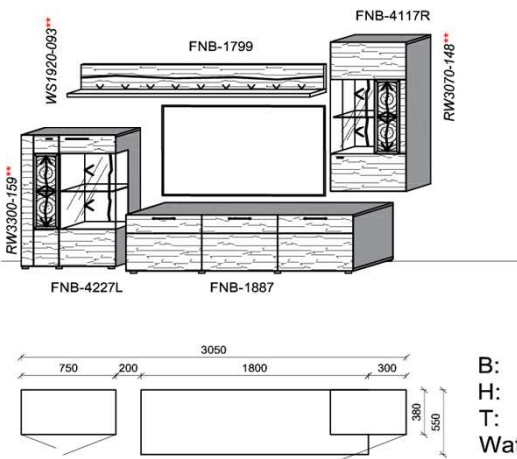

Empfohlenes zusätzliches Beleuchtungspaket:

1x	Fachbel.	3,9 W	FA0800-039	
1x	Wandpaneelbel.	16,2 W	WP3380-162	
1x	Trafo-Set		TRA30	

Kombination K005

spiegelseitig zur Abbildung: K905

B: 305
H: 194
T: 55
Watt: 40