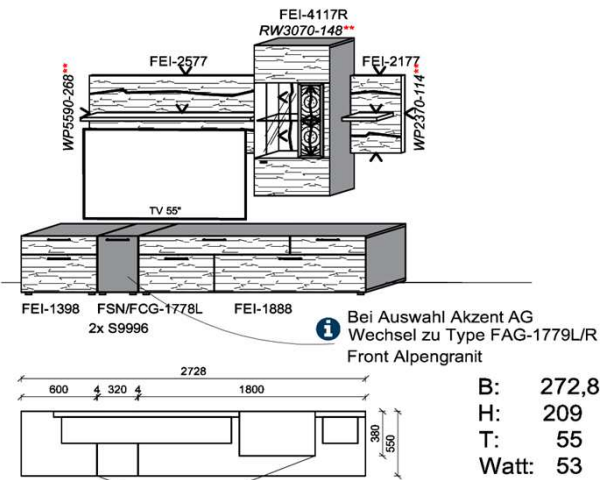

KITZALM - ALPINUM

Front: Eiche (FEI)

Kombinationen

Bitte bei der Bestellung angeben:

Pr. 1: Akzent Hirnholz (HH) | Korpus: Snow
Pr. 2: Akzent Alpengranit (AG) | Korpus: Carbondgrau

Bestellhinweis (Beispiel)
Akzentschlüssel HH oder AG
FEI-4427L-

Oberflächenhinweis
= Flächen in Lack Snow oder Carbondgrau
= Hirnholzfläche (HH) wahlweise auch in Alpengranit (AG) erhältlich

Kombination K010

spiegelseitig zur Abbildung: K910

Stck	Bezeichnung	Bestellnr.	Pr.1 (HH)	Pr.2 (AG)
1x	TV-Unterteil (Front Lack SN/CG)F...-1778L oder wahlweise			
1x	TV-Unterteil (Front Alpengranit) FAG-1779L			
1x	TV-Unterteil	FEI-1398		
1x	TV-Unterteil	FEI-1888		
2x	Distanzblende	9996	à	
1x	Hängeelement	FEI-4117R-__		
1x	Wandpaneel	FEI-2577		
1x	Wandpaneel	FEI-2177		
	K010-FEI-__	Σ		

Empfohlenes zusätzliches Beleuchtungspaket:

1x	Rückwandbel.	14,8 W	RW3070-148	
1x	Wandboardbel.	26,8 W	WP5590-268	
1x	Wandboardbel.	11,4 W	WP2370-114	
1x	Trafo-Set		TRA60