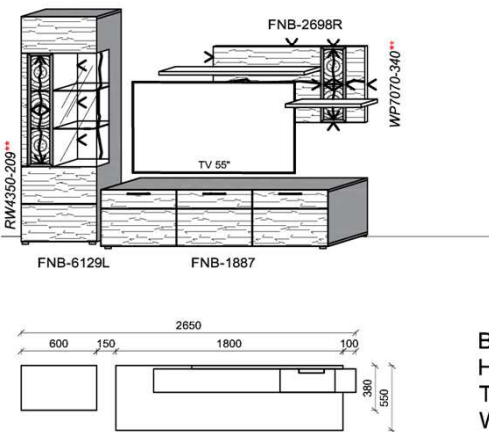

Kombination K006

spiegelseitig zur Abbildung: K906

B: 265
H: 194
T: 55
Watt: 54,9

Stck	Bezeichnung	Bestellnr.	Pr.1 (HH)	Pr.2 (AG)
1x	Standelement	FNB-6129L-__		
1x	TV-Unterteil	FNB-1887		
1x	Wandpaneel	FNB-2698R-__		
	K006-FNB-__	Σ		

Empfohlenes zusätzliches Beleuchtungspaket:

1x	Rückwandbel.	20,9 W	RW4350-209	
1x	Wandpaneelbel.	34,0 W	WP7070-340	
1x	Trafo-Set		TRA60