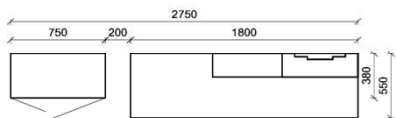

B: 275
H: 177,8
T: 55
Watt: 44,9