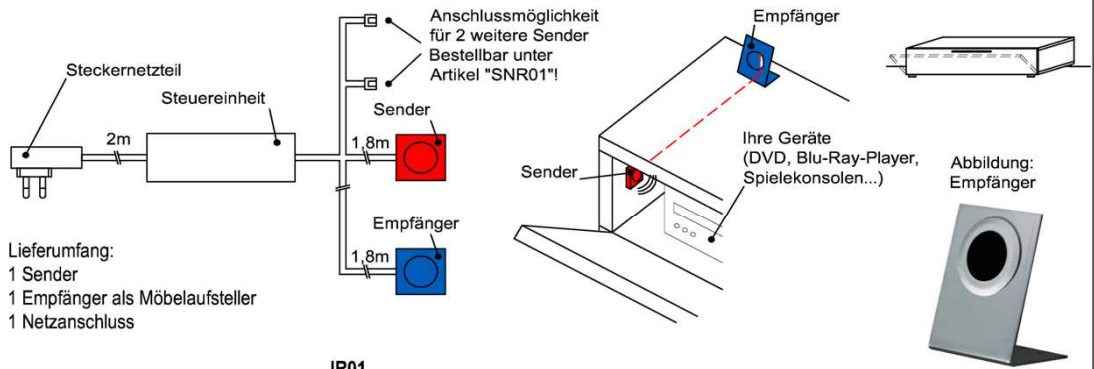

KITZALM - ALPINUM

Front: Kernbuche (FKB)

Zubehör, Tische

Bitte bei der Bestellung angeben:

Pr. 1: Akzent Hirnholz (HH) | Korpus: Snow
Pr. 2: Akzent Alpengranit (AG) | Korpus: Carbonsgrau

Bestellhinweis (Beispiel)
Akzentschlüssel HH oder AG
FKB-4427L-__

Oberflächenhinweis
= Flächen in Lack Snow oder Carbonsgrau
= Hirnholzfläche (HH) wahlweise auch in Alpengranit (AG) erhältlich

IR- Repeater (Funkübertragungs-Set)

Der Infrarot-Repeater ermöglicht Ihnen bei geschlossener Möbelklappe die dahinter stehenden Geräte anzusteuern.

Funktion:
Das Infrarot-Signal Ihrer Fernbedienung wird vom Empfänger aufgenommen und über den Sender in das jeweilige Möbelfach an Ihre Geräte weitergeleitet.

Anwendung:
Signalweiterleitung für Fernseher, HiFi-Anlagen, Spielekonsolen, DVD- & Blu-Ray-Player!

Lieferumfang:
1 Sender
1 Empfänger als Möbelaufsteller
1 Netzanschluss

Best.Nr.:

IR01

Pr.:

IR- Repeater Zusatzsender

1 Sender

Zusatzsender für die Signalübertragung in weiteren Multimediafächern!

Best.Nr.:

SNR01

Pr.:

Schubkasten Einteilungsset

1 paar Glasteiler für 3 Fächer

Hinweis:
Glasteiler in der Schubkastenbreite variabel einbaubar

Bestellhinweis
Bitte betreffende Type und Schub angeben!

Best.Nr.:

SE02

Pr.:

Couchtische

- Holztischplatte
- Fuss wahlweise mit Hirnholzeinlage oder Alpengranit

B: 120
T: 80
H: 70
48

B: 80
T: 80
H: 48

Best.Nr.: FKB-CT120-__

FKB-CT080-__

Pr.1:

Pr.2:

Esszimmertisch

- Holztischplatte FEST
- Fuss wahlweise mit Hirnholzeinlage oder Alpengranit

B: 200
T: 95
H: 76

B: 180
T: 95
H: 76

B: 160
T: 95
H: 76

- Holztischplatte AUSZIEHBAR
- Fuss wahlweise mit Hirnholzeinlage oder Alpengranit

B: 200 - 280
T: 95
H: 76

B: 180 - 260
T: 95
H: 76

B: 160 - 240
T: 95
H: 76

Best.Nr.: FKB-TF200-__ FKB-TF180-__ FKB-TF160-__

FKB-TA2028-__ FKB-TA1826-__ FKB-TA1624-__

Pr.1:

Pr.2: