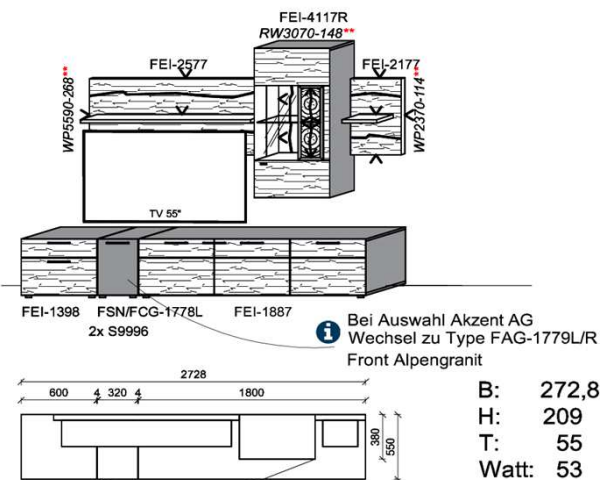

Kombination K012

spiegelseitig zur Abbildung: K912

Stck	Bezeichnung	Bestellnr.	Pr.1 (HH)	Pr.2 (AG)
1x	TV-Unterteil (Front Lack SN/CG)F...-1778L oder wahlweise			
1x	TV-Unterteil (Front Alpengranit) FAG-1779L			
1x	TV-Unterteil	FEI-1398		
1x	TV-Unterteil	FEI-1887		
2x	Distanzblende	9996	à	
1x	Hängeelement	FEI-4117R-__		
1x	Wandpaneel	FEI-2577		
1x	Wandpaneel	FEI-2177		
	K012-FEI-__	Σ		

Empfohlenes zusätzliches Beleuchtungspaket:

1x	Rückwandbel.	14,8 W	RW3070-148	
1x	Wandboardbel.	26,8 W	WP5590-268	
1x	Wandboardbel.	11,4 W	WP2370-114	
1x	Trafo-Set		TRA60