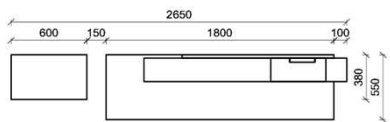

Kombination K006

spiegelseitig zur Abbildung: K906

B: 265
H: 194
T: 55
Watt: 54,9

Stck	Bezeichnung	Bestellnr.	Pr.1 (HH)	Pr.2 (AG)
1x	Standelement	FZB-6129L-__		
1x	TV-Unterteil	FZB-1887		
1x	Wandpaneel	FZB-2698R-__		
		K006-FZB-__	Σ	

Empfohlenes zusätzliches Beleuchtungspaket:

1x	Rückwandbel.	20,9 W	RW4350-209	
1x	Wandpaneelbel.	34,0 W	WP7070-340	
1x	Trafo-Set		TRA60