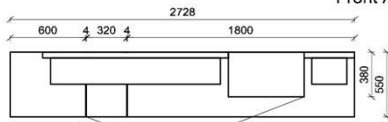

B: 272,8
H: 209
T: 55
Watt: 53

Stck	Bezeichnung	Bestellnr.	Pr.1 (HH)	Pr.2 (AG)
1x	TV-Unterteil (Front Lack SN/CG)F...-1778L oder wahlweise	F...-1778L		
1x	TV-Unterteil (Front Alpengranit) FAG-1779L	FAG-1779L		
1x	TV-Unterteil	FZB-1398		
1x	TV-Unterteil	FZB-1887		
2x	Distanzblende	9996 à		
1x	Hängeelement	FZB-4117R-__		
1x	Wandpaneel	FZB-2577		
1x	Wandpaneel	FZB-2177		
		K012-FZB-__ Σ		

Empfohlenes zusätzliches Beleuchtungspaket:

1x	Rückwandbel.	14,8 W	RW3070-148	
1x	Wandboardbel.	26,8 W	WP5590-268	
1x	Wandboardbel.	11,4 W	WP2370-114	
1x	Trafo-Set		TRA60