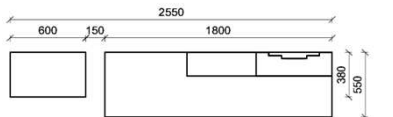

Kombination K003

spiegelseitig zur Abbildung: K903

B: 255
H: 194
T: 55
Watt: 49,9

Stck	Bezeichnung	Bestellnr.	Pr.1 (HH)	Pr.2 (AG)
1x	Standelement	FKB-6129L-__		
1x	TV-Unterteil	FKB-1887		
1x	Wandpaneel	FKB-2788R-__		
		K003-FKB-__VZ:	Σ	

Empfohlenes zusätzliches Beleuchtungspaket:

1x	Rückwandbel.	20,9 W	RW4350-209	
1x	Wandpaneelbel.	29,0 W	WP6032-290	
1x	Trafo-Set		TRA60