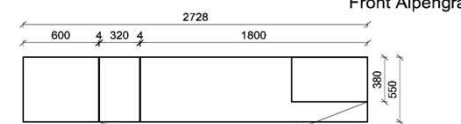

Kombination K009

spiegelseitig zur Abbildung: K909

B: 272,8
H: 202
T: 55
Watt: 22,5

Stck	Bezeichnung	Bestellnr.	Pr.1 (HH)	Pr.2 (AG)
1x	TV-Unterteil (Front Lack SN/CG) F..-1778L oder wahlweise	F..-1778L		
1x	TV-Unterteil (Front Alpengranit) FAG-1779L	FAG-1779L		
1x	TV-Unterteil	FZB-1398		
1x	TV-Unterteil	FZB-1887		
2x	Distanzblende	9996	à	
1x	Hängeelement	FZB-4117R-__		
1x	Wandboard	FZB-1699		
	K009-FZB-__	Σ		

Empfohlenes zusätzliches Beleuchtungspaket:

1x	Rückwandbel.	14,8 W	RW3070-148	
1x	Wandboardbel.	7,7 W	WS1600-077	
1x	Trafo-Set		TRA30