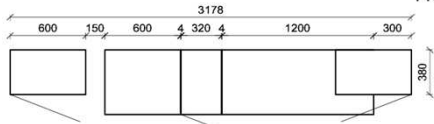

B: 317,8
H: 194
T: 55
Watt: 43,4

Stck	Bezeichnung	Bestellnr.	Pr.1 (HH)	Pr.2 (AG)
1x	TV-Unterteil (Front Lack SN/CG)F...-1778L oder wahlweise	F...-1778L		
1x	TV-Unterteil (Front Alpengranit) FAG-1779L	FAG-1779L		
1x	Standelement	FZB-6129L-__		
1x	TV-Unterteil	FZB-1398		
1x	TV-Unterteil	FZB-1485		
2x	Distanzblende	9996 à		
1x	Hängeelement	FZB-4117R-__		
1x	Wandboard	FZB-1699		
		K011-FZB-__ Σ		

Empfohlenes zusätzliches Beleuchtungspaket:

1x	Rückwandbel.	14,8 W	RW3070-148	
1x	Rückwandbel.	20,9 W	RW4350-209	
1x	Wandboardbel.	7,7 W	WS1600-077	
1x	Trafo-Set		TRA60