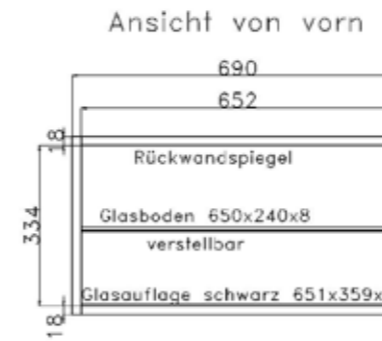

INNENEINTEILUNG
SCHREIBFACH & BARFACH

Barfach
Korpusbreite 69cm