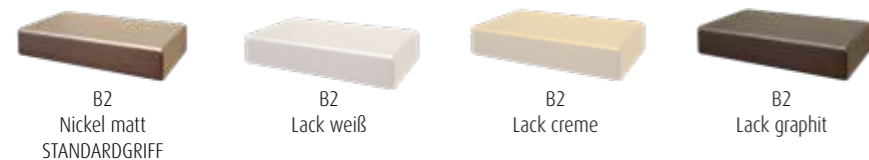

Lack weiß	PG1	Birke	PG1
Lack creme	PG1	Asteiche	PG1
Lack graphit	PG1	Kernbuche	PG1
		Cognac antik	PG2

LACK

Wir verwenden umweltschonenden UV-härtenden Wasserlack. Diese Oberfläche zeichnet sich durch eine hohe Strapazierfähigkeit und gute Gebrauchseigenschaft aus. Zur Reinigung sollten Lackoberflächen am besten nur abgestaubt oder mit einem weichen, leicht feuchten Baumwolltuch ohne Zusatzmittel gereinigt werden.

KRANZPLATTE

GRIFFE

B 42 mm, T 20 mm, H 8 mm

Wird bei der Bestellung keine Griffvariante angegeben, liefern wir **standardmäßig** den **Griff B2** (Nickel matt). Die Positionierung der Griffe erfolgt analog den Abbildungen in der Preisliste, je nach Zusammenstellung kann eine Optimierung der Griffposition durch unsere Sachbearbeitung erfolgen.