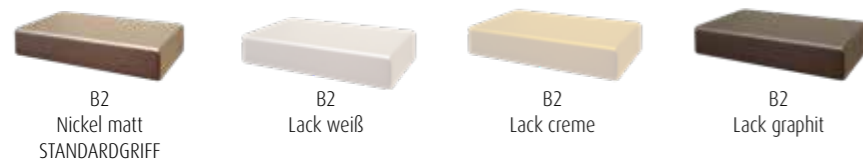

Lack weiß	PG1	Birke	PG1	
Lack creme	PG1	Asteiche	PG1	
Lack graphit	PG1	Kernbuche	PG1	Cognac antik PG2

LACK

Wir verwenden umweltschonenden UV-härtenden Wasserlack. Diese Oberfläche zeichnet sich durch eine hohe Strapazierfähigkeit und gute Gebrauchseigenschaft aus. Zur Reinigung sollten Lackoberflächen am besten nur abgestaubt oder mit einem weichen, leicht feuchten Baumwolltuch ohne Zusatzmittel gereinigt werden.

KRANZPLATTE

GRIFFE

B 42 mm, T 20 mm, H 8 mm

Wird bei der Bestellung keine Griffvariante angegeben, liefern wir **standardmäßig** den **Griff B2** (Nickel matt). Die Positionierung der Griffe erfolgt analog den Abbildungen in der Preisliste, je nach Zusammenstellung kann eine Optimierung der Griffposition durch unsere Sachbearbeitung erfolgen.