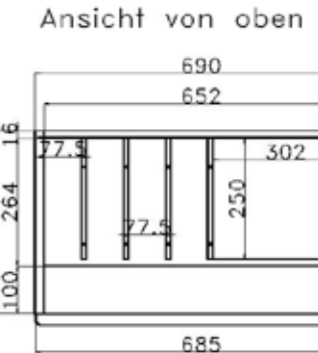

Schreibfach –Korpusbreite 69cm