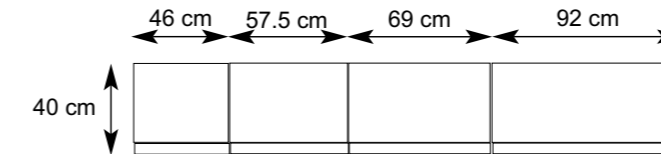

BREITENRASTER

Das System bietet bei Standelementen 7 und bei Aufsatzelementen 5 unterschiedliche Höhen an. Stand- und Unterteilelemente können beliebig miteinander kombiniert werden. Innerhalb des Systems haben Stand-, Aufsatz- und Hängeelemente die gleiche Typ-Nummer und den gleichen Preis. Sie unterscheiden sich nur durch den Wegfall der unteren Platte und der Stellfüße. Somit sind die Aufsatzelemente ca. 4 cm niedriger als die Standelemente. Bei Bestellungen geben Sie nur den Verwendungszweck „S“ für Standelemente und „A“ für Aufsatzelemente an. Insgesamt stehen 4 Standardbreiten (46, 57.5, 69 und 92 cm) zur Verfügung.