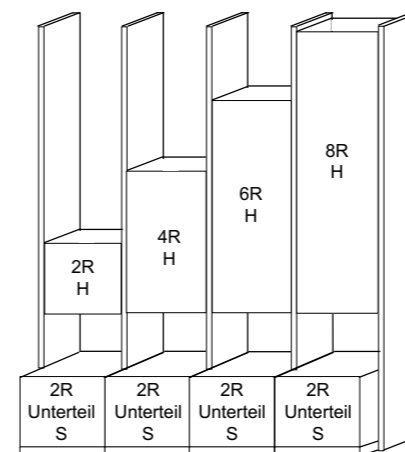

BREITENRASTER

Das System bietet bei Standelementen 7 und bei Aufsatzelementen 5 unterschiedliche Höhen an. Stand- und Unterteilelemente können beliebig miteinander kombiniert werden. Innerhalb des Systems haben Stand-, Aufsatz- und Hängeelemente die gleiche Typ-Nummer und den gleichen Preis. Sie unterscheiden sich nur durch den Wegfall der unteren Platte und der Stellfüße. Somit sind die Aufsatzelemente ca. 4 cm niedriger als die Standelemente. Bei Bestellungen geben Sie nur den Verwendungszweck „S“ für Standelemente und „A“ für Aufsatzelemente an. Insgesamt stehen 4 Standardbreiten (46, 57.5, 69 und 92 cm) zur Verfügung.

HÖHENRASTER

Neben Stand- und Aufsatzelementen können auch Hängeelemente zwischen Stollen und Korpusen geplant werden. Bei Bestellungen bitte nur den Verwendungszweck „H“ für Hängeelemente angeben. Durch den automatischen Wegfall der Stellfüße und der Sockelplatte sind die Hängeelemente ca. 4 cm niedriger als die Standelemente. Insgesamt stehen 4 Breiten (46, 58, 69, 92 cm) zur Verfügung.