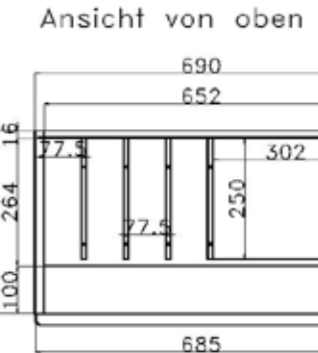

INNENEINTEILUNG
SCHREIBFACH & BARFACH

Barfach
Korpusbreite 69cm

Barfach
Korpusbreite 92cm

Schreibfach –Korpusbreite 69cm

Schreibfach –Korpusbreite 92cm