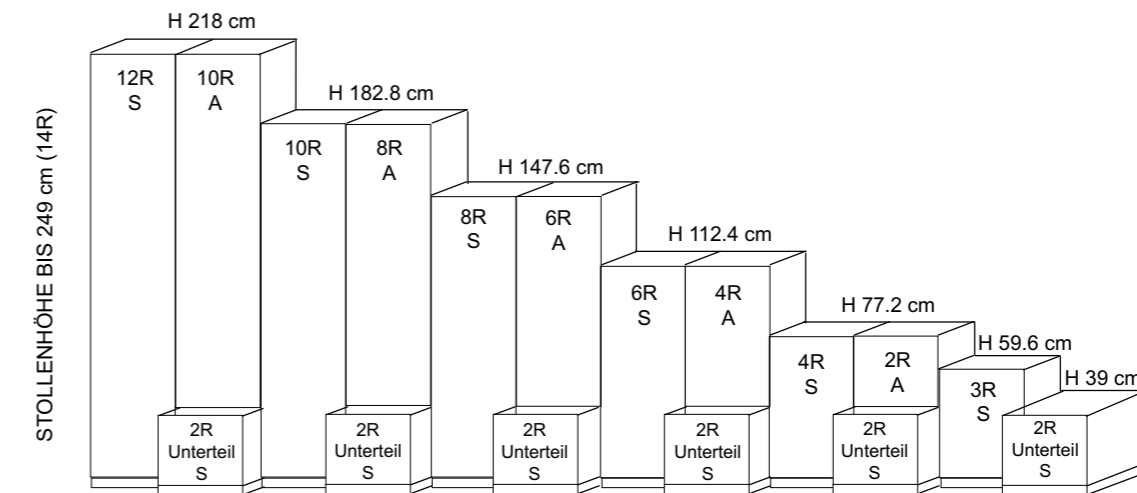

HÖHENRASTER

Neben Stand- und Aufsatzelementen können auch Hängeelemente zwischen Stollen und Korpusen geplant werden. Bei Bestellungen bitte nur den Verwendungszweck „H“ für Hängeelemente angeben. Durch den automatischen Wegfall der Stellfüße und der Sockelplatte sind die Hängeelemente ca. 4 cm niedriger als die Standelemente. Insgesamt stehen 4 Breiten (46, 58, 69, 92 cm) zur Verfügung.