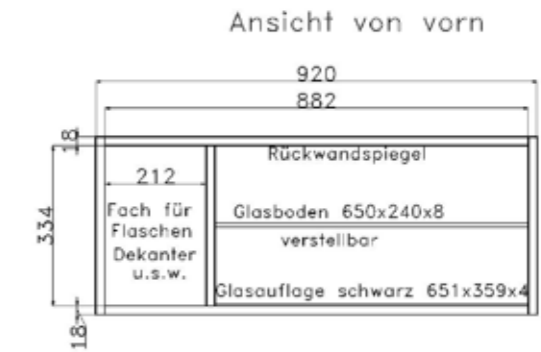

Barfach
Korpusbreite 92cm