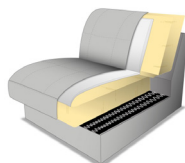

## Modellbeschreibung:

**Gestell:** tragende Teile Buche, Sperrholzplatte

**Polsterung Sitz:** wahlweise:

PUR-Schaum auf Wellenfedern (Standard)

Kaltschaum gegen Aufpreis

**Polsterung Rücken:** PUR-Schaum auf Gummigürtung