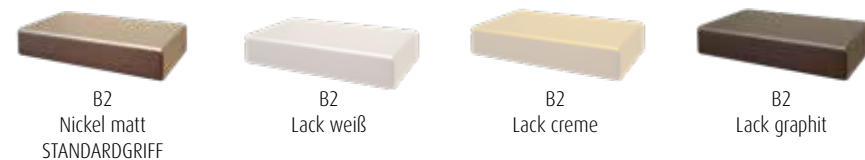

Lack weiß	PG1	Birke	PG1
Lack creme	PG1	Asteiche	PG1
Lack graphit	PG1	Kernbuche	PG1
		Cognac antik	PG2

LACK

Wir verwenden umweltschonenden UV-härtenden Wasserlack. Diese Oberfläche zeichnet sich durch eine hohe Strapazierfähigkeit und gute Gebrauchseigenschaft aus. Zur Reinigung sollten Lackoberflächen am besten nur abgestaubt oder mit einem weichen, leicht feuchten Baumwolltuch ohne Zusatzmittel gereinigt werden.

KRANZPLATTE

GRIFFE

B 42 mm, T 20 mm, H 8 mm

Wird bei der Bestellung keine Griffvariante angegeben, liefern wir **standardmäßig** den **Griff B2** (Nickel matt). Die Positionierung der Griffe erfolgt analog den Abbildungen in der Preisliste, je nach Zusammenstellung kann eine Optimierung der Griffposition durch unsere Sachbearbeitung erfolgen.