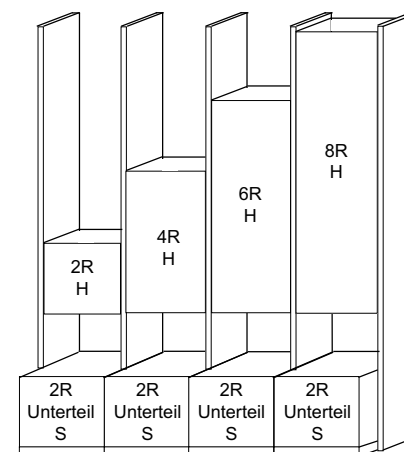

BREITENRASTER

Das System bietet bei Standelementen 7 und bei Aufsatzelementen 5 unterschiedliche Höhen an. Stand- und Unterteilelemente können beliebig miteinander kombiniert werden. Innerhalb des Systems haben Stand-, Aufsatz- und Hängeelemente die gleiche Typ-Nummer und den gleichen Preis. Sie unterscheiden sich nur durch den Wegfall der unteren Platte und der Stellfüße. Somit sind die Aufsatzelemente ca. 4 cm niedriger als die Standelemente. Bei Bestellungen geben Sie nur den Verwendungszweck „S“ für Standelemente und „A“ für Aufsatzelemente an. Insgesamt stehen 4 Standardbreiten (46, 57.5, 69 und 92 cm) zur Verfügung.

HÖHENRASTER

Neben Stand- und Aufsatzelementen können auch Hängeelemente zwischen Stollen und Korpusen geplant werden. Bei Bestellungen bitte nur den Verwendungszweck „H“ für Hängeelemente angeben. Durch den automatischen Wegfall der Stellfüße und der Sockelplatte sind die Hängeelemente ca. 4 cm niedriger als die Standelemente. Insgesamt stehen 4 Breiten (46, 58, 69, 92 cm) zur Verfügung.