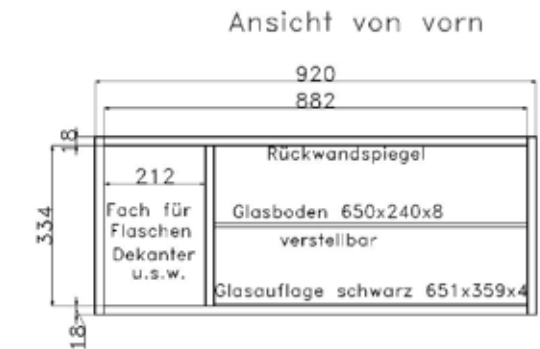

Barfach
Korpusbreite 92cm