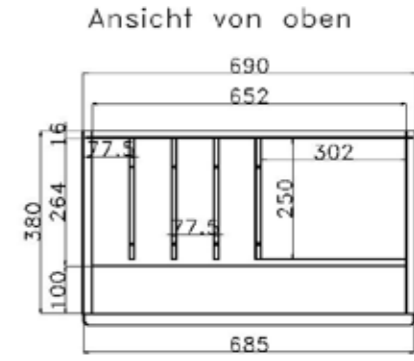

INNENEINTEILUNG
SCHREIBFACH & BARFACH

Barfach
Korpusbreite 69cm

Barfach
Korpusbreite 92cm

Schreibfach –Korpusbreite 69cm

Schreibfach –Korpusbreite 92cm